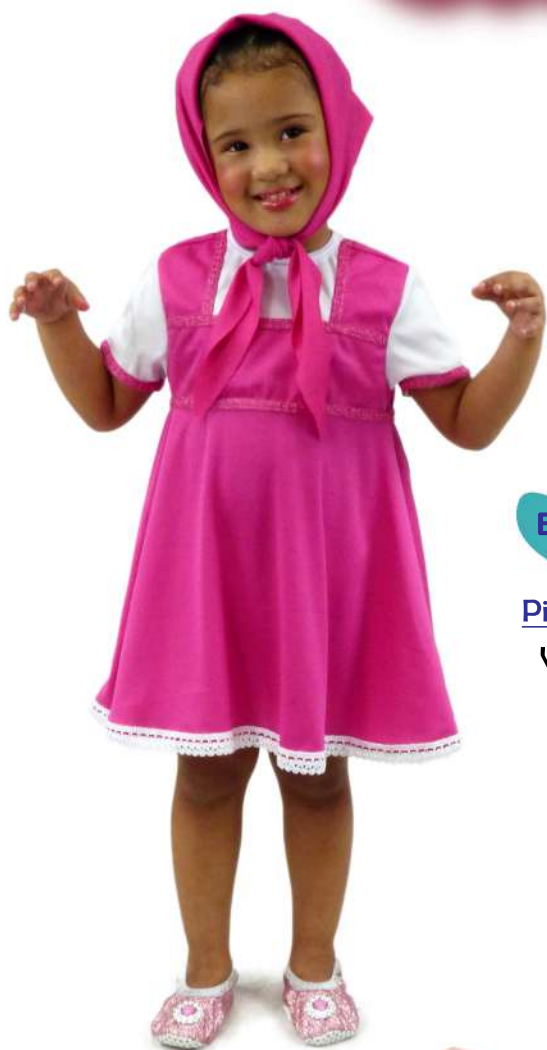

Meninas

PP/P/M/G

ED 388

Pink Bear

Vestido
Lenço