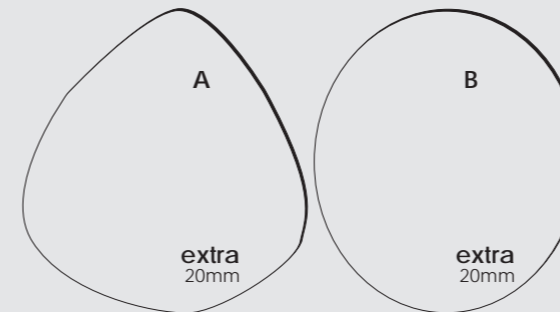

true stone

| V3 | goccia/ovale extra 20mm: | R10 |

corda

polvere

piombo

gres porcellanato colorato in massa
colorbody porcelain stoneware

formati e superfici
sizes and surfaces

spessore thickness: 20mm

52x57
20"x22"

goccia A

52x57
20"x22"

ovale B

imballi e pesi
packing - weights

	± mm	pcs/box	m ² /box	kg/m ²	box/pal	m ² /pal	kg/pal
52x57 goccia/ovale extra	20	1	1,00	11,80	40	40,00	497

Eternity

Eternity

beige
V3
goccia/ovale extra: I R10 I

gris
V3
goccia/ovale extra: I R10 I

formati e superfici
sizes and surfaces

spessore thickness: 20mm

52x57
20"x22"

goccia A

52x57
20"x22"

ovale B