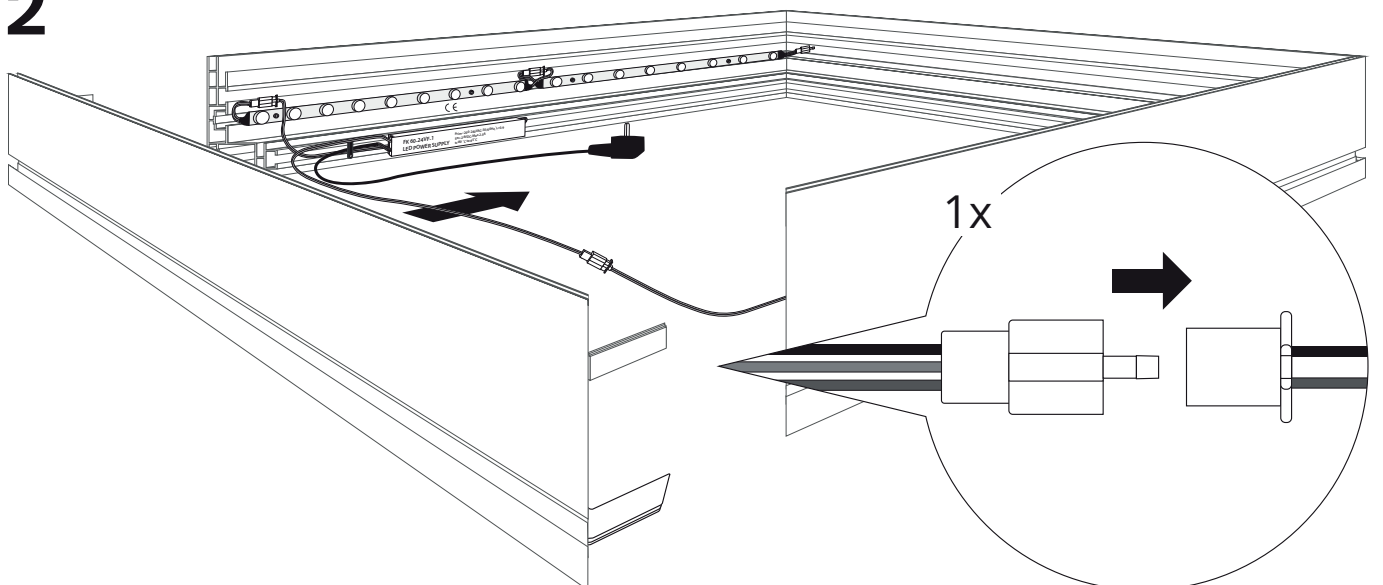

LIGHTBOX 120

EDGE-LIT

1

FK-0250

OPTION FOR BASEPLATE

2

3

4