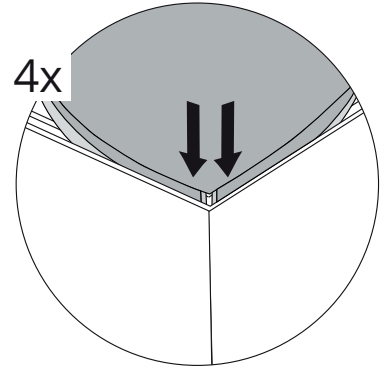

LIGHTBOX 120

EDGE-LIT

1

FK-0250

OPTION FOR BASEPLATE

2

3

4