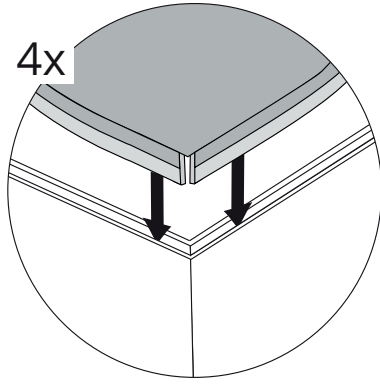

LIGHTBOX 120

EDGE-LIT

1

FK-0250

OPTION FOR BASEPLATE

2

3

4