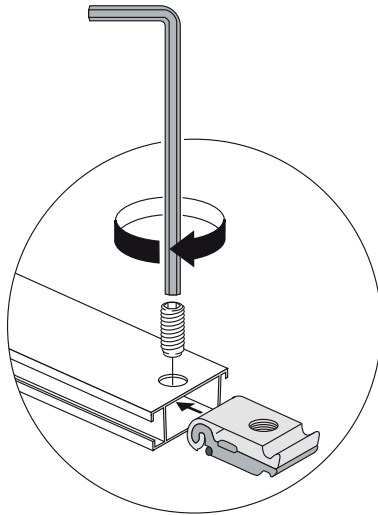

LIGHTBOX 120

EDGE-LIT

1

FK-0250

OPTION FOR BASEPLATE

2

3

4