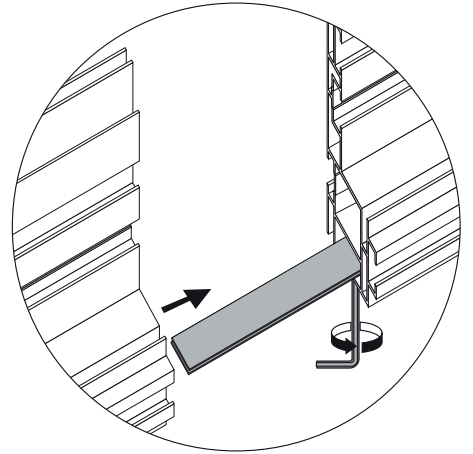

OPTION FOR EXTENSION