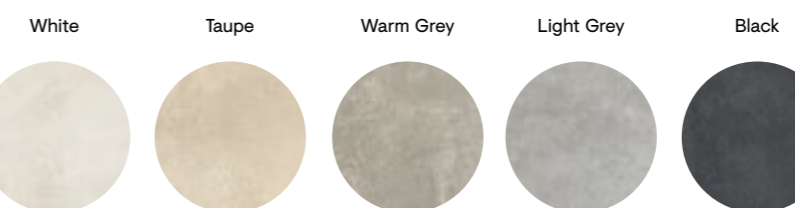

Pour la collection Concrete, le design s'inspire du béton ciré utilisé pour la réalisation des surfaces industrielles. Concrete est une surface à l'aspect à la fois essentiel, profond et raffiné.

5

Colori
Colours
Farben
Couleurs