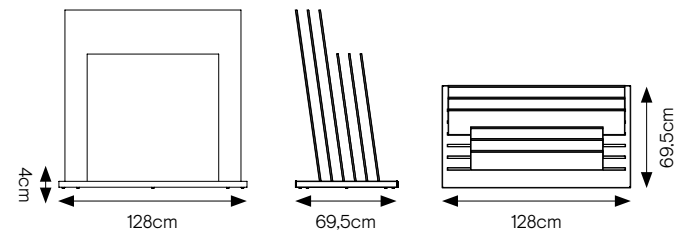

### SPECIFICHE TECNICHE

<b>CODICE</b>	303007
<b>DIMENSIONE</b>	71x126x72cm
<b>PIASTRELLE (16 SLOTS)</b>	60x120 sp. 9,5mm
<b>PREZZO</b>	€230 SOLO DISPLAY

### SPECIFICHE TECNICHE

<b>CODICE</b>	303009
<b>DIMENSIONE</b>	92x86x47cm
<b>PIASTRELLE (10 SLOTS)</b>	80x80 sp. 9,5mm - 10,5 mm
<b>PREZZO</b>	€165 SOLO DISPLAY

## SPECIFICHE TECNICHE

<b>CODICE</b>	303010
<b>DIMENSIONE</b>	131x126x72cm
<b>PIASTRELLE (16 SLOTS)</b>	120x120 sp. 8,5 e sp. 9 mm
<b>PREZZO</b>	€320 SOLO DISPLAY

## BASE VUOTA 80-90-120

ATT.NE: ORDINARE BASE VUOTA + PIASTRELLE A SCELTA  
(6 SLOTS)

ATT.NE: ORDINARE BASE PIEMME 80-90-120 (BASE) + GAMME A SCELTA

CODICE DISPLAY	302521
DIMENSIONE	128x69,5x4 cm
GAMME	a scelta (6 SLOT)
PREZZO DISPLAY	€ 93,00