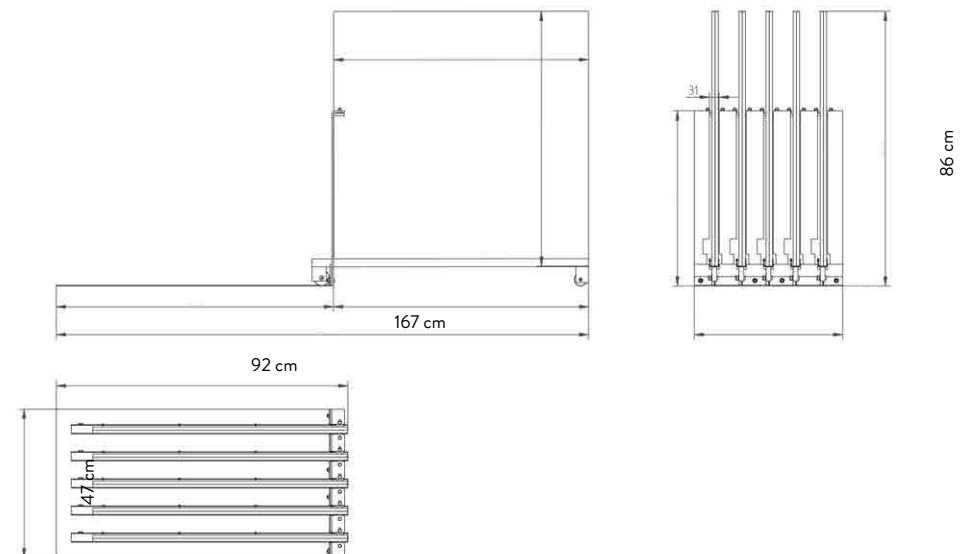

### SPECIFICHE TECNICHE

<b>CODICE</b>	303007
<b>DIMENSIONE</b>	71x126x72cm
<b>PIASTRELLE (16 SLOTS)</b>	60x120 sp. 9,5mm
<b>PREZZO</b>	€230 SOLO DISPLAY

# ESTRAIBILE 80x80 BIFACCIALE

### SPECIFICHE TECNICHE

<b>CODICE</b>	303009
<b>DIMENSIONE</b>	92x86x47cm
<b>PIASTRELLE (10 SLOTS)</b>	80x80 sp. 9,5mm - 10,5 mm
<b>PREZZO</b>	€165 SOLO DISPLAY

## SPECIFICHE TECNICHE

<b>CODICE</b>	303010
<b>DIMENSIONE</b>	131x126x72cm
<b>PIASTRELLE (16 SLOTS)</b>	120x120 sp. 8,5 e sp. 9 mm
<b>PREZZO</b>	€320 SOLO DISPLAY