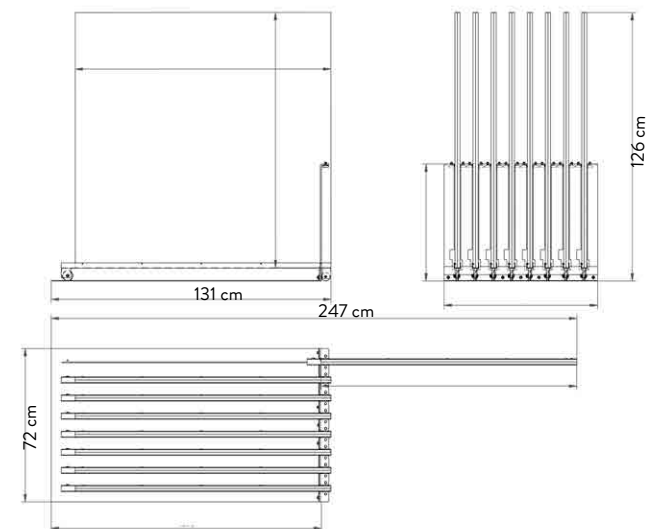

### SPECIFICHE TECNICHE

<b>CODICE</b>	303007
<b>DIMENSIONE</b>	71x126x72cm
<b>PIASTRELLE (16 SLOTS)</b>	60x120 sp. 9,5mm
<b>PREZZO</b>	€230 SOLO DISPLAY

### SPECIFICHE TECNICHE

<b>CODICE</b>	303009
<b>DIMENSIONE</b>	92x86x47cm
<b>PIASTRELLE (10 SLOTS)</b>	80x80 sp. 9,5mm - 10,5 mm
<b>PREZZO</b>	€165 SOLO DISPLAY

# ESTRAIBILE 120x120 BIFACCIALE 16 lastre 120x120

DISPLAY VUOTO, LASTRE A  
SCELTA (120x120)

## SPECIFICHE TECNICHE

<b>CODICE</b>	303010
<b>DIMENSIONE</b>	131x126x72cm
<b>PIASTRELLE (16 SLOTS)</b>	120x120 sp. 8,5 e sp. 9 mm
<b>PREZZO</b>	€320 SOLO DISPLAY