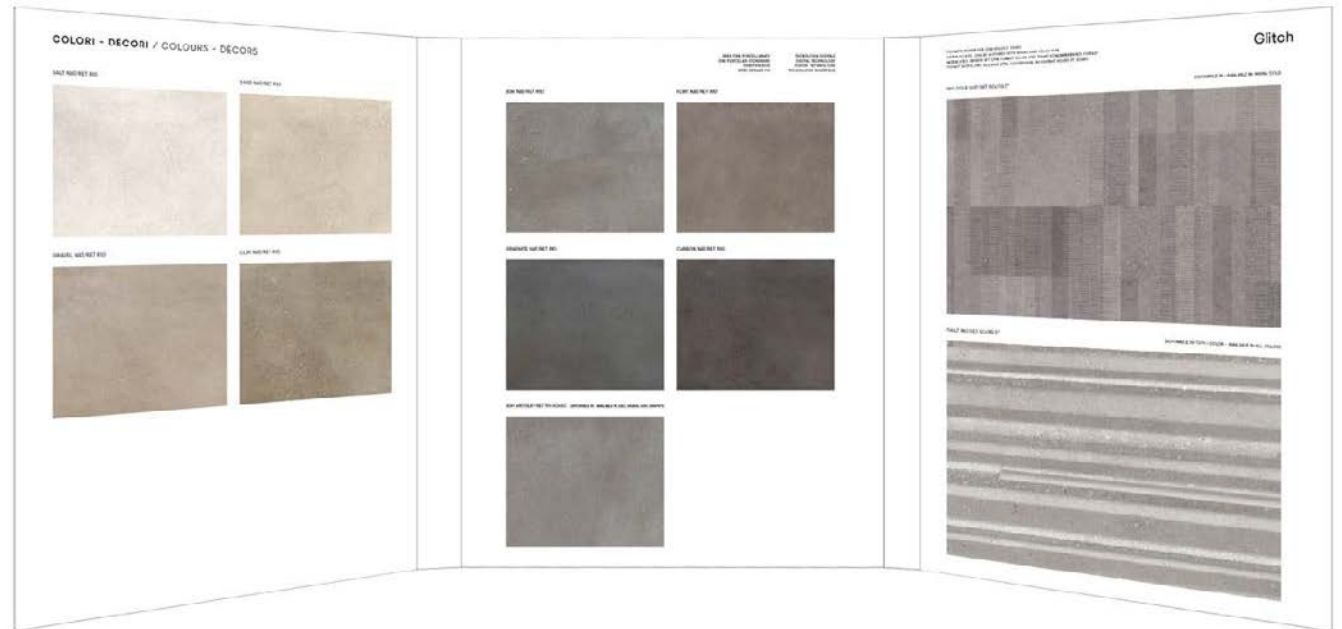

BINDER GLITCH

CODICE	302563
DIMENSIONE	22x31 cm (chiuso)