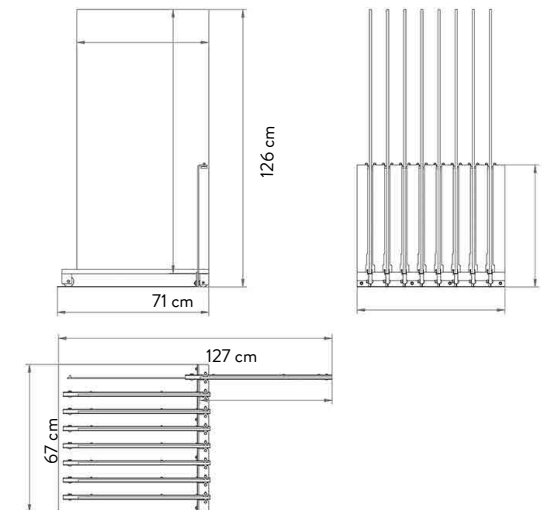

### SPECIFICHE TECNICHE

CODICE	302816
DIMENSIONE	101,5x32,5x63 cm
PIASTRELLE	60x60 - 60x120 cm
PREZZO	€ 71,50

Triangoli laterali removibili  
per composizioni con più basi

### SPECIFICHE TECNICHE

<b>CODICE</b>	303008
<b>DIMENSIONE</b>	71x126x67cm
<b>PIASTRELLE (8 SLOTS)</b>	60x120 sp. 9,5mm
<b>PREZZO</b>	€215 SOLO DISPLAY

### SPECIFICHE TECNICHE

<b>CODICE</b>	303007
<b>DIMENSIONE</b>	71x126x72cm
<b>PIASTRELLE (16 SLOTS)</b>	60x120 sp. 9,5mm
<b>PREZZO</b>	€230 SOLO DISPLAY

### SPECIFICHE TECNICHE

<b>CODICE</b>	303009
<b>DIMENSIONE</b>	92x86x47cm
<b>PIASTRELLE (10 SLOTS)</b>	80x80 sp. 9,5mm - 10,5 mm
<b>PREZZO</b>	€165 SOLO DISPLAY