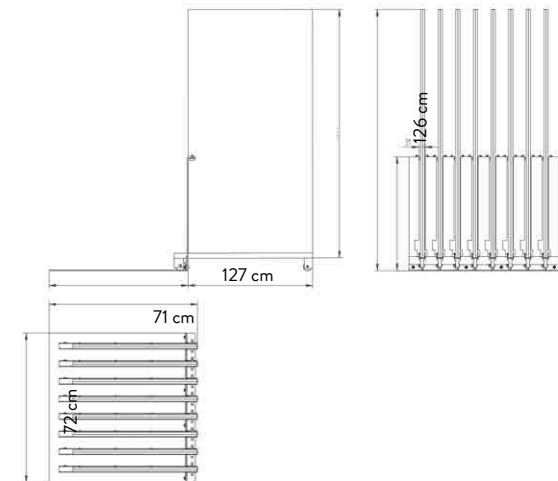

### SPECIFICHE TECNICHE

<b>CODICE</b>	303008
<b>DIMENSIONE</b>	71x126x67cm
<b>PIASTRELLE (8 SLOTS)</b>	60x120 sp. 9,5mm
<b>PREZZO</b>	€215 SOLO DISPLAY

### SPECIFICHE TECNICHE

<b>CODICE</b>	303007
<b>DIMENSIONE</b>	71x126x72cm
<b>PIASTRELLE (16 SLOTS)</b>	60x120 sp. 9,5mm
<b>PREZZO</b>	€230 SOLO DISPLAY

### SPECIFICHE TECNICHE

<b>CODICE</b>	303009
<b>DIMENSIONE</b>	92x86x47cm
<b>PIASTRELLE (10 SLOTS)</b>	80x80 sp. 9,5mm - 10,5 mm
<b>PREZZO</b>	€165 SOLO DISPLAY

## SPECIFICHE TECNICHE

<b>CODICE</b>	303010
<b>DIMENSIONE</b>	131x126x72cm
<b>PIASTRELLE (16 SLOTS)</b>	120x120 sp. 8,5 e sp. 9 mm
<b>PREZZO</b>	€320 SOLO DISPLAY