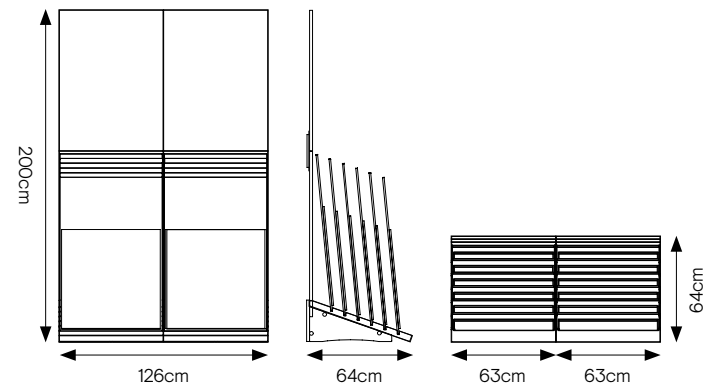

## SPECIFICHE TECNICHE

CODICE	302564
DIMENSIONE	126x200x64 cm
PIASTRELLE	60x60 cm
PREZZO	€ 650,00