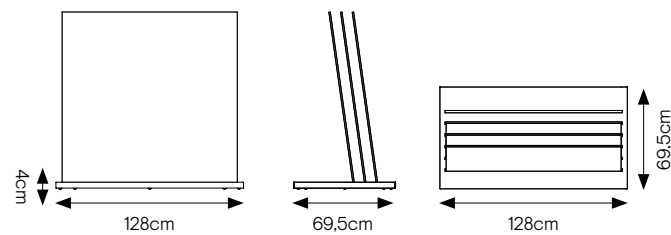

#### SPECIFICHE TECNICHE

CODICE	302816
DIMENSIONE	101,5x32,5x63 cm
PIASTRELLE	60x60 - 60x120 cm
PREZZO	€ 71,50

## BASE PIEMME 80-90-120

DISPLAY VUOTO, LASTRE A SCELTA

ATT.NE: ORDINARE BASE PIEMME 80-90-120 (BASE) + LASTRE A SCELTA

### SPECIFICHE TECNICHE

CODICE DISPLAY	302521
DIMENSIONE	128x69,5x4 cm
GAMME	a scelta (6 SLOT)
PREZZO DISPLAY	€ 93,00

### SPECIFICHE TECNICHE

<b>CODICE</b>	303007
<b>DIMENSIONE</b>	71x126x72cm
<b>PIASTRELLE (16 SLOTS)</b>	60x120 sp. 9,5mm
<b>PREZZO</b>	€230 SOLO DISPLAY