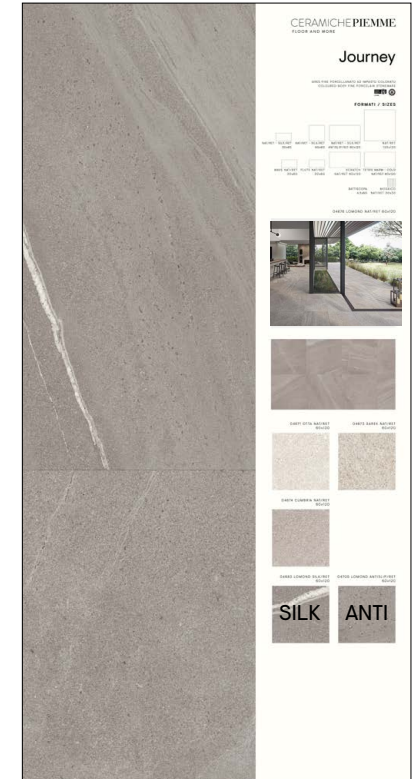

SINOTTICI JOURNEY

PANJOU04 - PAN.COM.NE JOURNEY  
OTTA N/R 60X120

COD. 302897

PANJOU05 - PAN.COM.NE JOURNEY  
SAREK N/R 60X120

COD. 302898

PANJOU06 - PAN.COM.NE JOURNEY  
CUMBRIA N/R 60X120

COD. 302899

PANJOU07 - PAN.COM.NE JOURNEY  
LOMOND N/R 60X120