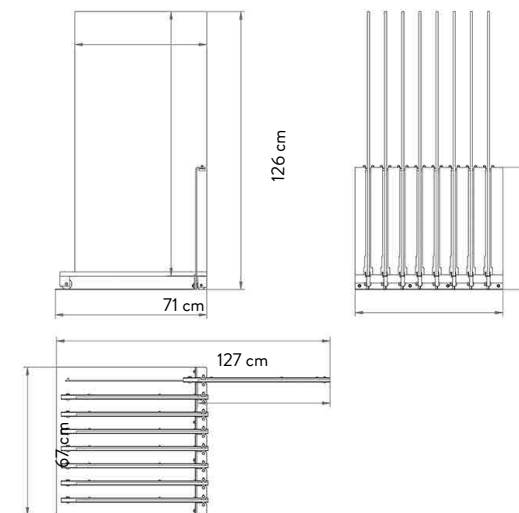

#### SPECIFICHE TECNICHE

CODICE	302816
DIMENSIONE	101,5x32,5x63 cm
PIASTRELLE	60x60 - 60x120 cm
PREZZO	€ 71,50

### SPECIFICHE TECNICHE

CODICE DISPLAY	302521
DIMENSIONE	128x69,5x4 cm
GAMME	a scelta (6 SLOT)
PREZZO DISPLAY	€ 93,00

### SPECIFICHE TECNICHE

<b>CODICE</b>	303008
<b>DIMENSIONE</b>	71x126x67cm
<b>PIASTRELLE (8 SLOTS)</b>	60x120 sp. 9,5mm
<b>PREZZO</b>	€215 SOLO DISPLAY

### SPECIFICHE TECNICHE

<b>CODICE</b>	303007
<b>DIMENSIONE</b>	71x126x72cm
<b>PIASTRELLE (16 SLOTS)</b>	60x120 sp. 9,5mm
<b>PREZZO</b>	€230 SOLO DISPLAY