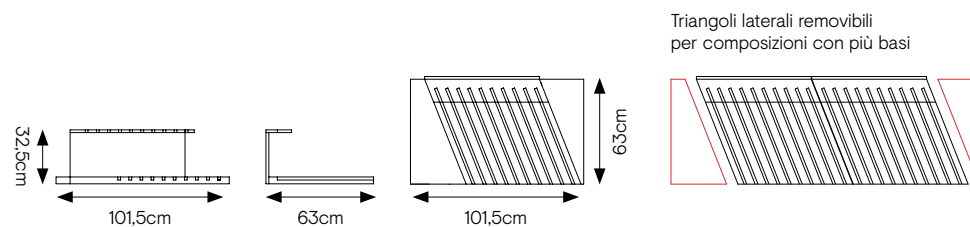

# BASE GENERICA VUOTA 60x1120

ATT.NE: ORDINARE BASE VUOTA + GAMMA (10 SLOTS)  
+ EVENTUALE CROWNER

BASE GENERICA 302816 +  
CROWNER JOURNEY 303037 +  
GAMMA JOURNEY

#### SPECIFICHE TECNICHE

CODICE	302816
DIMENSIONE	101,5x32,5x63 cm
PIASTRELLE	60x60 - 60x120 cm
PREZZO	€ 71,50

### SPECIFICHE TECNICHE

CODICE DISPLAY	302521
DIMENSIONE	128x69,5x4 cm
GAMME	a scelta (6 SLOT)
PREZZO DISPLAY	€ 93,00