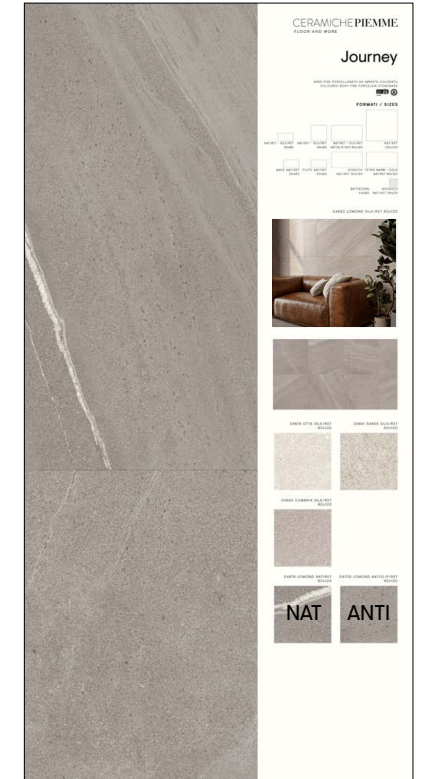

COD. 302900

SPECIFICHE TECNICHE

CODICE	VARI
DIMENSIONE	100x200 cm
PIASTRELLE	60x120 cm NAT
PREZZO	€ 86,00

SINOTTICI JOURNEY

PANJOU08 - PAN.COM.NE JOURNEY  
OTTA SILK/R 60X120

COD. 302901

PANJOU09 - PAN.COM.NE JOURNEY  
SAREK SILK/R 60X120

COD. 302902

PANJOU10 - PAN.COM.NE JOURNEY  
CUMBRIA SILK/R 60X120

COD. 302903

PANJOU11 - PAN.COM.NE JOURNEY  
LOMOND SILK/R 60X120

COD. 302904

SPECIFICHE TECNICHE

CODICE	VARI
DIMENSIONE	100x200 cm
PIASTRELLE	60x120 cm SILK
PREZZO	€ 86,00