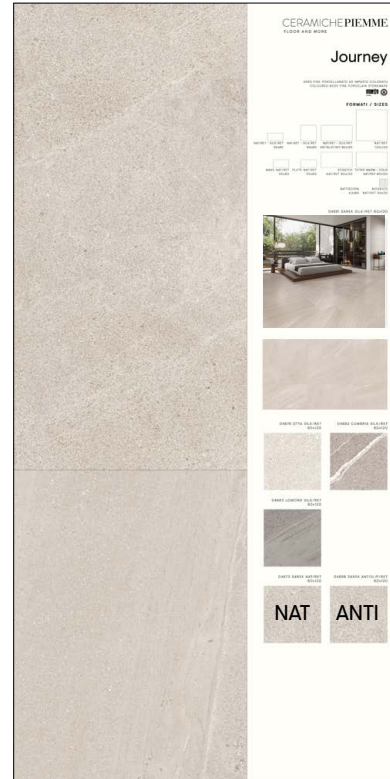

SINOTTICI JOURNEY

PANJOU04 - PAN.COM.NE JOURNEY  
OTTA N/R 60X120

COD. 302897

PANJOU05 - PAN.COM.NE JOURNEY  
SAREK N/R 60X120

COD. 302898

PANJOU06 - PAN.COM.NE JOURNEY  
CUMBRIA N/R 60X120

COD. 302899

PANJOU07 - PAN.COM.NE JOURNEY  
LOMOND N/R 60X120

COD. 302900

SPECIFICHE TECNICHE

CODICE	VARI
DIMENSIONE	100x200 cm
PIASTRELLE	60x120 cm NAT
PREZZO	€ 86,00

SINOTTICI JOURNEY

PANJOU08 - PAN.COM.NE JOURNEY  
OTTA SILK/R 60X120

COD. 302901

PANJOU09 - PAN.COM.NE JOURNEY  
SAREK SILK/R 60X120

COD. 302902

PANJOU10 - PAN.COM.NE JOURNEY  
CUMBRIA SILK/R 60X120

COD. 302903

PANJOU11 - PAN.COM.NE JOURNEY  
LOMOND SILK/R 60X120

COD. 302904

SPECIFICHE TECNICHE

CODICE	VARI
DIMENSIONE	100x200 cm
PIASTRELLE	60x120 cm SILK
PREZZO	€ 86,00