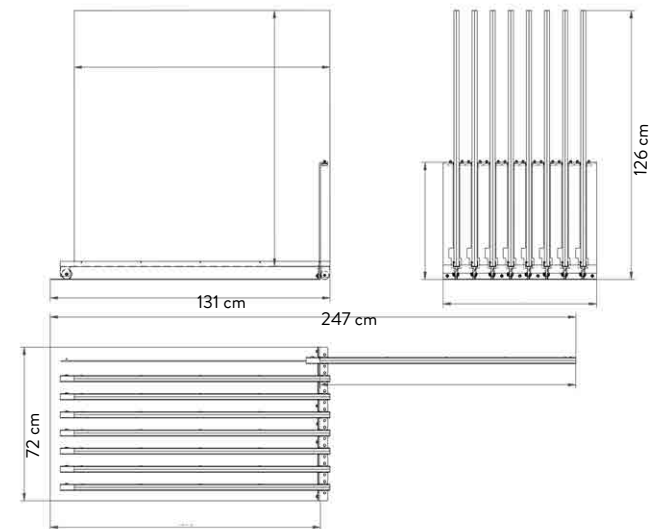

### SPECIFICHE TECNICHE

<b>CODICE</b>	303008
<b>DIMENSIONE</b>	71x126x67cm
<b>PIASTRELLE (8 SLOTS)</b>	60x120 sp. 9,5mm
<b>PREZZO</b>	€215 SOLO DISPLAY

### SPECIFICHE TECNICHE

<b>CODICE</b>	303007
<b>DIMENSIONE</b>	71x126x72cm
<b>PIASTRELLE (16 SLOTS)</b>	60x120 sp. 9,5mm
<b>PREZZO</b>	€230 SOLO DISPLAY

# ESTRAIBILE 120x120 BIFACCIALE

### SPECIFICHE TECNICHE

<b>CODICE</b>	303010
<b>DIMENSIONE</b>	131x126x72cm
<b>PIASTRELLE (16 SLOTS)</b>	120x120 sp. 8,5 e sp. 9 mm
<b>PREZZO</b>	€320 SOLO DISPLAY

SINOTTICI JOURNEY

PANJOU01 - PAN.COM.NE JOURNEY  
RIASSUNTIVO