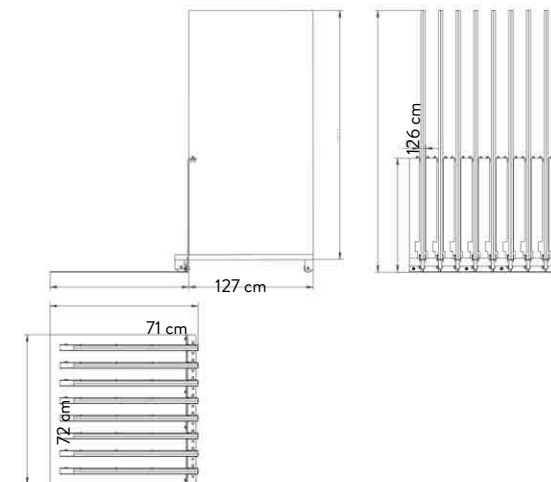

### SPECIFICHE TECNICHE

CODICE DISPLAY	302521
DIMENSIONE	128x69,5x4 cm
GAMME	a scelta (6 SLOT)
PREZZO DISPLAY	€ 93,00

### SPECIFICHE TECNICHE

<b>CODICE</b>	303008
<b>DIMENSIONE</b>	71x126x67cm
<b>PIASTRELLE (8 SLOTS)</b>	60x120 sp. 9,5mm
<b>PREZZO</b>	€215 SOLO DISPLAY

### SPECIFICHE TECNICHE

<b>CODICE</b>	303007
<b>DIMENSIONE</b>	71x126x72cm
<b>PIASTRELLE (16 SLOTS)</b>	60x120 sp. 9,5mm
<b>PREZZO</b>	€230 SOLO DISPLAY

### SPECIFICHE TECNICHE

<b>CODICE</b>	303010
<b>DIMENSIONE</b>	131x126x72cm
<b>PIASTRELLE (16 SLOTS)</b>	120x120 sp. 8,5 e sp. 9 mm
<b>PREZZO</b>	€320 SOLO DISPLAY

SINOTTICI JOURNEY

PANJOU01 - PAN.COM.NE JOURNEY  
RIASSUNTIVO