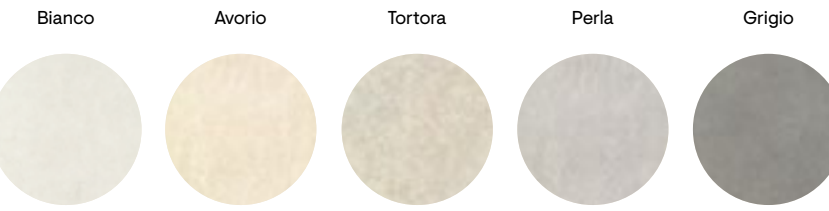

More è una moderna superficie di design; un equilibrato blend di pietre messo a punto dalla ricerca Piemme e declinato in numerosi formati e finiture; il tutto arricchito da superfici tridimensionali e decorazioni coordinate che rendono More un vero e proprio materiale d'architettura.

More is a modern design surface; it is a balanced blend of stones developed by Piemme research and available in numerous shapes and finishes; all this is enhanced by three-dimensional surfaces and decorations which make More a real architectural material.

More ist eine moderne Design-Oberfläche; ein ausgewogener Mix aus Steinen aus den Piemme-Forschungslabors. In zahlreichen Formaten und Oberflächenversionen erhältlich. Bereichert durch 3D-Oberflächen und passend abgestimmte Dekore, die More zu einem wahren Architektur-Material machen.

More est une surface au design moderne, un mélange subtilement dosé de pierres mis au point par la Recherche Piemme, décliné en de nombreux formats et finitions. Le tout est enrichi de surfaces tridimensionnelles et de décors coordonnés faisant de More un matériau d'architecture proprement dit.

5

Colori
Colours
Farben
Couleurs

4

Formati
Sizes
Formate
Formats