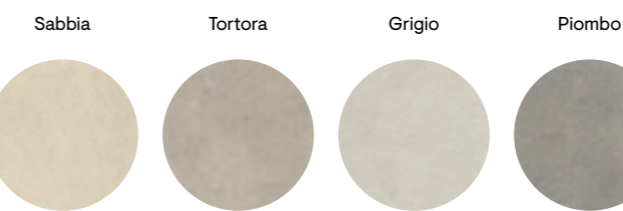

# Stone Focus

4

Colori  
Colours  
Farben  
Couleurs

5

Formati  
Sizes  
Formate  
Formats

Sabbia	Tortora	Grigio	Piombo	
*60,4×60,4 24"×24"	60×60 24"×24"	*30,1×60,4 12"×24"	30×60 12"×24"	*45,4×45,4 18"×18"
■	■	■	■	■

2

Spessori  
Thickness  
Stärke  
Epaisseur

9	9,5
---	-----

2

Superfici  
Surfaces  
Oberflächen  
Surfaces

Naturale	Antislip
----------	----------

i

Effetto Pietra Stone Look Natursteinoptik Effet Pierre	Rivestimento Wall Tiles Wandfliesen Revêtement	Pavimento Floor Tiles Bodenfliesen Sol	Gres fine porcellanato ad impasto colorato Coloured-body fine porcelain stoneware Feinsteinzeug aus farbiger Masse Grès cérame fin à pâte colorée
---	---	---	--