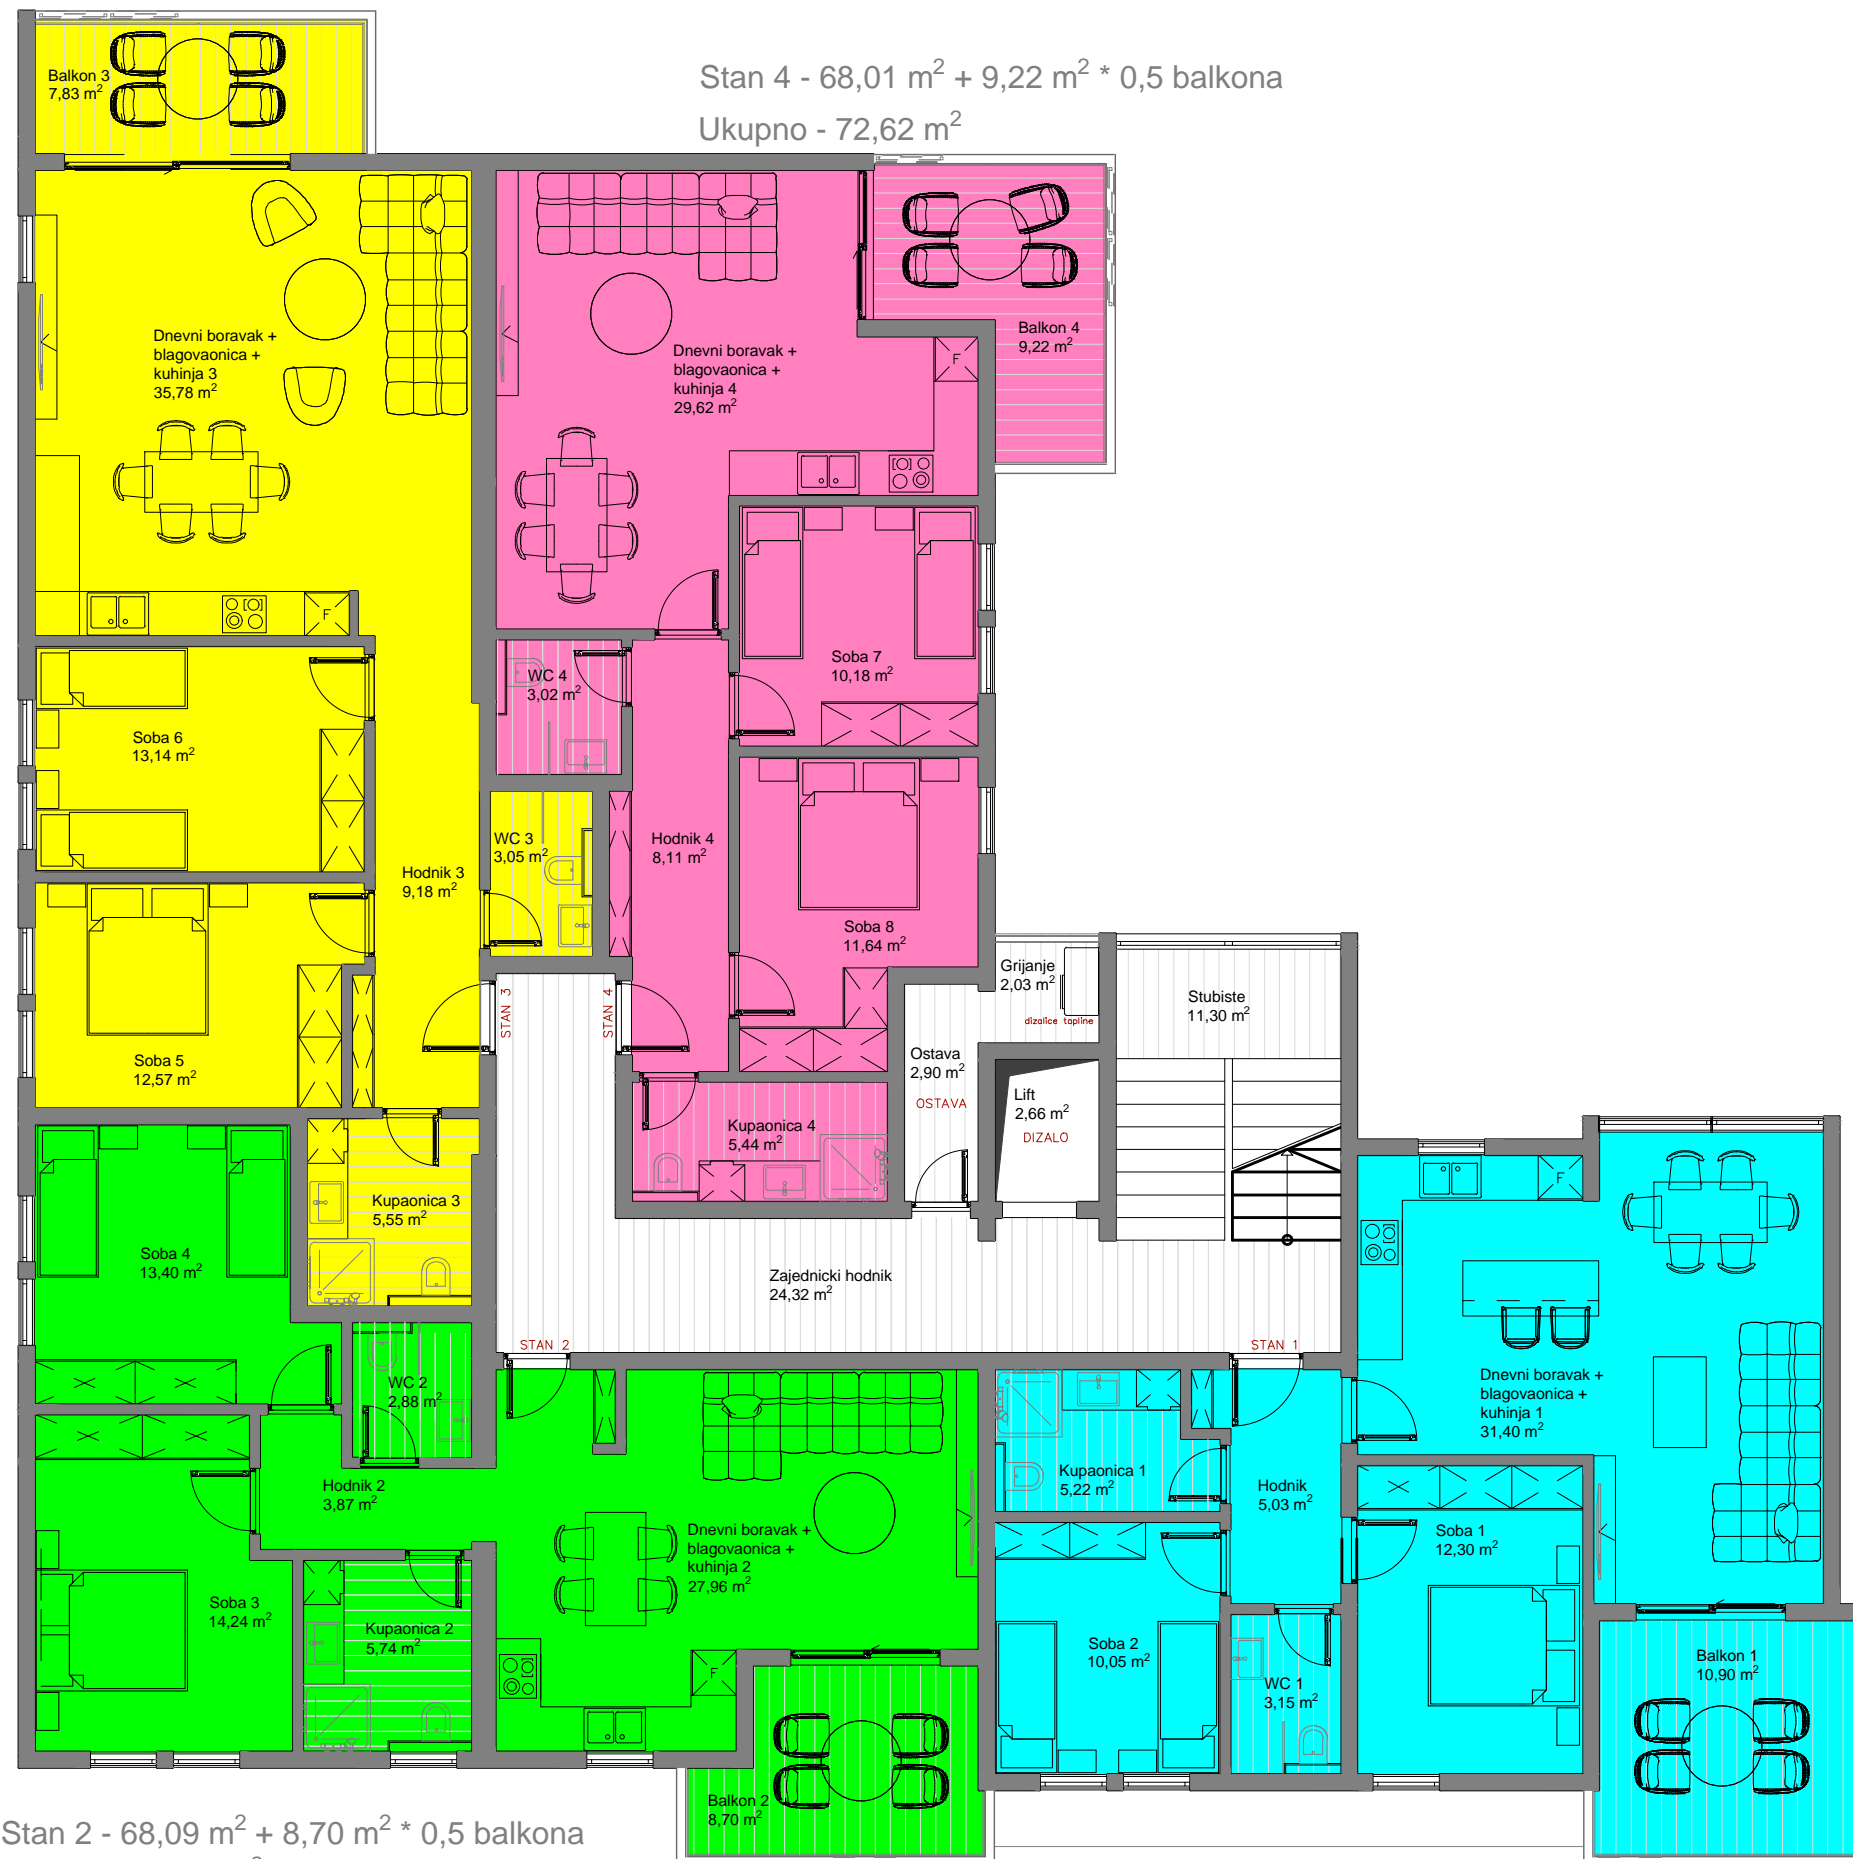

Stan 3 - 79,27 m<sup>2</sup> + 7,83 m<sup>2</sup> \* 0,5 balkona

Ukupno - 83,19 m<sup>2</sup>

Stan 4 - 68,01 m<sup>2</sup> + 9,22 m<sup>2</sup> \* 0,5 balkona

Ukupno - 72,62 m<sup>2</sup>

Stan 2 - 68,09 m<sup>2</sup> + 8,70 m<sup>2</sup> \* 0,5 balkona

Ukupno - 72,44 m<sup>2</sup>

Stan 1 - 67,15 m<sup>2</sup> + 10,90 m<sup>2</sup> \* 0,5 balkona

Ukupno - 72,60 m<sup>2</sup>

1. KAT