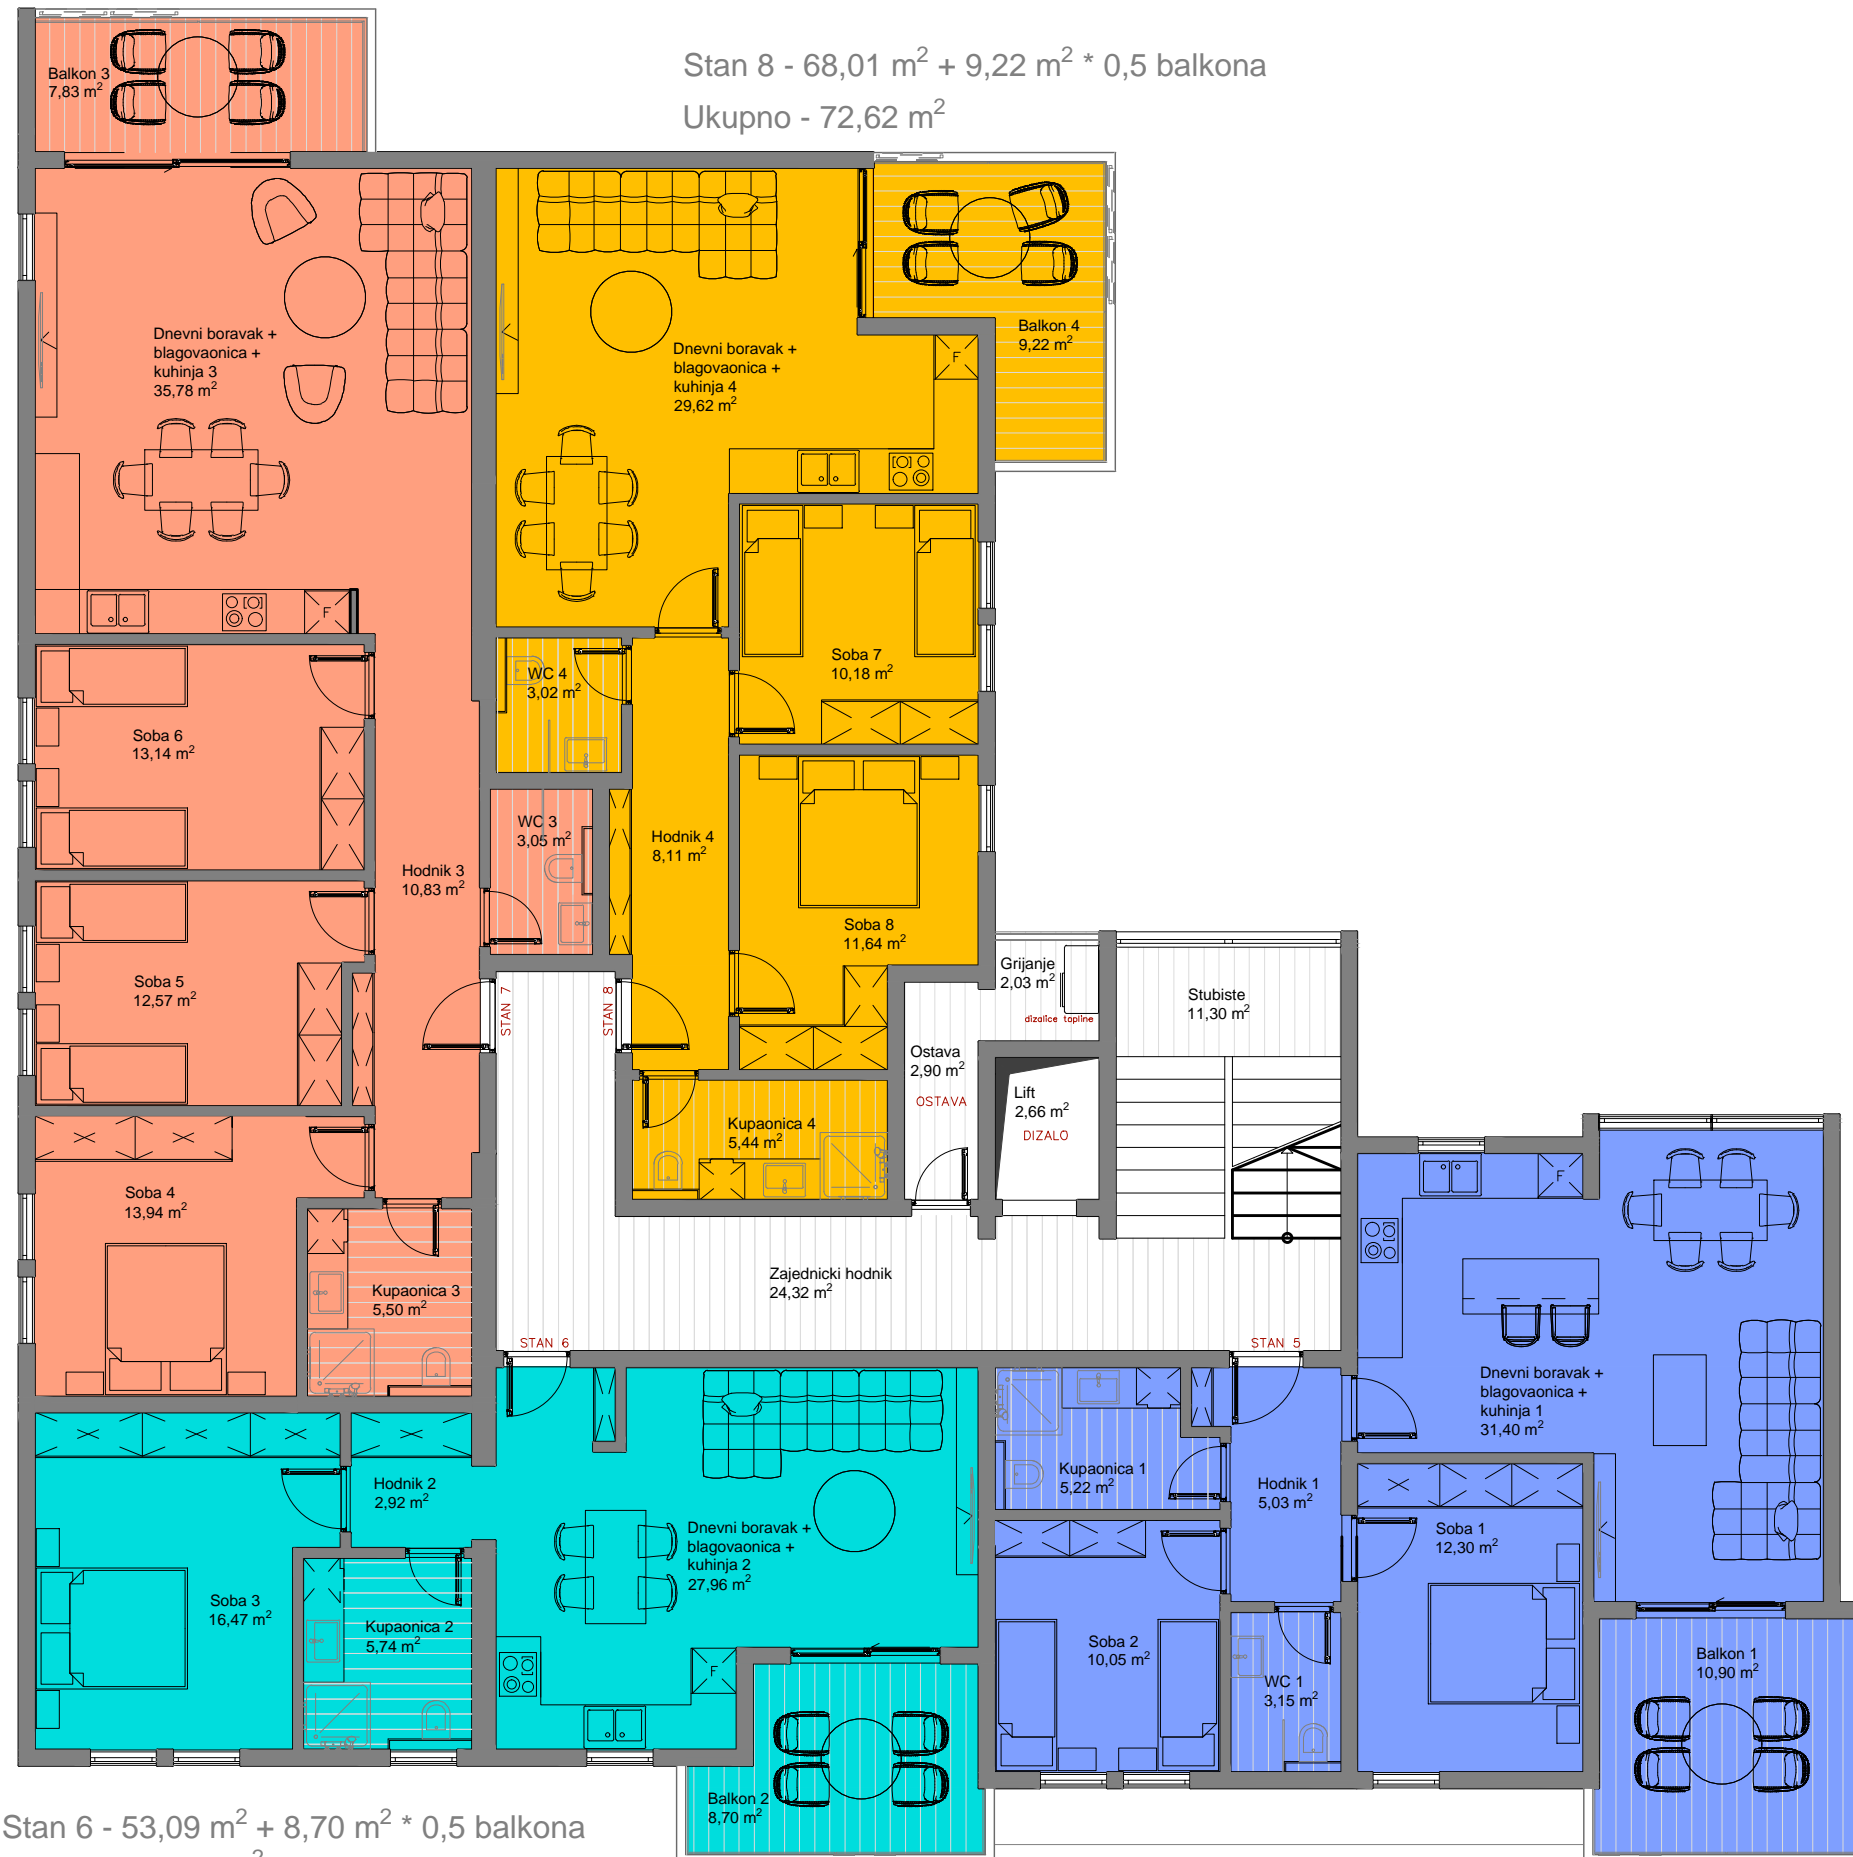

Stan 7 - 94,81 m² + 7,83 m² * 0,5 balkona
Ukupno - 98,73 m²

Stan 8 - 68,01 m² + 9,22 m² * 0,5 balkona
Ukupno - 72,62 m²

Stan 6 - 53,09 m² + 8,70 m² * 0,5 balkona
Ukupno - 57,44 m²

Stan 5 - 67,15 m² + 10,90 m² * 0,5 balkona
Ukupno - 72,60 m²

2. KAT