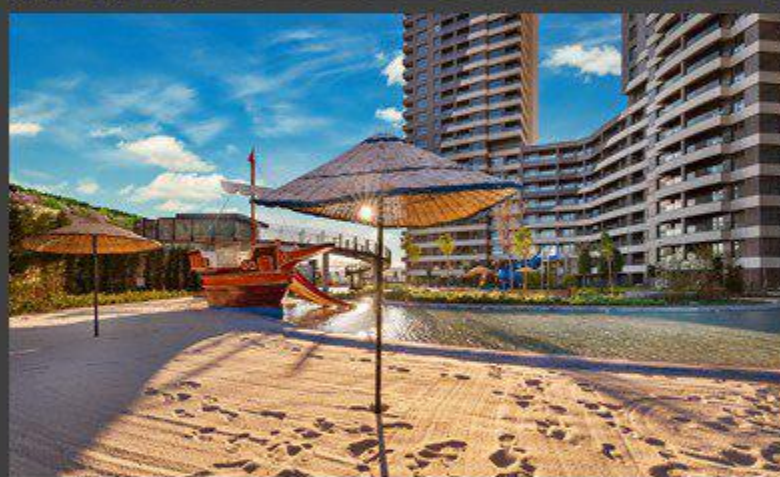

برخی از پروژه های سینپاش

SINPAŞ