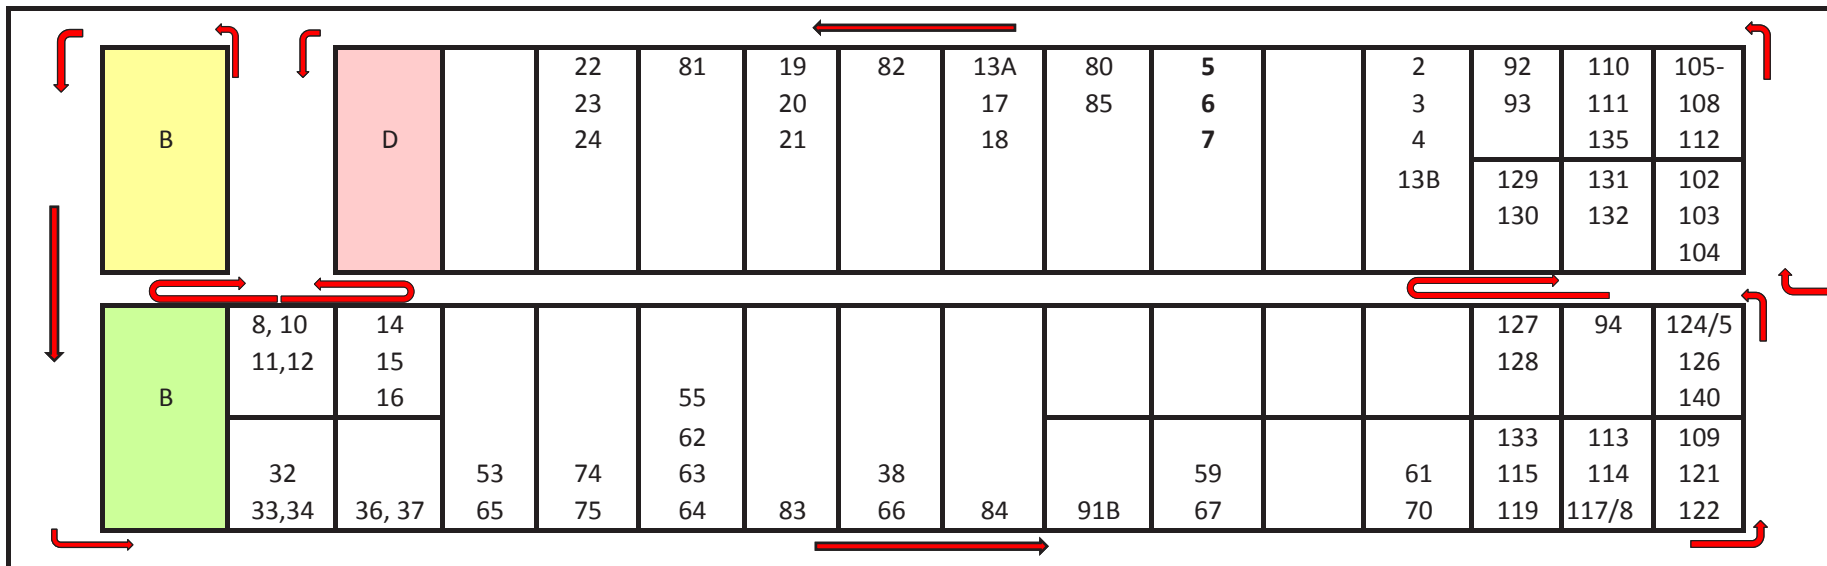

B - Camps

79B	60	79A	71A	95	96A
46A			77B		
47			45		
46B			44 C&B		
48			97,98,99		
23			100		
72A			44 A&B		
50			40		
73			77A		
51			43		
101		68 & 72 B			

D - Camps

96C	78	96B	76
1			
9			
25			
35			
39			
71 B & C			
41			
91 A			
42		52	

C - Camps

123	116
136	134
137	138
	139

Auction Hall and Registration