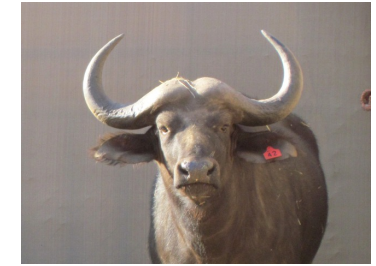

**LOT NO: 119 Buffel / Buffalo**

White 41

White 41 - Curve

White 41

Red 42 - Body

Red 42

**2 Young 30 - 32.5" Bulls**

**Males = 2**