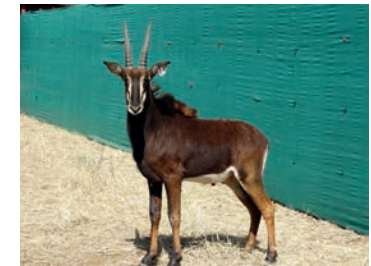

**LOT NO: 69 Matetsi Swartwitpens / Matetsi Sable Antelope**

Blue 92

Blue 92

Red 93

Red 93

White 94

**3 Young 16 - 17.2" Bulls From Free Roaming Herd**

**Males = 3**