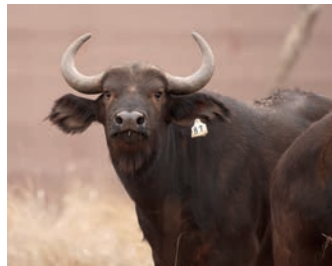

White 87 - 23.25" Spread