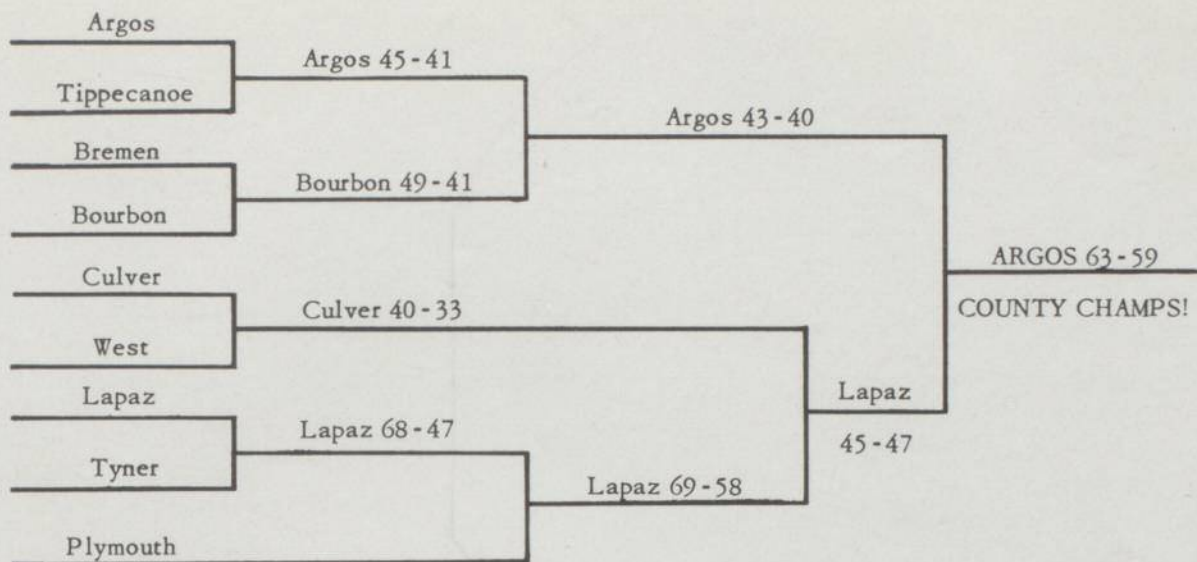

## BASKETBALL SCHEDULE FOR '50-'51

Nov. 1-Argos	39	Hamlet	37
Nov. 3-Argos	69	Lapaz	50
Nov. 10-Argos	59	Etna Green	41
Nov. 17-Argos	68	Kewanna	39
Nov. 22-Argos	50	Knox	52
Dec. 1-Argos	55	Tyner	48
Dec. 8-Argos	70	Mentone	51
Dec. 15-Argos	50	West High	28
Dec. 20-Argos	52	Tippecanoe	55
Jan. 2-Argos	67	Bourbon	41
Jan. 5-Argos	51	Culver	58
Jan. 19-Argos	57	Richland Center	58
Jan. 26-Argos	72	Bremen	52
Jan. 30-Argos	65	West High	46
Feb. 2-Argos	46	Tippecanoe	51
Feb. 9-Argos	55	Mexico	42
Feb. 13-Argos	55	Tyner	56
Feb. 16-Argos	50	Lakeville	61