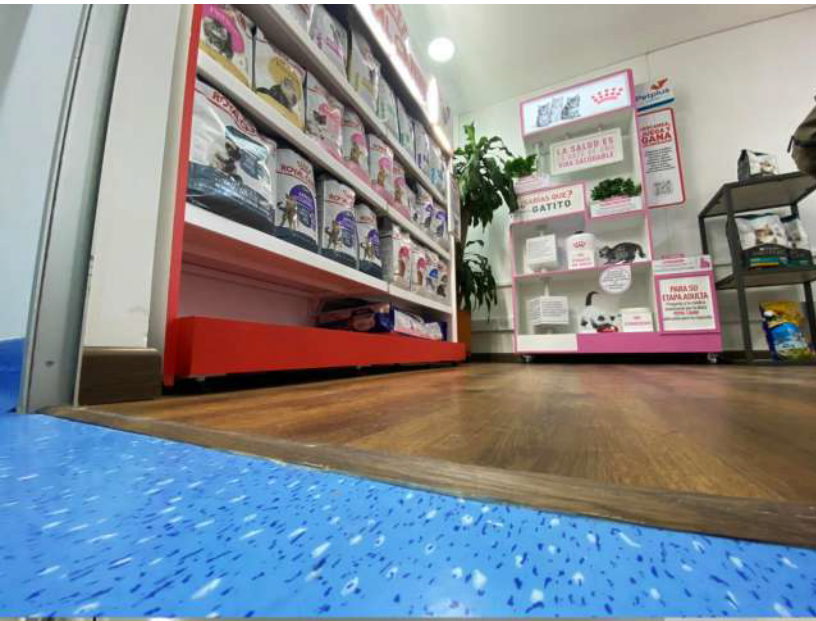

Diseño construcción y gerencia de proyecto

CLÍNICAS
PETPLUS
Bogotá
Sedes / Virrey
Calle 147