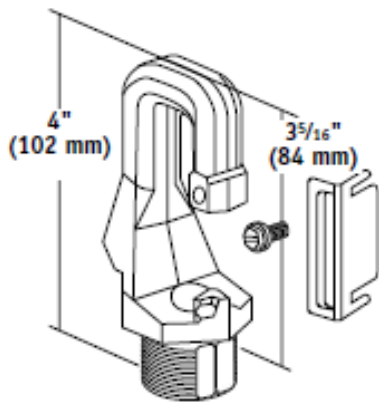

Cobertura de 360 grados

Dimensiones 3.8 X 10.5 cm

Blanco

Montaje directo a las luminarias de alto montaje

Accesorios

HOOKLOOP

Catálogo

HOOKLOOP