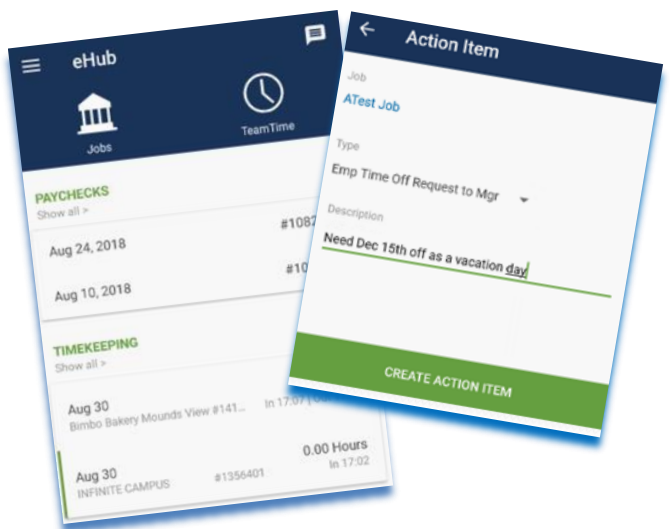

መልእኽቲታት ርኽቡ፣ ሕቶታት ምርካብ፣ ግዜ ምገምጋም፣ ክፍሊታትኩም ምቕባል፣ ጥማጥቕሚታት ምርካብን ካልኣትን ...

ንዝበለጹ ሓበሬታታት marsdenhelp.com ብጽሑ-TIGRINYA