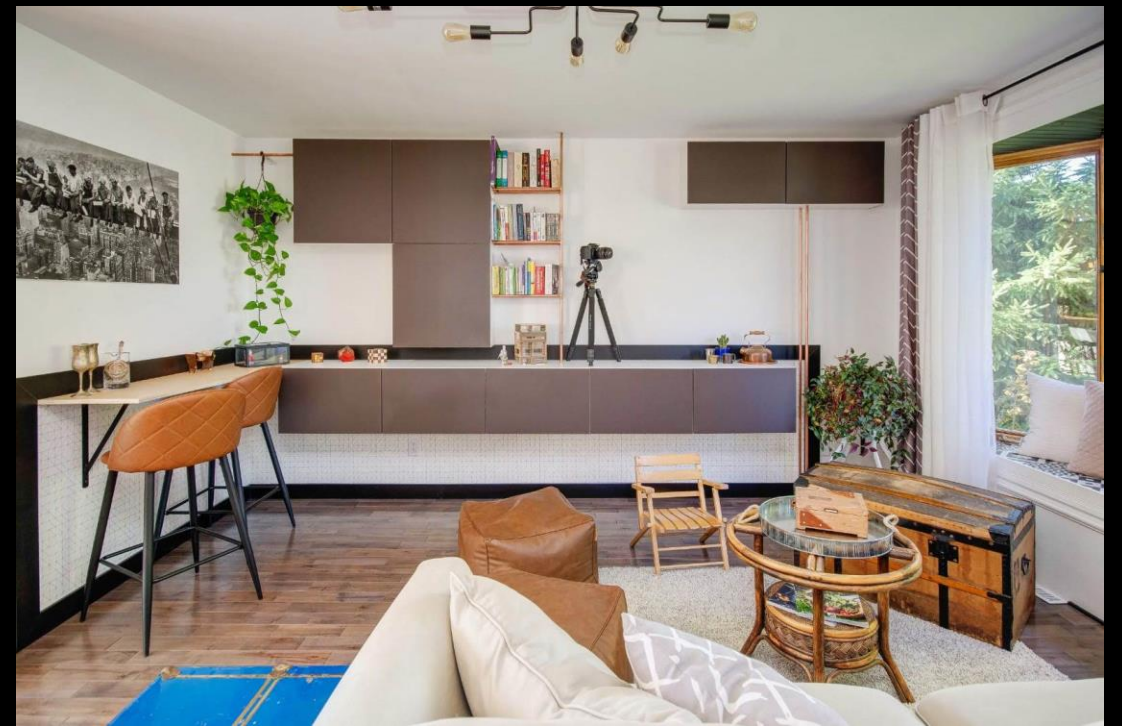

BOOK

LES ARTISANS GENTLEMEN

● Rénovation intégrale d'une maison
d'habitation de 1960 remise au goût du jour,
sur Plan, de "Votre designer".

La cuisine,

Le salon,

Le salon, 2ème vue,

La salle à manger,

- La vue d'ensemble de la pièce de vie,

La chambre 1,

Le dressing et la salle de bain actuels,

La chambre 2,

La chambre 3,

● Escalier habillage intégral,

● Le sous-sol, au coin du feu..

Le salon TV,

● La vue d'ensemble du sous-sol,

- La cabane d'enfant au sous-sol,

Cabane d'enfant au sous-sol (finie)

- Et les bureaux, derrière un claustra simple, avec classeur intégré à la Cabane.

Lit et bar de piscine sur mesure, sur plan, de "Denis Bourgeois Design".