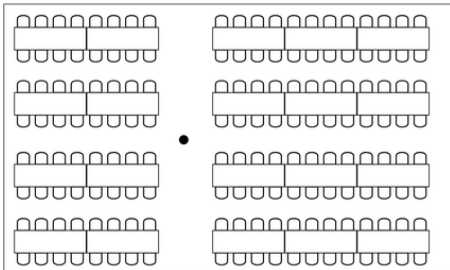

20x 8ft Rectangle Tables
160x Resin Chairs

Total : $3 069