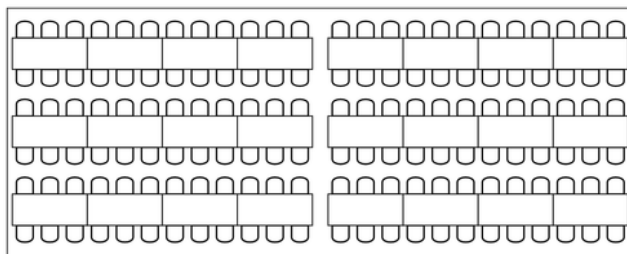

2x 6ft Rectangle Tables  
10x 8ft Rectangle Tables  
86x Resin Chairs

**Total : \$1 949**

16x 6ft Rectangle Tables  
90x Resin Chairs

**Total : \$1 996**

18x 8ft Rectangle Tables  
144x Resin Chairs

**Total : \$2 361**