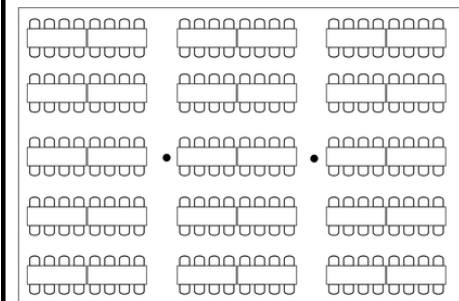

30x 8ft Rectangle Tables
240x Resin Chairs

Total : $4 320