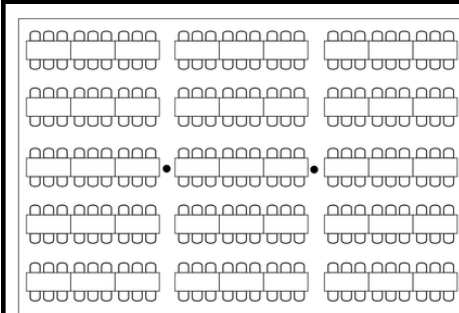

45x 6ft Rectangle Tables
270x Resin Chairs

Total : $4 595