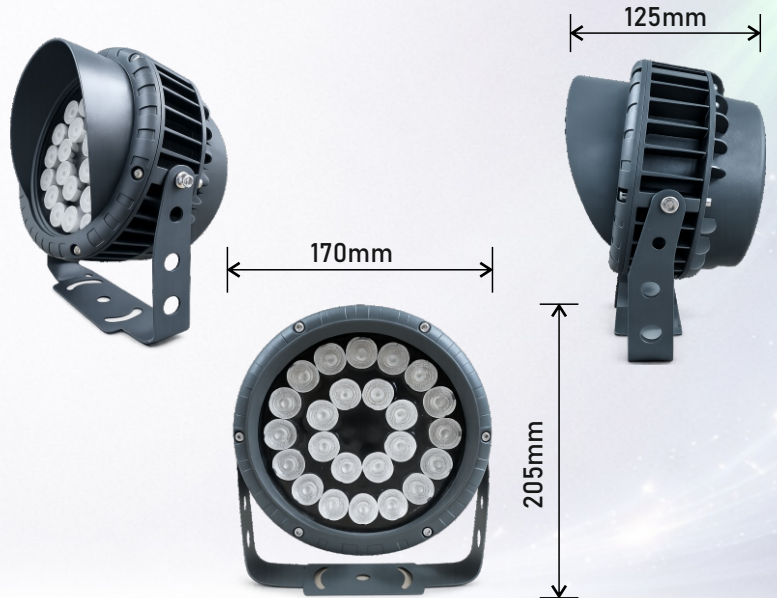

Model : NS-IFL-1001 | NS-IFL-1002 | NS-IFL-1003

Wattage : 80W | 100W | 150W

I/P Voltage : 24V DC / 230V AC

Led Color : RGBW / RGBWW / Single Color

Weight : 3.2 Kgs

IP Rating : IP65

Model : NS-IFL-1101 | NS-IFL-1102 | NS-IFL-1103

Wattage : 36W | 50W | 72W

I/P Voltage : 12V DC / 24V DC

Led Color : RGBW / RGBWW / Single Color

Weight : 2.3 Kgs

IP Rating : IP65

Model : NS-IFL-1201 | NS-IFL-1202 | NS-IFL-1203

Wattage : 36W | 60W | 80W

I/P Voltage : 12V DC / 24V DC

Led Color : RGBW / RGBWW / Single Color

Weight : 3.5 Kgs

IP Rating : IP65