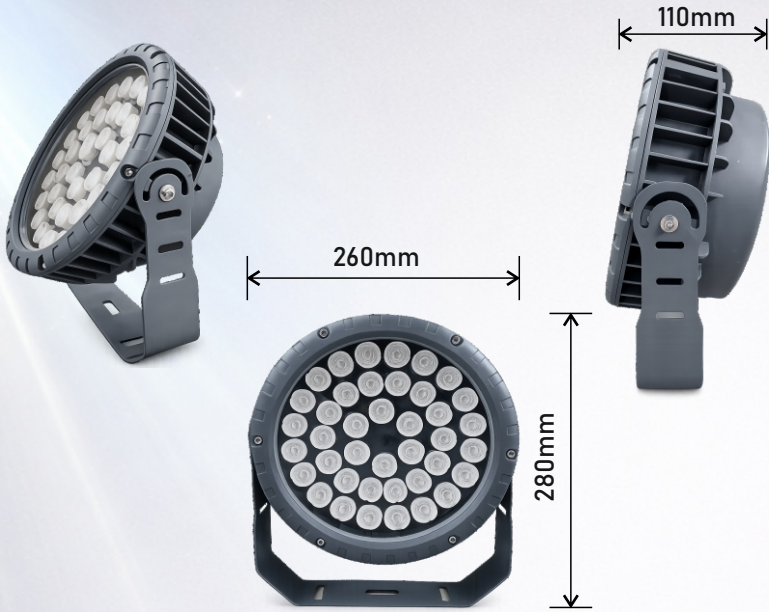

Weight : 8 Kgs

IP Rating : IP65

Model : NS-IFL-901 | NS-IFL-902 | NS-IFL-903

Wattage : 60W | 80W | 120W

I/P Voltage : 24V DC / 230V AC

Led Color : RGBW / RGBWW / Single Color

Weight : 4.5 Kgs

IP Rating : IP65