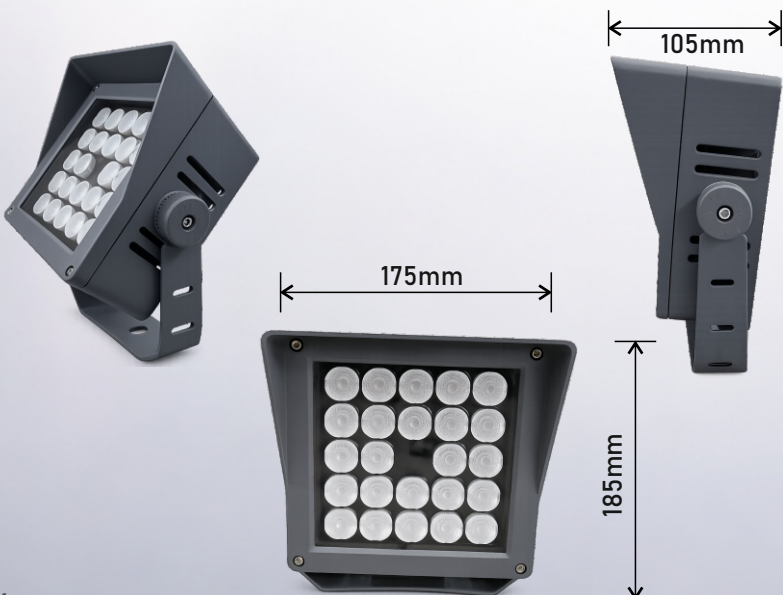

Model : NS-IFL-1201 | NS-IFL-1202 | NS-IFL-1203

Wattage : 36W | 60W | 80W

I/P Voltage : 12V DC / 24V DC

Led Color : RGBW / RGBWW / Single Color

Weight : 3.5 Kgs

IP Rating : IP65