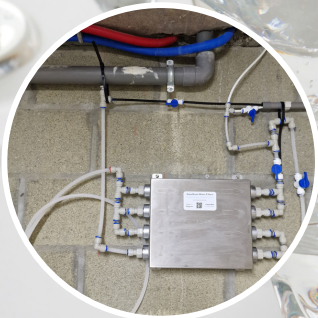

KWF-HFC voor hoog debiet gefilterd
water, inbouw of onderbouw of kelder

www.aquanano.be