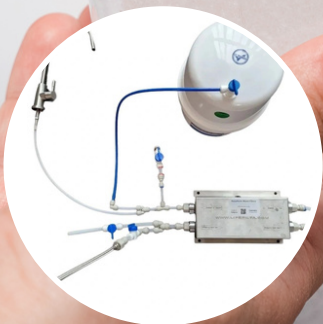

AquaNano Water Filters

nano-membraan waterzuivering voor keukens

www.aquanano.be

Aqua
Nano

De **KWF** past op elke keukenkraan,
www.aquanano.be
onder de spoelbak of gootsteen of..

KWF-US voor vers gefilterd water uit
www.severi.shop
de keukenkraan of een apart kraantje

KWF-HFC voor hoog debiet gefilterd
water, inbouw of onderbouw of kelder

www.aquanano.be

Aqua
Nano

KWF-CT voor vers gefilterd water aan
www.severi.shop
de keukenkraan of voor regenwater

LifeFilta KWF

KEUKENWATERFILTER

reinigbaar membraanfiltersysteem waterfabriek
nano-filtratie @ 0,005 μm = 5 nanometer (nm)

maakt van verdacht kraanwater, regenwater,
putwater, rivieren, beken... drinkwater

roestvrijstalen behuizing, LPE-leidingen en
componenten van voedingskwaliteit