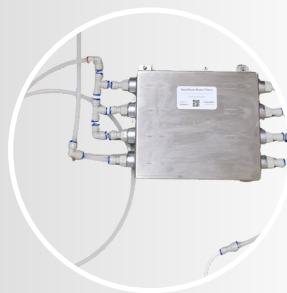

De **KWF** past op elke keukenkraan,
www.aquanano.be
onder de spoelbak of gootsteen of..