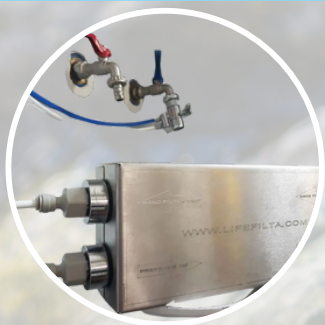

KWF-HFC voor hoog debiet gefilterd
water, inbouw of onderbouw of kelder

www.aquanano.be

Aqua
Nano

KWF-CT voor vers gefilterd water aan
www.severi.shop
de keukenkraan of voor regenwater

LifeFilta KWF

KEUKENWATERFILTER

reinigbaar membraanfiltersysteem waterfabriek
nano-filtratie @ 0,005 μm = 5 nanometer (nm)

maakt van verdacht kraanwater, regenwater,
putwater, rivieren, beken... drinkwater

roestvrijstalen behuizing, LPE-leidingen en
componenten van voedingskwaliteit