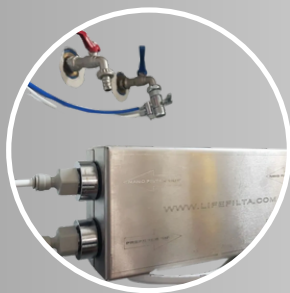

De **KWF** past op elke keukenkraan,
www.aquanano.be
onder de spoelbak of gootsteen of..