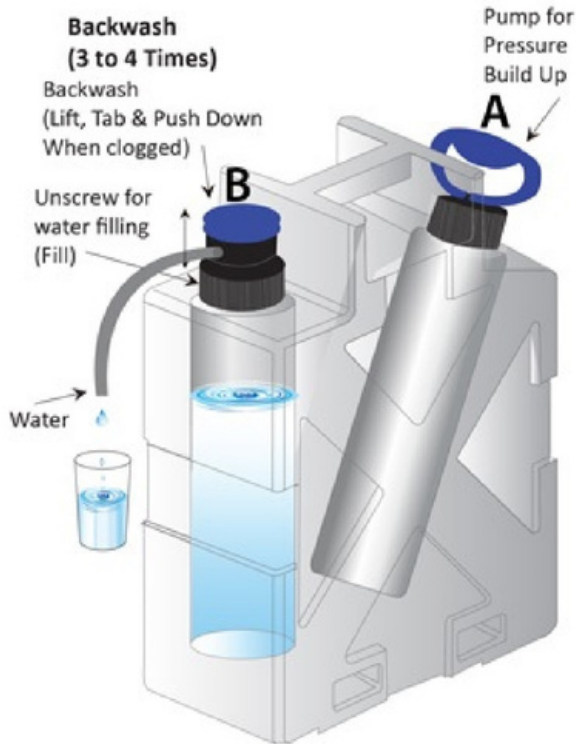

LifeFilta Jerrycan

Mini Waterfabriek met Back-Wash

www.LifeFilta.com