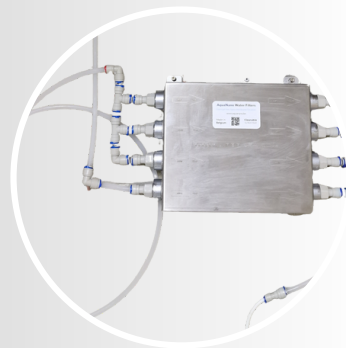

De **KWF** past op elke keukenkraan,
www.aquanano.be
onder de spoelbak of gootsteen of..