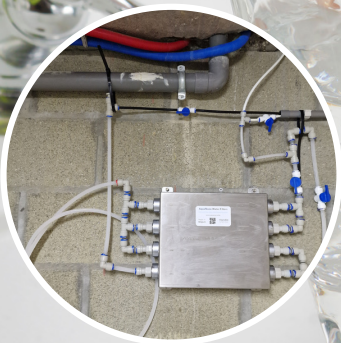

KWF-HFC voor hoog debiet gefilterd

www.severi.shop

water, inbouw of onderbouw of kelder