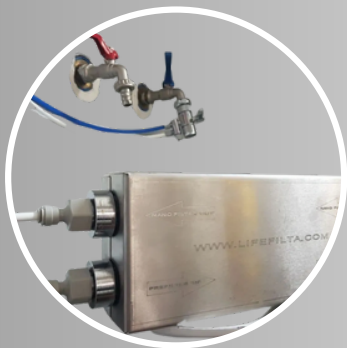

De **KWF** past op elke keukenkraan,
www.aquanano.be
onder de spoelbak of gootsteen of..