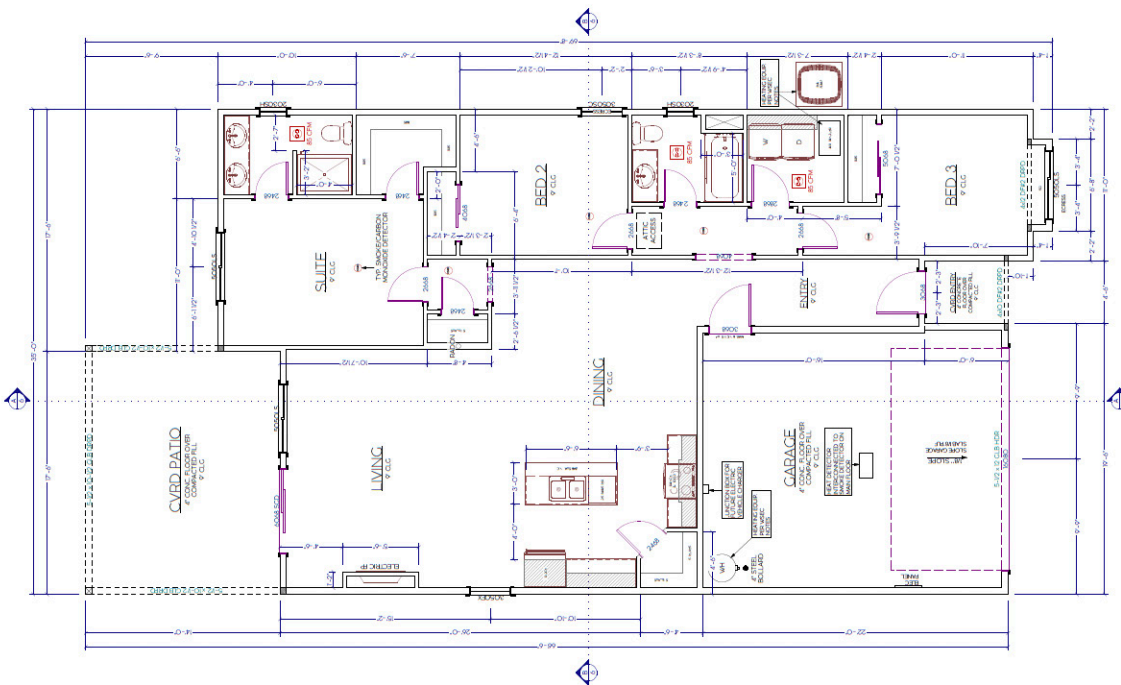

**FRONT ELEVATION**  
SCALE 1/4"=1'

**LEFT ELEVATION**  
SCALE 3/16"=1'

**REAR ELEVATION**  
SCALE 1/4"=1'

**RIGHT ELEVATION**

**MAIN FLOOR**  
SCALE 1/8"=1'-0" (DOOR LINO.  
TOP OF WINDOWS & AFF. LINO.)