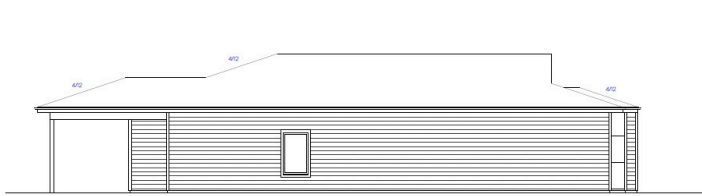

**FRONT ELEVATION**  
SCALE 1/4"=1'

**LEFT ELEVATION**  
SCALE 3/16"=1'

**REAR ELEVATION**  
SCALE 1/4"=1'

**RIGHT ELEVATION**

**MAIN FLOOR**  
SCALE 1/8"=1'-0" (DOOR LINO.  
TOP OF WINDOWS & AFF. LINO.)