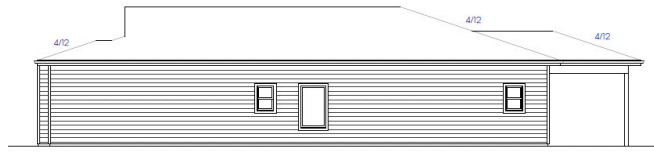

**FRONT ELEVATION**  
SCALE 1/4"=1'

**LEFT ELEVATION**  
SCALE 3/16"=1'

**REAR ELEVATION**  
SCALE 1/4"=1'

**RIGHT ELEVATION**

**MAIN FLOOR**  
SCALE 1/8"=1'-0" (DOOR LINO.  
TOP OF WINDOWS & AFF. LINO.)