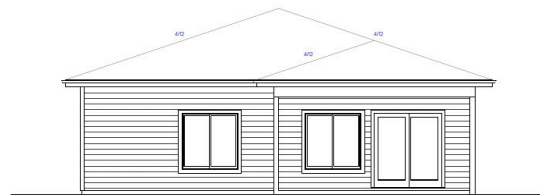

**FRONT ELEVATION**  
SCALE 1/4"=1'

**LEFT ELEVATION**  
SCALE 3/16"=1'

**REAR ELEVATION**  
SCALE 1/4"=1'

**RIGHT ELEVATION**

**MAIN FLOOR**  
SCALE 1/8"=1'-0" (DOOR LINO.  
TOP OF WINDOWS & AFF. LINO.)