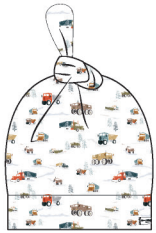

stretch knit blanket
BA8003UB - HPT
size: 45" x 45"
wholesale: 19.50 USD/ 21.50 CAD
retail: 39.00 USD/ 43.00 CAD

2.5 tog sleep bag
BA9005UB - HPT
size: 0-6, 3-18, 18-36 months
wholesale: 32.50 USD/ 40.00 CAD
retail: 65.00 USD/ 80.00 CAD