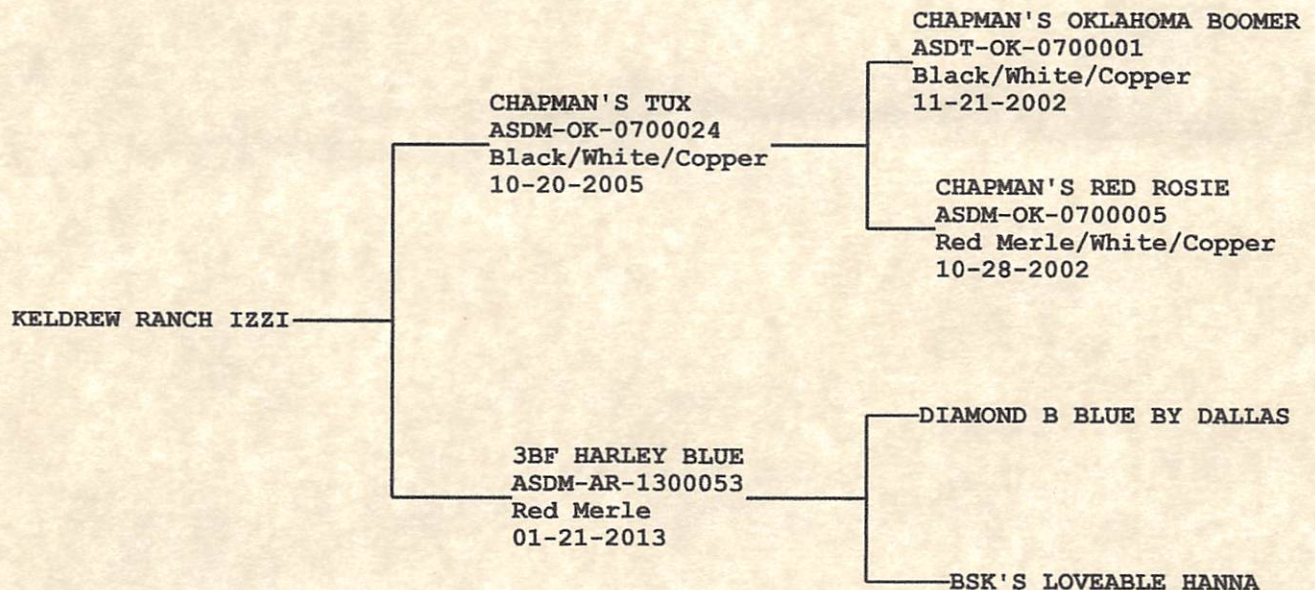

## Miniature Australian Shepherd REGISTRATION CERTIFICATE

**NAME:** **KELDREW RANCH IZZI**

**BREED:** Australian Shepherd

**COAT COLOR:** Blue merle/White/Copper

**NUMBER:** ASDM-TX-1601326

**EYE COLOR:** L: Marbled; R: Blue

**DOB:** 08-17-2016

**TAIL:** Docked

**SEX:** Female

**OWNER:** Kelli Hall  
Riesel, TX 76682

**BREEDER:** Tracy Mahan-Paskero

**REGISTRATION DATE:** 10-30-2016