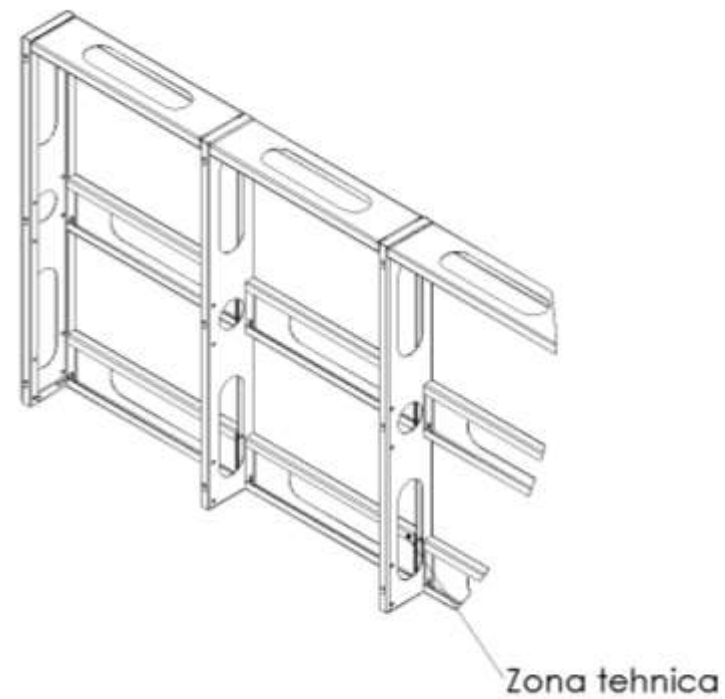

Etape Bar Custom

TheBar

Model Bar Custom

Model Bar Custom

TheBar

Model Bar Custom

TheBar

Model Bar Custom

Extra

Structura de bar este scheletul care confera forma si integritatea barului, asigurand si imbinarea uniforma intre zona de lucru din spatele barului si zona de design / arhitectura perceputa de client.

Ea a fost creata respectand standardele si normele internationale in domeniu.

Avantajele structurii de bar:

1. **Zona tehnica** prin interiorul structurii ce permite trecerea partii electrice, alimentare si scurgere apa, etc.
2. **Modularitate** – fiind gandita pe segmente, se pot face pe orice lungime, ulterior putand fi modificata dupa dorinte.
3. **Rezistenta** – aceasta structura nu are nevoie de alte console sau elemente de sustinere care pot incurca utilizarea zonei interioare a barului.
4. **Montare usoara** – fiind gandita sa se intervina cat mai putin la locatie, aceasta structura se monteaza foarte usor, neavand nevoie de sudura, vopsire, unelte speciale. Montarea se poate face chiar si daca restaurantul/barul isi desfasoara deja activitatea.