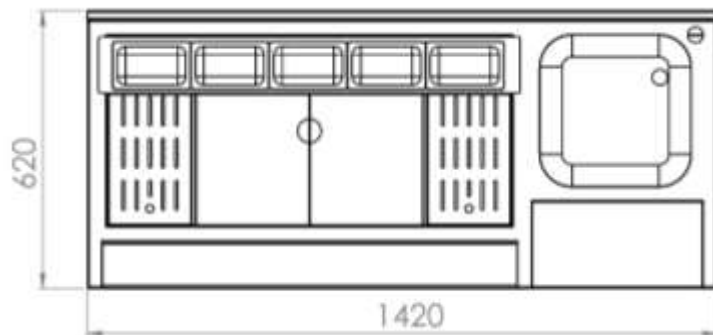

Cuprins

Basic

Plus+

Module

Custom

Extra

Basic Bar Stations

Statie Bar Basic S (BS)

940€

TVA inclus

Nr.	Denumire
1	Cuva Store
2	Profil GN-uri
3	Cuva gheata
4	Speed Rail
5	Polita depozitare

*GN-urile nu sunt incluse in pret

Statie Bar Basic M1 (BMCV)

1250€

TVA inclus

Nr.	Denumire
1	Speed Rail
2	Cuva Store
3	Cuva gheata
4	Profil GN-uri
5	Polita depozitare
6	Zona Blender
7	Chiuveta

*GN-urile nu sunt incluse in pret

Statie Bar Basic M2 (BMPH)

1250€

TVA inclus

Nr.	Denumire
1	Polita pahare
2	Sita Pahare
3	Cuva store
4	Profil GN-uri
5	Cuva Gheata
6	Speed Rail
7	Polita Depozitare

*GN-urile nu sunt incluse in pret