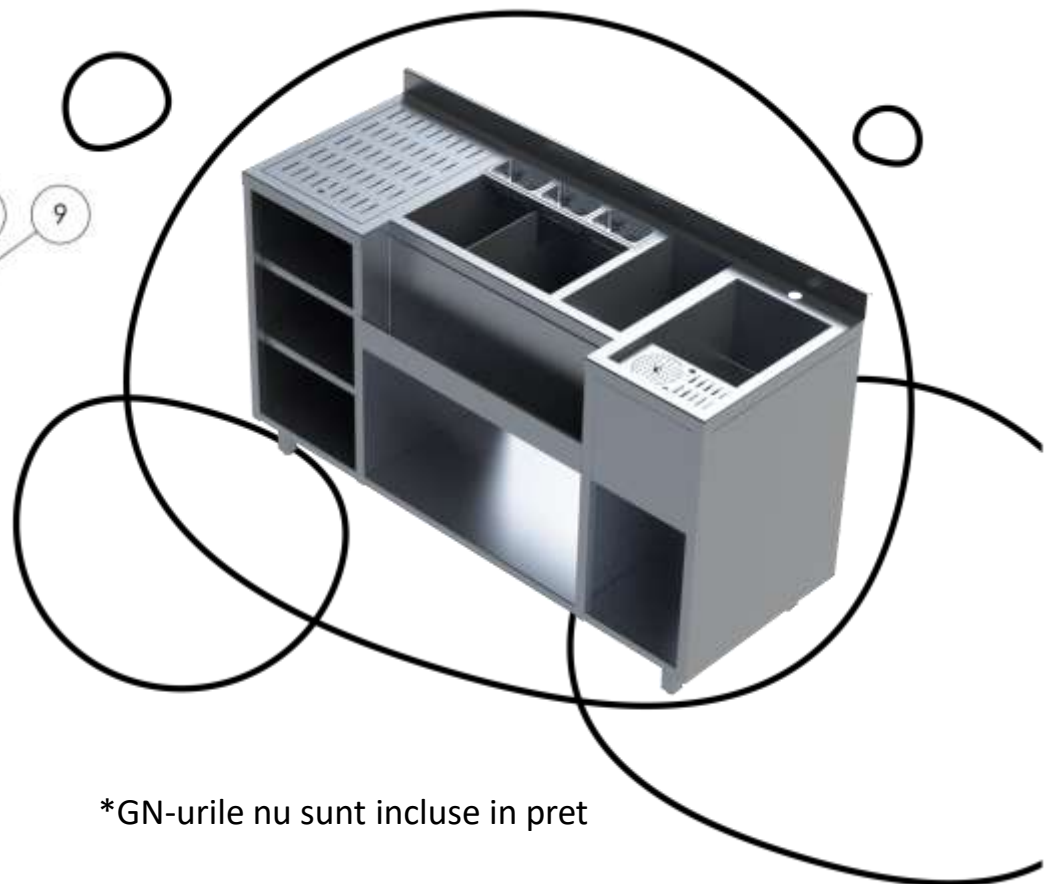

Statie Bar Basic L (BL)

1560€
TVA inclus

Nr.	Denumire
1	Polita pahare
2	Sita pahare
3	Cuva store
4	Speed Rail
5	Cuva gheata
6	Profil GN-uri
7	Polita Depozitare
8	Chiuvea
9	Zona Blender

*GN-urile nu sunt incluse in pret

Plus+ Bar Stations

Statie Bar Plus+ S (PS)

1100€

TVA inclus

Nr.	Denumire
1	Tocator
2	Speed Rail
3	Cuva gheata
4	Profil GN-uri
5	Rinser
6	Chiuveta
7	Polita depozitare

*GN-urile nu sunt incluse in pret

Statie Bar Plus+ M1 (PMCG)

1670€

TVA inclus

Nr.	Denumire
1	Cos de gunoi
2	Tocator
3	Speed Rail
4	Profil GN-uri
5	Cuva Gheata
6	Cuva Store
7	Rinser
8	Polita Depozitare
9	Chiuveta

*GN-urile nu sunt incluse in pret

Statie Bar Plus+ M2 (PMPH)

1670€
TVA inclus

Nr.	Denumire
1	Polita Pahare
2	Sita Pahare
3	Profil GN-uri
4	Cuva Gheata
5	Speed Rail
6	Cuva Store
7	Rinser
8	Polita Depozitare
9	Chiuveta

*GN-urile nu sunt incluse in pret

Statie Bar Plus+ L (PL)