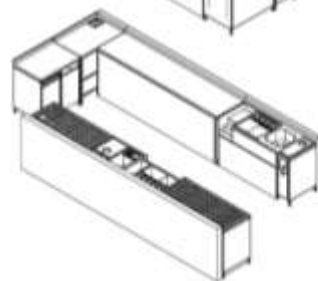

Bar Custom

	Denumire
1	Scuzgere
2	Alimentatie 220V
3	Alimentatie apa caldă rece

Nr.	Denumire
1	Cos de gunoi
2	Tocator
3	Chiuvea
4	Masina de spalat
5	Dulap Depozitare
6	Masina gheata
7	Frigider
8	Tocator
9	Cos de gunoi
10	Profil GN
11	Cuva gheata
12	Cuva stare
13	Chiuvea
14	Rinser
15	Polta depozitare