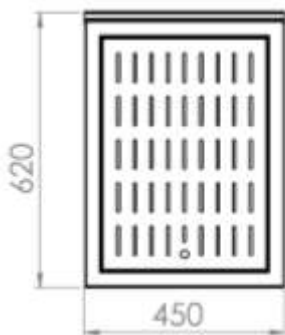

Module Bar

Modul Neutru 1 (N/CG)

580€
TVA inclus

Nr.	Denumire
1	Cos de Gunoi Rabatabil
2	Tocator

Modul Neutru 2 (N/CG/CV)

760€
TVA inclus

Nr.	Denumire
1	Cos de Gunoi Rabatabil
2	Tocator
3	Usa Chiuveta
4	Chiuveta

Modul Pahare Simplu (N/PH)

480€

TVA inclus

Nr.	Denumire
1	Polita Pahare
2	Sita Pahare

Modul Pahare Dublu (N/PHD)

640€

TVA inclus

Nr.	Denumire
1	Polita Pahare
2	Sita Pahare