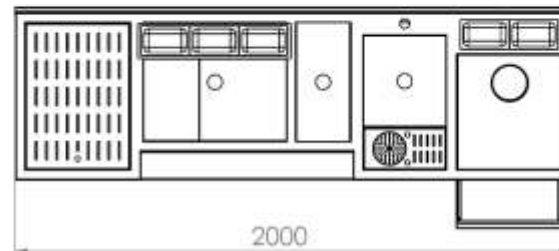

*GN-urile nu sunt incluse in pret

Statie Bar Basic M2 (BMPH)

1250€

TVA inclus

Nr.	Denumire
1	Polita pahare
2	Sita Pahare
3	Cuva store
4	Profil GN-uri
5	Cuva Gheata
6	Speed Rail
7	Polita Depozitare

*GN-urile nu sunt incluse in pret

Statie Bar Basic L (BL)

1560€
TVA inclus

Nr.	Denumire
1	Polita pahare
2	Sita pahare
3	Cuva store
4	Speed Rail
5	Cuva gheata
6	Profil GN-uri
7	Polita Depozitare
8	Chiuvea
9	Zona Blender

*GN-urile nu sunt incluse in pret

Plus+ Bar Stations

Statie Bar Plus+ S (PS)

1100€

TVA inclus

Nr.	Denumire
1	Tocator
2	Speed Rail
3	Cuva gheata
4	Profil GN-uri
5	Rinser
6	Chiuveta
7	Polita depozitare

*GN-urile nu sunt incluse in pret

Statie Bar Plus+ M1 (PMCG)