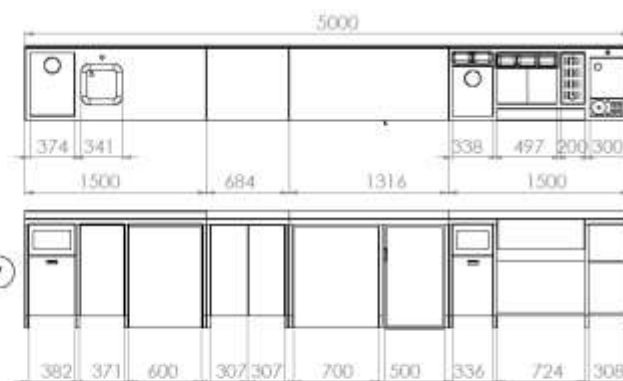

Bar Custom

	Denumire
1	Scuzgere
2	Alimentatie 220V
3	Alimentatie apa caldă rece

Nr.	Denumire
1	Cos de gunoi
2	Tocator
3	Chiuvea
4	Masina de spalat
5	Dulap Depozitare
6	Masina gheata
7	Frigider
8	Tocator
9	Cos de gunoi
10	Profil GN
11	Cuva gheata
12	Cuva stare
13	Chiuvea
14	Rinser
15	Polta depozitare