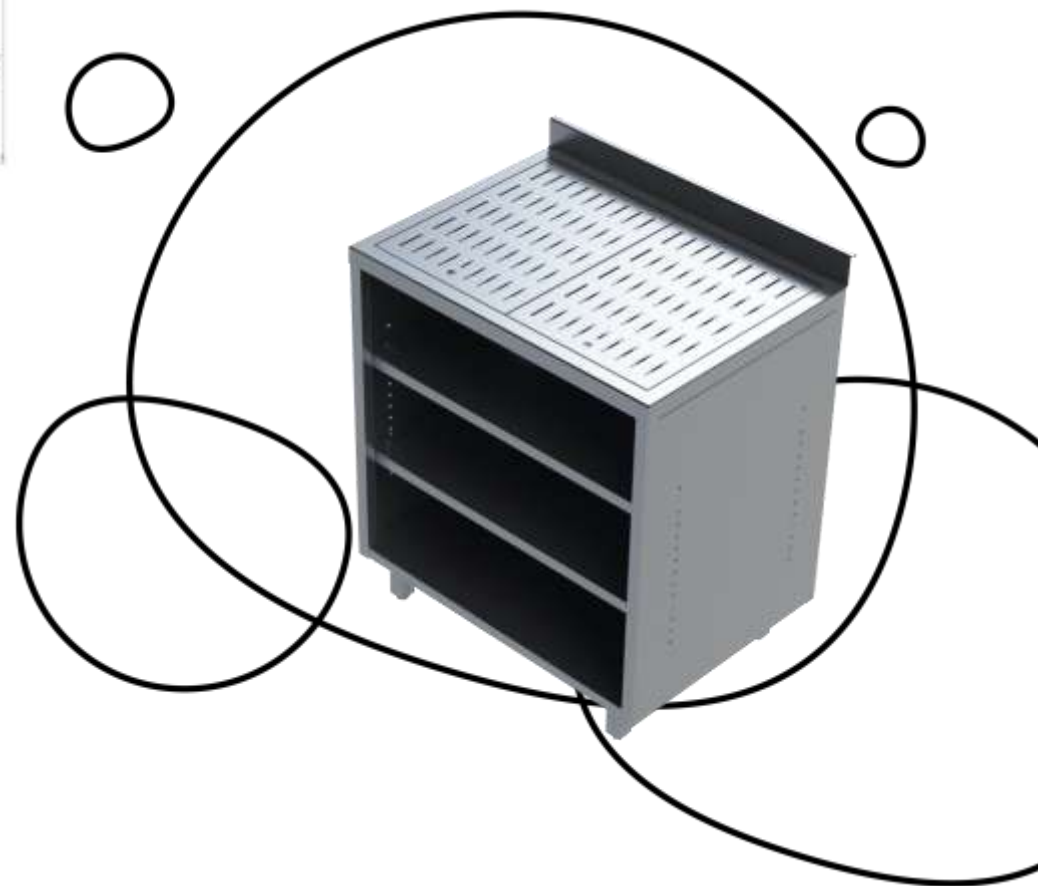

Modul Pahare Dublu (N/PHD)

640€

TVA inclus

Nr.	Denumire
1	Polita Pahare
2	Sita Pahare