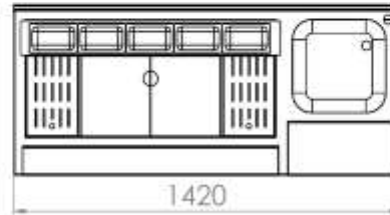

Cuprins

Basic

Plus+

Module

Custom

Extra

Basic Bar Stations

Statie Bar Basic S (BS)

940€

TVA inclus

Nr.	Denumire
1	Cuva Store
2	Profil GN-uri
3	Cuva gheata
4	Speed Rail
5	Polita depozitare

*GN-urile nu sunt incluse in pret

Statie Bar Basic M1 (BMCV)

1250€

TVA inclus

Nr.	Denumire
1	Speed Rail
2	Cuva Store
3	Cuva gheata
4	Profil GN-uri
5	Polita depozitare
6	Zona Blender
7	Chiuveta

*GN-urile nu sunt incluse in pret

Statie Bar Basic M2 (BMPH)

1250€

TVA inclus

Nr.	Denumire
1	Polita pahare
2	Sita Pahare
3	Cuva store
4	Profil GN-uri
5	Cuva Gheata
6	Speed Rail
7	Polita Depozitare

*GN-urile nu sunt incluse in pret