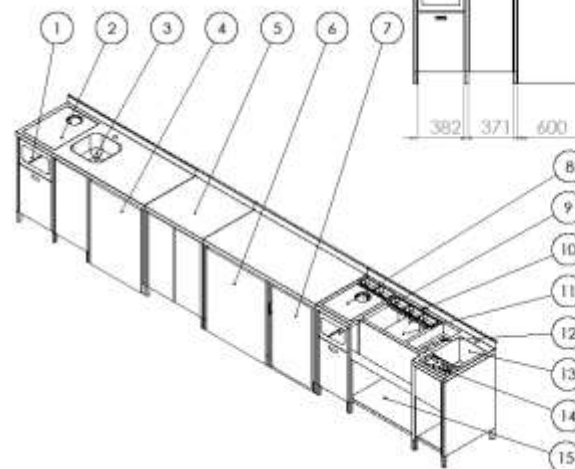

Bar Custom

	Denumire
1	Scuzgere
2	Alimentatie 220V
3	Alimentatie apa caldă rece

Nr.	Denumire
1	Cos de gunoi
2	Tocator
3	Chiuvea
4	Masina de spalat
5	Dulap Depozitare
6	Masina gheata
7	Frigider
8	Tocator
9	Cos de gunoi
10	Profil GN
11	Cuva gheata
12	Cuva stare
13	Chiuvea
14	Rinser
15	Polta depozitare