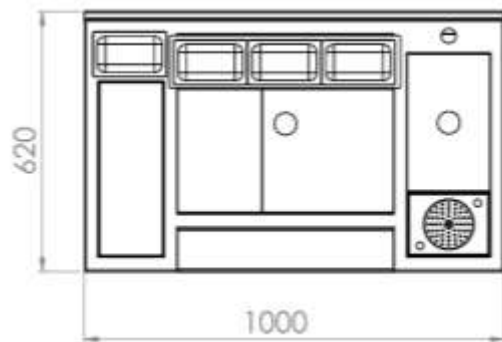

Statie Bar Plus+ S (PS)

1100€

TVA inclus

Nr.	Denumire
1	Tocator
2	Speed Rail
3	Cuva gheata
4	Profil GN-uri
5	Rinser
6	Chiuveta
7	Polita depozitare