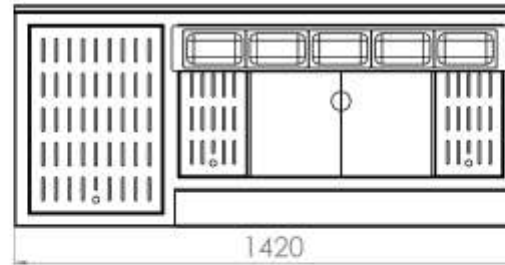

Cuprins

Basic

Plus+

Module

Custom

Extra

Basic Bar Stations

Statie Bar Basic S (BS)

940€

TVA inclus

Nr.	Denumire
1	Cuva Store
2	Profil GN-uri
3	Cuva gheata
4	Speed Rail
5	Polita depozitare

*GN-urile nu sunt incluse in pret

Statie Bar Basic M1 (BMCV)

1250€

TVA inclus

Nr.	Denumire
1	Speed Rail
2	Cuva Store
3	Cuva gheata
4	Profil GN-uri
5	Polita depozitare
6	Zona Blender
7	Chiuveta

*GN-urile nu sunt incluse in pret

Statie Bar Basic M2 (BMPH)

1250€

TVA inclus

Nr.	Denumire
1	Polita pahare
2	Sita Pahare
3	Cuva store
4	Profil GN-uri
5	Cuva Gheata
6	Speed Rail
7	Polita Depozitare

*GN-urile nu sunt incluse in pret