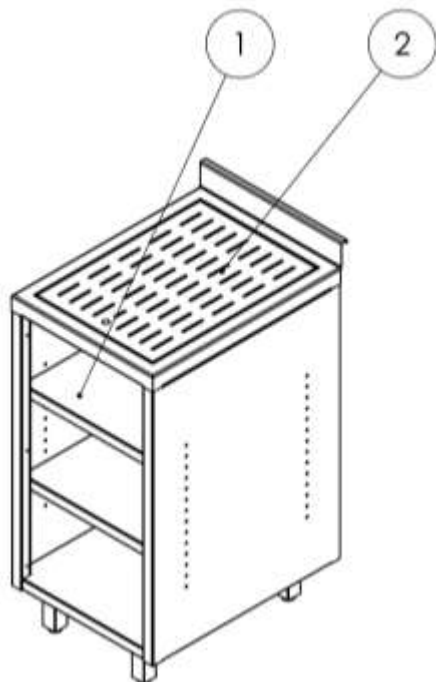

Modul Pahare Simplu (N/PH)

480€

TVA inclus

Nr.	Denumire
1	Polita Pahare
2	Sita Pahare