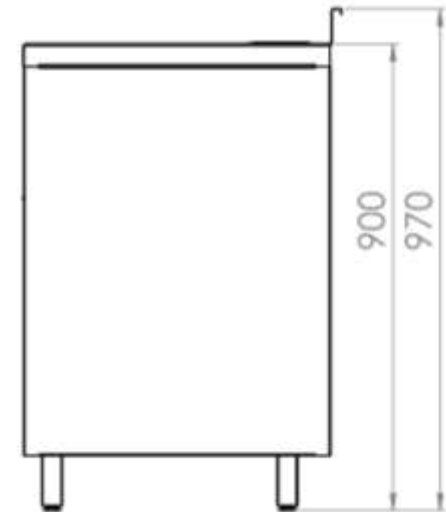

Cuprins

Basic

Plus+

Module

Custom

Extra

Basic Bar Stations

Statie Bar Basic S (BS)

940€

TVA inclus

Nr.	Denumire
1	Cuva Store
2	Profil GN-uri
3	Cuva gheata
4	Speed Rail
5	Polita depozitare

*GN-urile nu sunt incluse in pret

Statie Bar Basic M1 (BMCV)

1250€

TVA inclus

Nr.	Denumire
1	Speed Rail
2	Cuva Store
3	Cuva gheata
4	Profil GN-uri
5	Polita depozitare
6	Zona Blender
7	Chiuveta