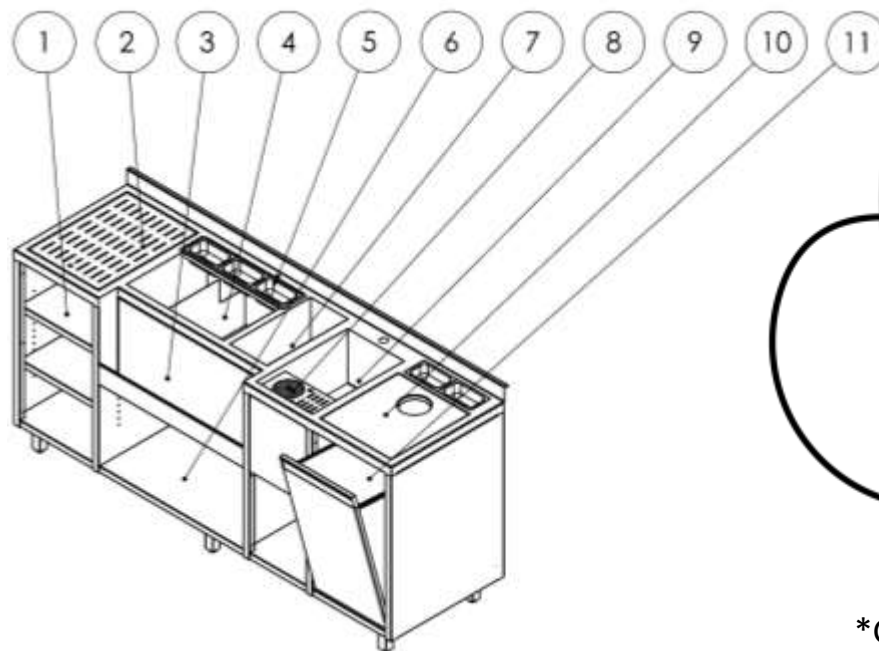

Nr.	Denumire
1	Polita Pahare
2	Sita Pahare
3	Speed Rail
4	Cuva Gheata
5	Profil GN-uri
6	Polita Depozitare
7	Cuva Store
8	Rinser
9	Chiuveta
10	Tocator
11	Cos de Gunoi