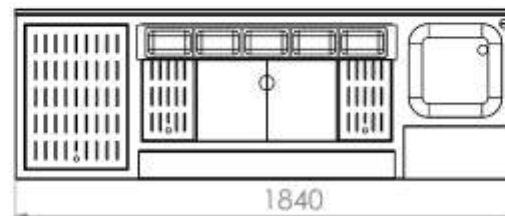

Cuprins

Basic

Plus+

Module

Custom

Extra

Basic Bar Stations

Statie Bar Basic S (BS)

940€

TVA inclus

Nr.	Denumire
1	Cuva Store
2	Profil GN-uri
3	Cuva gheata
4	Speed Rail
5	Polita depozitare

*GN-urile nu sunt incluse in pret

Statie Bar Basic M1 (BMCV)

1250€

TVA inclus

Nr.	Denumire
1	Speed Rail
2	Cuva Store
3	Cuva gheata
4	Profil GN-uri
5	Polita depozitare
6	Zona Blender
7	Chiuveta

*GN-urile nu sunt incluse in pret

Statie Bar Basic M2 (BMPH)

1250€

TVA inclus

Nr.	Denumire
1	Polita pahare
2	Sita Pahare
3	Cuva store
4	Profil GN-uri
5	Cuva Gheata
6	Speed Rail
7	Polita Depozitare

*GN-urile nu sunt incluse in pret