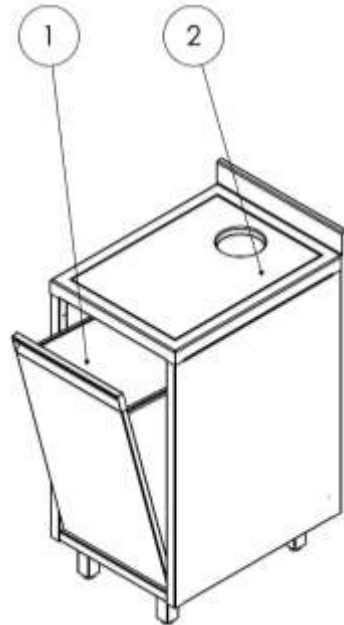

1670€
TVA inclus

Nr.	Denumire
1	Polita Pahare
2	Sita Pahare
3	Profil GN-uri
4	Cuva Gheata
5	Speed Rail
6	Cuva Store
7	Rinser
8	Polita Depozitare
9	Chiuveta

*GN-urile nu sunt incluse in pret

Statie Bar Plus+ L (PL)

2200€

TVA inclus

Nr.	Denumire
1	Polita Pahare
2	Sita Pahare
3	Speed Rail
4	Cuva Gheata
5	Profil GN-uri
6	Polita Depozitare
7	Cuva Store
8	Rinser
9	Chiuveta
10	Tocator
11	Cos de Gunoi

*GN-urile nu sunt incluse in pret

Module Bar

Modul Neutru 1 (N/CG)

580€
TVA inclus

Nr.	Denumire
1	Cos de Gunoi Rabatabil
2	Tocator

Modul Neutru 2 (N/CG/CV)

760€
TVA inclus

Nr.	Denumire
1	Cos de Gunoi Rabatabil
2	Tocator
3	Usa Chiuveta
4	Chiuveta