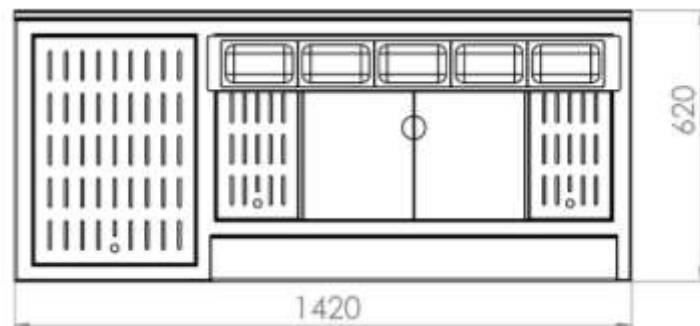

Cuprins

Basic

Plus+

Module

Custom

Extra

Basic Bar Stations

Statie Bar Basic S (BS)

940€

TVA inclus

Nr.	Denumire
1	Cuva Store
2	Profil GN-uri
3	Cuva gheata
4	Speed Rail
5	Polita depozitare

*GN-urile nu sunt incluse in pret

Statie Bar Basic M1 (BMCV)

1250€

TVA inclus

Nr.	Denumire
1	Speed Rail
2	Cuva Store
3	Cuva gheata
4	Profil GN-uri
5	Polita depozitare
6	Zona Blender
7	Chiuveta

*GN-urile nu sunt incluse in pret

Statie Bar Basic M2 (BMPH)

1250€

TVA inclus

Nr.	Denumire
1	Polita pahare
2	Sita Pahare
3	Cuva store
4	Profil GN-uri
5	Cuva Gheata
6	Speed Rail
7	Polita Depozitare

*GN-urile nu sunt incluse in pret