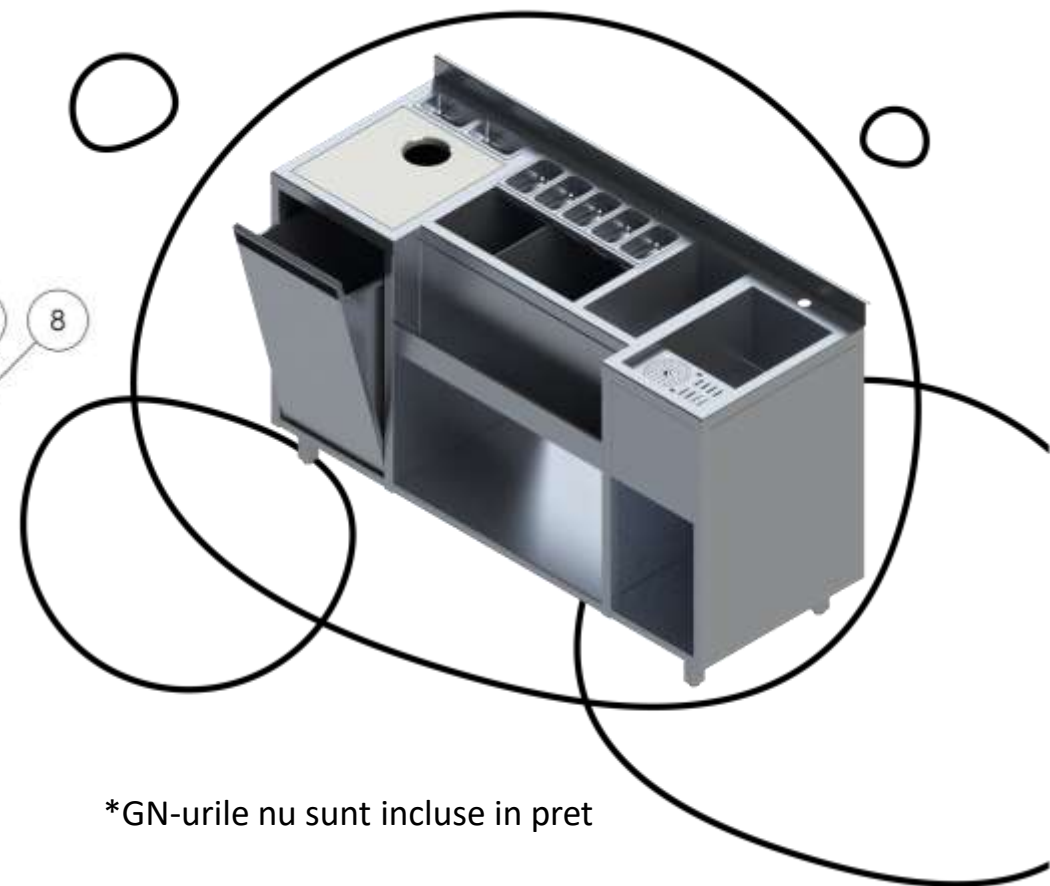

Cuprins

Basic

Plus+

Module

Custom

Extra

Basic Bar Stations

Statie Bar Basic S (BS)

Statie Bar Basic L (BL)

1560€
TVA inclus

Nr.	Denumire
1	Polita pahare
2	Sita pahare
3	Cuva store
4	Speed Rail
5	Cuva gheata
6	Profil GN-uri
7	Polita Depozitare
8	Chiuvea
9	Zona Blender

*GN-urile nu sunt incluse in pret

Plus+ Bar Stations

Statie Bar Plus+ S (PS)

1100€

TVA inclus

Nr.	Denumire
1	Tocator
2	Speed Rail
3	Cuva gheata
4	Profil GN-uri
5	Rinser
6	Chiuveta
7	Polita depozitare

*GN-urile nu sunt incluse in pret

Statie Bar Plus+ M1 (PMCG)

1670€

TVA inclus

Nr.	Denumire
1	Cos de gunoi
2	Tocator
3	Speed Rail
4	Profil GN-uri
5	Cuva Gheata
6	Cuva Store
7	Rinser
8	Polita Depozitare
9	Chiuveta

*GN-urile nu sunt incluse in pret

Statie Bar Plus+ M2 (PMPH)