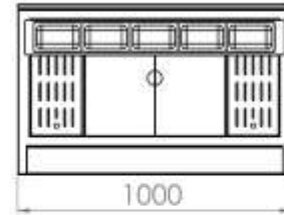

Cuprins

Basic

Plus+

Module

Custom

Extra

Basic Bar Stations

Statie Bar Basic S (BS)

940€

TVA inclus

Nr.	Denumire
1	Cuva Store
2	Profil GN-uri
3	Cuva gheata
4	Speed Rail
5	Polita depozitare

*GN-urile nu sunt incluse in pret

Statie Bar Basic M1 (BMCV)

1250€

TVA inclus

Nr.	Denumire
1	Speed Rail
2	Cuva Store
3	Cuva gheata
4	Profil GN-uri
5	Polita depozitare
6	Zona Blender
7	Chiuveta

*GN-urile nu sunt incluse in pret

Statie Bar Basic M2 (BMPH)

1250€

TVA inclus

Nr.	Denumire
1	Polita pahare
2	Sita Pahare
3	Cuva store
4	Profil GN-uri
5	Cuva Gheata
6	Speed Rail
7	Polita Depozitare

*GN-urile nu sunt incluse in pret