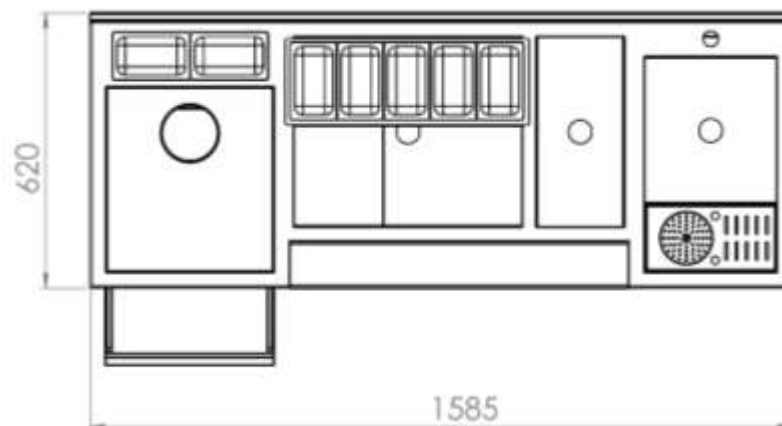

Statie Bar Plus+ M1 (PMCG)

1670€

TVA inclus

Nr.	Denumire
1	Cos de gunoi
2	Tocator
3	Speed Rail
4	Profil GN-uri
5	Cuva Gheata
6	Cuva Store
7	Rinser
8	Polita Depozitare
9	Chiuveta