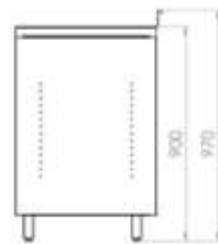

Module Bar

Modul Neutru 1 (N/CG)

580€
TVA inclus

Nr.	Denumire
1	Cos de Gunoi Rabatabil
2	Tocator

Modul Neutru 2 (N/CG/CV)

760€
TVA inclus

Nr.	Denumire
1	Cos de Gunoi Rabatabil
2	Tocator
3	Usa Chiuveta
4	Chiuveta

Modul Pahare Simplu (N/PH)

480€

TVA inclus

Nr.	Denumire
1	Polita Pahare
2	Sita Pahare

Modul Pahare Dublu (N/PHD)

640€

TVA inclus

Nr.	Denumire
1	Polita Pahare
2	Sita Pahare