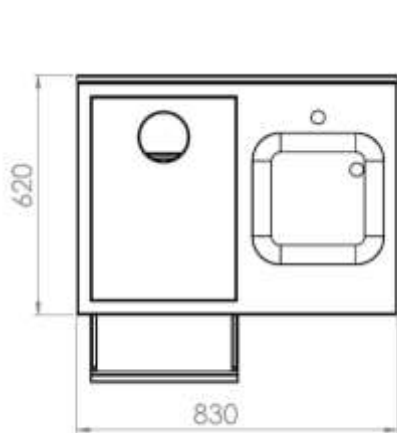

Module Bar

Modul Neutru 1 (N/CG)

580€
TVA inclus

Nr.	Denumire
1	Cos de Gunoi Rabatabil
2	Tocator

Modul Neutru 2 (N/CG/CV)

760€
TVA inclus

Nr.	Denumire
1	Cos de Gunoi Rabatabil
2	Tocator
3	Usa Chiuveta
4	Chiuveta