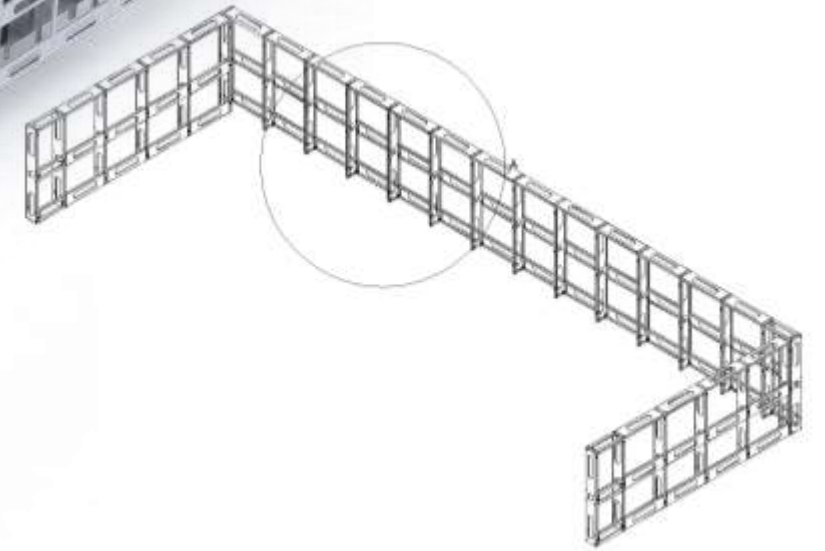

Extra

Structura de bar este scheletul care confera forma si integritatea barului, asigurand si imbinarea uniforma intre zona de lucru din spatele barului si zona de design / arhitectura perceputa de client.

Ea a fost creata respectand standardele si normele internationale in domeniu.

Avantajele structurii de bar:

1. **Zona tehnica** prin interiorul structurii ce permite trecerea partii electrice, alimentare si scurgere apa, etc.
2. **Modularitate** – fiind gandita pe segmente, se pot face pe orice lungime, ulterior putand fi modificata dupa dorinte.
3. **Rezistenta** – aceasta structura nu are nevoie de alte console sau elemente de sustinere care pot incurca utilizarea zonei interioare a barului.
4. **Montare usoara** – fiind gandita sa se intervina cat mai putin la locatie, aceasta structura se monteaza foarte usor, neavand nevoie de sudura, vopsire, unelte speciale. Montarea se poate face chiar si daca restaurantul/barul isi desfasoara deja activitatea.

Structura Bar - Model 1 (N/STR)

Zona tehnica

Structura Bar - Model 2 (N/STR)

Zona tehnica

Accesorii pentru statii de bar

Nr	Denumire	Detalii	Pret (TVA inclus)
1	Profil GN-uri	Permite orientarea GN-urilor pe latime. Acomodeaza 1 GN in plus.	11€
2	Tava Gastronorm 1/9	GN pentru fructe si condimente	8€
3	Rinser	Dispozitiv pentru clatirea cu jet a paharelor	60€