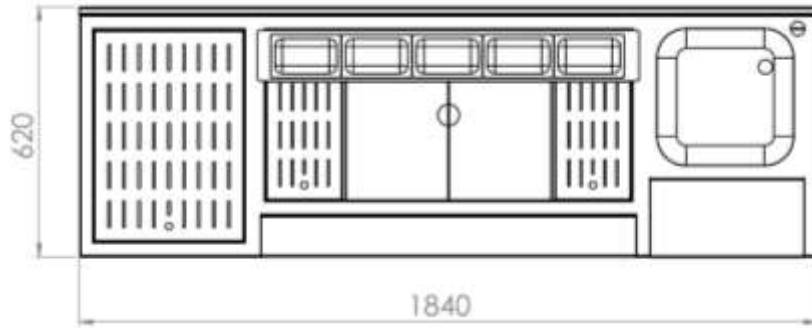

940€

TVA inclus

Nr.	Denumire
1	Cuva Store
2	Profil GN-uri
3	Cuva gheata
4	Speed Rail
5	Polita depozitare

*GN-urile nu sunt incluse in pret

Statie Bar Basic M1 (BMCV)

1250€

TVA inclus

Nr.	Denumire
1	Speed Rail
2	Cuva Store
3	Cuva gheata
4	Profil GN-uri
5	Polita depozitare
6	Zona Blender
7	Chiuveta

*GN-urile nu sunt incluse in pret

Statie Bar Basic M2 (BMPH)

1250€

TVA inclus

Nr.	Denumire
1	Polita pahare
2	Sita Pahare
3	Cuva store
4	Profil GN-uri
5	Cuva Gheata
6	Speed Rail
7	Polita Depozitare

*GN-urile nu sunt incluse in pret

Statie Bar Basic L (BL)

1560€
TVA inclus

Nr.	Denumire
1	Polita pahare
2	Sita pahare
3	Cuva store
4	Speed Rail
5	Cuva gheata
6	Profil GN-uri
7	Polita Depozitare
8	Chiuvea
9	Zona Blender

*GN-urile nu sunt incluse in pret

Plus+ Bar Stations

Statie Bar Plus+ S (PS)

1100€

TVA inclus

Nr.	Denumire
1	Tocator
2	Speed Rail
3	Cuva gheata
4	Profil GN-uri
5	Rinser
6	Chiuveta
7	Polita depozitare

*GN-urile nu sunt incluse in pret

Statie Bar Plus+ M1 (PMCG)