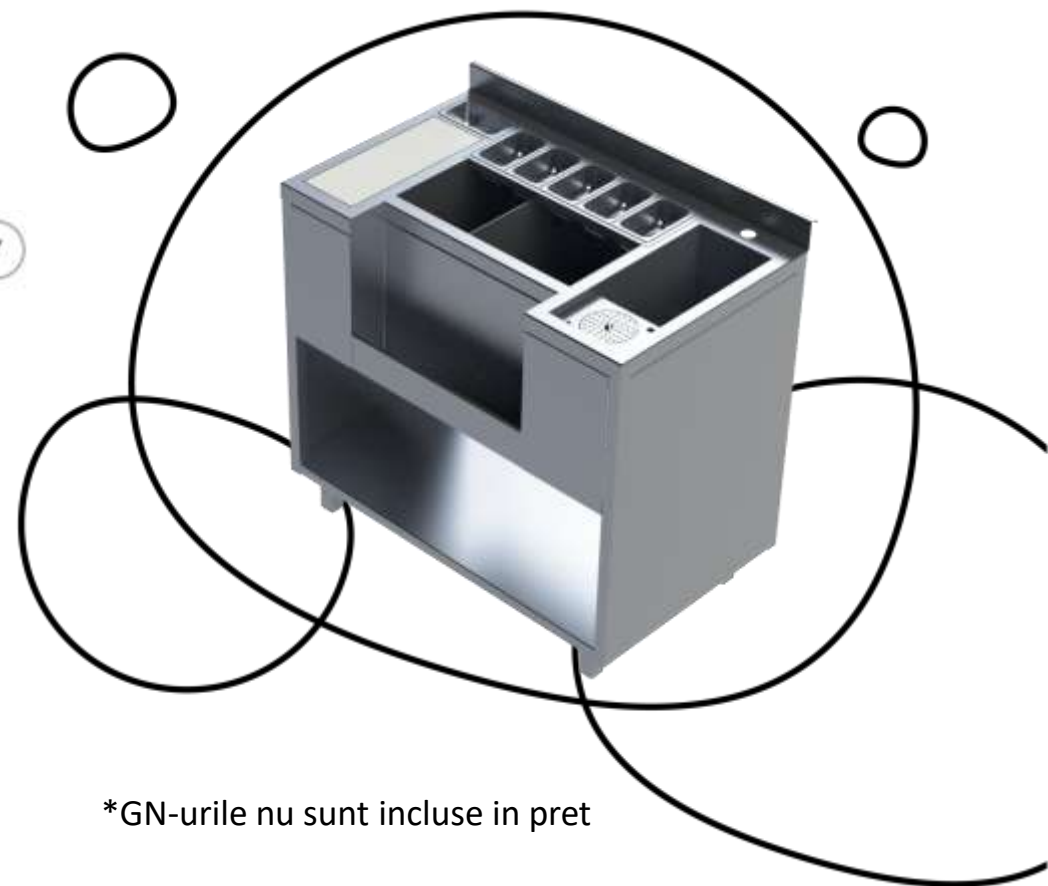

Statie Bar Basic L (BL)

1560€
TVA inclus

Nr.	Denumire
1	Polita pahare
2	Sita pahare
3	Cuva store
4	Speed Rail
5	Cuva gheata
6	Profil GN-uri
7	Polita Depozitare
8	Chiuvea
9	Zona Blender

*GN-urile nu sunt incluse in pret

Plus+ Bar Stations

Statie Bar Plus+ S (PS)

1100€

TVA inclus

Nr.	Denumire
1	Tocator
2	Speed Rail
3	Cuva gheata
4	Profil GN-uri
5	Rinser
6	Chiuveta
7	Polita depozitare

*GN-urile nu sunt incluse in pret

Statie Bar Plus+ M1 (PMCG)

1670€

TVA inclus

Nr.	Denumire
1	Cos de gunoi
2	Tocator
3	Speed Rail
4	Profil GN-uri
5	Cuva Gheata
6	Cuva Store
7	Rinser
8	Polita Depozitare
9	Chiuveta

*GN-urile nu sunt incluse in pret

Statie Bar Plus+ M2 (PMPH)

1670€
TVA inclus

Nr.	Denumire
1	Polita Pahare
2	Sita Pahare
3	Profil GN-uri
4	Cuva Gheata
5	Speed Rail
6	Cuva Store
7	Rinser
8	Polita Depozitare
9	Chiuveta

*GN-urile nu sunt incluse in pret

Statie Bar Plus+ L (PL)