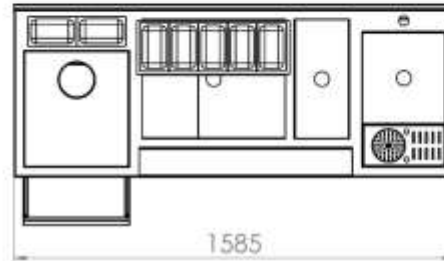

Plus+ Bar Stations