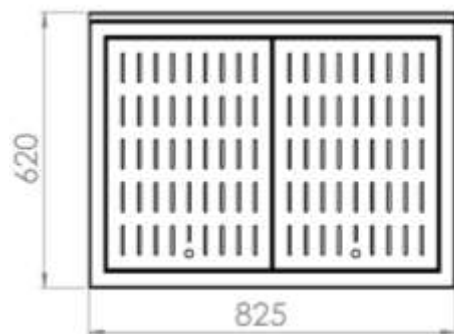

Modul Pahare Simplu (N/PH)

480€

TVA inclus

Nr.	Denumire
1	Polita Pahare
2	Sita Pahare

Modul Pahare Dublu (N/PHD)

640€

TVA inclus

Nr.	Denumire
1	Polita Pahare
2	Sita Pahare