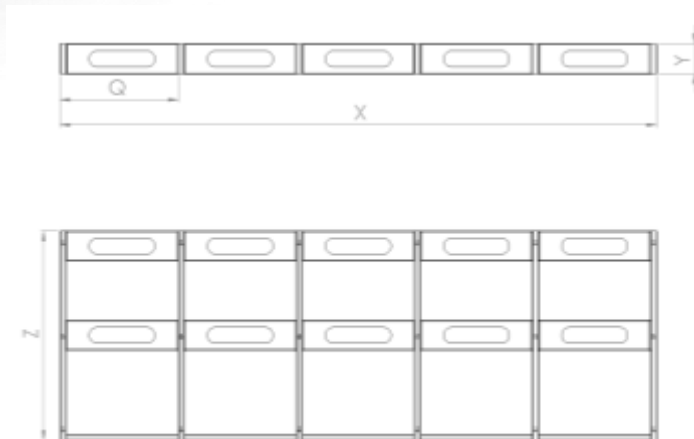

Structura Bar - Model 1 (N/STR)

Zona tehnica