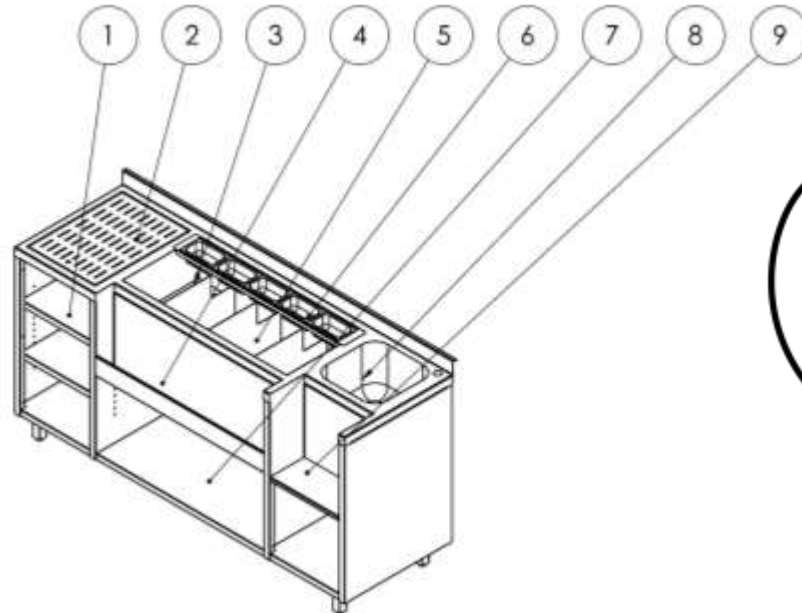

940€

TVA inclus

Nr.	Denumire
1	Cuva Store
2	Profil GN-uri
3	Cuva gheata
4	Speed Rail
5	Polita depozitare

*GN-urile nu sunt incluse in pret

Statie Bar Basic M1 (BMCV)

1250€

TVA inclus

Nr.	Denumire
1	Speed Rail
2	Cuva Store
3	Cuva gheata
4	Profil GN-uri
5	Polita depozitare
6	Zona Blender
7	Chiuveta

*GN-urile nu sunt incluse in pret

Statie Bar Basic M2 (BMPH)

1250€

TVA inclus

Nr.	Denumire
1	Polita pahare
2	Sita Pahare
3	Cuva store
4	Profil GN-uri
5	Cuva Gheata
6	Speed Rail
7	Polita Depozitare

*GN-urile nu sunt incluse in pret

Statie Bar Basic L (BL)

1560€
TVA inclus

Nr.	Denumire
1	Polita pahare
2	Sita pahare
3	Cuva store
4	Speed Rail
5	Cuva gheata
6	Profil GN-uri
7	Polita Depozitare
8	Chiuvea
9	Zona Blender

*GN-urile nu sunt incluse in pret