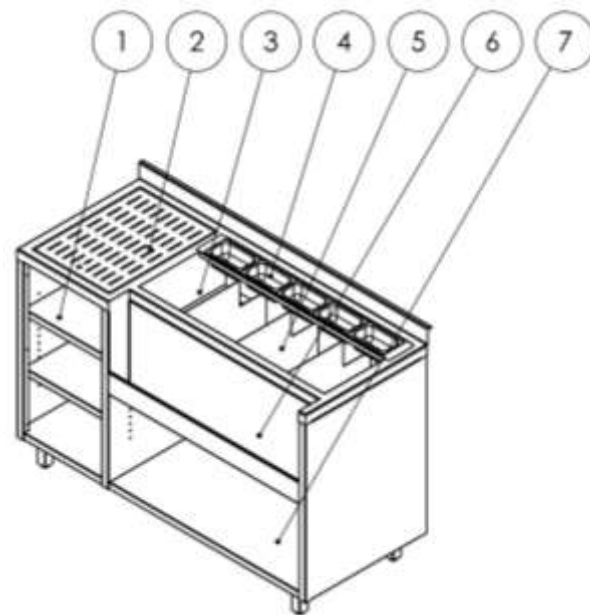

940€

TVA inclus

Nr.	Denumire
1	Cuva Store
2	Profil GN-uri
3	Cuva gheata
4	Speed Rail
5	Polita depozitare

*GN-urile nu sunt incluse in pret

Statie Bar Basic M1 (BMCV)

1250€

TVA inclus

Nr.	Denumire
1	Speed Rail
2	Cuva Store
3	Cuva gheata
4	Profil GN-uri
5	Polita depozitare
6	Zona Blender
7	Chiuveta

*GN-urile nu sunt incluse in pret

Statie Bar Basic M2 (BMPH)

1250€

TVA inclus

Nr.	Denumire
1	Polita pahare
2	Sita Pahare
3	Cuva store
4	Profil GN-uri
5	Cuva Gheata
6	Speed Rail
7	Polita Depozitare

*GN-urile nu sunt incluse in pret

Statie Bar Basic L (BL)

1560€
TVA inclus

Nr.	Denumire
1	Polita pahare
2	Sita pahare
3	Cuva store
4	Speed Rail
5	Cuva gheata
6	Profil GN-uri
7	Polita Depozitare
8	Chiuvea
9	Zona Blender

*GN-urile nu sunt incluse in pret

Plus+ Bar Stations

Statie Bar Plus+ S (PS)

1100€

TVA inclus

Nr.	Denumire
1	Tocator
2	Speed Rail
3	Cuva gheata
4	Profil GN-uri
5	Rinser
6	Chiuveta
7	Polita depozitare

*GN-urile nu sunt incluse in pret

Statie Bar Plus+ M1 (PMCG)