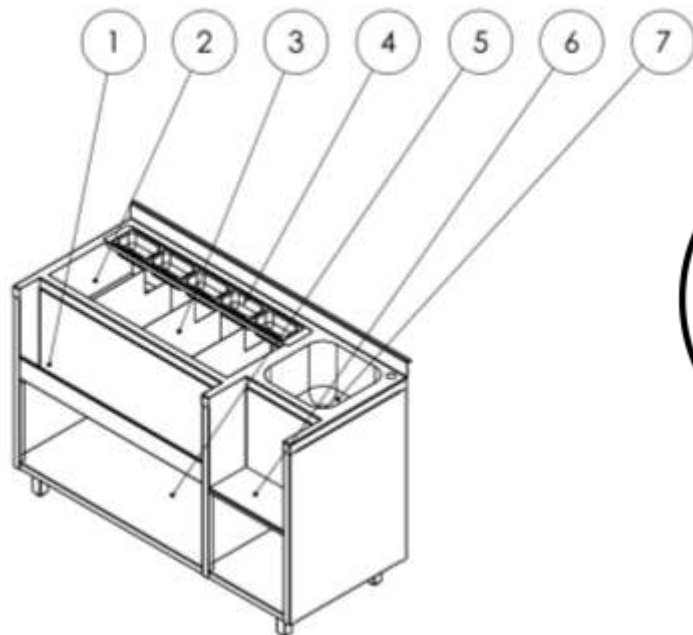

940€

TVA inclus

Nr.	Denumire
1	Cuva Store
2	Profil GN-uri
3	Cuva gheata
4	Speed Rail
5	Polita depozitare

*GN-urile nu sunt incluse in pret

Statie Bar Basic M1 (BMCV)

1250€

TVA inclus

Nr.	Denumire
1	Speed Rail
2	Cuva Store
3	Cuva gheata
4	Profil GN-uri
5	Polita depozitare
6	Zona Blender
7	Chiuveta

*GN-urile nu sunt incluse in pret

Statie Bar Basic M2 (BMPH)

1250€

TVA inclus

Nr.	Denumire
1	Polita pahare
2	Sita Pahare
3	Cuva store
4	Profil GN-uri
5	Cuva Gheata
6	Speed Rail
7	Polita Depozitare

*GN-urile nu sunt incluse in pret

Statie Bar Basic L (BL)

1560€
TVA inclus

Nr.	Denumire
1	Polita pahare
2	Sita pahare
3	Cuva store
4	Speed Rail
5	Cuva gheata
6	Profil GN-uri
7	Polita Depozitare
8	Chiuvea
9	Zona Blender

*GN-urile nu sunt incluse in pret