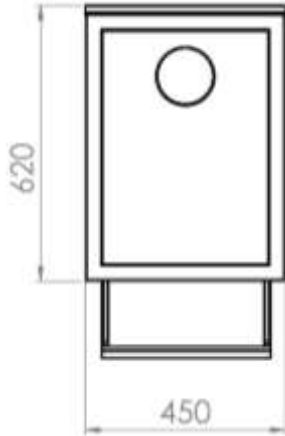

Module Bar

Modul Neutru 1 (N/CG)

580€
TVA inclus

Nr.	Denumire
1	Cos de Gunoi Rabatabil
2	Tocator

Modul Neutru 2 (N/CG/CV)

760€
TVA inclus

Nr.	Denumire
1	Cos de Gunoi Rabatabil
2	Tocator
3	Usa Chiuveta
4	Chiuveta