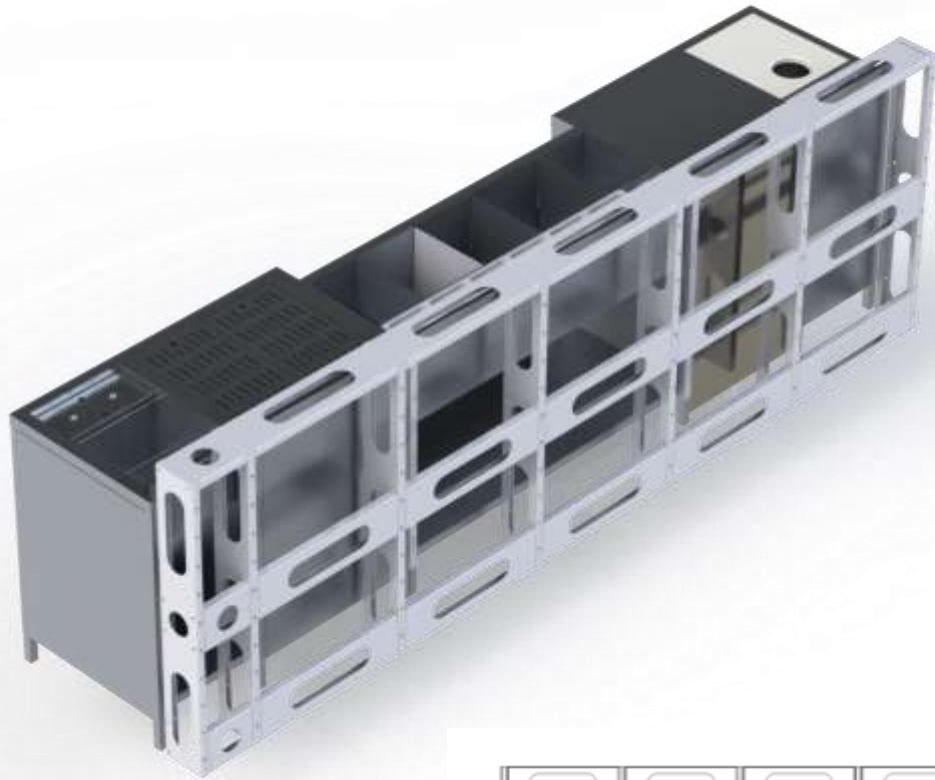

Structura Bar - Model 1 (N/STR)

Zona tehnica