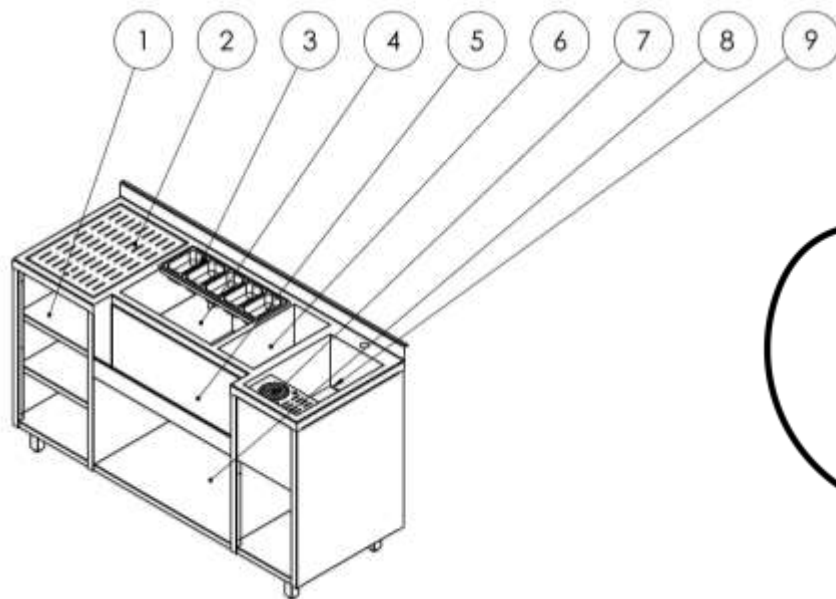

1670€

TVA inclus

Nr.	Denumire
1	Cos de gunoi
2	Tocator
3	Speed Rail
4	Profil GN-uri
5	Cuva Gheata
6	Cuva Store
7	Rinser
8	Polita Depozitare
9	Chiuveta

*GN-urile nu sunt incluse in pret

Statie Bar Plus+ M2 (PMPH)

1670€
TVA inclus

Nr.	Denumire
1	Polita Pahare
2	Sita Pahare
3	Profil GN-uri
4	Cuva Gheata
5	Speed Rail
6	Cuva Store
7	Rinser
8	Polita Depozitare
9	Chiuveta

*GN-urile nu sunt incluse in pret

Statie Bar Plus+ L (PL)