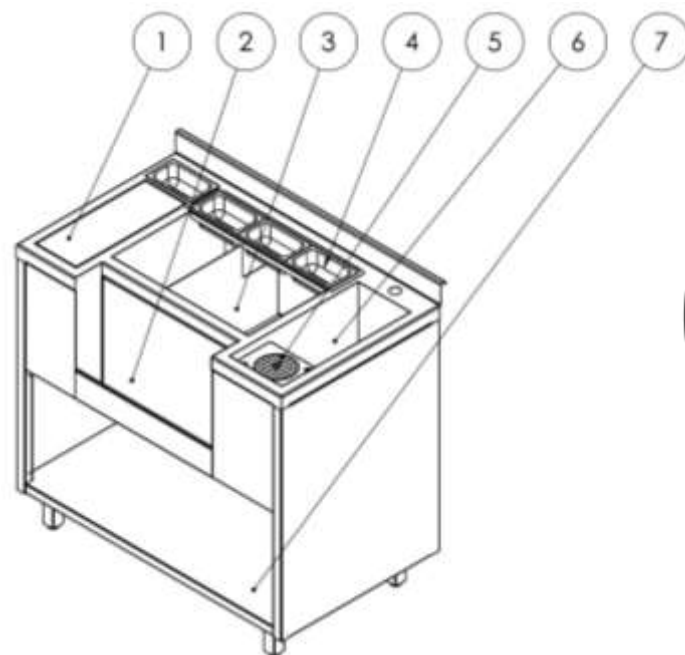

Statie Bar Basic L (BL)

1560€
TVA inclus

Nr.	Denumire
1	Polita pahare
2	Sita pahare
3	Cuva store
4	Speed Rail
5	Cuva gheata
6	Profil GN-uri
7	Polita Depozitare
8	Chiuvea
9	Zona Blender

*GN-urile nu sunt incluse in pret

Plus+ Bar Stations

Statie Bar Plus+ S (PS)

1100€

TVA inclus

Nr.	Denumire
1	Tocator
2	Speed Rail
3	Cuva gheata
4	Profil GN-uri
5	Rinser
6	Chiuveta
7	Polita depozitare

*GN-urile nu sunt incluse in pret

Statie Bar Plus+ M1 (PMCG)

1670€

TVA inclus

Nr.	Denumire
1	Cos de gunoi
2	Tocator
3	Speed Rail
4	Profil GN-uri
5	Cuva Gheata
6	Cuva Store
7	Rinser
8	Polita Depozitare
9	Chiuveta

*GN-urile nu sunt incluse in pret

Statie Bar Plus+ M2 (PMPH)