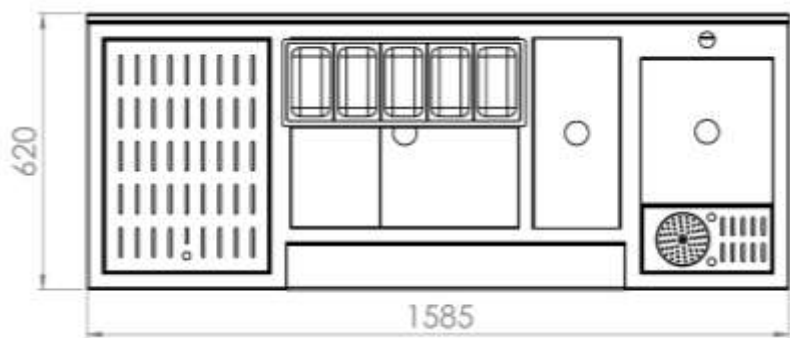

1670€

TVA inclus

Nr.	Denumire
1	Cos de gunoi
2	Tocator
3	Speed Rail
4	Profil GN-uri
5	Cuva Gheata
6	Cuva Store
7	Rinser
8	Polita Depozitare
9	Chiuveta

*GN-urile nu sunt incluse in pret

Statie Bar Plus+ M2 (PMPH)

1670€
TVA inclus

Nr.	Denumire
1	Polita Pahare
2	Sita Pahare
3	Profil GN-uri
4	Cuva Gheata
5	Speed Rail
6	Cuva Store
7	Rinser
8	Polita Depozitare
9	Chiuveta

*GN-urile nu sunt incluse in pret

Statie Bar Plus+ L (PL)