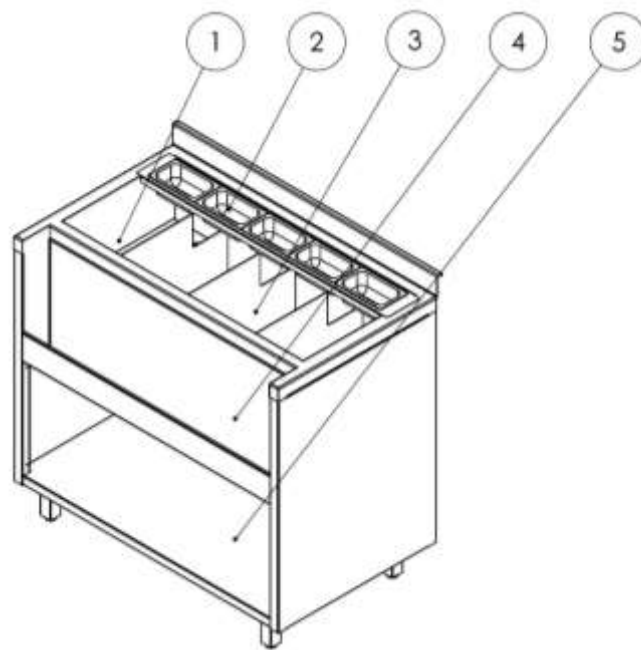

Cuprins

Basic

Plus+

Module

Custom

Extra

Basic Bar Stations

Statie Bar Basic S (BS)

940€

TVA inclus

Nr.	Denumire
1	Cuva Store
2	Profil GN-uri
3	Cuva gheata
4	Speed Rail
5	Polita depozitare

*GN-urile nu sunt incluse in pret

Statie Bar Basic M1 (BMCV)

1250€

TVA inclus

Nr.	Denumire
1	Speed Rail
2	Cuva Store
3	Cuva gheata
4	Profil GN-uri
5	Polita depozitare
6	Zona Blender
7	Chiuveta

*GN-urile nu sunt incluse in pret

Statie Bar Basic M2 (BMPH)

1250€

TVA inclus

Nr.	Denumire
1	Polita pahare
2	Sita Pahare
3	Cuva store
4	Profil GN-uri
5	Cuva Gheata
6	Speed Rail
7	Polita Depozitare

*GN-urile nu sunt incluse in pret

Statie Bar Basic L (BL)

1560€
TVA inclus

Nr.	Denumire
1	Polita pahare
2	Sita pahare
3	Cuva store
4	Speed Rail
5	Cuva gheata
6	Profil GN-uri
7	Polita Depozitare
8	Chiuvea
9	Zona Blender

*GN-urile nu sunt incluse in pret