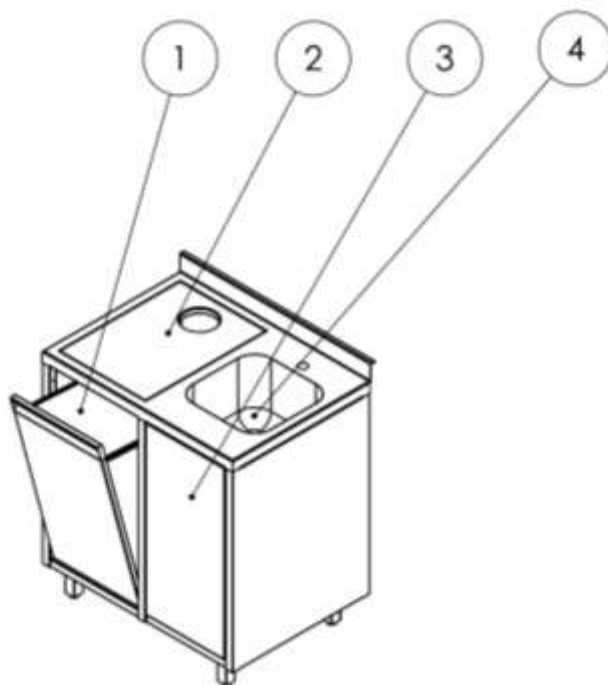

Module Bar

Modul Neutru 1 (N/CG)

580€
TVA inclus

Nr.	Denumire
1	Cos de Gunoi Rabatabil
2	Tocator

Modul Neutru 2 (N/CG/CV)

760€
TVA inclus

Nr.	Denumire
1	Cos de Gunoi Rabatabil
2	Tocator
3	Usa Chiuveta
4	Chiuveta