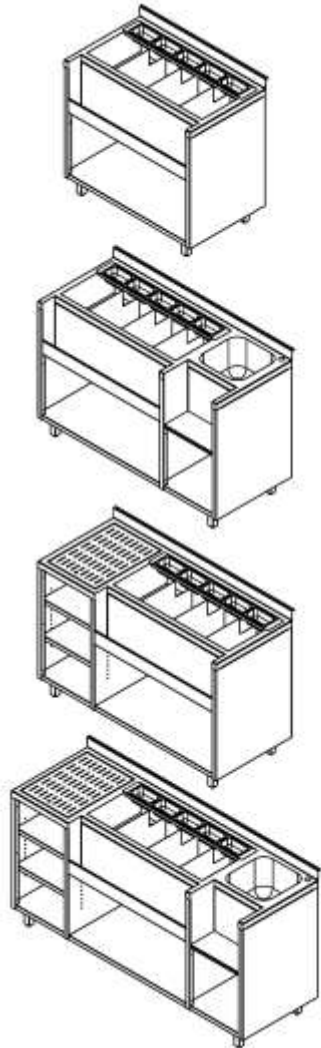

Cuprins

Basic

Plus+

Module

Custom

Extra

Basic Bar Stations

Statie Bar Basic S (BS)

940€

TVA inclus

Nr.	Denumire
1	Cuva Store
2	Profil GN-uri
3	Cuva gheata
4	Speed Rail
5	Polita depozitare

*GN-urile nu sunt incluse in pret

Statie Bar Basic M1 (BMCV)

1250€

TVA inclus

Nr.	Denumire
1	Speed Rail
2	Cuva Store
3	Cuva gheata
4	Profil GN-uri
5	Polita depozitare
6	Zona Blender
7	Chiuveta

*GN-urile nu sunt incluse in pret

Statie Bar Basic M2 (BMPH)

1250€

TVA inclus

Nr.	Denumire
1	Polita pahare
2	Sita Pahare
3	Cuva store
4	Profil GN-uri
5	Cuva Gheata
6	Speed Rail
7	Polita Depozitare

*GN-urile nu sunt incluse in pret

Statie Bar Basic L (BL)

1560€
TVA inclus

Nr.	Denumire
1	Polita pahare
2	Sita pahare
3	Cuva store
4	Speed Rail
5	Cuva gheata
6	Profil GN-uri
7	Polita Depozitare
8	Chiuvea
9	Zona Blender

*GN-urile nu sunt incluse in pret