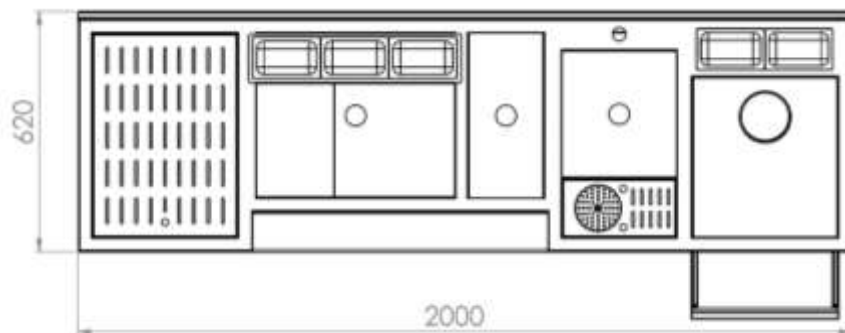

Statie Bar Plus+ L (PL)

2200€

TVA inclus