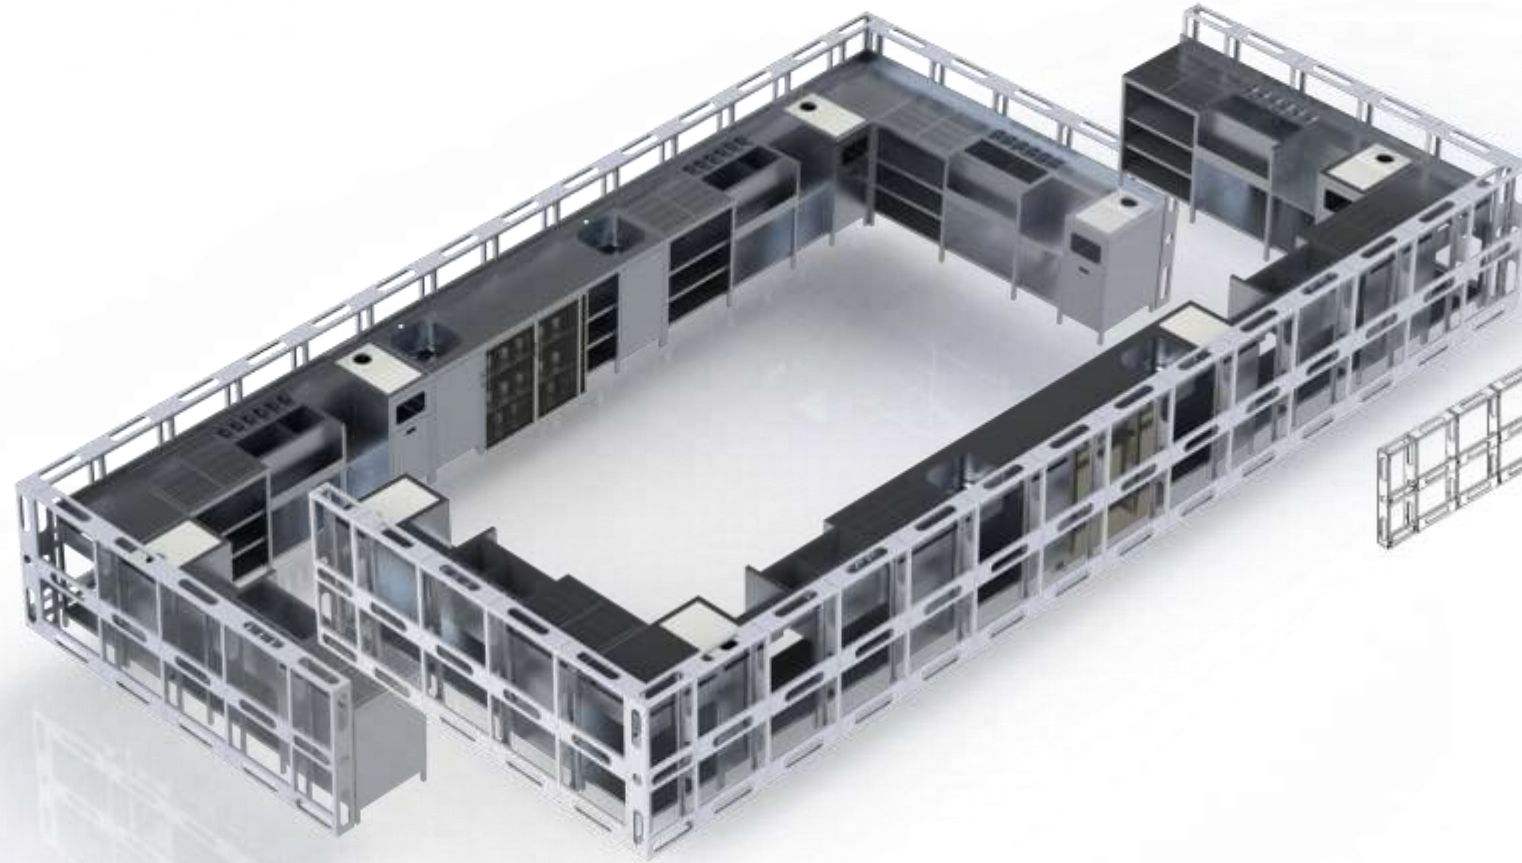

Extra

Structura de bar este scheletul care confera forma si integritatea barului, asigurand si imbinarea uniforma intre zona de lucru din spatele barului si zona de design / arhitectura perceputa de client.

Ea a fost creata respectand standardele si normele internationale in domeniu.

Avantajele structurii de bar:

1. **Zona tehnica** prin interiorul structurii ce permite trecerea partii electrice, alimentare si scurgere apa, etc.
2. **Modularitate** – fiind gandita pe segmente, se pot face pe orice lungime, ulterior putand fi modificata dupa dorinte.
3. **Rezistenta** – aceasta structura nu are nevoie de alte console sau elemente de sustinere care pot incurca utilizarea zonei interioare a barului.
4. **Montare usoara** – fiind gandita sa se intervina cat mai putin la locatie, aceasta structura se monteaza foarte usor, neavand nevoie de sudura, vopsire, unelte speciale. Montarea se poate face chiar si daca restaurantul/barul isi desfasoara deja activitatea.

Structura Bar - Model 1 (N/STR)

Zona tehnica

Structura Bar - Model 2 (N/STR)

Zona tehnica

Accesorii pentru statii de bar

Nr	Denumire	Detalii	Pret (TVA inclus)
1	Profil GN-uri	Permite orientarea GN-urilor pe latime. Acomodeaza 1 GN in plus.	11€
2	Tava Gastronorm 1/9	GN pentru fructe si condimente	8€
3	Rinser	Dispozitiv pentru clatirea cu jet a paharelor	60€