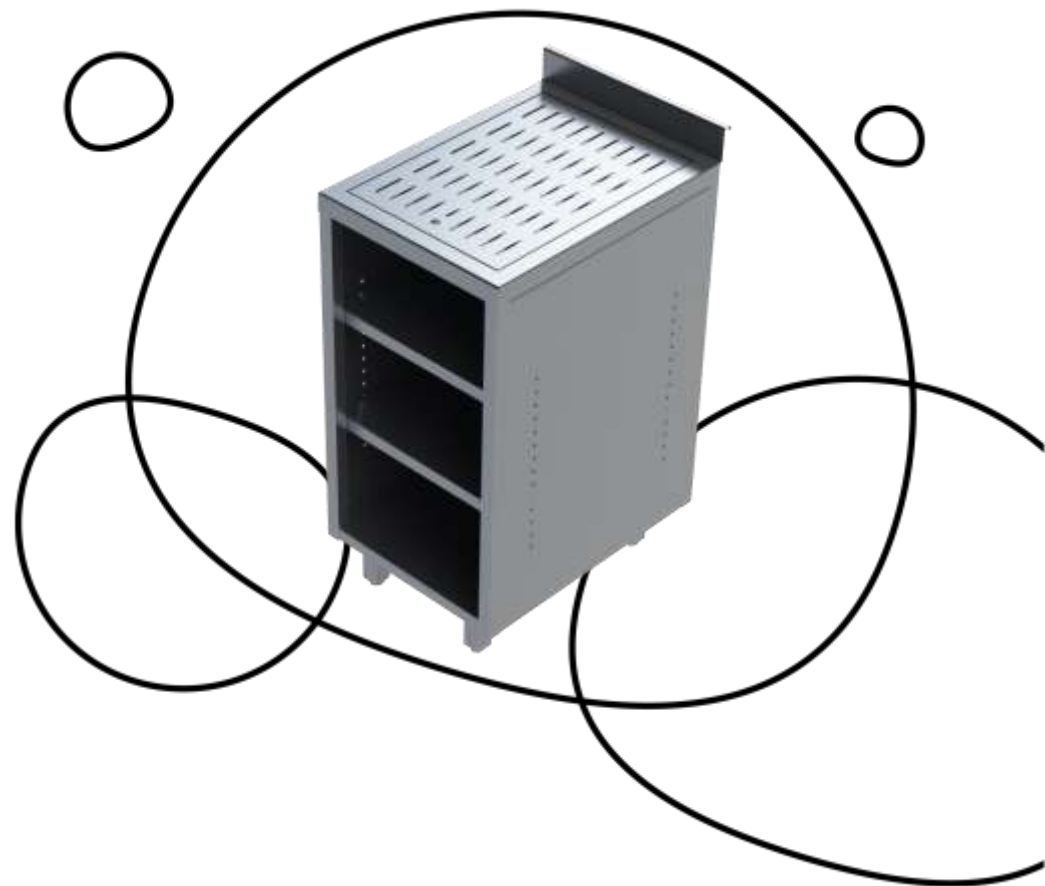

Modul Pahare Simplu (N/PH)

480€

TVA inclus

Nr.	Denumire
1	Polita Pahare
2	Sita Pahare