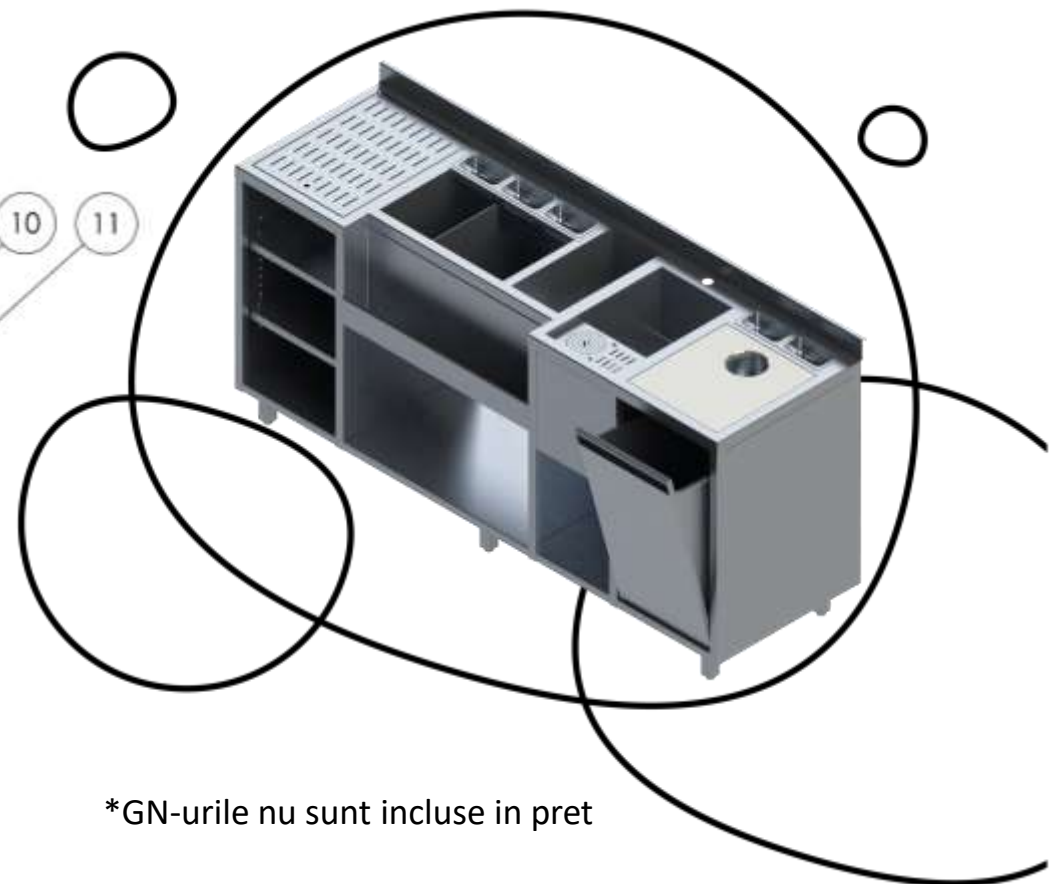

Plus+ Bar Stations

Statie Bar Plus+ S (PS)

1100€

TVA inclus

Nr.	Denumire
1	Tocator
2	Speed Rail
3	Cuva gheata
4	Profil GN-uri
5	Rinser
6	Chiuveta
7	Polita depozitare

*GN-urile nu sunt incluse in pret

Statie Bar Plus+ M1 (PMCG)

1670€

TVA inclus

Nr.	Denumire
1	Cos de gunoi
2	Tocator
3	Speed Rail
4	Profil GN-uri
5	Cuva Gheata
6	Cuva Store
7	Rinser
8	Polita Depozitare
9	Chiuveta

*GN-urile nu sunt incluse in pret

Statie Bar Plus+ M2 (PMPH)

1670€
TVA inclus

Nr.	Denumire
1	Polita Pahare
2	Sita Pahare
3	Profil GN-uri
4	Cuva Gheata
5	Speed Rail
6	Cuva Store
7	Rinser
8	Polita Depozitare
9	Chiuveta

*GN-urile nu sunt incluse in pret

Statie Bar Plus+ L (PL)

2200€

TVA inclus

Nr.	Denumire
1	Polita Pahare
2	Sita Pahare
3	Speed Rail
4	Cuva Gheata
5	Profil GN-uri
6	Polita Depozitare
7	Cuva Store
8	Rinser
9	Chiuveta
10	Tocator
11	Cos de Gunoi

*GN-urile nu sunt incluse in pret