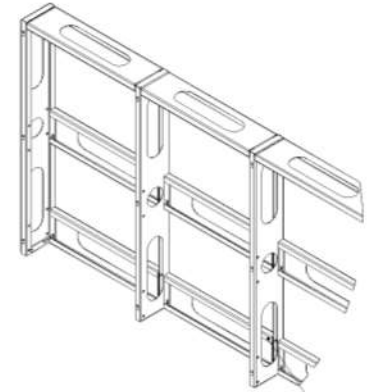

Extra

Structura de bar este scheletul care confera forma si integritatea barului, asigurand si imbinarea uniforma intre zona de lucru din spatele barului si zona de design / arhitectura perceputa de client.

Ea a fost creata respectand standardele si normele internationale in domeniu.

Avantajele structurii de bar:

1. **Zona tehnica** prin interiorul structurii ce permite trecerea partii electrice, alimentare si scurgere apa, etc.
2. **Modularitate** – fiind gandita pe segmente, se pot face pe orice lungime, ulterior putand fi modificata dupa dorinte.
3. **Rezistenta** – aceasta structura nu are nevoie de alte console sau elemente de sustinere care pot incurca utilizarea zonei interioare a barului.
4. **Montare usoara** – fiind gandita sa se intervina cat mai putin la locatie, aceasta structura se monteaza foarte usor, neavand nevoie de sudura, vopsire, unelte speciale. Montarea se poate face chiar si daca restaurantul/barul isi desfasoara deja activitatea.

Structura Bar - Model 1 (N/STR)

Zona tehnica

Structura Bar - Model 2 (N/STR)

Zona tehnica

Accesorii pentru statii de bar

Nr	Denumire	Detalii	Pret (TVA inclus)
1	Profil GN-uri	Permite orientarea GN-urilor pe latime. Acomodeaza 1 GN in plus.	11€
2	Tava Gastronorm 1/9	GN pentru fructe si condimente	8€
3	Rinser	Dispozitiv pentru clatirea cu jet a paharelor	60€