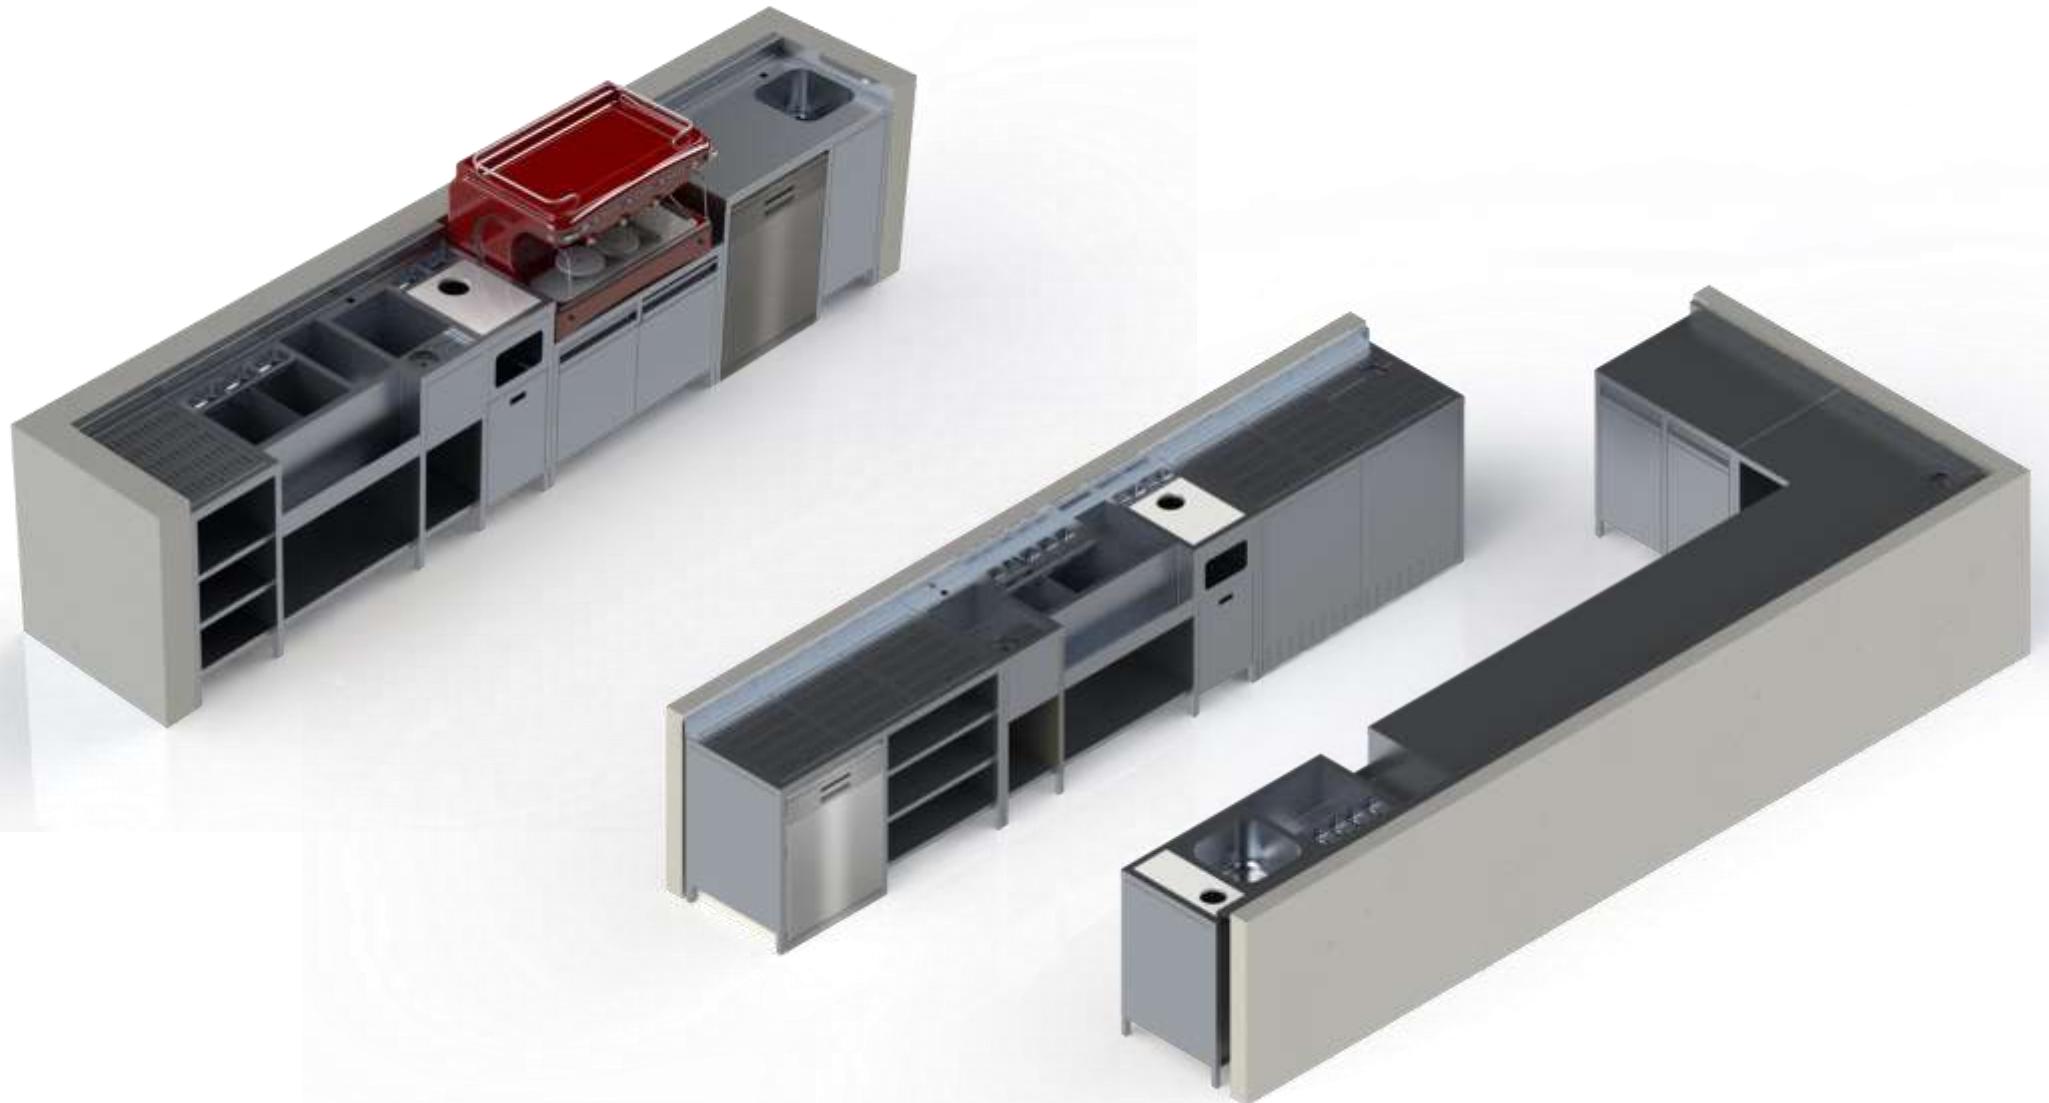

Etape Bar Custom

TheBar

Model Bar Custom

Model Bar Custom

TheBar

Model Bar Custom

TheBar

Model Bar Custom

Extra

Structura de bar este scheletul care confera forma si integritatea barului, asigurand si imbinarea uniforma intre zona de lucru din spatele barului si zona de design / arhitectura perceputa de client.

Ea a fost creata respectand standardele si normele internationale in domeniu.

Avantajele structurii de bar:

1. **Zona tehnica** prin interiorul structurii ce permite trecerea partii electrice, alimentare si scurgere apa, etc.
2. **Modularitate** – fiind gandita pe segmente, se pot face pe orice lungime, ulterior putand fi modificata dupa dorinte.
3. **Rezistenta** – aceasta structura nu are nevoie de alte console sau elemente de sustinere care pot incurca utilizarea zonei interioare a barului.
4. **Montare usoara** – fiind gandita sa se intervina cat mai putin la locatie, aceasta structura se monteaza foarte usor, neavand nevoie de sudura, vopsire, unelte speciale. Montarea se poate face chiar si daca restaurantul/barul isi desfasoara deja activitatea.