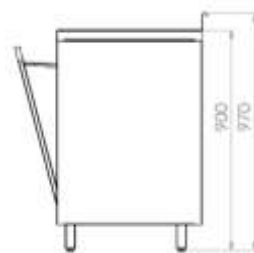

2200€

TVA inclus

Nr.	Denumire
1	Polita Pahare
2	Sita Pahare
3	Speed Rail
4	Cuva Gheata
5	Profil GN-uri
6	Polita Depozitare
7	Cuva Store
8	Rinser
9	Chiuveta
10	Tocator
11	Cos de Gunoi

*GN-urile nu sunt incluse in pret

Module Bar

Modul Neutru 1 (N/CG)

580€
TVA inclus

Nr.	Denumire
1	Cos de Gunoi Rabatabil
2	Tocator

Modul Neutru 2 (N/CG/CV)

760€
TVA inclus

Nr.	Denumire
1	Cos de Gunoi Rabatabil
2	Tocator
3	Usa Chiuveta
4	Chiuveta

Modul Pahare Simplu (N/PH)

480€

TVA inclus

Nr.	Denumire
1	Polita Pahare
2	Sita Pahare

Modul Pahare Dublu (N/PHD)

640€

TVA inclus

Nr.	Denumire
1	Polita Pahare
2	Sita Pahare