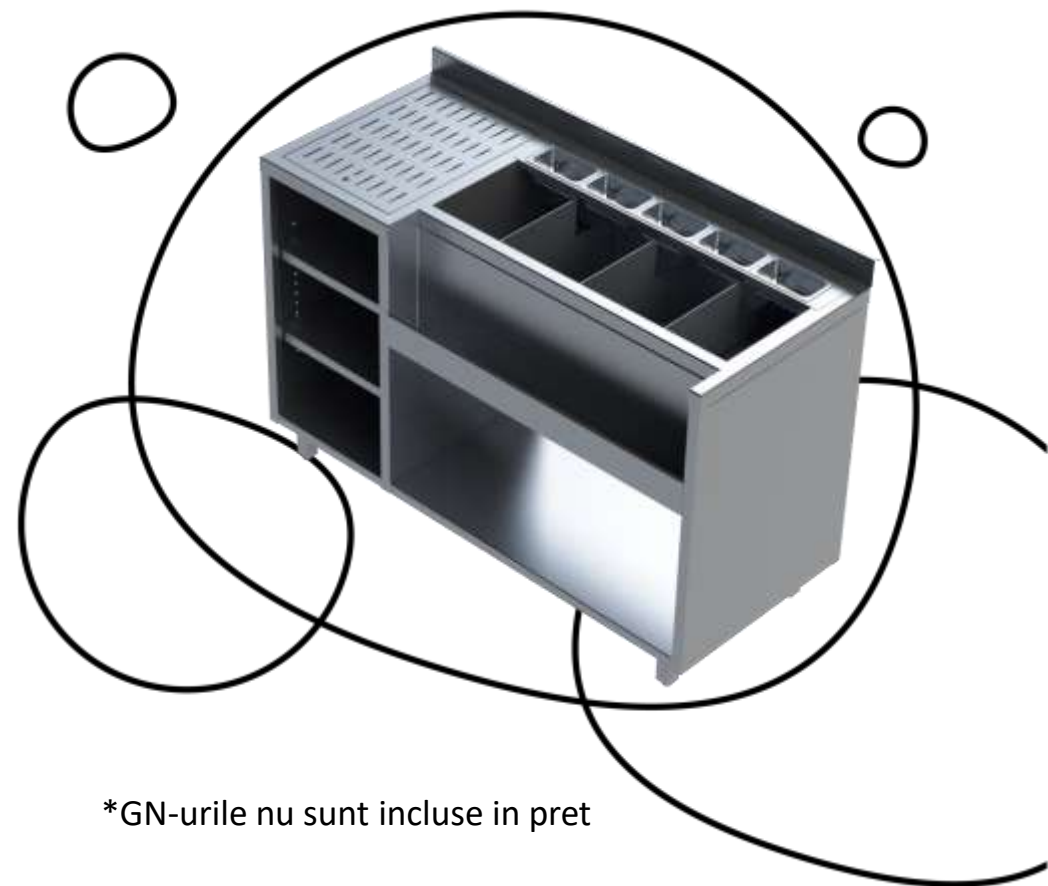

Cuprins

Basic

Plus+

Module

Custom

Extra

Basic Bar Stations

Statie Bar Basic S (BS)

940€

TVA inclus

Nr.	Denumire
1	Cuva Store
2	Profil GN-uri
3	Cuva gheata
4	Speed Rail
5	Polita depozitare

*GN-urile nu sunt incluse in pret

Statie Bar Basic M1 (BMCV)

1250€

TVA inclus

Nr.	Denumire
1	Speed Rail
2	Cuva Store
3	Cuva gheata
4	Profil GN-uri
5	Polita depozitare
6	Zona Blender
7	Chiuveta

*GN-urile nu sunt incluse in pret

Statie Bar Basic M2 (BMPH)

1250€

TVA inclus

Nr.	Denumire
1	Polita pahare
2	Sita Pahare
3	Cuva store
4	Profil GN-uri
5	Cuva Gheata
6	Speed Rail
7	Polita Depozitare

*GN-urile nu sunt incluse in pret

Statie Bar Basic L (BL)

1560€
TVA inclus

Nr.	Denumire
1	Polita pahare
2	Sita pahare
3	Cuva store
4	Speed Rail
5	Cuva gheata
6	Profil GN-uri
7	Polita Depozitare
8	Chiuvea
9	Zona Blender

*GN-urile nu sunt incluse in pret