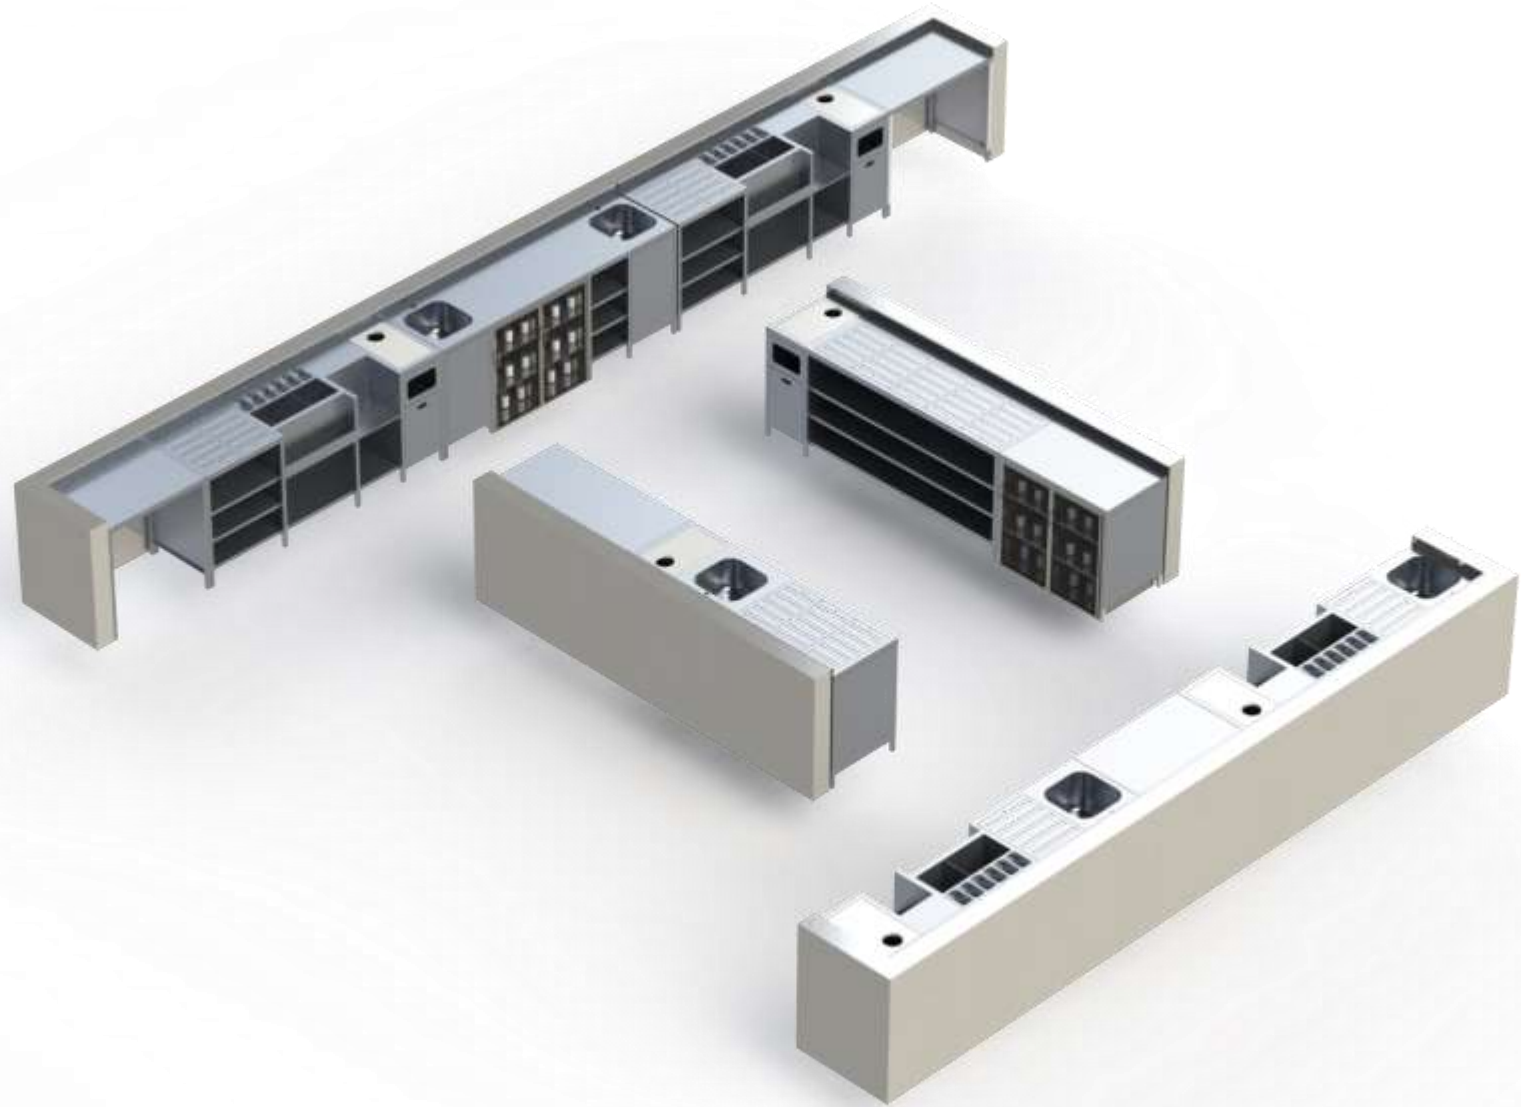

Etape Bar Custom

TheBar

Model Bar Custom

Model Bar Custom

TheBar

Model Bar Custom

TheBar

Model Bar Custom

Extra

Structura de bar este scheletul care confera forma si integritatea barului, asigurand si imbinarea uniforma intre zona de lucru din spatele barului si zona de design / arhitectura perceputa de client.

Ea a fost creata respectand standardele si normele internationale in domeniu.

Avantajele structurii de bar:

1. **Zona tehnica** prin interiorul structurii ce permite trecerea partii electrice, alimentare si scurgere apa, etc.
2. **Modularitate** – fiind gandita pe segmente, se pot face pe orice lungime, ulterior putand fi modificata dupa dorinte.
3. **Rezistenta** – aceasta structura nu are nevoie de alte console sau elemente de sustinere care pot incurca utilizarea zonei interioare a barului.
4. **Montare usoara** – fiind gandita sa se intervina cat mai putin la locatie, aceasta structura se monteaza foarte usor, neavand nevoie de sudura, vopsire, unelte speciale. Montarea se poate face chiar si daca restaurantul/barul isi desfasoara deja activitatea.