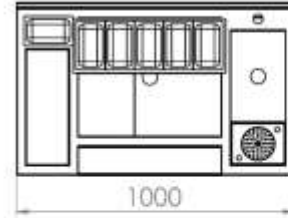

940€

TVA inclus

Nr.	Denumire
1	Cuva Store
2	Profil GN-uri
3	Cuva gheata
4	Speed Rail
5	Polita depozitare

*GN-urile nu sunt incluse in pret

Statie Bar Basic M1 (BMCV)

1250€

TVA inclus

Nr.	Denumire
1	Speed Rail
2	Cuva Store
3	Cuva gheata
4	Profil GN-uri
5	Polita depozitare
6	Zona Blender
7	Chiuveta

*GN-urile nu sunt incluse in pret

Statie Bar Basic M2 (BMPH)

1250€

TVA inclus

Nr.	Denumire
1	Polita pahare
2	Sita Pahare
3	Cuva store
4	Profil GN-uri
5	Cuva Gheata
6	Speed Rail
7	Polita Depozitare

*GN-urile nu sunt incluse in pret

Statie Bar Basic L (BL)

1560€
TVA inclus

Nr.	Denumire
1	Polita pahare
2	Sita pahare
3	Cuva store
4	Speed Rail
5	Cuva gheata
6	Profil GN-uri
7	Polita Depozitare
8	Chiuvea
9	Zona Blender

*GN-urile nu sunt incluse in pret

Plus+ Bar Stations

Statie Bar Plus+ S (PS)

1100€

TVA inclus

Nr.	Denumire
1	Tocator
2	Speed Rail
3	Cuva gheata
4	Profil GN-uri
5	Rinser
6	Chiuveta
7	Polita depozitare

*GN-urile nu sunt incluse in pret

Statie Bar Plus+ M1 (PMCG)