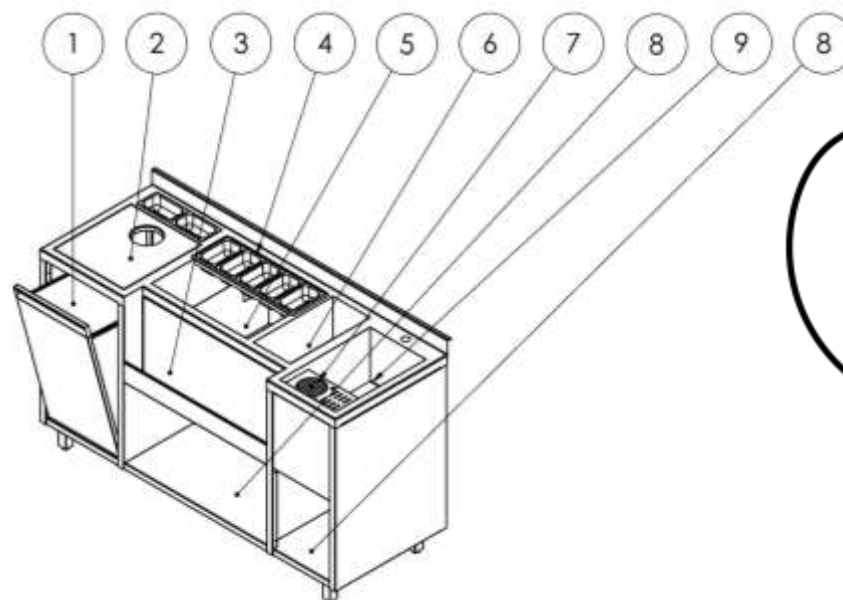

Statie Bar Basic L (BL)

1560€
TVA inclus

Nr.	Denumire
1	Polita pahare
2	Sita pahare
3	Cuva store
4	Speed Rail
5	Cuva gheata
6	Profil GN-uri
7	Polita Depozitare
8	Chiuvea
9	Zona Blender

*GN-urile nu sunt incluse in pret

Plus+ Bar Stations

Statie Bar Plus+ S (PS)

1100€

TVA inclus

Nr.	Denumire
1	Tocator
2	Speed Rail
3	Cuva gheata
4	Profil GN-uri
5	Rinser
6	Chiuveta
7	Polita depozitare

*GN-urile nu sunt incluse in pret

Statie Bar Plus+ M1 (PMCG)

1670€

TVA inclus

Nr.	Denumire
1	Cos de gunoi
2	Tocator
3	Speed Rail
4	Profil GN-uri
5	Cuva Gheata
6	Cuva Store
7	Rinser
8	Polita Depozitare
9	Chiuveta

*GN-urile nu sunt incluse in pret

Statie Bar Plus+ M2 (PMPH)