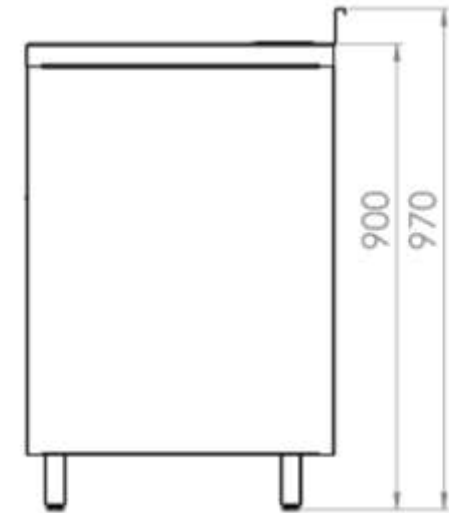

Plus+ Bar Stations