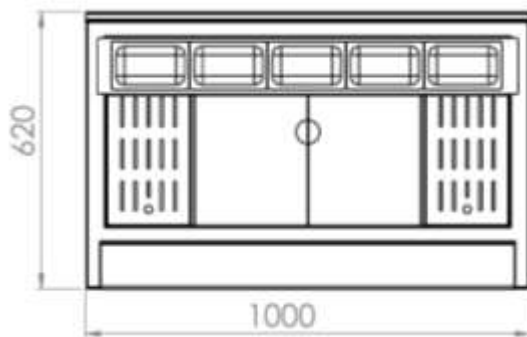

Cuprins

Basic

Plus+

Module

Custom

Extra

Basic Bar Stations

Statie Bar Basic S (BS)

940€

TVA inclus

Nr.	Denumire
1	Cuva Store
2	Profil GN-uri
3	Cuva gheata
4	Speed Rail
5	Polita depozitare

*GN-urile nu sunt incluse in pret

Statie Bar Basic M1 (BMCV)

1250€

TVA inclus

Nr.	Denumire
1	Speed Rail
2	Cuva Store
3	Cuva gheata
4	Profil GN-uri
5	Polita depozitare
6	Zona Blender
7	Chiuveta