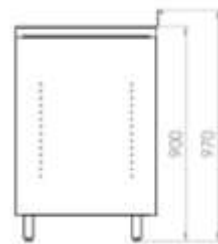

Modul Pahare Simplu (N/PH)

480€

TVA inclus

Nr.	Denumire
1	Polita Pahare
2	Sita Pahare

Modul Pahare Dublu (N/PHD)

640€

TVA inclus

Nr.	Denumire
1	Polita Pahare
2	Sita Pahare