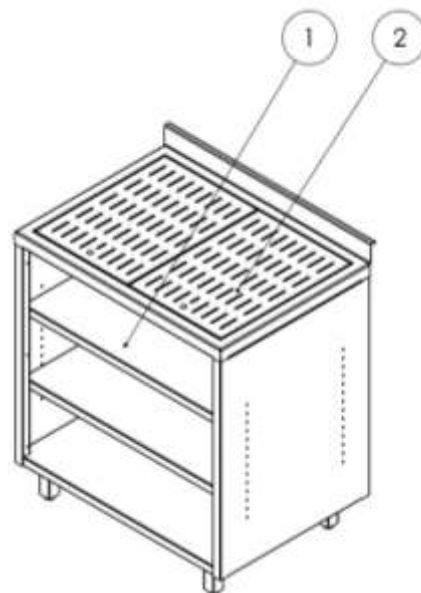

Modul Pahare Simplu (N/PH)

480€

TVA inclus

Nr.	Denumire
1	Polita Pahare
2	Sita Pahare

Modul Pahare Dublu (N/PHD)

640€

TVA inclus

Nr.	Denumire
1	Polita Pahare
2	Sita Pahare

Bar Custom

	Denumire
1	Scuzgere
2	Alimentatie 220V
3	Alimentatie apa caldă rece

Nr.	Denumire
1	Cos de gunoi
2	Tocator
3	Chiuvea
4	Masina de spalat
5	Dulap Depozitare
6	Masina gheata
7	Frigider
8	Tocator
9	Cos de gunoi
10	Profil GN
11	Cuva gheata
12	Cuva stare
13	Chiuvea
14	Rinser
15	Polta depozitare