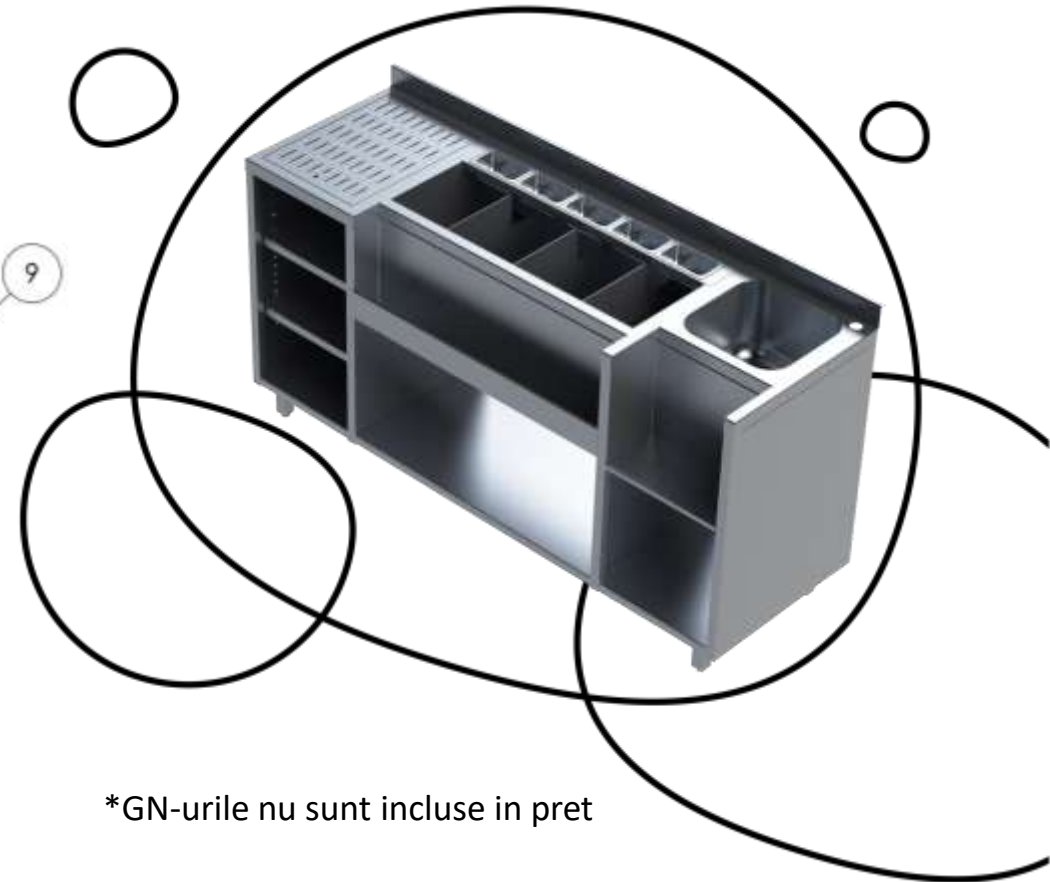

940€

TVA inclus

Nr.	Denumire
1	Cuva Store
2	Profil GN-uri
3	Cuva gheata
4	Speed Rail
5	Polita depozitare

*GN-urile nu sunt incluse in pret

Statie Bar Basic M1 (BMCV)

1250€

TVA inclus

Nr.	Denumire
1	Speed Rail
2	Cuva Store
3	Cuva gheata
4	Profil GN-uri
5	Polita depozitare
6	Zona Blender
7	Chiuveta

*GN-urile nu sunt incluse in pret

Statie Bar Basic M2 (BMPH)

1250€

TVA inclus

Nr.	Denumire
1	Polita pahare
2	Sita Pahare
3	Cuva store
4	Profil GN-uri
5	Cuva Gheata
6	Speed Rail
7	Polita Depozitare

*GN-urile nu sunt incluse in pret

Statie Bar Basic L (BL)

1560€
TVA inclus

Nr.	Denumire
1	Polita pahare
2	Sita pahare
3	Cuva store
4	Speed Rail
5	Cuva gheata
6	Profil GN-uri
7	Polita Depozitare
8	Chiuvea
9	Zona Blender

*GN-urile nu sunt incluse in pret

Plus+ Bar Stations

Statie Bar Plus+ S (PS)

1100€

TVA inclus

Nr.	Denumire
1	Tocator
2	Speed Rail
3	Cuva gheata
4	Profil GN-uri
5	Rinser
6	Chiuveta
7	Polita depozitare

*GN-urile nu sunt incluse in pret

Statie Bar Plus+ M1 (PMCG)