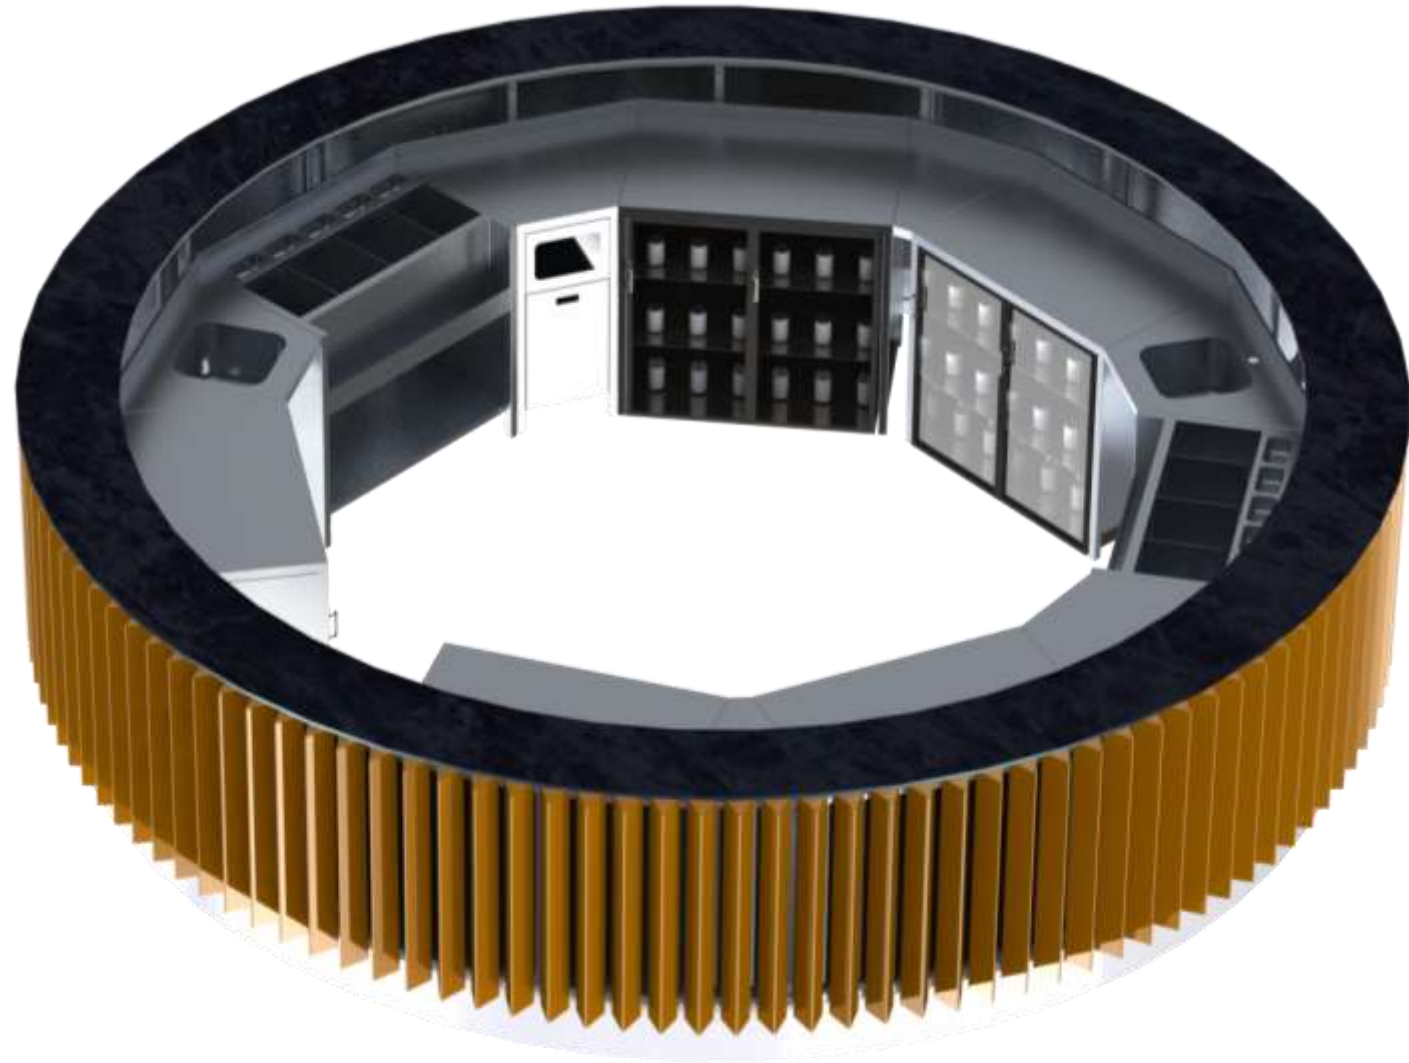

TheBar

Model Bar Custom