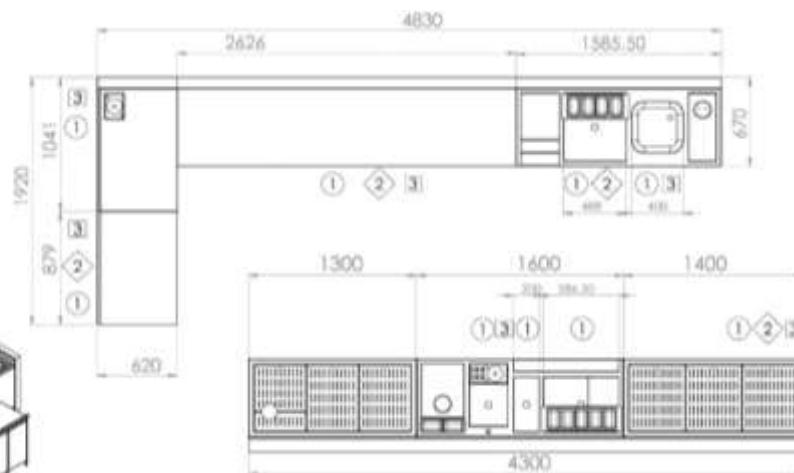

Bar Custom

	Denumire
1	Scuzgere
2	Alimentatie 220V
3	Alimentatie apa caldă rece

Nr.	Denumire
1	Cos de gunoi
2	Tocator
3	Chiuvea
4	Masina de spalat
5	Dulap Depozitare
6	Masina gheata
7	Frigider
8	Tocator
9	Cos de gunoi
10	Profil GN
11	Cuva gheata
12	Cuva stare
13	Chiuvea
14	Rinser
15	Polta depozitare