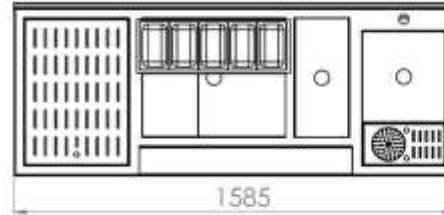

940€

TVA inclus

Nr.	Denumire
1	Cuva Store
2	Profil GN-uri
3	Cuva gheata
4	Speed Rail
5	Polita depozitare

*GN-urile nu sunt incluse in pret

Statie Bar Basic M1 (BMCV)

1250€

TVA inclus

Nr.	Denumire
1	Speed Rail
2	Cuva Store
3	Cuva gheata
4	Profil GN-uri
5	Polita depozitare
6	Zona Blender
7	Chiuveta

*GN-urile nu sunt incluse in pret

Statie Bar Basic M2 (BMPH)

1250€

TVA inclus

Nr.	Denumire
1	Polita pahare
2	Sita Pahare
3	Cuva store
4	Profil GN-uri
5	Cuva Gheata
6	Speed Rail
7	Polita Depozitare

*GN-urile nu sunt incluse in pret

Statie Bar Basic L (BL)

1560€
TVA inclus

Nr.	Denumire
1	Polita pahare
2	Sita pahare
3	Cuva store
4	Speed Rail
5	Cuva gheata
6	Profil GN-uri
7	Polita Depozitare
8	Chiuvea
9	Zona Blender

*GN-urile nu sunt incluse in pret

Plus+ Bar Stations

Statie Bar Plus+ S (PS)

1100€

TVA inclus

Nr.	Denumire
1	Tocator
2	Speed Rail
3	Cuva gheata
4	Profil GN-uri
5	Rinser
6	Chiuveta
7	Polita depozitare

*GN-urile nu sunt incluse in pret

Statie Bar Plus+ M1 (PMCG)