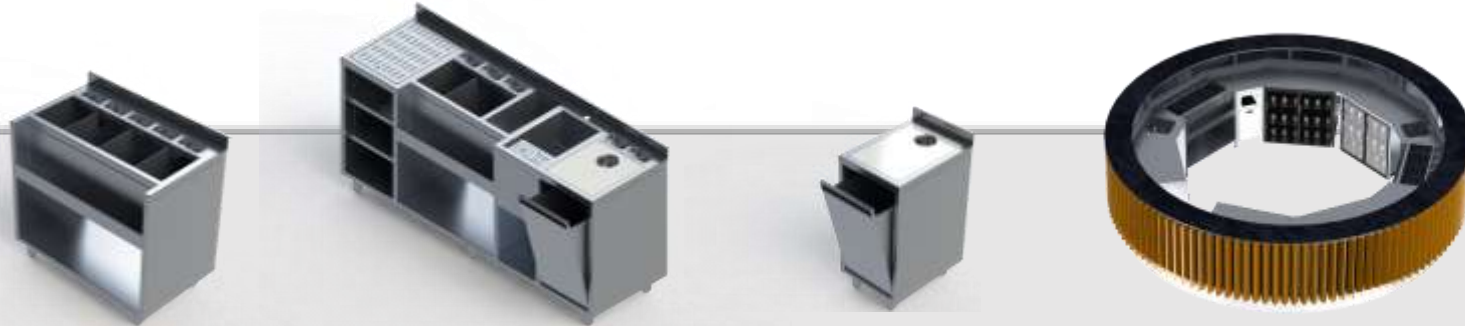

Cuprins

Basic

Plus+

Module

Custom

Extra

Basic Bar Stations

Statie Bar Basic S (BS)

940€

TVA inclus

Nr.	Denumire
1	Cuva Store
2	Profil GN-uri
3	Cuva gheata
4	Speed Rail
5	Polita depozitare

*GN-urile nu sunt incluse in pret

Statie Bar Basic M1 (BMCV)

1250€

TVA inclus

Nr.	Denumire
1	Speed Rail
2	Cuva Store
3	Cuva gheata
4	Profil GN-uri
5	Polita depozitare
6	Zona Blender
7	Chiuveta

*GN-urile nu sunt incluse in pret

Statie Bar Basic M2 (BMPH)

1250€

TVA inclus

Nr.	Denumire
1	Polita pahare
2	Sita Pahare
3	Cuva store
4	Profil GN-uri
5	Cuva Gheata
6	Speed Rail
7	Polita Depozitare

*GN-urile nu sunt incluse in pret

Ea a fost creata respectand standardele si normele internationale in domeniu.

Avantajele structurii de bar:

1. **Zona tehnica** prin interiorul structurii ce permite trecerea partii electrice, alimentare si scurgere apa, etc.
2. **Modularitate** – fiind gandita pe segmente, se pot face pe orice lungime, ulterior putand fi modificata dupa dorinte.
3. **Rezistenta** – aceasta structura nu are nevoie de alte console sau elemente de sustinere care pot incurca utilizarea zonei interioare a barului.
4. **Montare usoara** – fiind gandita sa se intervina cat mai putin la locatie, aceasta structura se monteaza foarte usor, neavand nevoie de sudura, vopsire, unelte speciale. Montarea se poate face chiar si daca restaurantul/barul isi desfasoara deja activitatea.