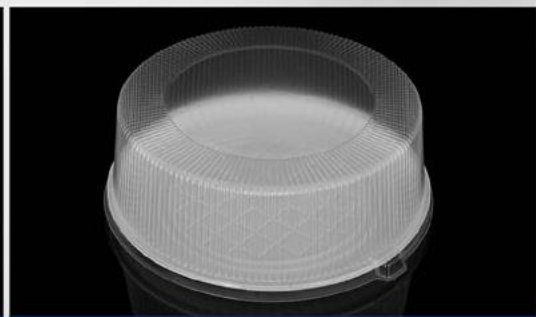

# CUBIERTAS

**CUBIERTA N° 12 REDONDA ALTA**  
 Clave: QUD1206  
 Color: Transparente  
 Presentación: 1 Paquetes con 50 piezas  
 Unidad: 1 Caja con 50 piezas

**CUBIERTA N° 14 REDONDA ALTA**  
 Clave: QUD1406  
 Color: Transparente  
 Presentación: 1 Paquetes con 50 piezas  
 Unidad: 1 Caja con 50 piezas