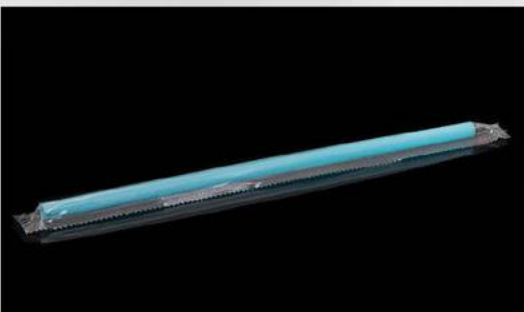

POPOTE ESTÁNDAR SIN IMPRESION
Clave:POE21D4
Color:Blanco
Unidad: 1 Caja con 2000 piezas