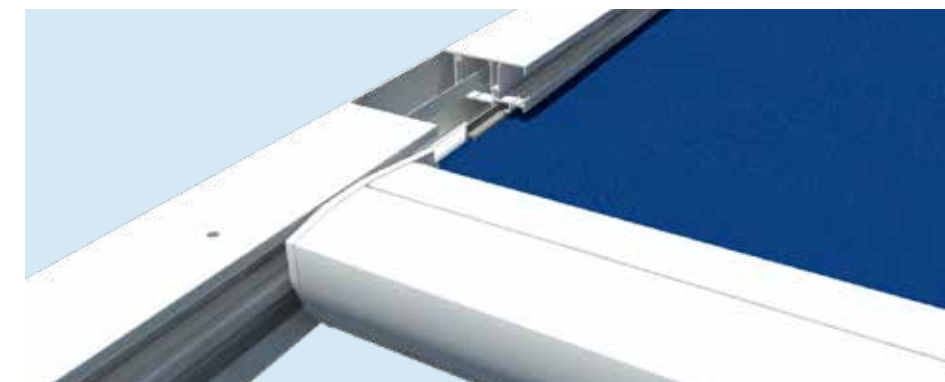

# B128

**Inclusief afstandsbediening**

Waterafvoer via de paal

Ledverlichting mogelijk in de palen, de zijgeleiders en de ondersteuningsbalk

Volant van 1m (Soltis 86/92). De motor werkt op een batterij dat via een klein zonnepaneel opgeladen wordt.

Het dakdoek wordt strak in de geleiders gehouden dankzij de continue spanning van de ZIP-screentechnologie

De B128 pergola is een minimalistische, aluminium terrasoverkapping met een zon- en waterwerend doek dat werkt op basis van de ZIP-screentechnologie. Door de efficiënte opspanning in de zijgeleiders behoudt het doek een strak oppervlak en is het sterk windbestendig, dus zonder opwaaiende zijkanten. Het egale oppervlak en de minimale hellingsgraad van 15cm/m doet elke regendruppel snel afglijden naar de geïntegreerde afwatering via de steunpalen.