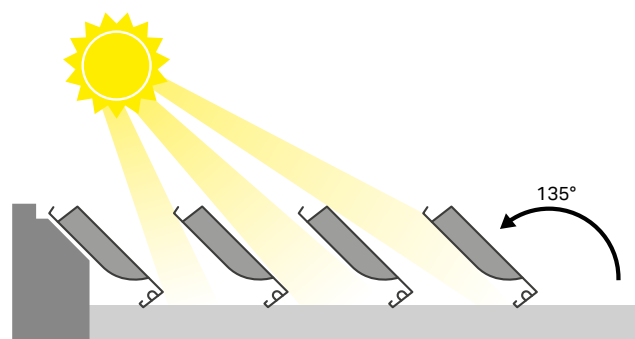

## OPTIMAAL BESCHERMD

Lamellen sluiten  
op de goot

open: 135°

open: 90°

open: 45°

gesloten

Lamellen open tot 135°

Warmte blijft behouden