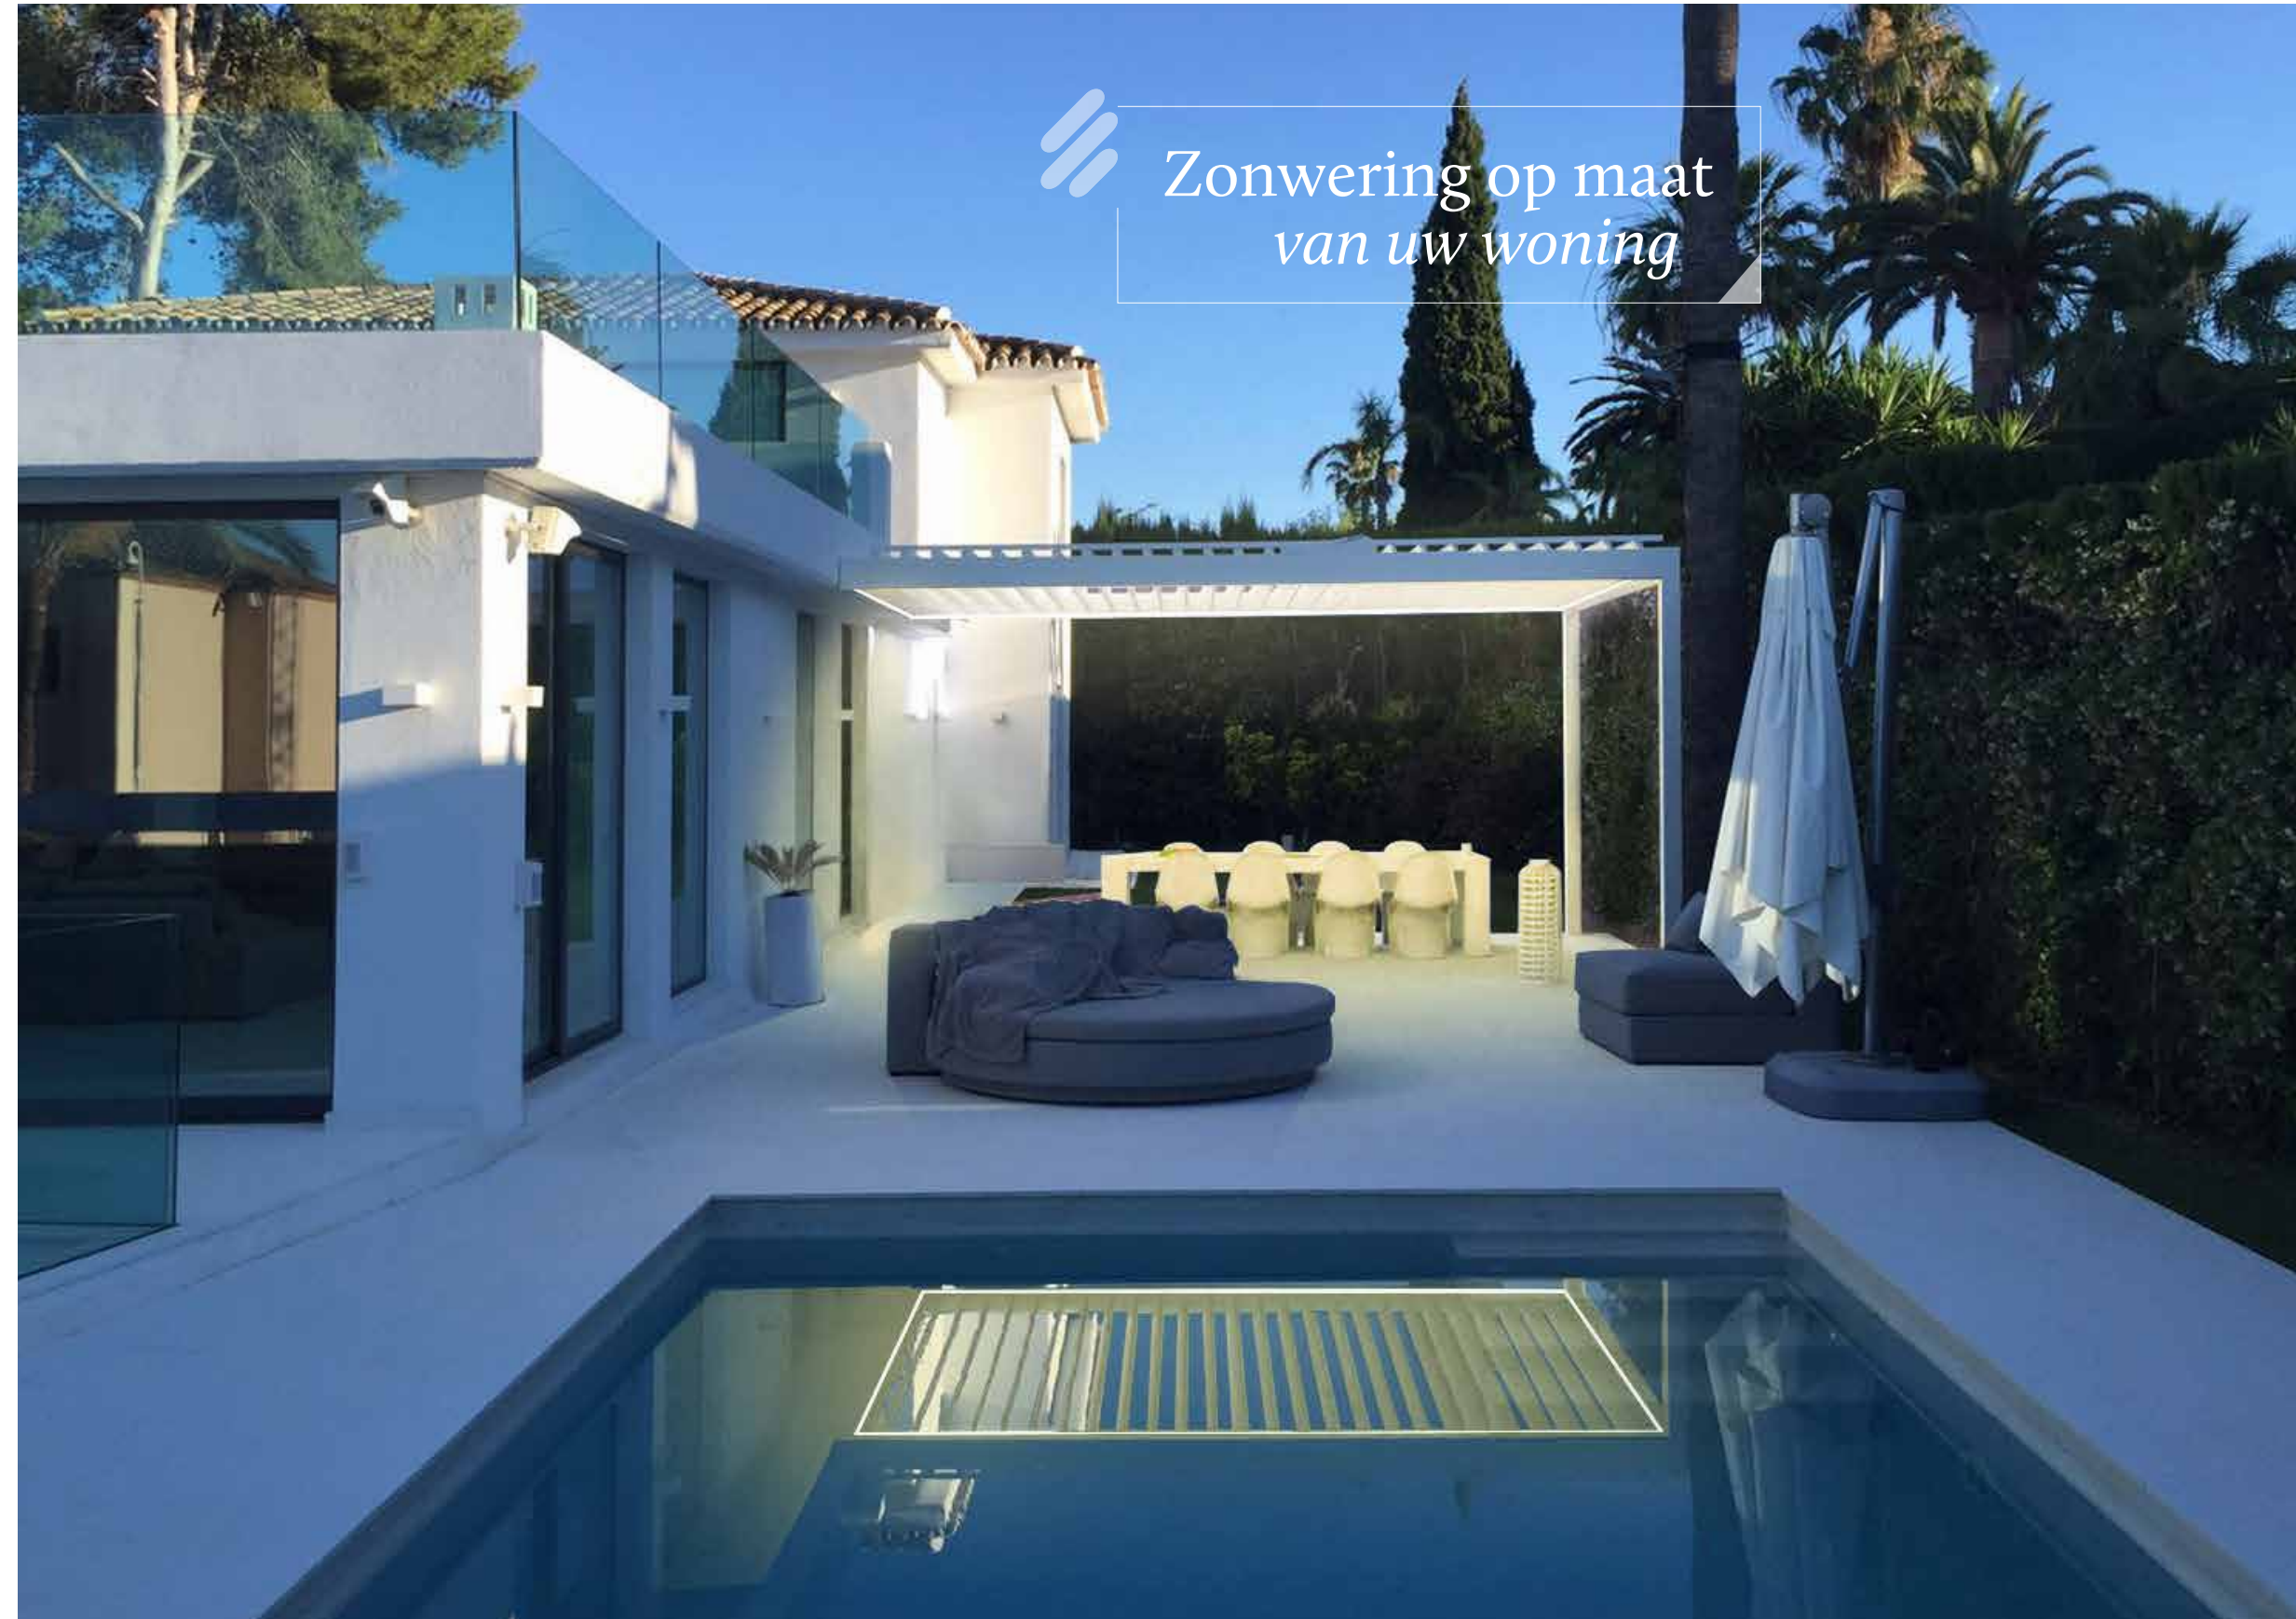

#### Verschillende types verankering

#### 9 Stopcontact (IP55 binnen & buiten)

Nieuw

B200 XL zie p 12

/// Zonwering op maat  
van uw woning