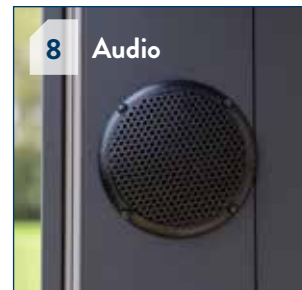

1

Regen- en/of sneeuwsensor

De optionele regensensor detecteert de eerste regen- druppels en sluit automatisch het dakgedeelte. Handig voor wie niet thuis is. Bij sneeuw- val openen de lamellen auto- matisch tot 90 graden.

2

Verwarmingselement

Krachtige 2.000W terrasverwarming (IP65) voor frissere avonden. U kunt meerdere terrasverwarmingen combineren voor één module. Beschikbaar met standaard of dimbare RTS-ontvanger voor bediening met Telis RTS handzender. De dimbare versie kan de terrasverwarming instellen op 100%, 80% of 66% van het totale vermogen. Zwarte, witte of geanodiseerde uitvoering.

OPTIES

PERSONALISEER UW TERRASOVERKAPPING

Wilt u nog meer comfort of uw terrasoverkapping personaliseren? Kies dan uit een waaier aan opties. Voeg bijvoorbeeld ledverlichting toe voor een sfeervol effect of een verwarmingselement dat u en uw gasten heerlijk warm houdt op koelere avonden.

De ultieme persoonlijke touch creëert u door een terrasoverkapping en eventuele screens te kiezen in uw favoriete kleur. Ontdek op deze pagina alle opties, die we meteen bij de plaatsing voorzien en eventueel ook makkelijk achteraf nog toegevoegd kunnen worden.

3

Ledverlichting

Bij de Brustor-terrasoverkappingen hebt u keuze uit een brede waaier aan verlichtingsmogelijkheden. Indirect of direct. Up- en downlight of zelfs beide. Als dimbare witte of RGB ledstrip in de lamel of als ledspot.

Welke verlichting bij welke terrasoverkapping hoort, vindt u op de overzichtspagina 35.

4

Standaardkleur of RAL

De Outdoor Living is standaard verkrijgbaar in 2 kleuren: RAL 7016 antracietgrijs structuur en RAL 9016 structuur. Bovendien kunt u frame en lamellendak in afzonderlijke kleuren bestellen.

Meer dan 200 andere RAL-kleuren vormen een waardig alternatief.