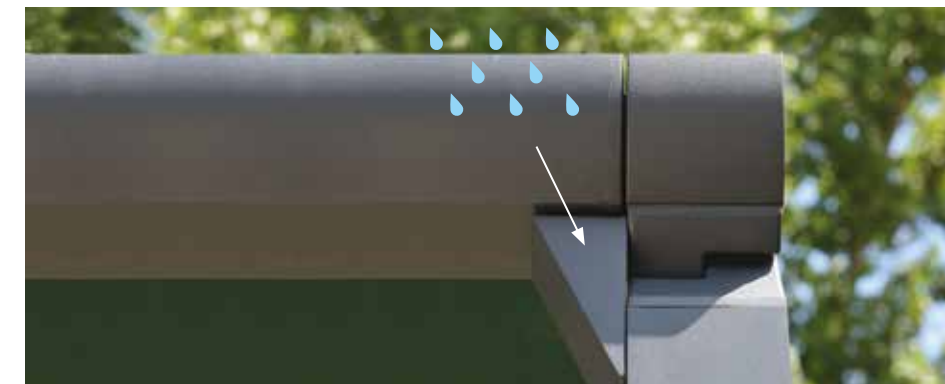

B128

Inclusief afstandsbediening

Waterafvoer via de paal