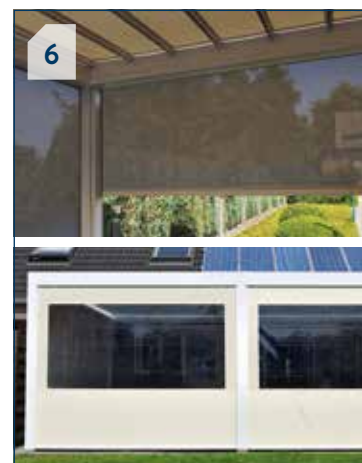

6

Screens

Afhankelijk van het model kunt u de ZIP-screens bijna onzichtbaar in de structuur laten inbouwen of achteraf als opbouw toevoegen (B150/B600). Brustor heeft windvaste ZIP-screens tot 6 m breed. De screens kunnen uitgerust worden met doorzichtige en windvrije vensterstroken van 1,21 m hoog in transparante pvc. De transparante vensters zijn altijd afgewerkt met een zijstrook van 20 cm in screendoek.