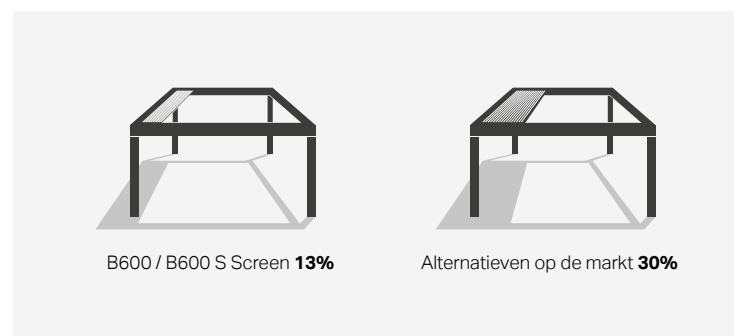

## BRUSTOR CONNECTAPP

Bedien alle functies van de B600S Screen met onze gratis Brustor connect app. Binnenkort te vinden in de App Store en Play Store.

Binnenkort beschikbaar

HET DAK  
OPENT  
TOT 87%

Geïntegreerde  
screens