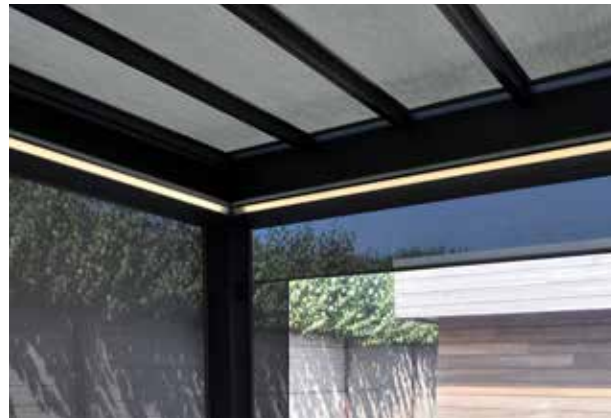

Extra licht in de tussenseizoenen

B300

Inclusief afstandsbediening

De B300 is een strakke, aluminium buitenleefruimte met een waterdicht vouwdak. Het dak is tot op elke positie openschuifbaar. Helemaal open kan het spaarzame zonlicht in de tussenseizoenen opnieuw doordringen tot in uw woonkamer. Met het dak volledig dicht geniet u van een optimale schaduw of bescherming tegen een lichte bui. De ingenieuze dakconstructie met 4 ingebouwde regengoten voert het water zijdelings af en kunt u zonder extra helling aan de gevel laten monteren.

Meer opties en specificaties vanaf p. 30

- Alleenstaand of aangebouwd
- Vouwdak
- Koppelbaar in de breedte
- Perfect doseren van licht, schaduw en ventilatie

Opties

- Led spots in de dakstructuur
- Ledverlichting op de goten UP/DOWN in wit/RGB
- Ingebouwde ZIP-screens
- Terrasverwarming
- Luidsprekers met bluetooth

B300
• Nagenoeg volledig openschuifbaar

Maximale afmetingen

7 m x 4 m (enkel dak)

7 m x 7 m (dubbel dak)

Standaardkleuren

Er is keuze uit een uitgebreide collectie waterdichte doeken.