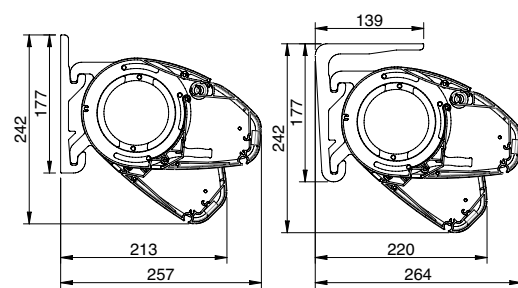

B50 XL

De Brustor B50 XL is de grote broer van de compacte B50S. Dankzij de robuustere cassette is de B50 XL beschikbaar tot 6 m breed en heeft hij een maximale uitval van 3,50 m. Voeg optioneel ledverlichting toe in de knikarmen of geïntegreerd in de cassette voor extra sfeer 's avonds.

Meer opties en specificaties op p. 37

- Extra stevige kast
- Eenvoudige montage met slechts 2 muur- of plafondbeugels
- Max. 6 x 3 m of 5,50 x 3,50 m
- Optionele led in knikarmen of in de kast
- Voorzien van Elite armen met 4 staalkabels

Afmetingen

Breedte: min. 2,05 m - max. 6 m

Uitval*: 1,50 m - 2,00 m - 2,50 m - 3,00 m - 3,50 m

Bediening: Somfy IO of RTS motor met afstandsbediening

Cassette: 17,7 cm hoog x 25,7 cm diep

Standaardkleuren

Alle andere RAL-kleuren in optie.