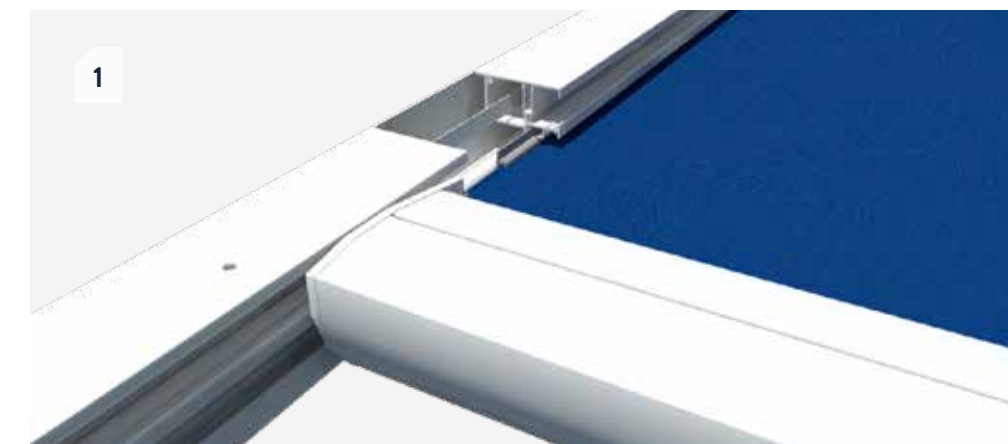

Het dakdoek wordt strak in de geleiders gehouden dankzij de continue spanning van de ZIP-screentechnologie.