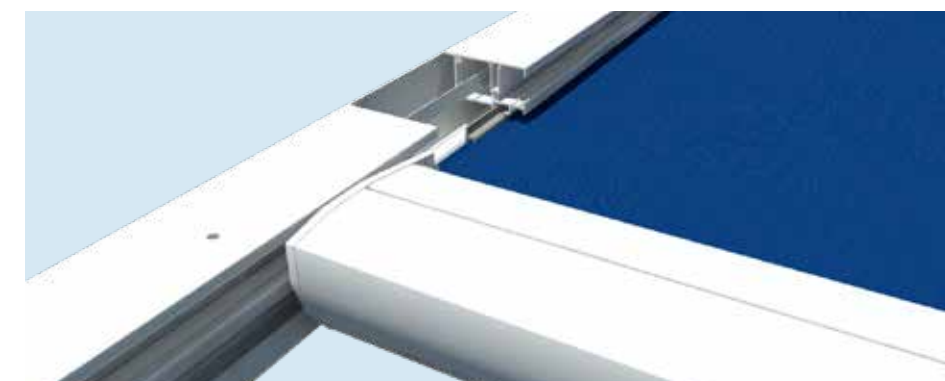

Het dakdoek wordt strak in de geleiders gehouden dankzij de continue spanning van de ZIP-screentechnologie

B128

 Inclusief afstandsbediening

De B128 pergola is een minimalistische, aluminium terrasoverkapping met een zon- en waterwerend doek dat werkt op basis van de ZIP-screentechnologie. Door de efficiënte opspanning in de zijgeleiders behoudt het doek een strak oppervlak en is het sterk windbestendig, dus zonder opwaaiende zijkanten. Het egale oppervlak en de minimale hellingsgraad van 15cm/m doet elke regendruppel snel afglijden naar de geïntegreerde afwatering via de steunpalen.