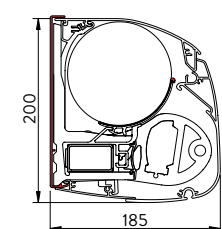

Type I

Type K

Afmetingen	B35	B35 Prestige
Breedte:	min. 2,05 m - max. 15,0 m (gekoppeld vanaf 7,5 m)	min. 3,53 m - max. 15,0 m (gekoppeld vanaf 7,5 m)
Uitval*:	1,50 m - 2,00 m - 2,50 m - 3,00 m - 3,50 m - 4,00 m	3,00 m - 3,50 m - 4,00 m
Cassette:	20,0 cm hoog x 18,2 cm diep	
Bediening:	IO of RTS motor met zender	