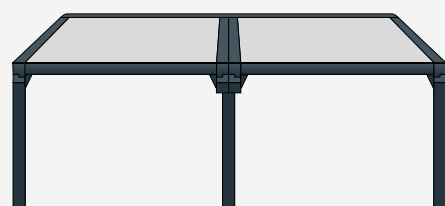

Specificaties

- Enkele paal in het midden maar altijd twee liggers.
- Waterafvoer van beide daken is mogelijk via de koppelpaal.
- In de koppelpaal is geen LED-strip mogelijk.

B128 screens

- **A** Voor meer privacy kunt u de B128 aan de zijkant volledig afsluiten met een vast zijdoek.
- **B** ZIP-screen met maximale uitval 4m.
- **C** En / of B1100/B1350 Solar als screen aan de voorzijde.