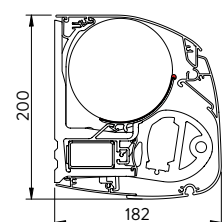

Type I

Type K

Afmetingen	B35	B35 Prestige
Breedte:	min. 2,05 m - max. 15,0 m (gekoppeld vanaf 7,5 m)	min. 3,53 m - max. 15,0 m (gekoppeld vanaf 7,5 m)
Uitval*:	1,50 m - 2,00 m - 2,50 m - 3,00 m - 3,50 m - 4,00 m	3,00 m - 3,50 m - 4,00 m
Cassette:	20,0 cm hoog x 18,2 cm diep	
Bediening:	IO of RTS motor met zender	