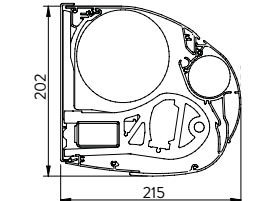

Type I

Type K

Afmetingen	B35	B35 Prestige
Breedte:	min. 2,05 m - max. 15,0 m (gekoppeld vanaf 7,5 m)	min. 3,53 m - max. 15,0 m (gekoppeld vanaf 7,5 m)
Uitval*:	1,50 m - 2,00 m - 2,50 m - 3,00 m - 3,50 m - 4,00 m	3,00 m - 3,50 m - 4,00 m
Cassette:	20,0 cm hoog x 18,2 cm diep	
Bediening:	IO of RTS motor met zender	

Type I

Type K

Afmetingen	B38	B38 Prestige
Breedte:	min. 2,05 m - max. 6,0 m	min. 3,50 m - max. 6,0 m
Uitval*:	1,50 m - 2,00 m - 2,50 m - 3,00 m - 3,50 m	3,00 m - 3,50 m
Cassette:	20,2 cm hoog x 21,2 cm diep	
Bediening:	motor RTS of IO met zender	
Volant:	variabel, tot 1,30 m	