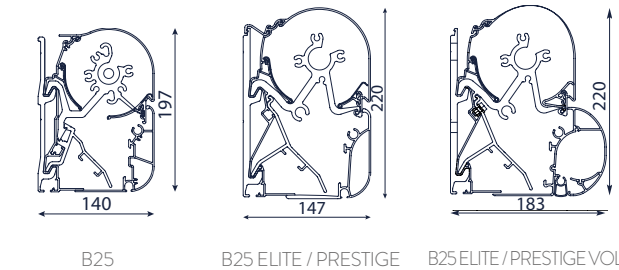

Afmetingen

	Standaard	Elite	Prestige
Breedte:	min. 2,05 m - max. 14,00 m (gekoppeld vanaf 7 m)		min. 3,49 m - max. 14,00 m (gekoppeld vanaf 7 m)
Uitval*:	1,50 m - 2,00 m - 2,50 m - 3,00 m	1,50 m - 2,00 m - 2,50 m - 3,00 m - 3,50 m - 3,75 m	3,00 m - 3,50 m - 3,75 m
Cassette:	19,7 cm hoog x 14,0 cm diep	22,0 cm hoog x 14,7 cm diep	
Bediening:	Somfy IO of RTS motor met draadloze zender		

Standaardkleuren Standaard & Elite

Alle andere RAL-kleuren in optie.

Standaardkleuren Prestige

Alle RAL-kleuren.

*Mogelijke uitval hangt af van de breedte van het scherm