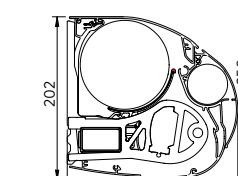

Type I

Type K

Afmetingen	B38	B38 Prestige
Breedte:	min. 2,05 m - max. 6,0 m	min. 3,50 m - max. 6,0 m
Uitval*:	1,50 m - 2,00 m - 2,50 m - 3,00 m - 3,50 m	3,00 m - 3,50 m
Cassette:	20,2 cm hoog x 21,2 cm diep	
Bediening:	motor RTS of IO met zender	
Volant:	variabel, tot 1,30 m	