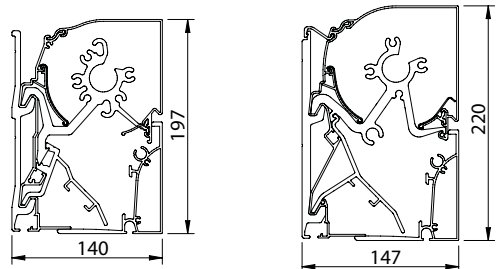

B27 B27 ELITE B27 PRESTIGE

De B27 Standaard, Elite en Prestige beschikken over een architecturale, strakke vormgeving die bijzonder geschikt is voor moderne woningen. U kunt ze zelfs laten integreren in de façade. De technische specificaties zijn identiek aan die van de gelijknamige B24 en de B25 modellen in Prestige, Elite en de standaard versie. We leveren deze zonnenschermen in 4 standaardkleuren, maar u heeft keuze uit nog 200 andere RAL-kleuren, zodat u ongetwijfeld de kleur vindt waar u van droomt.

Meer opties en specificaties op p. 37

- Eigentijdse, rechthoekige vormgeving
- Integreerbaar in de façade
- Elegante afwerking met aluminium zijplaten zonder zichtbare schroeven

B27

B27 ELITE / PRESTIGE

B27 Standaard

- 2 kabels in knikarmen
- Uitval tot 3 m
- Optie: Ledstrip onder de kast

B27 Elite

- 4 kabels in de knikarmen
- Uitval tot 3,75 m
- Optie: ledstrip in boven- en onderarm of onder de kast

B27 Prestige

- Meest robuuste oplossing
- Elleboog in smeedwerk
- Optie: ledspot in elleboog van de knikarm of ledstrip onder de kast

Afmetingen

	Standaard	Elite	Prestige
Breedte:	min. 2,05 m - max. 14,00 m (gekoppeld vanaf 7 m)		min. 3,49 m - max. 14,00 m (gekoppeld vanaf 7 m)
Uitval*:	1,50 m - 2,00 m - 2,50 m - 3,00 m	1,50 m - 2,00 m - 2,50 m - 3,00 m - 3,50 m - 3,75 m	3,00 m - 3,50 m - 3,75 m
Cassette:	19,7 cm hoog x 14,0 cm diep		22,0 cm hoog x 14,7 cm diep
Bediening:	Somfy IO of RTS motor met draadloze zender		

Standaardkleuren Standaard & Elite

Alle andere RAL-kleuren in optie.