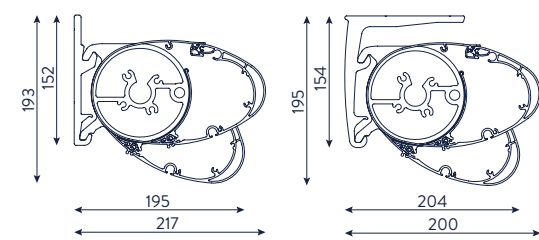

Type I

Type K

Afmetingen	B38	B38 Prestige
Breedte:	min. 2,05 m - max. 6,0 m	min. 3,50 m - max. 6,0 m
Uitval*:	1,50 m - 2,00 m - 2,50 m - 3,00 m - 3,50 m	3,00 m - 3,50 m
Cassette:	20,2 cm hoog x 21,2 cm diep	
Bediening:	motor RTS of IO met zender	
Volant:	variabel, tot 1,30 m	

De Brustor B50 is tot 5,50 m breed leverbaar. De maximale uitval bedraagt 3 m. De montage gebeurt eenvoudig door het scherm in de muur- of plafondbeugel te haken. Met een regelmoer kunt u gemakkelijk de helling van het scherm wijzigen van 0° tot 45°. Dit scherm is optioneel te verkrijgen met volant en verwarming.

Meer opties en specificaties op p. 37

- Zonnescherm tot 5,5 m breed
- Eenvoudige montage met muur- of plafondbeugel

Afmetingen

Breedte: min. 2,05 m - max. 5,50 m

Uitval*: 1,50 m - 2,00 m - 2,50 m - 3,00 m