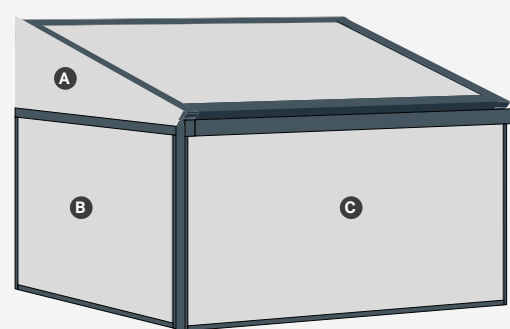

Specificaties

- Enkele paal in het midden maar altijd twee liggers.
- Waterafvoer van beide daken is mogelijk via de koppelpaal.
- In de koppelpaal is geen LED-strip mogelijk.

B128 screens

- **A** Voor meer privacy kunt u de B128 aan de zijkant volledig afsluiten met een vast zijdoek.
- **B** ZIP-screen met maximale uitval 4m.
- **C** En / of B1100/B1350 Solar als screen aan de voorzijde.