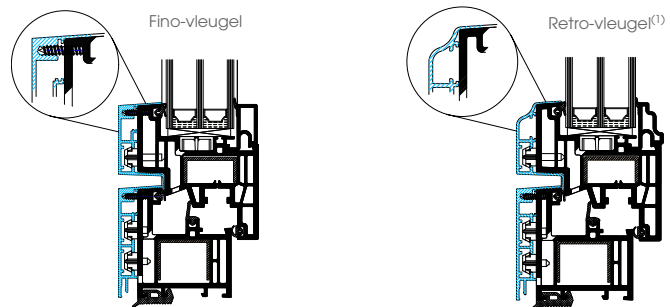

Crème

Kwartsgrijs

Zwart

Deze kleuren kunnen afwijken van de realiteit.

Het beste van twee werelden

MATO-ramen zijn aan de binnenkant uitgevoerd in pvc en bestaan aan de buitenkant uit gemoffeld of geanodiseerd aluminium. Zo combineert u de kwaliteiten en mogelijkheden van pvc en aluminium.