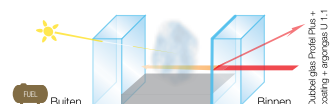

Een goede ventilatie

Een goede ventilatie verhoogt het comfort en is essentieel voor de gezondheid. Profel heeft een ruim aanbod ventilatiesystemen en verluchttingsroosters. Vraag advies aan uw verdeler!