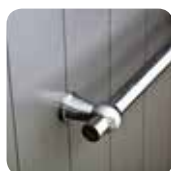

De kers op de taart

Profel biedt een gevarieerd en uitgebreid gamma grepen en andere toebehoren aan. Elk product is optimaal van kwaliteit, past perfect bij onze ramen en deuren en bezorgt u een verhoogd gevoel van veiligheid.