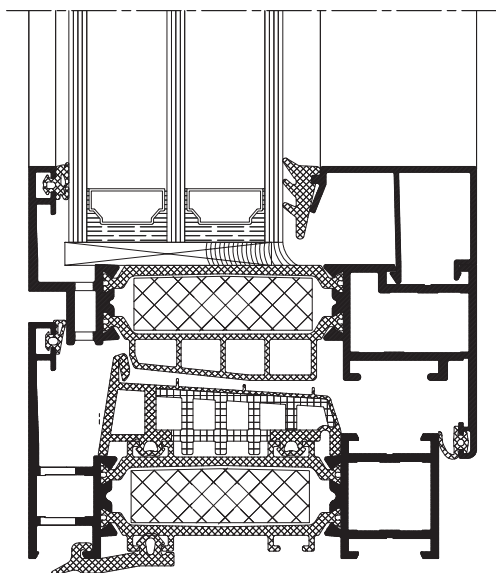

Alle troeven op een rij

- 92 mm profieldiepte.
- Verkrijgbaar in aluminium.
- U_w -waarde tot 0.81 W/m²K, ideaal voor laag energie- en passiefwoningen.
- Thermische onderbreking voorzien van PU-schuimisolatie.
- Verkrijgbaar in dezelfde kleuren als de andere aluminium ramen.
- Eigen fabricaat van Profel met jarenlange garantieperiode.