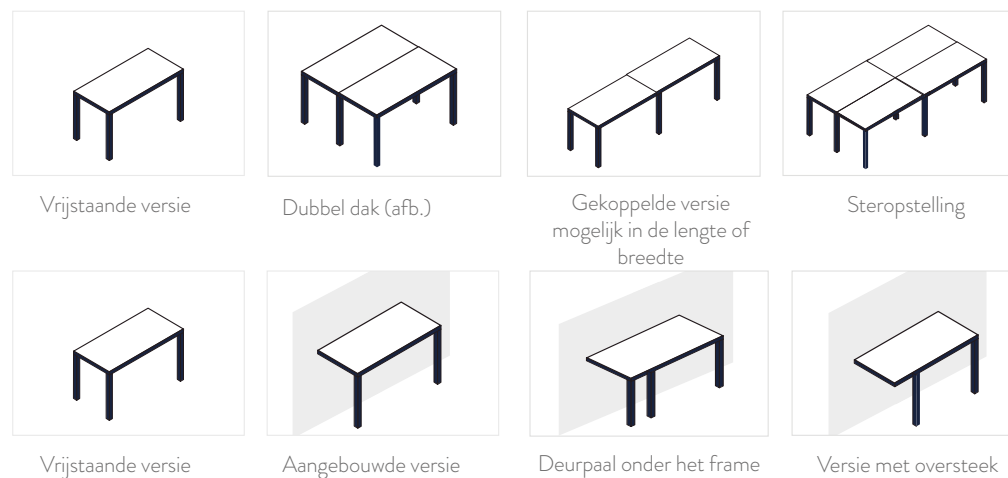

AANBOUWMOGELIJKHEDEN

(afhankelijk van model - zie pag. 16 en verder)

De BRUSTOR Outdoor Living terrasoverkappingen kunt u op diverse manieren laten monteren. De toepassingen zijn afhankelijk van de ruimte en het gebruik. De aluminium constructies zijn te gebruiken als dak, als aanbouw met 2 palen, als aanbouw met 4 palen of alleenstaand. Grote dakconstructies gebruiken vanaf een zekere breedte twee banen lamellen die afzonderlijk een motor hebben. Die kunt u gezamenlijk bedienen of afzonderlijk. Nog grotere oppervlaktes overspannen we door de nodige constructies te gaan koppelen in de lengte en in de breedte.

MAATWERK

Heeft u bepaalde wensen of heeft u nood aan specifieke afmetingen? Deze terrasoverkappingen worden perfect op maat gemaakt. Onze vakmannen hebben de ervaring en expertise om uw pergola nauwkeurig te fabriceren.

OPTIES EN TECHNISCHE INFO

BASIS	B128 P16	B150 P18	B150 XL P18	B200 P18	B200 XL P20	B300 P24	B500 P26	B600 P28
Lamellen	x	16 cm	21 cm	16 cm	21 cm	x	x	21 cm
Doek	✓	x	x	x	x	✓	✓	x
Openschuifbaar	✓	x	x	x	x	✓	✓	✓
Goten	in voorlijst	2 (3-4 optie)	2 (3-4 optie)	4	4	4	1 vooraan	4
Inbouwdak	✓	✓	✓	✓	✓	✓	x	✓
Aanbouw / 2 palen	✓	✓	✓	✓	✓	✓	ja	✓
Vrijstaand / 4 palen	x	✓	✓	✓	✓	✓	x	✓
Koppelbaar / lengte	x	x	x	✓	✓	✓	x	x
Koppelbaar / breedte	x	x	x	✓	✓	x	x	x
Max afmeting / 1 dakelement	L 6m x B 5m	L 6,04m x B 3,5m	L 5,95m x B 4m	L 7m x B 3,5m	L 7m x B 4m L 6m x B 4,5m	L 7m x B 4m B 4m x L 7m	L 7m x B 6m	L 6m x B 4m
Max afmeting / 2 dakelementen	x	x	x	L 6m x B 6m	L 6m x B 6m	L 7m x B 7m	x	x
Kleur wit RAL 9016 structuur	✓	✓	✓	✓	✓	✓	✓	✓
Antraciet grijs RAL 7016 structuur	✓	✓	✓	✓	✓	✓	✓	✓
Standaard kleur RAL 7039 structuur			enkel frame		enkel frame			
OPTIES	B128 P16	B150 P18	B150 XL P18	B200 P20	B200 XL P20	B300 P24	B500 P26	B600 P28
Kleur RAL	✓	✓	✓	✓	✓	✓	✓	✓
Inbouwscreens	x	x	x	✓	✓	✓	✓	x
Opbouwscreens	✓	✓	✓	✓	✓	✓	✓	✓
Manueel	x	✓	x	x	x	x	x	x
Dimbare witte ledstrip / lamellen	x	ja/meerprijs	ja/meerprijs	✓	✓	x	in doekprofiel	✓
Dimbare witte ledstrip / structuur	paal / geleider & doeksteun	ja/meerprijs	ja/meerprijs	x	x	x	✓	x
Dimbare RGB ledstrip / lamellen	x	x	✓	x	✓	x	in doekprofiel	✓
Dimbare RGB ledstrip / structuur	doeksteun & geleider	✓	✓	x	x	x	✓	x
Spots in structuur	x	x	x	✓	✓	✓	x	L-zijde
Indirecte ledverlichting / op goot UP/DOWN	x	x	x	✓	✓	✓	x	x
Directe ledverlichting / op goot DOWN	x	✓	✓	x	x	x	x	✓
Indirecte ledverlichting	x	x	x	x	x	x	x	✓
Regen- en/of sneeuwsensor	windsensor	✓	✓	✓	✓	x	x	x
Verwarmingselement / 2000W	✓	✓	✓	✓	✓	✓	✓	✓
Grondanker	✓	✓	✓	✓	✓	✓	✓	✓
Voetplaat	✓	✓	✓	✓	✓	✓	✓	✓
Deurprofiel	x	x	x	✓	✓	✓	✓	✓