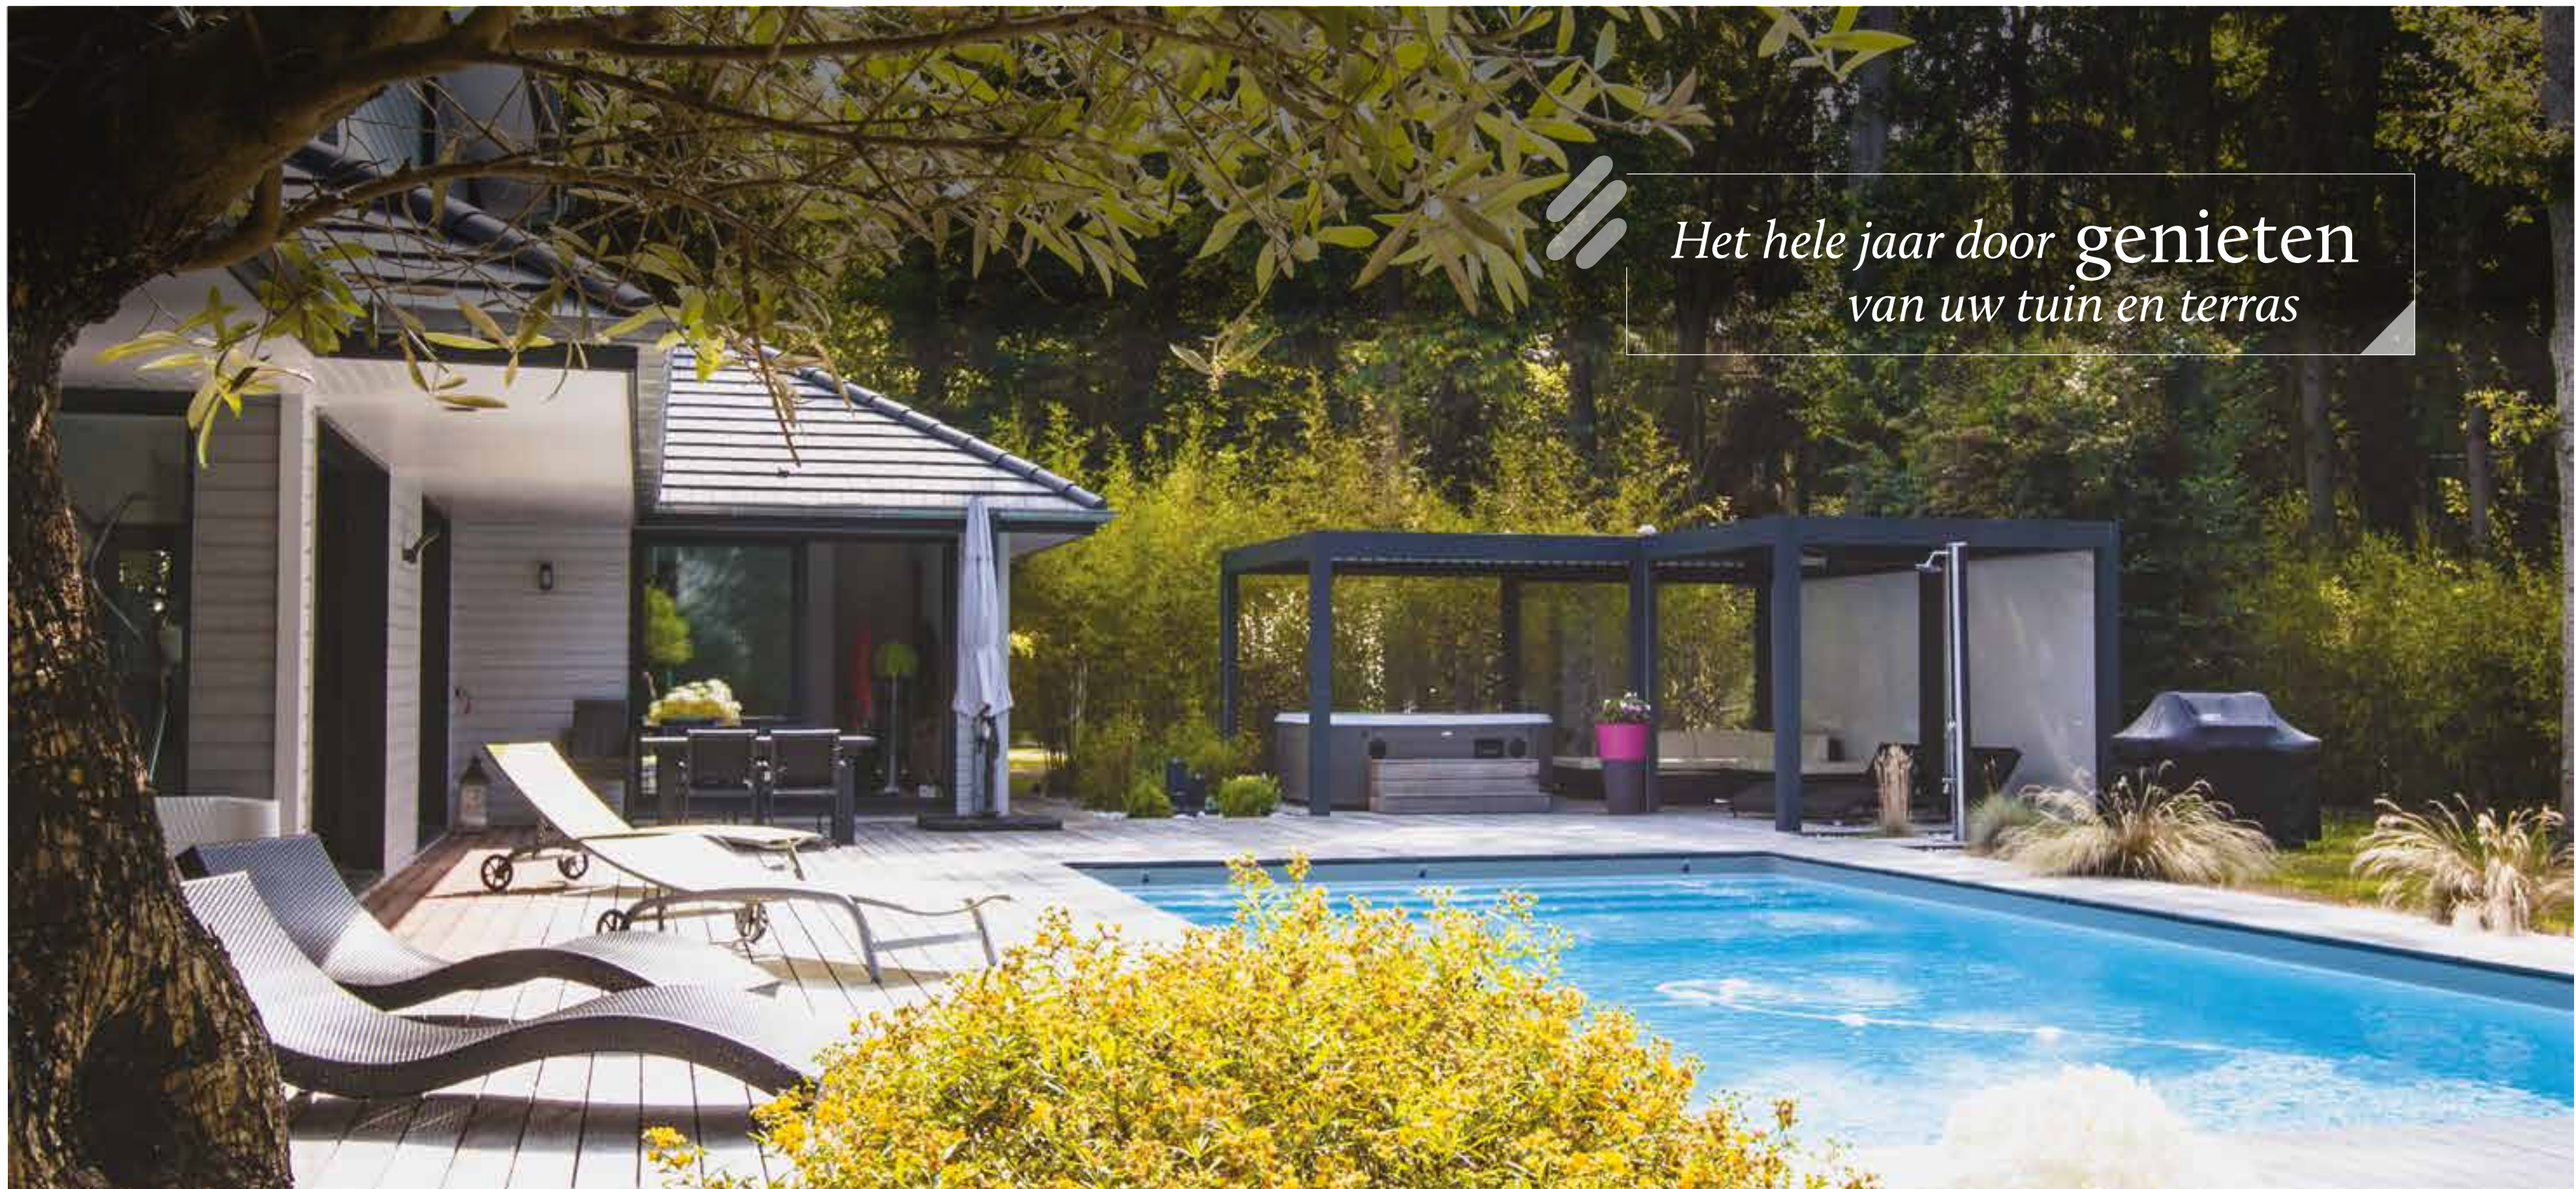

*Het hele jaar door genieten
van uw tuin en terras*