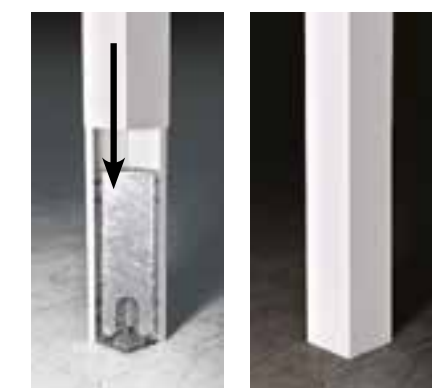

BRUSTOR STAAT GARANT VOOR EEN HOGE GRAAD VAN AFWERKING

Architecturaal design zonder zichtbare schroeven

Perfect geïntegreerde ZIP screens: zo goed als onzichtbaar in de frames

Keuze uit 2 breedtes lamellen (16 cm of 21 cm)

Gepatenteerde hoekversterking in de palen voor een muurvaste, onwrikbare constructie

Gepatenteerde ledstrips in de lamellen

Niet zichtbare, solide bevestiging door eenvoudig regelbare steunen voor oneffenheden
Gepatenteerd