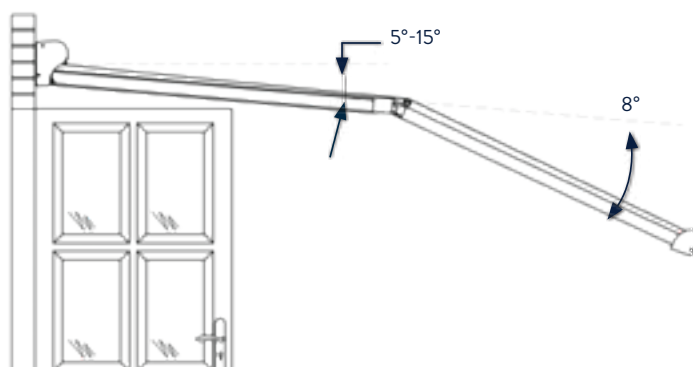

B-29

- Luifel met dubbele helling
- Ideaal voor woningen met naar buiten openende deuren
- Uitval van 2,5 of 3 m
- Max. breedte 6 m
- Standaard verkrijgbaar in Bruster-wit

Heeft uw huis een balkon of naar buiten openende deuren die het doek kunnen beschadigen? Dan is de zonwering B-29 met dubbel scharnierende knikarmen de ideale keuze. Maar ook als u zich wilt beschermen tegen een laagstaande zon is deze luifel met extra helling van 8° perfect! De volledig sluitende cassette, vervaardigd uit corrosiebestendig aluminium, beschermt het doek en de mechanische onderdelen tegen gure weersomstandigheden. De onder de cassette of in de elleboog ingebouwde ledverlichting en de dimbare elektrische terrasverwarming vormen een interessante optie voor koele avonden.

Meer opties en specificaties op p. 39.

Afmetingen

Breedte: min. 3,05 m - max. 6,00 m

Uitval: 2,50 m - 3,00 m

Bediening: Motor (windwerk in optie)

Cassette: 22,0 cm hoog x 14,5 cm diep

Standaardkleuren

RAL
9016

Alle andere RAL-kleuren in optie.