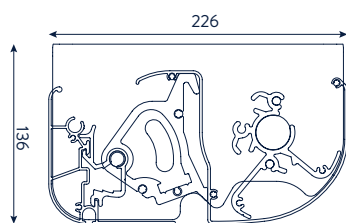

Meer opties en specificaties op p. 39.

Afmetingen

Breedte: min. 2,05 m - max. 7,00 m

Uitval: 1,50 m - 2,00 m - 2,50 m - 3,00 m - 3,50 m

Bediening: motor

Cassette: 22,5 cm hoog x 25,5 cm diep

Standaardkleuren

ANO

Alle andere RAL-kleuren in optie.

B-20 & B-21

- Halfgesloten zonneschermen
- Uitval tot 3 m
- Max. breedte 5,50 m

Zoekt u een zonnescherm met een uitstekende prijs-kwaliteitverhouding, dan zit u goed met de B-20 en B-21. Het halfgesloten zonnescherm B-20 is ontworpen voor montage op het plafond en beschikbaar met een helling van 5° tot 40°. De B-21 kan zelfs gemonteerd worden onder een helling van 20° tot 60°, ideaal voor meer privacy en extra schaduw. Met een compacte hoogte van 13,5 cm is de cassette van deze beide zonweringen uitermate geschikt voor montage onder een balkon.

Meer opties en specificaties op p. 39.

B-20:

- Montage op plafond
- Helling van 5 tot 40°

B-21:

- Helling van 20 tot 60°
- Meer schaduw en privacy

Afmetingen

Breedte: min. 2,05 m - max. 5,50 m

Uitval: 1,50 m - 2,00 m - 2,50 m - 3,00 m