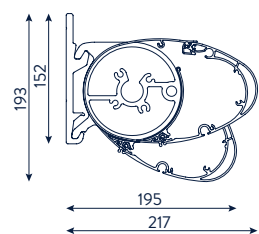

B-50

De B-50 is een compact, volledige gesloten cassettescherm dat zowel op esthetisch als technisch vlak in het oog springt.

- Zonnescherm tot 5,5 m breed
- Eenvoudige montage met muur- of plafondbeugel
- Verkrijgbaar in 5 standaardkleuren

Meer opties en specificaties op p. 39.

Afmetingen

Breedte: min. 2,05 m - max. 5,50 m

Uitval: 1,50 m - 2,00 m - 2,50 m - 3,00 m

Bediening: motor (windwerk in optie)

Cassette: 15,2 cm hoog x 21,7 cm diep

Standaardkleuren