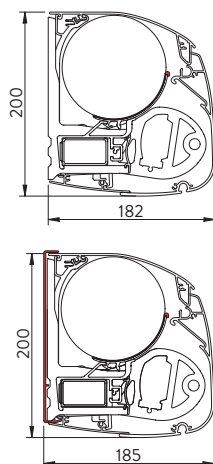

Afmetingen

	B-35	B-35 Prestige
Breedte:	min. 2,05 m - max. 15,0 m (gekoppeld vanaf 7,5 m)	min. 3,5 m - max. 15,0 m (gekoppeld vanaf 7,5 m)
Uitval:	1,50 m - 2,00 m - 2,50 m - 3,00 m - 3,50 m - 4,00 m	3,00 m - 3,50 m - 4,00 m
Bediening:	motor (windwerk in optie)	motor RTS of IO met zender
Cassette:	20,0 cm hoog x 18,2 cm diep	