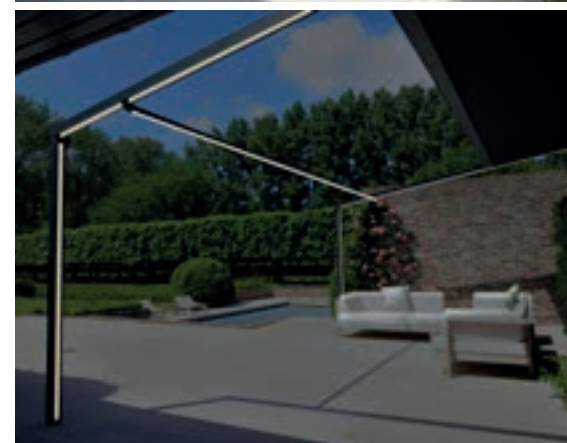

Er is keuze uit de doekcollecties Sunworker Cristal, Acryldoeken en Swela Perla.

Zijkant volledig afwerkbaar met ZIP-screen en dakdoek

B-128 VERANDA

- Uiterst windvaste veranda-zonwering
- Perfect doseren van licht en schaduw