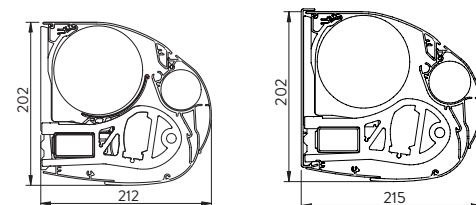

Zoekt u een optimale bescherming tegen zon, wind en inktijk? Zonwering B-38 Prestige is een exclusief knikarmscherm dat bestand is tegen windkracht 6 Beaufort. De oprolbare volant biedt een perfecte bescherming tegen de laagstaande zon én biedt extra privacy. Gebruikt u de volant niet, dan kunt u hem volledig in de voorlufel laten verdwijnen. De Somfy motoren met bijbehorende draadloze zender bedienen zowel de luifel als de volant en optioneel zelfs de ingebouwde ledverlichting en elektrische verwarming.