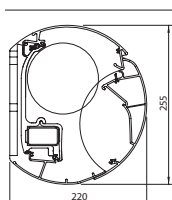

Meer opties en specificaties op p. 39.

Afmetingen

Breedte: min. 2,05 m - max. 7,00 m

Uitval: 1,50 m - 2,00 m - 2,50 m - 3,00 m - 3,50 m

Bediening: motor

Cassette: 22,5 cm hoog x 25,5 cm diep

Standaardkleuren