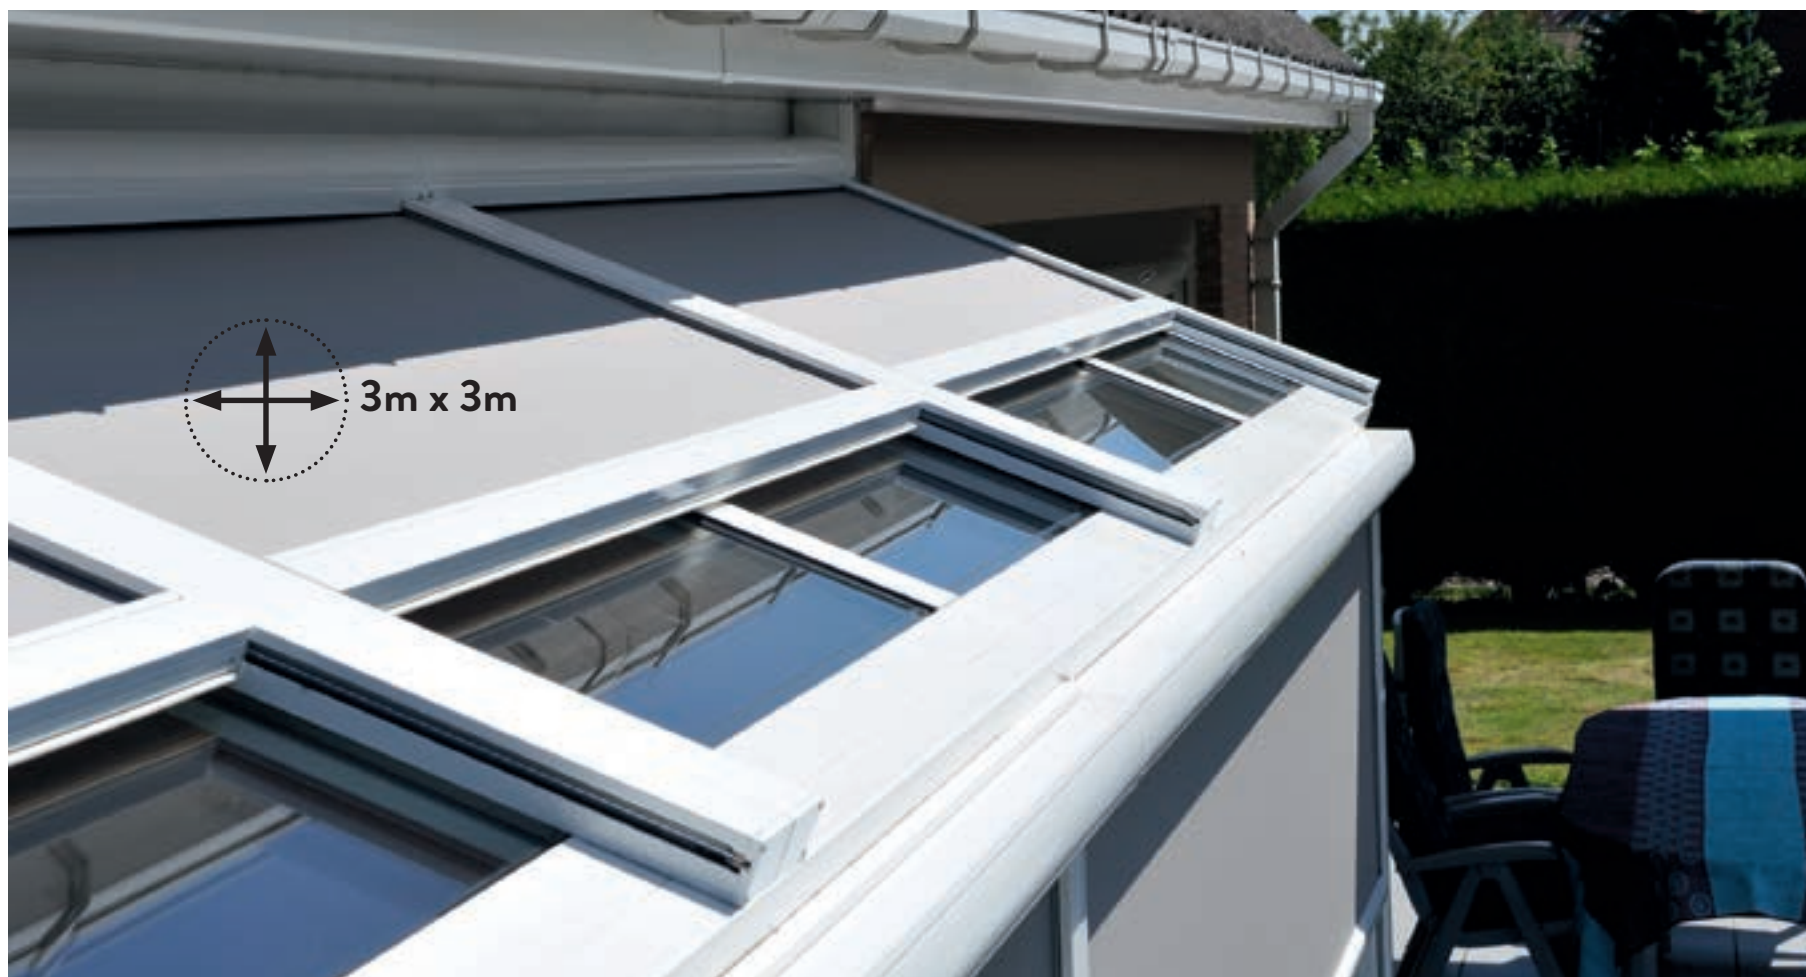

TOPSCREEN

- ZIP-screen voor horizontale en schuine glaspartijen
- Bestand tegen 6 Bft
- Hoogwaardig zonwerend of verduisterend Soltisdoek

TOPscreen is een zonwering voor horizontale en schuine glaspartijen, lichtstraten, compacte veranda's en serres. De combinatie van het Brustor veersysteem met de ZIPscreen-technologie houdt het doek strak gespannen op elke hoogte, zelfs bij 6 Beaufort. TOPscreen voldoet dan ook aan de hoogste Europese norm voor windresistentie. Volledige verduistering is mogelijk met het verduisteringsdoek Soltis B92.

Afmetingen

Type doek: Soltis 86 - Soltis 92 - Soltis B92 (verduisterend)

Hoogte doek: tot 3 m*

Uitval: tot 3 m*

Max hoek: 0- 90°

Bediening: motor met schakelaar of met zender

Cassette: 11 cm x 11 cm

Standaardkleuren

Alle andere RAL-kleuren in optie.

* Uitval en breedte van 3,00 m wordt standaard geleverd met 6 uitdikprofielen per geleider (= verhoging van 6 cm).