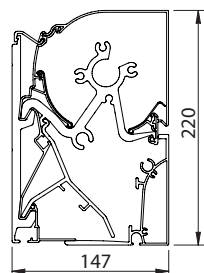

B-27 ELITE / PRESTIGE