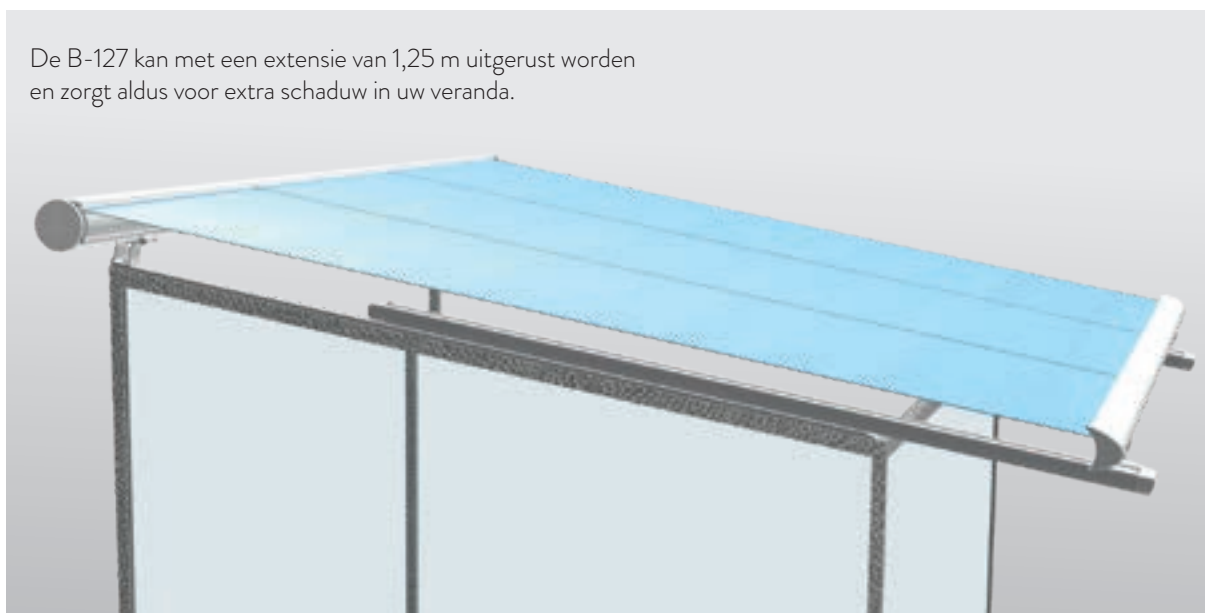

De B-127 kan met een extensie van 1,25 m uitgerust worden en zorgt aldus voor extra schaduw in uw veranda.