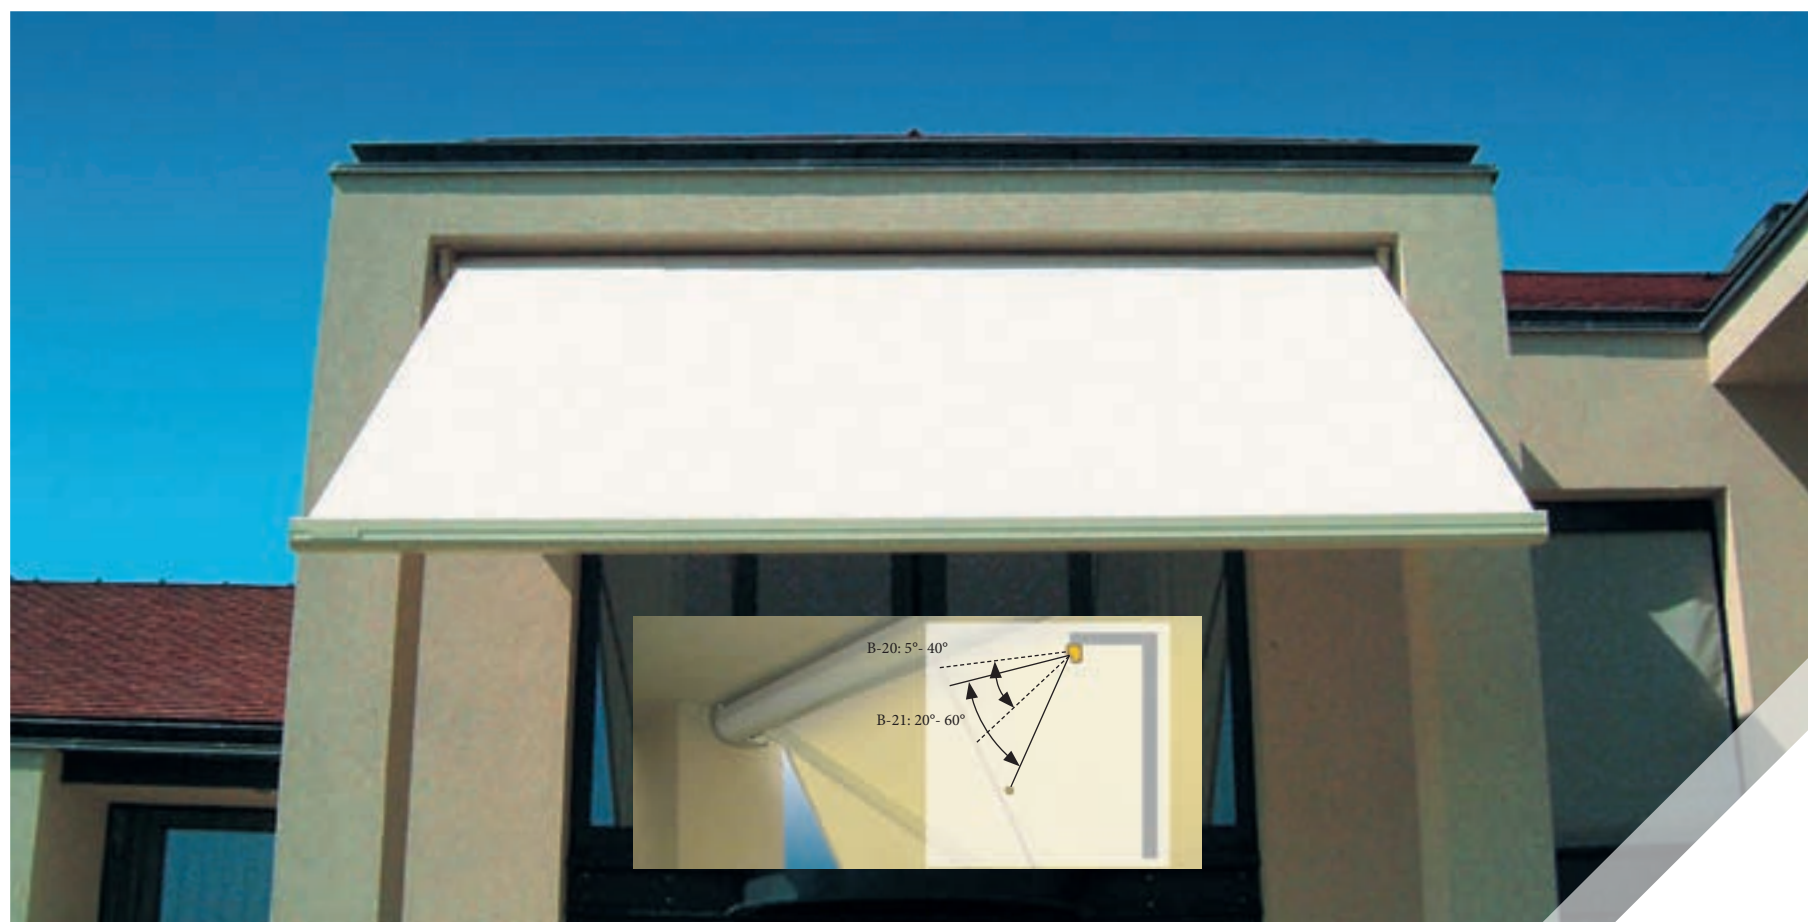

Bediening: motor (windwerk in optie)

Cassette: 13,5 cm hoog x 22,5 cm diep

Standaardkleuren

RAL
9016

RAL
9001

Alle andere RAL-kleuren in optie.

WINDBLOCKER

- Windscherm voor terras
- Biedt extra privacy
- Manuele bediening
- Bevestiging aan muur of paal
- Verkrijgbaar in 2 standaardkleuren

Wilt u wind en nieuwsgierige blikken tegenhouden én wat laterale schaduw creëren? Kies dan voor de Brustor Windblocker. Het gespannen doek kunt u rechtstreeks aan de muur of aan een paal bevestigen. De geïntegreerde veer zorgt voor een optimale spanning van het doek. De elegante beschermingskast beschermt het doek in opgerolde toestand en bestaat uit corrosiebestendig, gepoederlakt geëxtrudeerd aluminium.