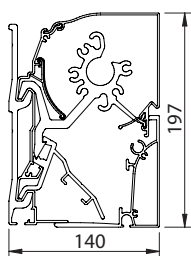

B-27, B-27 ELITE B-27 PRESTIGE

De B-27 standaard, Elite en Prestige beschikken over een architecturale, strakke vormgeving die bijzonder geschikt is voor moderne woningen.

- Eigentijdse, rechthoekige vormgeving
- Integreerbaar in de façade
- Elegante afwerking met aluminium zijplaten zonder zichtbare schroeven

Heeft u een modern huis? Dan zijn deze 3 eigentijdse modellen uitermate geschikt. U kunt ze zelfs laten integreren in de façade. De technische specificaties zijn identiek aan die van de gelijknamige B-24 en de B-25 modellen in Prestige, Elite en de basisversie. We leveren deze zonneluifel in 5 standaardkleuren, maar u heeft keuze uit nog 200 andere RAL-kleuren, zodat u ongetwijfeld de kleur vindt waar u van droomt.

Meer opties en specificaties op p. 39.

B-27