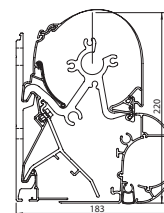

NIEUW:
NU OOK MET VOLANT