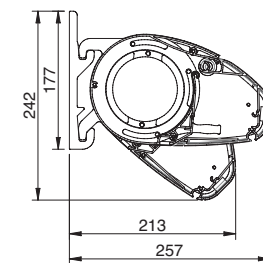

Meer opties en specificaties op p. 39.

Afmetingen

Breedte: min. 2,05 m - max. 5,50 m

Uitval: 1,50 m - 2,00 m - 2,50 m - 3,00 m

Bediening: motor (windwerk in optie)

Cassette: 15,2 cm hoog x 21,7 cm diep

Standaardkleuren

Alle andere RAL-kleuren in optie.

B-50 XL

Nieuwe generatie zonneluifel met extra stevige luifelkast en ledstrip onder de kast.

- Extra stevige kast
- Eenvoudige montage met muur- of plafondbeugel
- Max. 5,50 x 3,50 m of 6 x 3 m
- Optionele led in knikarmen of onder de kast

Meer opties en specificaties op p. 39.

Afmetingen

Breedte: min. 2,05 m - max. 6 m

Uitval: 1,50 m - 2,00 m - 2,50 m - 3,00 m - 3,50 m

Bediening: motor (windwerk in optie)

Cassette: 17,7 cm hoog x 25,7 cm diep