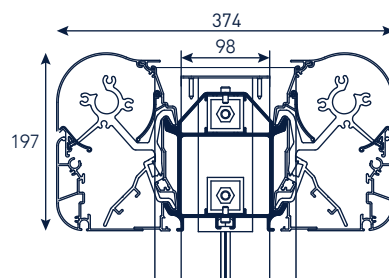

Naast grondankers kan men de Twinstor ook bevestigen in bloembakken voorzien van verstevigingsprofielen.