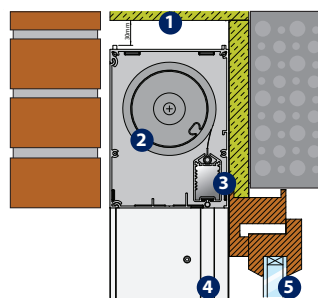

1. Spouwmuur
2. Rolas
3. Voorlat
4. Zijgeleider
5. Raam