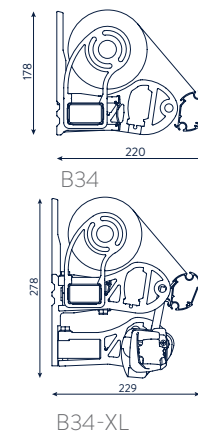

Standaardkleuren

RAL
9016

Alle andere RAL-kleuren in optie.