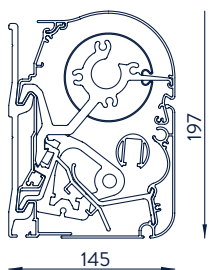

B-29

- Luifel met dubbele helling
- Ideaal voor woningen met naar buiten openende deuren
- Uitval van 2,5 of 3 m
- Max. breedte 6 m
- Standaard verkrijgbaar in Bruster-wit

Heeft uw huis een balkon of naar buiten openende deuren die het doek kunnen beschadigen? Dan is de zonwering B-29 met dubbel scharnierende knikarmen de ideale keuze. Maar ook als u zich wilt beschermen tegen een laagstaande zon is deze luifel met extra helling van 8° perfect! De volledig sluitende cassette, vervaardigd uit corrosiebestendig aluminium, beschermt het doek en de mechanische onderdelen tegen gure weersomstandigheden. De onder de cassette of in de elleboog ingebouwde ledverlichting en de dimbare elektrische terrasverwarming vormen een interessante optie voor koele avonden.

Meer opties en specificaties op p. 39.

Afmetingen

Breedte: min. 3,05 m - max. 6,00 m

Uitval: 2,50 m - 3,00 m

Bediening: Motor (windwerk in optie)

Cassette: 22,0 cm hoog x 14,5 cm diep

Standaardkleuren

RAL
9016

Alle andere RAL-kleuren in optie.