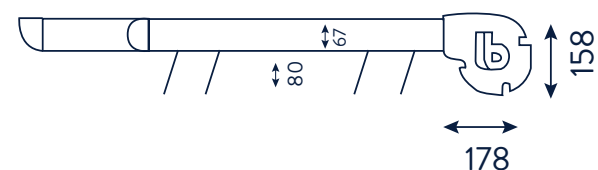

Alle andere RAL-kleuren in optie.

Uitschuifbaar tot 1,25 m

B-127 PERGOLA

- Pergola met zelfdragende structuur
- Motor met afstandsbediening
- Max. breedte 6 m
- Uitval tot 5 m
- Verkrijgbaar in 4 standaardkleuren