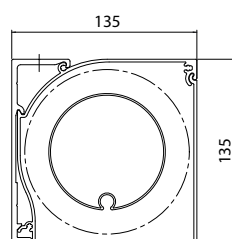

HOEKSCREEN

- Ideaal bij hoekconstructies waar de glasramen tegen elkaar aansluiten zonder hoekprofiel

Deze Brustor hoekscreen is qua technologie gebaseerd op de sterke, windvaste B-1350 C opbouwscreen met rechte kast. Het is een volautomatisch, panoramisch screen dat in een rechte hoek gelijkmatig op en neer glijdt in de buitenste zijgeleiders. In de hoek zelf zijn geen storende profielen. Ideaal dus voor situaties waarbij het glasraam zonder steunprofiel samenkomt in de hoek. Dit zorgt vooral voor een breed ongehinderd buitenzicht terwijl omgekeerd de schaduw gelijkmatig wordt verkregen in de woonruimte.

De aansturing kan gebeuren door een elektrische motor LT, RTS of IO. Met deze laatste kan dit screen met alle gemak bediend worden vanaf de smart Phone. De motor bevindt zich steeds aan de langste zijde.

Standaardkleuren

Alle andere RAL-kleuren in optie.