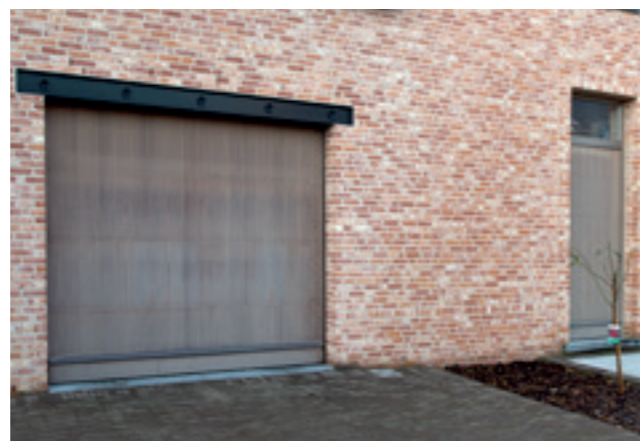

Gebruik kleur voor een persoonlijk accent

Uw houten sectionaalpoort is leverbaar in een grote keuze natuurlijke en standaardkleuren, zowel transparant als dekkend. Naast ons standaardgamma zijn ook andere kleuren (RAL of NCS) verkrijgbaar. Profel maakt gebruik van lakken die vervaardigd zijn op waterbasis en op een unieke elektrostatistische manier aangebracht worden. Hierdoor verhoogt de levensduur. Zowel de drenkings- als afwerkingslagen zijn volkomen onschadelijk voor het milieu.