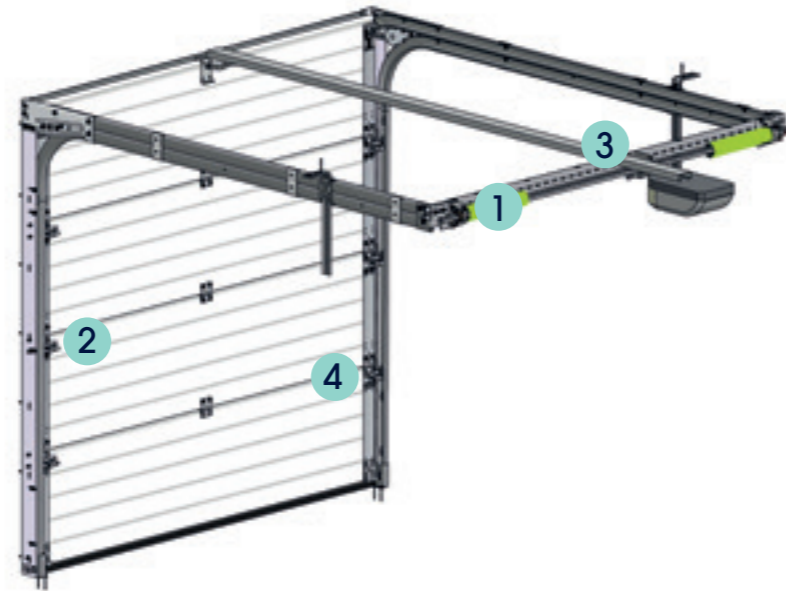

Perfekte montage

Met Profel kiest u altijd voor 100 % maatwerk en voor een perfecte montage. De motor stemmen we optimaal af op de afmeting en het gewicht van uw poortblad. En in functie van de beschikbare inbouwmogelijkheden plaatsen we de veren voor- of achteraan.

Kwaliteitsbeslag

Wij werken altijd met zeer degelijk poortbeslag en ophangingstoebereiden van topkwaliteit. Bovendien gebruiken we geharde en gelakte veren omdat die veel netter ogen. Elk detail telt.

1
Veerbreukbeveiligingen bij iedere veer voorkomen dat uw poort valt wanneer een veer zou breken.