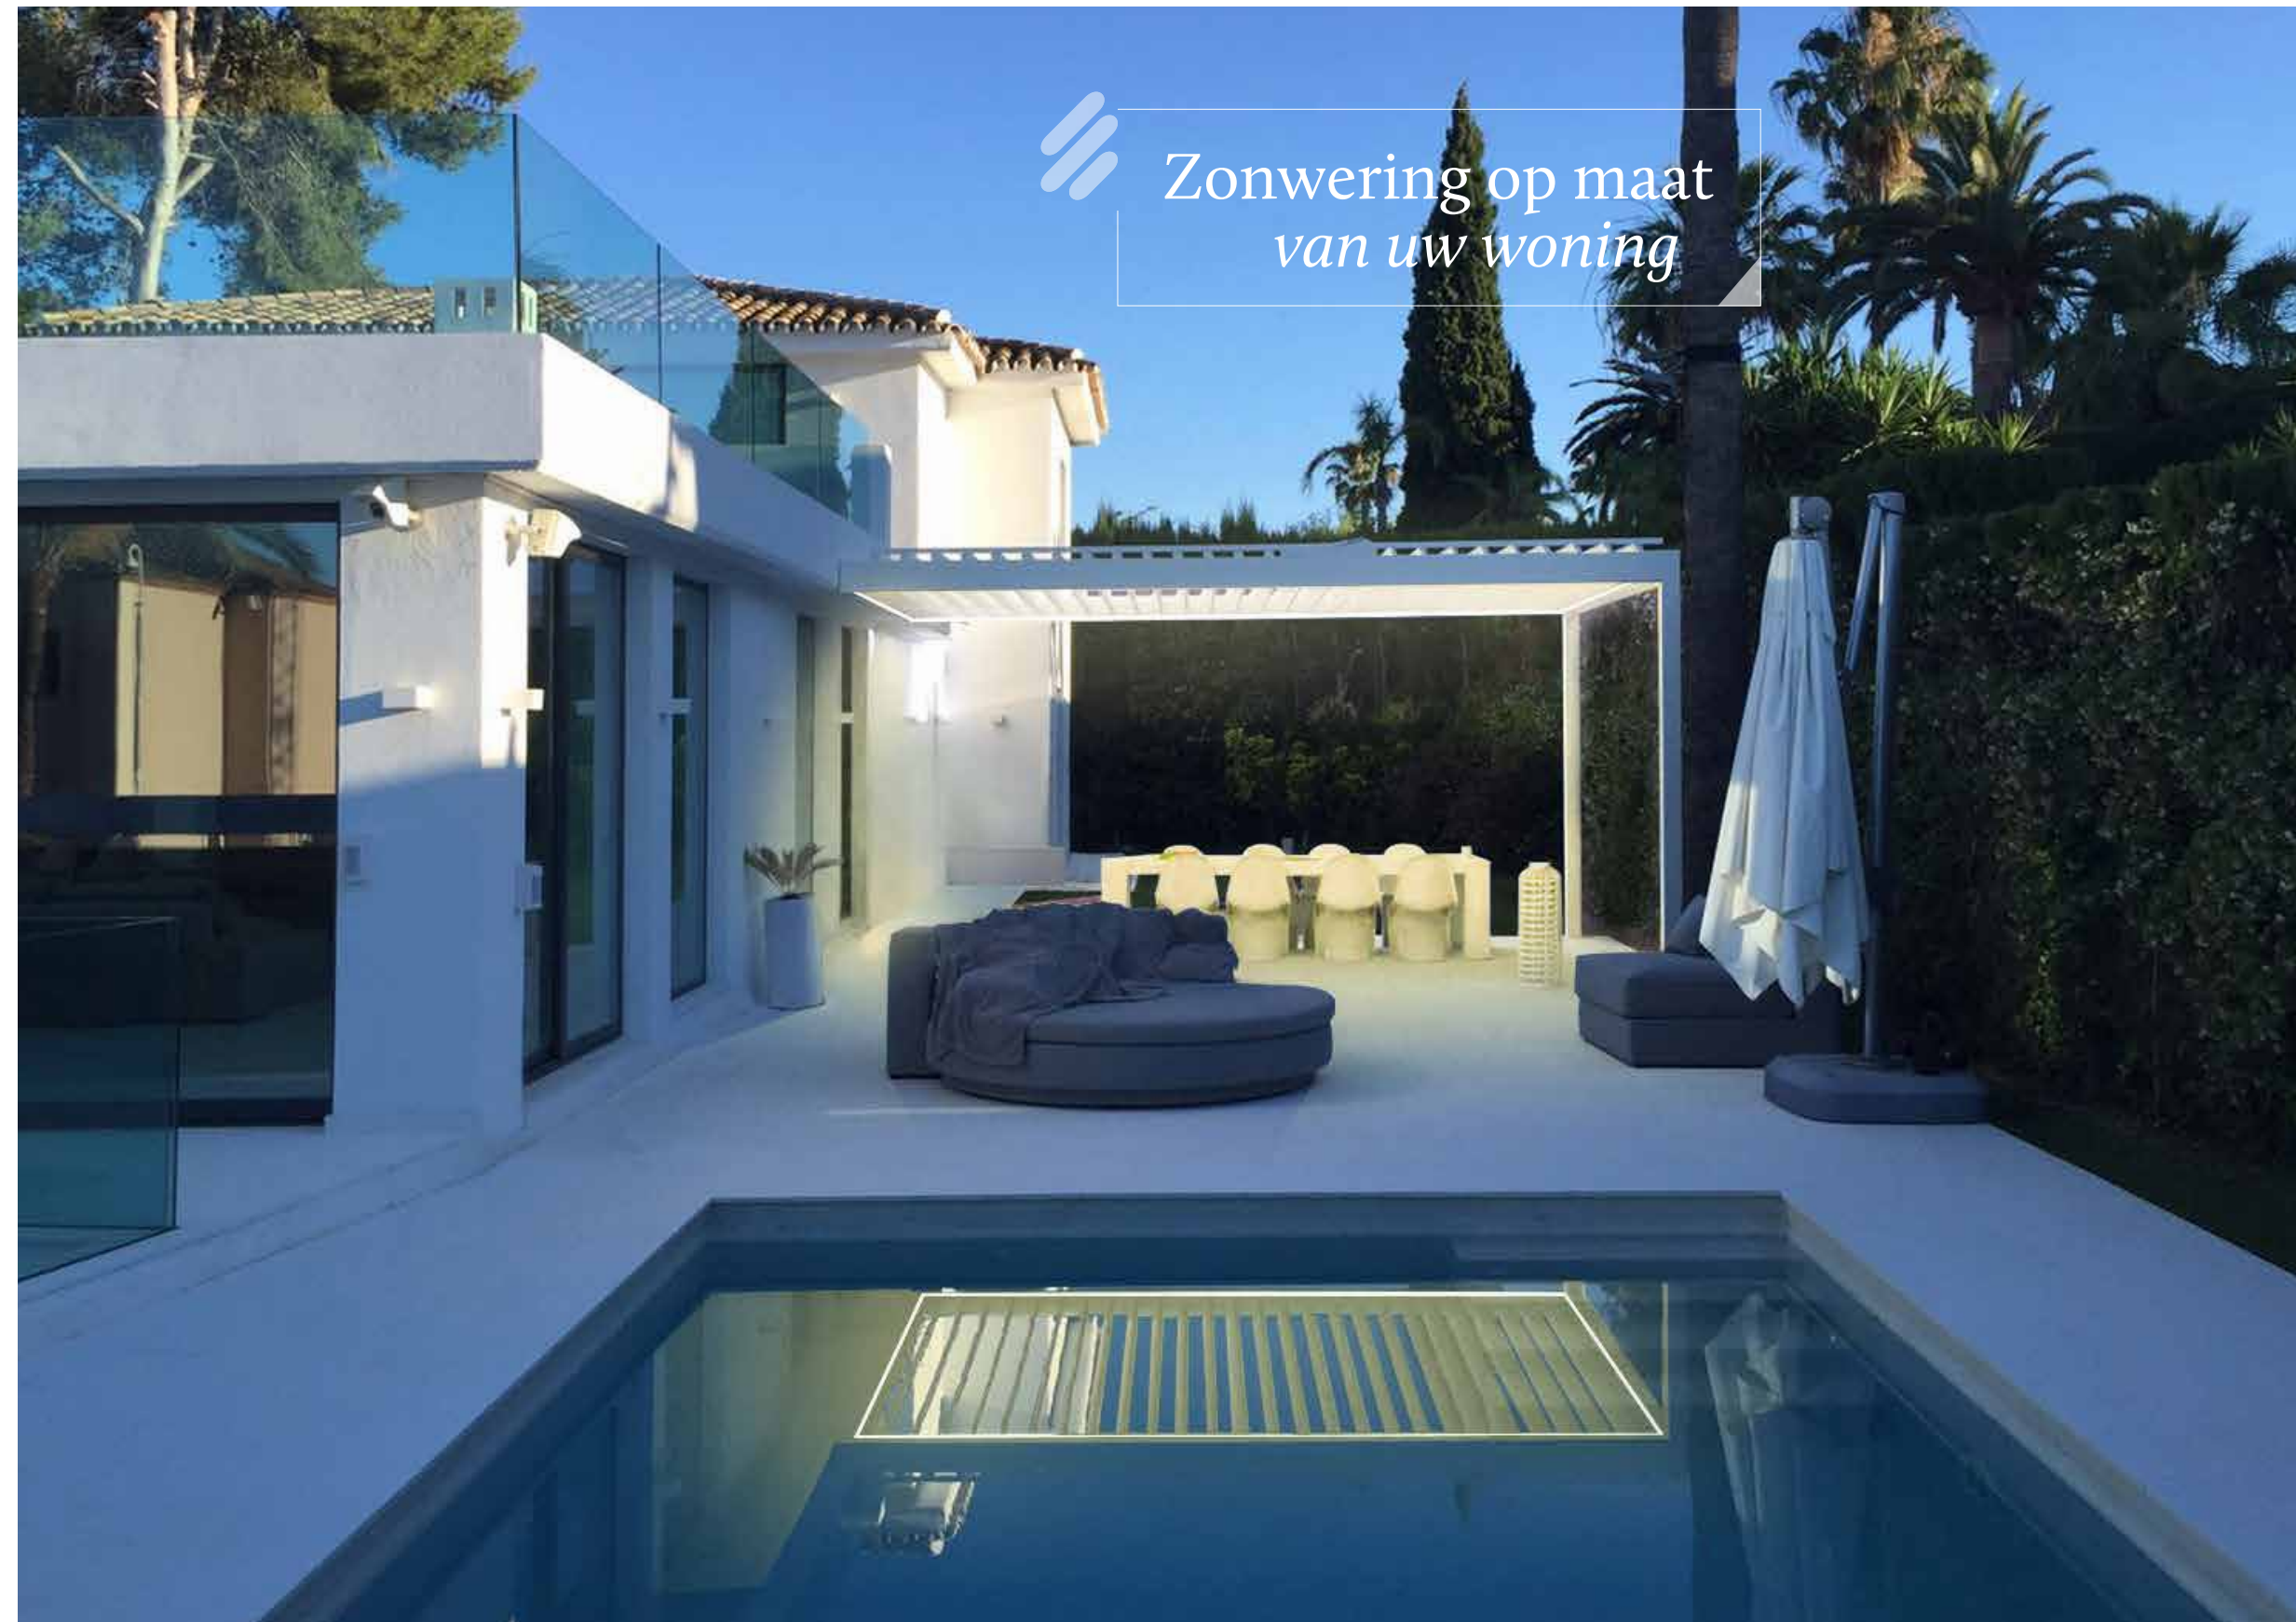

2 Verwarmings- element

3 Ledstrips in lamellen

8 Bluetooth speaker system

5 Ingebouwde of opbouwbare screen in framekleur naar keuze

7 Voetplaat

9 Stopcontact

B200 XL zie p 12

/// Zonwering op maat
van uw woning

Alleenstaand of aangebouwd, voor elke tuin
een oplossing op maat

- 1 Alleen dak
- 2 Vrijstaande versie
- 3 Vrijstaand met oversteek
- 4 Dubbel dak
- 5 Dubbel dak met deurpaal
- 6 Gekoppeld in lengte of breedte
- 7 L-opstelling
- 8 Steropstelling
- 9 Aangebouwd
- 10 Aangebouwd met deurpaal
- 11 Aangebouwd met oversteek