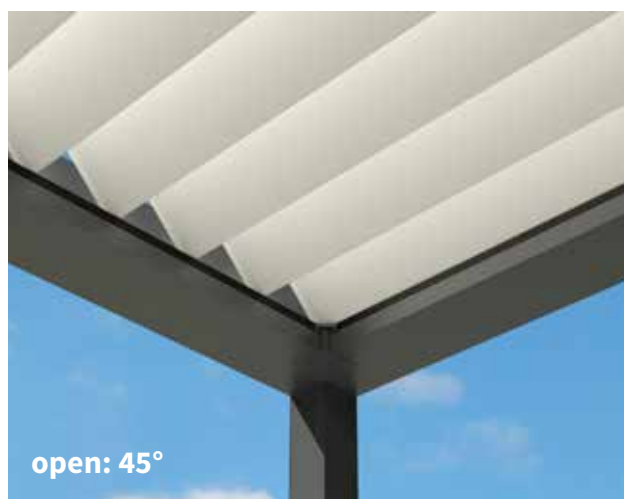

Nieuw

B250XL

OPTIMAAL BESCHERMD

Lamellen sluiten
op de goot

open: 135°

open: 90°

open: 45°

gesloten

Lamellen open tot 135°

Warmte blijft behouden

*Sfeervol licht
's avonds*