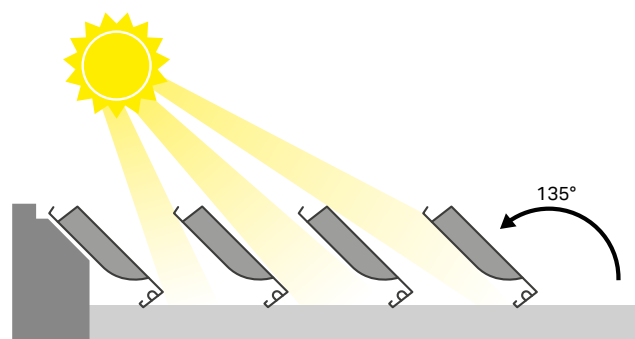

Nieuw

B250XL

OPTIMAAL BESCHERMD

Lamellen sluiten
op de goot

open: 135°

open: 90°

open: 45°

gesloten

Lamellen open tot 135°

Warmte blijft behouden

*Sfeervol licht
's avonds*