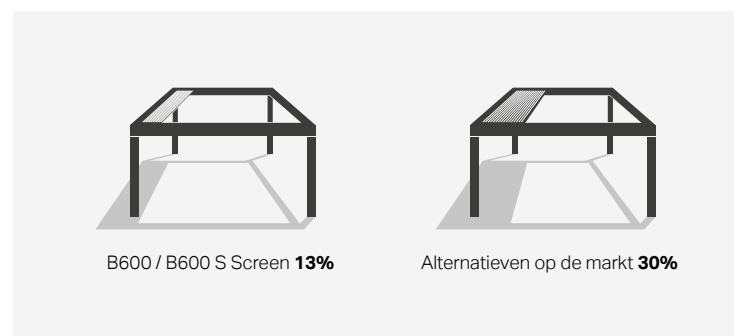

Nieuw

B600 S SCREEN

De B600 S Screen heeft alles van de B600, maar wordt aangevuld met enkele verrassende innovaties. Net als de B600 sluit het dak zeer compact dankzij de compacte intrekbare lamellen. Wanneer het dak open is, nemen de lamellen slechts 13% van de totale oppervlakte in beslag.

Een belangrijke nieuwigheid is de mogelijkheid om uw pergola te voorzien van screens die perfect in het frame zijn geïntegreerd. De bredere en hogere goten zorgen voor een efficiëntere afvoer van regenwater en zijn makkelijker te monteren zonder gebruik van siliconen. Het lamellendak, de LED-verlichting, terrasverwarming en de screens kunnen worden bediend met zowel een afstandsbediening als met de Brustor Connect-app.

Meer opties en specificaties vanaf p. 30

- Compact openschuifbare lamellen
- Geïntegreerde screens (in optie)
- Geavanceerd gootsysteem
- Het dak opent tot 87%
- RTS sturing, afstandsbediening inbegrepen

Opties

- Geïntegreerde screens
- Bedienen met Brustor Connect App
- LED-spots in het frame
- LED in de lamellen
- LED UP/DOWN aan de goten
- Terrasverwarming
- Luidsprekers met bluetooth

B600 S Screen
• Roteerbare en openschuifbare S-lamellen

Maximale afmetingen

6,09 m x 4 m (enkel dak)

Standaardkleuren

BRUSTOR CONNECTAPP

Bedien alle functies van de B600S Screen met onze gratis Brustor connect app. Binnenkort te vinden in de App Store en Play Store.

Binnenkort beschikbaar

HET DAK
OPENT
TOT 87%