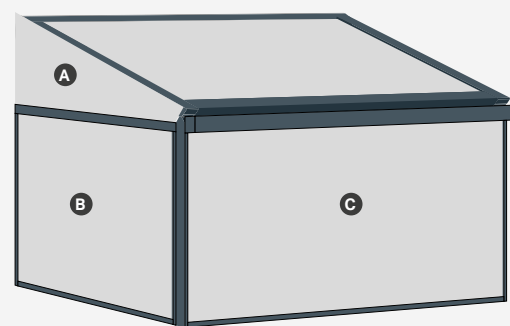

B600

Dit lamellendak
staat voor veel open

Minimalisme troef!

B128 gekoppeld

Specificaties

- Enkele paal in het midden maar altijd twee liggers.
- Waterafvoer van beide daken is mogelijk via de koppelpaal.
- In de koppelpaal is geen LED-strip mogelijk.

B128 screens

- A** Voor meer privacy kunt u de B128 aan de zijkant volledig afsluiten met een vast zijdoek.
- B** ZIP-screen met maximale uitval 4m.
- C** En / of B1100/B1350 Solar als screen aan de voorzijde.