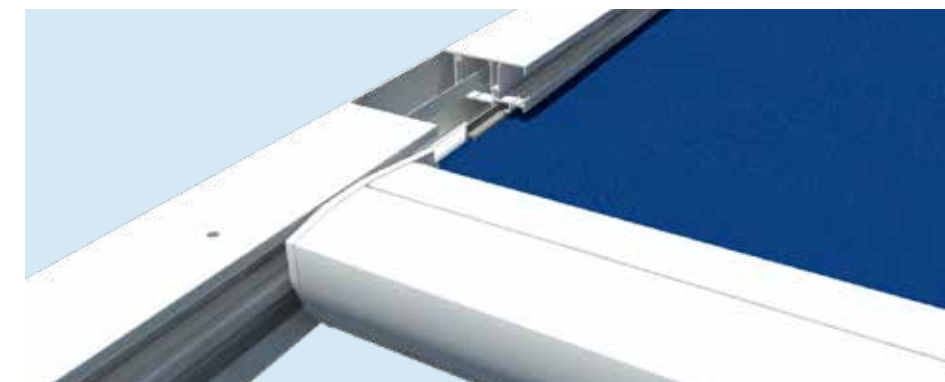

Optioneel regelbare hoogte van de paal

B128

Inclusief afstandsbediening

Waterafvoer via de paal

Ledverlichting mogelijk in de palen, de zijgeleiders en de ondersteuningsbalk

Volant van 1m (Soltis 86/92). De motor werkt op een batterij dat via een klein zonnepaneel opgeladen wordt.

Het dakdoek wordt strak in de geleiders gehouden dankzij de continue spanning van de ZIP-screentechnologie

De B128 pergola is een minimalistische, aluminium terrasoverkapping met een zon- en waterwerend doek dat werkt op basis van de ZIP-screentechnologie. Door de efficiënte opspanning in de zijgeleiders behoudt het doek een strak oppervlak en is het sterk windbestendig, dus zonder opwaaiende zijkanten. Het egale oppervlak en de minimale hellingsgraad van 15cm/m doet elke regendruppel snel afglijden naar de geïntegreerde afwatering via de steunpalen.