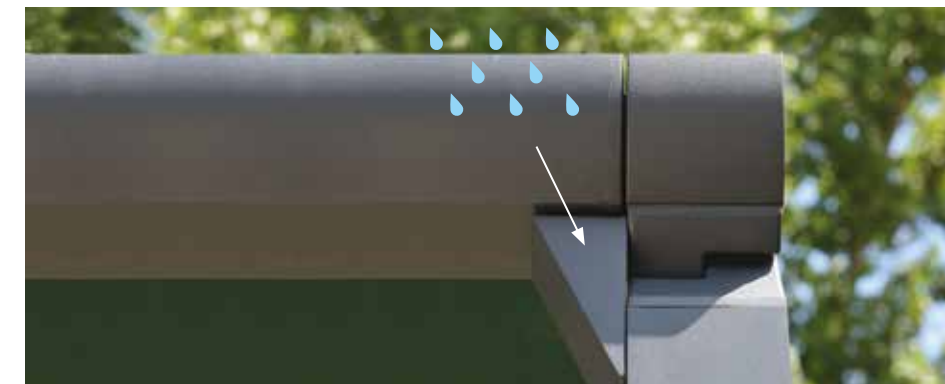

Optioneel regelbare hoogte van de paal

B128

Inclusief afstandsbediening

Waterafvoer via de paal

Ledverlichting mogelijk in de palen, de zijgeleiders en de ondersteuningsbalk

Volant van 1m (Soltis 86/92). De motor werkt op een batterij dat via een klein zonnepaneel opgeladen wordt.

Het dakdoek wordt strak in de geleiders gehouden dankzij de continue spanning van de ZIP-screentechnologie

De B128 pergola is een minimalistische, aluminium terrasoverkapping met een zon- en waterwerend doek dat werkt op basis van de ZIP-screentechnologie. Door de efficiënte opspanning in de zijgeleiders behoudt het doek een strak oppervlak en is het sterk windbestendig, dus zonder opwaaiende zijkanten. Het egale oppervlak en de minimale hellingsgraad van 15cm/m doet elke regendruppel snel afglijden naar de geïntegreerde afwatering via de steunpalen.