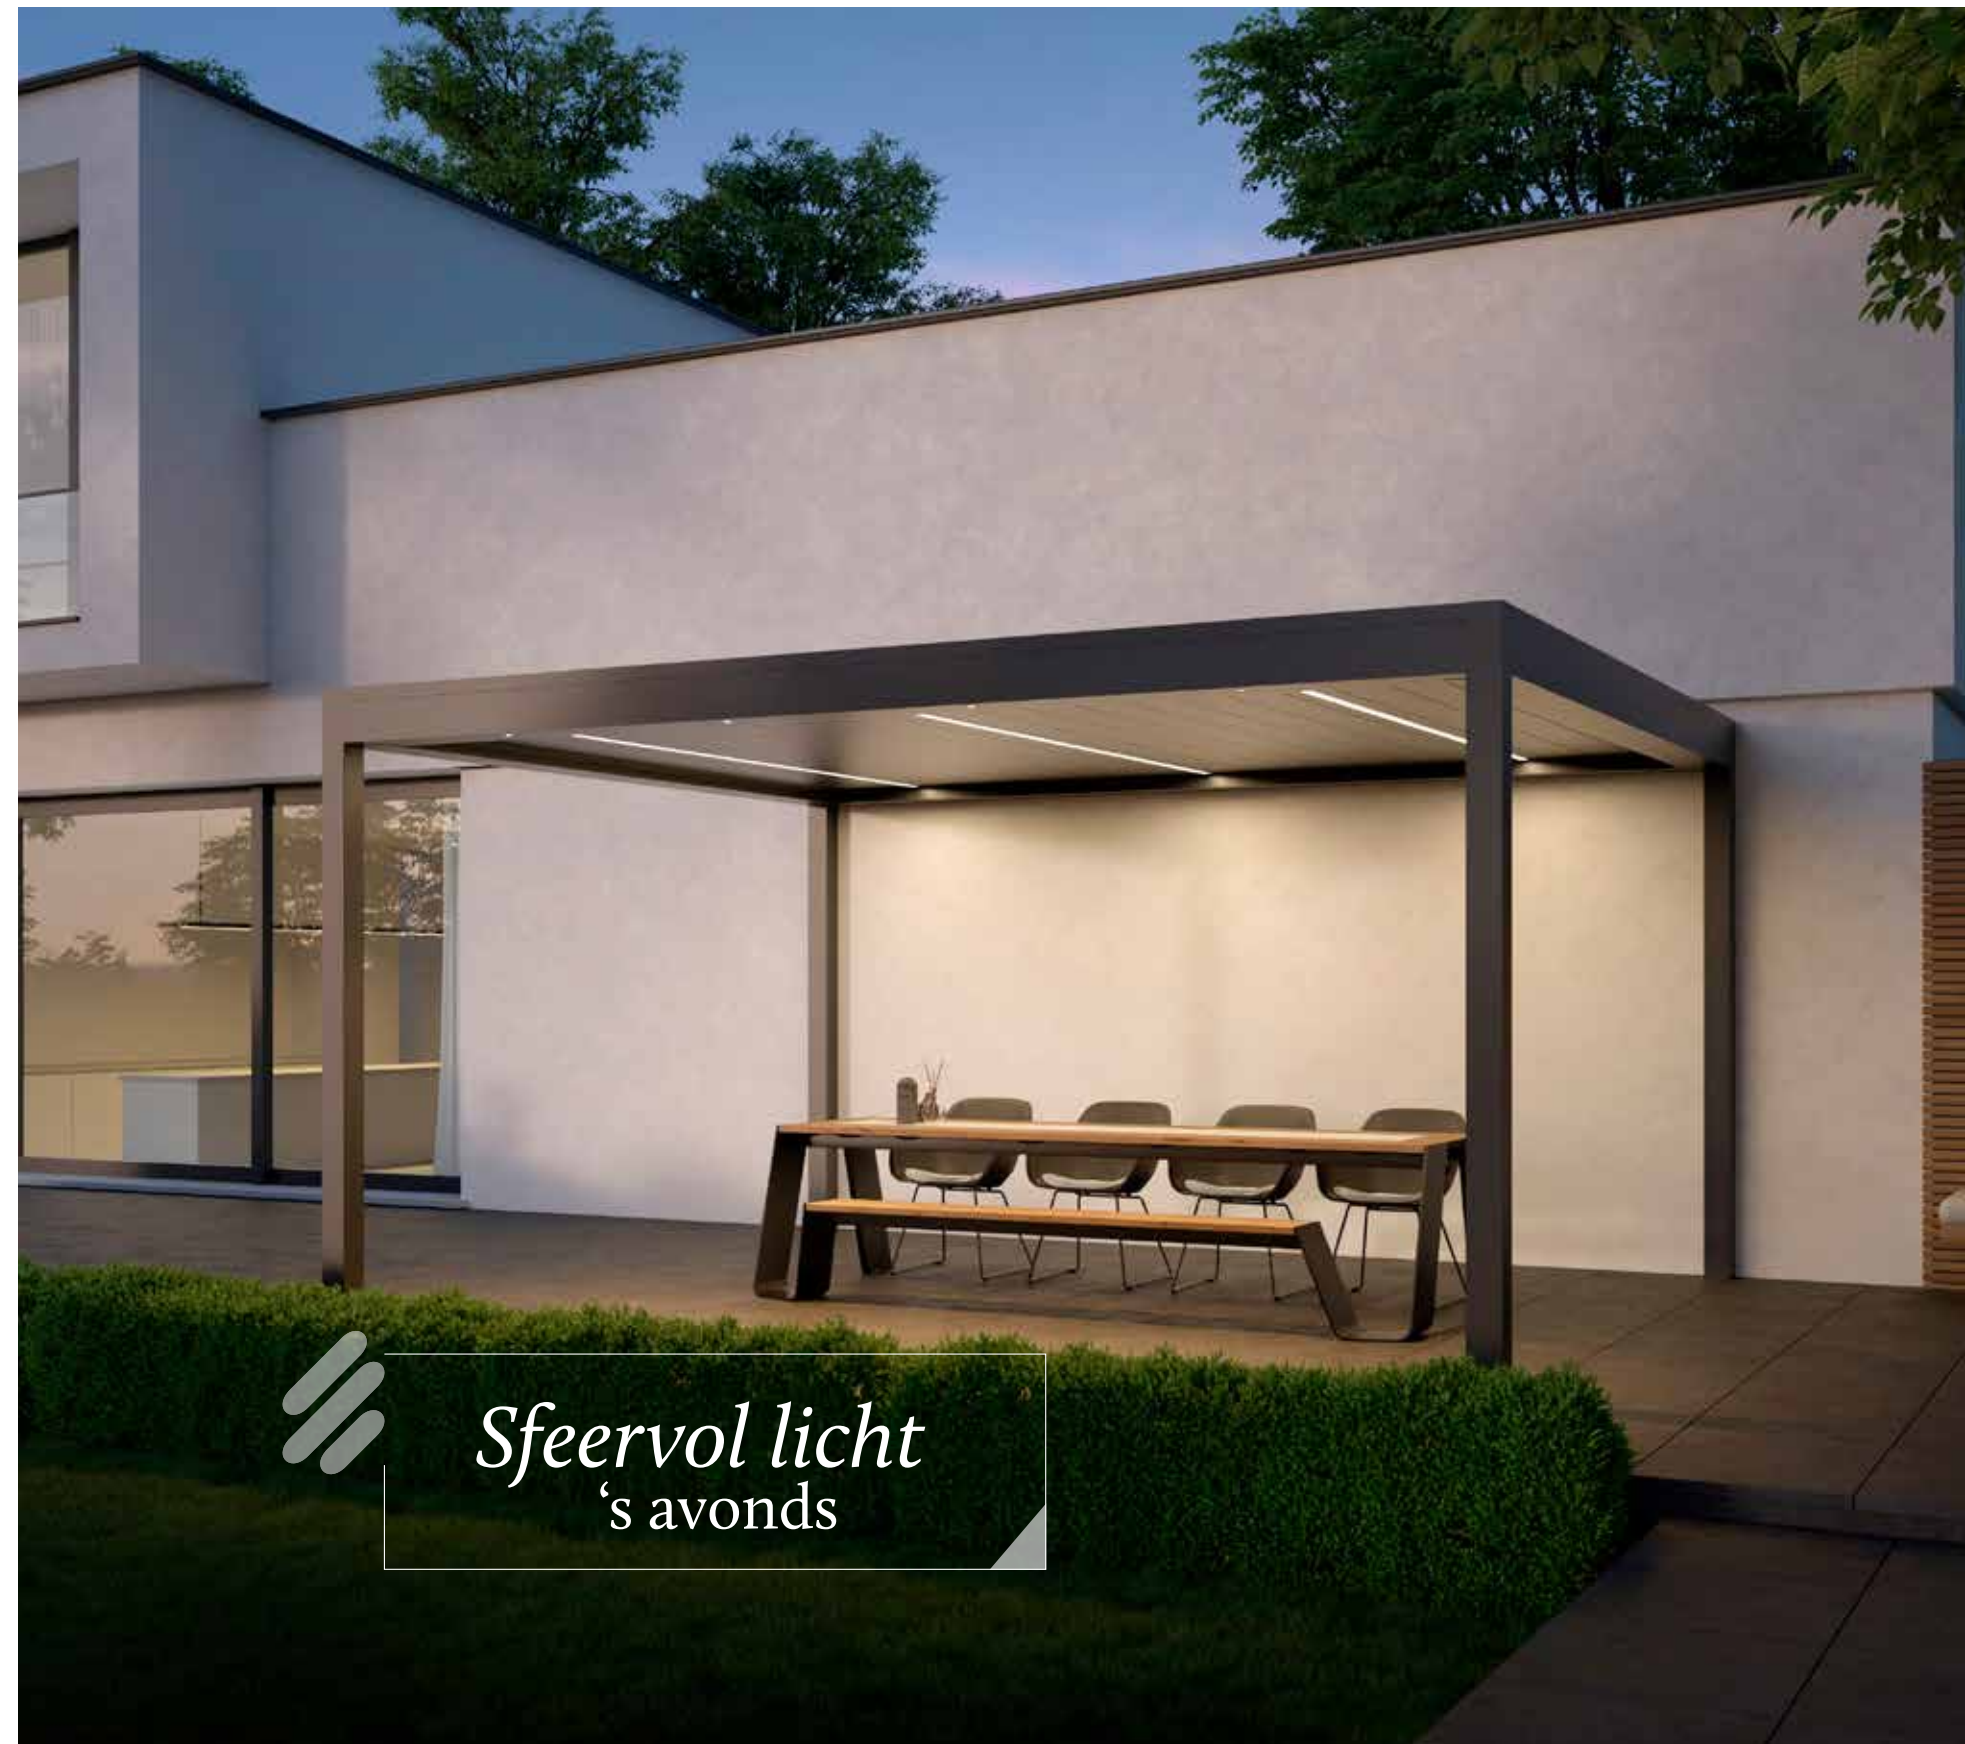

Warmte blijft behouden