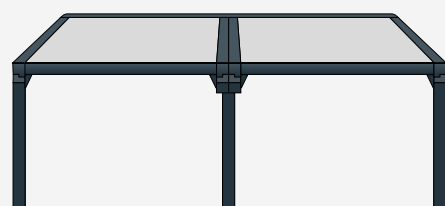

B128 gekoppeld

Specificaties

- Enkele paal in het midden maar altijd twee liggers.
- Waterafvoer van beide daken is mogelijk via de koppelpaal.
- In de koppelpaal is geen LED-strip mogelijk.