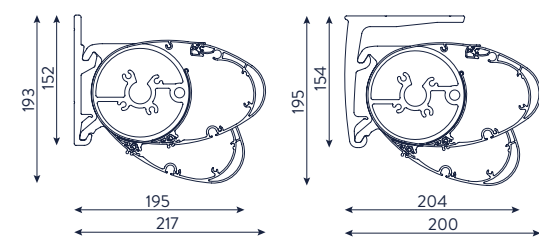

Type I

Type K

De volant van de B38 (Prestige) verdwijnt volledig in de voorlijst...

... of zorgt voor extra privacy en schaduw.

Afmetingen	B38	B38 Prestige
Breedte:	min. 2,05 m - max. 6,0 m	min. 3,50 m - max. 6,0 m
Uitval*:	1,50 m - 2,00 m - 2,50 m - 3,00 m - 3,50 m	3,00 m - 3,50 m
Cassette:	20,2 cm hoog x 21,2 cm diep	
Bediening:	motor RTS of IO met zender	
Volant:	variabel, tot 1,30 m	

De Brustor B50 is tot 5,50 m breed leverbaar. De maximale uitval bedraagt 3 m. De montage gebeurt eenvoudig door het scherm in de muur- of plafondbeugel te haken. Met een regelmoer kunt u gemakkelijk de helling van het scherm wijzigen van 0° tot 45°. Dit scherm is optioneel te verkrijgen met volant en verwarming.

Meer opties en specificaties op p. 37

- Zonnescherm tot 5,5 m breed
- Eenvoudige montage met muur- of plafondbeugel

Afmetingen

Breedte: min. 2,05 m - max. 5,50 m

Uitval*: 1,50 m - 2,00 m - 2,50 m - 3,00 m