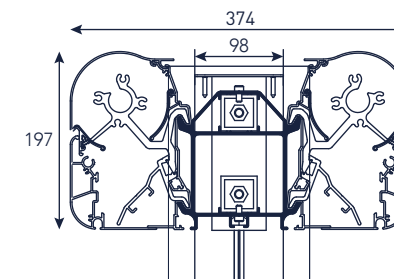

B20 B21

Zoekt u zonwering voor uw balkon? Het halfgesloten zonnescherm B20 is ontworpen voor montage op het plafond en beschikbaar met een helling van 5° tot 40°. De B21 kan zelfs gemonteerd worden onder een helling van 20° tot 60°, ideaal voor meer privacy en extra schaduw. Met een compacte hoogte van 13,5 cm is de cassette van deze beide zonweringen uitermate geschikt voor montage onder een balkon.

Meer opties en specificaties op p. 37

- Halfgesloten zonnescherm
- Uitval tot 3 m
- Max. breedte 5,50 m

1. B20:
2. Montage op plafond
   - Helling van 5 tot 40°

1. B21:
2. Helling van 20 tot 60°
   - Meer schaduw en privacy

Afmetingen

Breedte: min. 2,05 m - max. 5,50 m

Uitval*: 1,50 m - 2,00 m - 2,50 m - 3,00 m

Bediening: Somfy IO of RTS + afstandsbediening

Cassette: 13,5 cm hoog x 22,5 cm diep

Standaardkleuren

Alle andere RAL-kleuren in optie.

*Mogelijke uitval hangt af van de breedte van het scherm

TWINSTOR

De Brustor Twinstor creëert schaduw waar u het wenst: u verankert de zonwering simpelweg in de tuin of op het terras zonder dat u een muur of veranda nodig heeft. De gesloten cassetteschermen beschermen het doek en de mechanische onderdelen optimaal. De knikarmen kunt u bedienen met een Somfy afstandsbediening.

Om meer warmte en licht te brengen op koelere avonden, kunt u ledverlichting en elektrische terrasverwarming aan de structuur toevoegen.

- Zelfdragende structuur met 2 B25 zonneschermen (ook in B25 Elite beschikbaar)
- Dé blikvanger van elk terras
- Vrijstaande zonwering
- Elektrisch bedienbare zonwering
- 100% gesloten cassetteschermen
- Schaduwooppervlak tot 42 m²
- Maximale afmeting 7 x 6m

Afmetingen

Breedte: min. 2,05 m - max. 7,00 m

Uitval: 2 x 2,0 m of 2 x 2,5 m of 2 x 3,0 m

Hoogte: standaard 2,7 m, in optie tot 3,0 m

Bediening: Motor met afstandsbediening