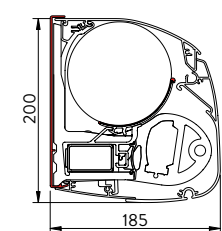

Type I

Type K

Afmetingen	B35	B35 Prestige
Breedte:	min. 2,05 m - max. 15,0 m (gekoppeld vanaf 7,5 m)	min. 3,53 m - max. 15,0 m (gekoppeld vanaf 7,5 m)
Uitval*:	1,50 m - 2,00 m - 2,50 m - 3,00 m - 3,50 m - 4,00 m	3,00 m - 3,50 m - 4,00 m
Cassette:	20,0 cm hoog x 18,2 cm diep	
Bediening:	IO of RTS motor met zender	