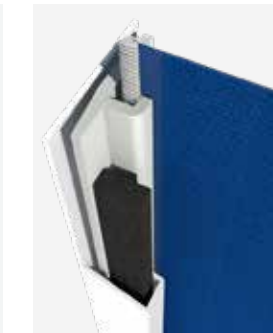

Systeem voor een prima opspanning van het doek.