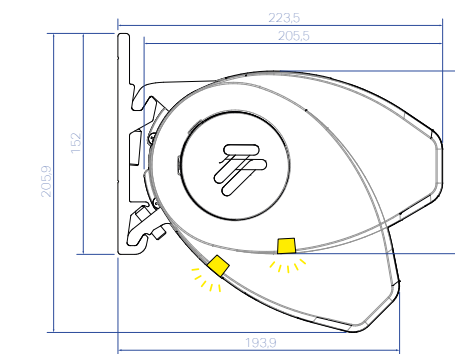

Afmetingen

Breedte: min. 2,05 m - max. 5,50 m

Uitval*: 1,50 m - 2,00 m - 2,50 m - 3,00 m

Bediening: Somfy IO of RTS motor met afstandsbediening

Cassette: 12,6 cm hoog x 20,55 cm diep

Standaardkleuren

Alle andere RAL-kleuren in optie.

*Mogelijke uitval hangt af van de breedte van het scherm