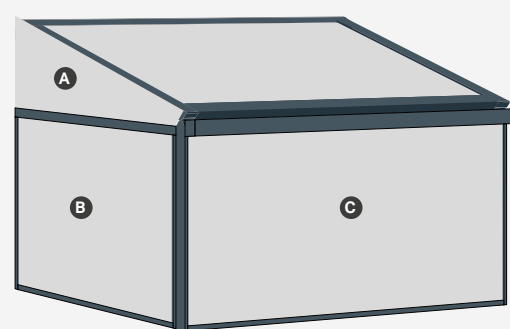

- Enkele paal in het midden maar altijd twee liggers.
- Waterafvoer van beide daken is mogelijk via de koppelpaal.
- In de koppelpaal is geen LED-strip mogelijk.

B128 screens

- A** Voor meer privacy kunt u de B128 aan de zijkant volledig afsluiten met een vast zijdoek.
- B** ZIP-screen met maximale uitval 4m.
- C** En / of B1100/B1350 Solar als screen aan de voorzijde.