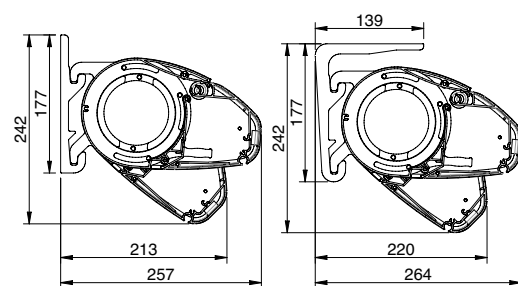

B50 XL

De Brustor B50 XL is de grote broer van de compacte B50S. Dankzij de robuustere cassette is de B50 XL beschikbaar tot 6 m breed en heeft hij een maximale uitval van 3,50 m. Voeg optioneel ledverlichting toe in de knikarmen of geïntegreerd in de cassette voor extra sfeer 's avonds.

Meer opties en specificaties op p. 37

- Extra stevige kast
- Eenvoudige montage met slechts 2 muur- of plafondbeugels
- Max. 6 x 3 m of 5,50 x 3,50 m
- Optionele led in knikarmen of in de kast
- Voorzien van Elite armen met 4 staalkabels

Afmetingen

Breedte: min. 2,05 m - max. 6 m

Uitval*: 1,50 m - 2,00 m - 2,50 m - 3,00 m - 3,50 m

Bediening: Somfy IO of RTS motor met afstandsbediening

Cassette: 17,7 cm hoog x 25,7 cm diep

Standaardkleuren

Alle andere RAL-kleuren in optie.