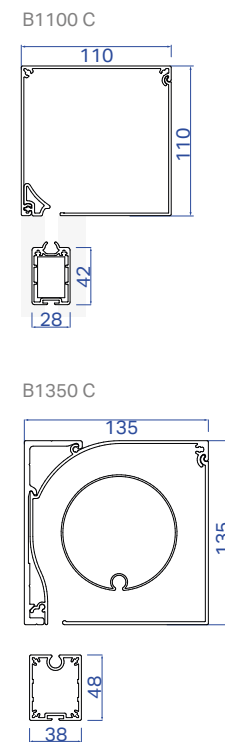

HOEKSCREEN

De Brustor hoekscreen is qua technologie gebaseerd op de sterke, windvaste B1100 C / B1350 C opbouwscreen met rechte kast. Het is een volautomatisch, panoramisch screen dat in een rechte hoek gelijkmatig op en neer glijdt in de buitenste zijgeleiders. In de hoek zelf zijn geen storende profielen. Ideaal dus voor situaties waarbij het glasraam zonder steunprofiel samenkomt in de hoek. Dit zorgt vooral voor een breed ongehinderd buitenzicht terwijl omgekeerd de schaduw gelijkmatig wordt verkregen in de woonruimte.

De aansturing kan gebeuren door een elektrische motor LT, RTS of IO. Met deze laatste kan dit screen met alle gemak bediend worden vanaf de smartphone. De motor bevindt zich steeds aan de langste zijde.

- Ideaal bij hoekconstructies waar de glasramen tegen elkaar aansluiten zonder hoekprofiel

Afmetingen	B1100 C ZIP	B1350 C ZIP
Maximum hoogte	tot 3 m	tot 3 m
Maximum breedte	tot 4 m (6m beide screens)	tot 4 m (7m beide screens)
Bediening	Somfy motor met afstandsbediening (RTS of IO)	

Standaardkleuren

BRUSTOR WIT, RAL 7016 ST, RAL 8019, RAL 9001, ANO 20 µm

Alle andere RAL-kleuren in optie.