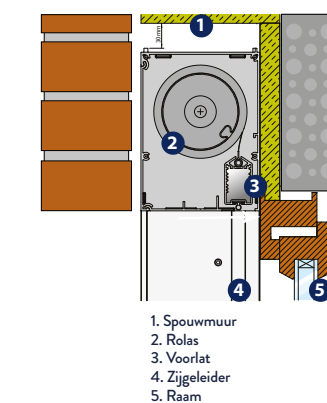

B1200 OOK GEKOPPELD BESCHIKBAAR

Afmetingen

Type doek: Soltis 86 - Soltis 92 - Blockout Lunar (verduisterend)

Maximum hoogte: tot 3,5 m

Maximum breedte: tot 5 m (gekoppeld tot 7,2 m)

Bediening: Somfy motor met afstandsbediening (IO of RTS)

Standaardkleuren

Alle andere RAL-kleuren in optie.