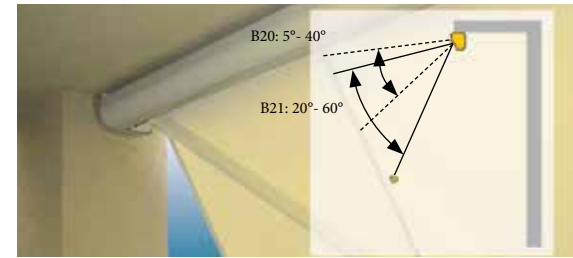

Standaardkleuren

Alle andere RAL-kleuren in optie.

*Mogelijke uitval hangt af van de breedte van het scherm

TWINSTOR

De Brustor Twinstor creëert schaduw waar u het wenst: u verankert de zonwering simpelweg in de tuin of op het terras zonder dat u een muur of veranda nodig heeft. De gesloten cassetteschermen beschermen het doek en de mechanische onderdelen optimaal. De knikarmen kunt u bedienen met een Somfy afstandsbediening.

Om meer warmte en licht te brengen op koelere avonden, kunt u ledverlichting en elektrische terrasverwarming aan de structuur toevoegen.

- Zelfdragende structuur met 2 B25 zonneschermen (ook in B25 Elite beschikbaar)
- Dé blikvanger van elk terras
- Vrijstaande zonwering
- Elektrisch bedienbare zonwering
- 100% gesloten cassetteschermen
- Schaduwooppervlak tot 42 m²
- Maximale afmeting 7 x 6m

Afmetingen

Breedte: min. 2,05 m - max. 7,00 m

Uitval: 2 x 2,0 m of 2 x 2,5 m of 2 x 3,0 m

Hoogte: standaard 2,7 m, in optie tot 3,0 m

Bediening: Motor met afstandsbediening

Standaardkleuren knikarmschermen

Standaardkleuren frame

Alle andere RAL-kleuren in optie.