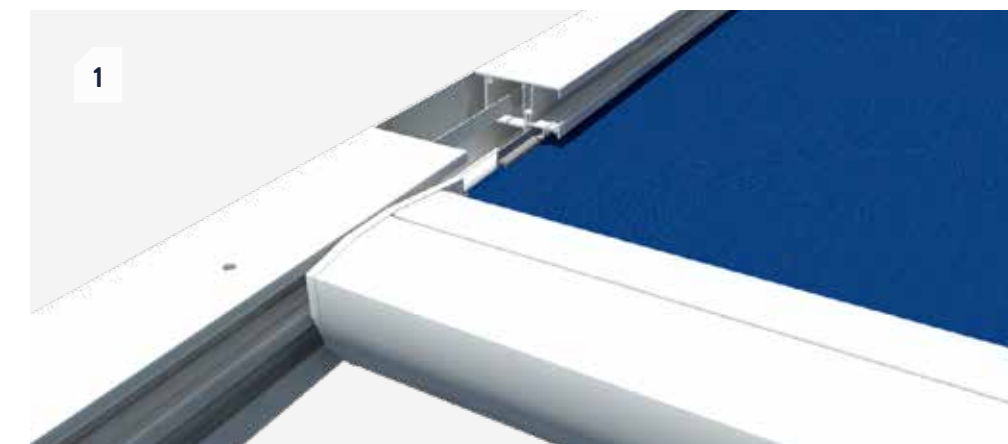

- Uiterst windvaste veranda-zonwering
- Perfect doseren van licht en schaduw

Het dakdoek wordt strak in de geleiders gehouden dankzij de continue spanning van de ZIP-screentechnologie.

Afmetingen

Breedte: max. 6 m