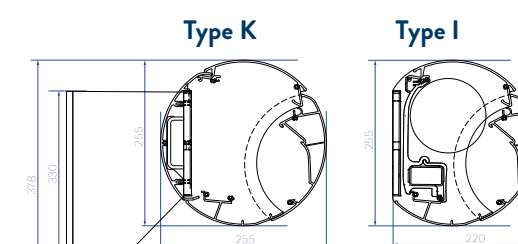

Afmetingen Breedte: min. 2,05 m - max. 7,00 m Uitval*: 1,50 m - 2,00 m - 2,50 m - 3,00 m - 3,50 m Bediening: Somfy RTS of IO motor Cassette: 22,5 cm hoog x 25,5 cm diep Standaardkleuren ANO 20 µm Alle andere RAL-kleuren in optie.	

*Mogelijke uitval hangt af van de breedte van het scherm