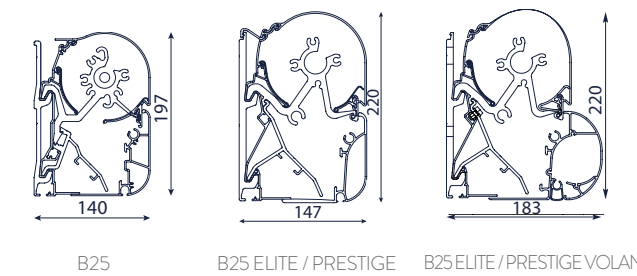

De B25 familie is verkrijgbaar in 3 verschillende uitvoeringen. U heeft bovendien de mogelijkheid om een volautomatische volant toe te voegen op de B25 Prestige. De B25 reeks past door zijn compacte design op elke gevel.

Meer opties en specificaties op p. 37

- Elegante afwerking met aluminium zijplaten zonder zichtbare schroeven
- Maximale breedte van 14 m dankzij het koppelen van 2 knikarmschermen
- Volledig gesloten cassette
- Compact design
- B25 Volant max breedte 6m

1. **5^{Bt}** B25 Standaard
2. 2 kabels in knikarmen
   - Uitval tot 3 m
   - Optie: Ledstrip onder de kast

1. **5^{Bt}** B25 Elite
2. 4 kabels in de knikarmen
   - Uitval tot 3,75 m
   - Optie: ledstrip in boven- en onderarm of ledstrip onder de kast
   - Optie: Gemotoriseerde volant

1. **6^{Bt}** B25 Prestige
2. 4 kabels en elleboog in smeedwerk
   - Meest robuuste oplossing
   - Uitval tot 3,75 m
   - Optie: ledspot in elleboog van de knikarm of ledstrip onder de kast
   - Optie: Gemotoriseerde volant

B25   B25 ELITE / PRESTIGE   B25 ELITE / PRESTIGE VOLANT