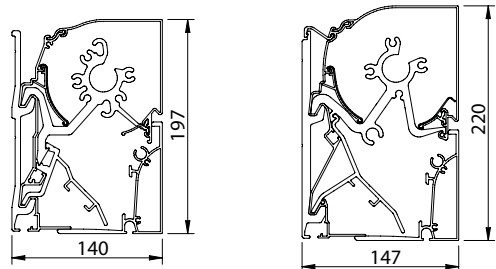

B27 B27 ELITE B27 PRESTIGE

De B27 Standaard, Elite en Prestige beschikken over een architecturale, strakke vormgeving die bijzonder geschikt is voor moderne woningen. U kunt ze zelfs laten integreren in de façade. De technische specificaties zijn identiek aan die van de gelijknamige B24 en de B25 modellen in Prestige, Elite en de standaard versie. We leveren deze zonnescermen in 4 standaardkleuren, maar u heeft keuze uit nog 200 andere RAL-kleuren, zodat u ongetwijfeld de kleur vindt waar u van droomt.

Meer opties en specificaties op p. 37

- Eigentijdse, rechthoekige vormgeving
- Integreerbaar in de façade
- Elegante afwerking met aluminium zijplaten zonder zichtbare schroeven

B27

B27 ELITE / PRESTIGE

1. **5^{Blf}** B27 Standaard
2. 2 kabels in knikarmen
   - Uitval tot 3 m
   - Optie: Ledstrip onder de kast

1. **5^{Blf}** B27 Elite
2. 4 kabels in de knikarmen
   - Uitval tot 3,75 m
   - Optie: ledstrip in boven- en onderarm of onder de kast

1. **6^{Blf}** B27 Prestige
2. Meest robuuste oplossing
   - Elleboog in smeedwerk
   - Optie: ledspot in elleboog van de knikarm of ledstrip onder de kast

Afmetingen

	Standaard	Elite	Prestige
Breedte:	min. 2,05 m - max. 14,00 m (gekoppeld vanaf 7 m)		min. 3,49 m - max. 14,00 m (gekoppeld vanaf 7 m)
Uitval*:	1,50 m - 2,00 m - 2,50 m - 3,00 m	1,50 m - 2,00 m - 2,50 m - 3,00 m - 3,50 m - 3,75 m	3,00 m - 3,50 m - 3,75 m
Cassette:	19,7 cm hoog x 14,0 cm diep		22,0 cm hoog x 14,7 cm diep
Bediening:	Somfy IO of RTS motor met draadloze zender		

Standaardkleuren Standaard & Elite

Alle andere RAL-kleuren in optie.