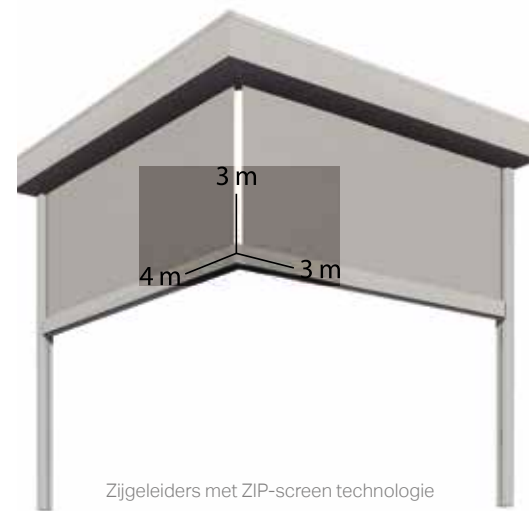

HOEKSCREEN

De Brustor hoekscreen is qua technologie gebaseerd op de sterke, windvaste B1100 C / B1350 C opbouwscreen met rechte kast. Het is een volautomatisch, panoramisch screen dat in een rechte hoek gelijkmatig op en neer glijdt in de buitenste zijgeleiders. In de hoek zelf zijn geen storende profielen. Ideaal dus voor situaties waarbij het glasraam zonder steunprofiel samenkomt in de hoek. Dit zorgt vooral voor een breed ongehinderd buitenzicht terwijl omgekeerd de schaduw gelijkmatig wordt verkregen in de woonruimte.

De aansturing kan gebeuren door een elektrische motor LT, RTS of IO. Met deze laatste kan dit screen met alle gemak bediend worden vanaf de smartphone. De motor bevindt zich steeds aan de langste zijde.

- Ideaal bij hoekconstructies waar de glasramen tegen elkaar aansluiten zonder hoekprofiel

Afmetingen	B1100 C ZIP	B1350 C ZIP
Maximum hoogte	tot 3 m	tot 3 m
Maximum breedte	tot 4 m (6m beide screens)	tot 4 m (7m beide screens)
Bediening	Somfy motor met afstandsbediening (RTS of IO)	

Standaardkleuren

BRUSTOR WIT, RAL 7016 ST, RAL 8019, RAL 9001, ANO 20 µm

Alle andere RAL-kleuren in optie.