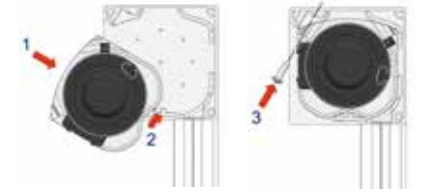

ZIPSCREEN

De B1085, B1100 en B1350 ZIP zijn extreem windvaste, zon- en insectenwerende screens. Het unieke ritssysteem houdt het doek op elke hoogte in de zijgeleider. De ZIPscreen beantwoordt aan de hoogste windclassificatie. U heeft de keuze tussen een ronde of vierkante behuizing afhankelijk van de hoogte van de screen. Het maximale doekoppervlak van de ZIPscreen kan tot maar liefst 18 m² oplopen. De ZIPscreen is ook in een gekoppelde versie beschikbaar.