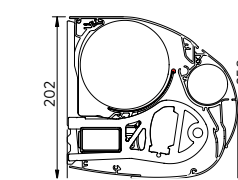

Type I

Type K

De volant van de B38 (Prestige) verdwijnt volledig in de voorlijst...

... of zorgt voor extra privacy en schaduw.

Afmetingen	B38	B38 Prestige
Breedte:	min. 2,05 m - max. 6,0 m	min. 3,50 m - max. 6,0 m
Uitval*:	1,50 m - 2,00 m - 2,50 m - 3,00 m - 3,50 m	3,00 m - 3,50 m
Cassette:	20,2 cm hoog x 21,2 cm diep	
Bediening:	motor RTS of IO met zender	
Volant:	variabel, tot 1,30 m	