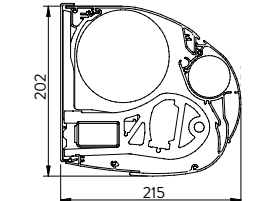

Type K

De volant van de B38 (Prestige) verdwijnt volledig in de voorlijst...