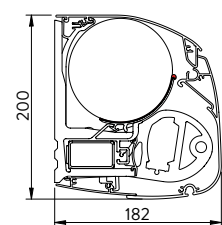

Type I

Type K

Afmetingen	B35	B35 Prestige
Breedte:	min. 2,05 m - max. 15,0 m (gekoppeld vanaf 7,5 m)	min. 3,53 m - max. 15,0 m (gekoppeld vanaf 7,5 m)
Uitval*:	1,50 m - 2,00 m - 2,50 m - 3,00 m - 3,50 m - 4,00 m	3,00 m - 3,50 m - 4,00 m
Cassette:	20,0 cm hoog x 18,2 cm diep	
Bediening:	IO of RTS motor met zender	