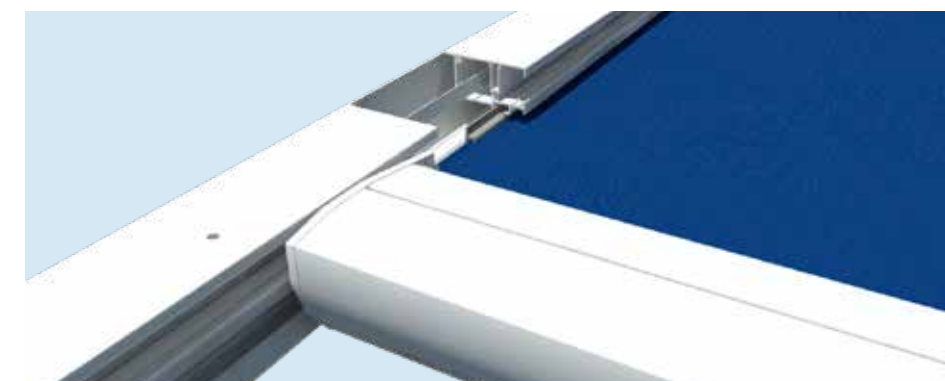

Het dakdoek wordt strak in de geleiders gehouden dankzij de continue spanning van de ZIP-screentechnologie

B128

Inclusief afstandsbediening

De B128 pergola is een minimalistische, aluminium terrasoverkapping met een zon- en waterwerend doek dat werkt op basis van de ZIP-screentechnologie. Door de efficiënte opspanning in de zijgeleiders behoudt het doek een strak oppervlak en is het sterk windbestendig, dus zonder opwaaiende zijkanten. Het egale oppervlak en de minimale hellingsgraad van 15cm/m doet elke regendruppel snel afglijden naar de geïntegreerde afwatering via de steunpalen.