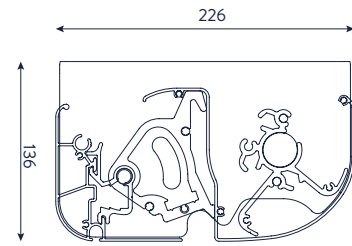

B20 B21

Zoekt u zonwering voor uw balkon? Het halfgesloten zonnescherm B20 is ontworpen voor montage op het plafond en beschikbaar met een helling van 5° tot 40°. De B21 kan zelfs gemonteerd worden onder een helling van 20° tot 60°, ideaal voor meer privacy en extra schaduw. Met een compacte hoogte van 13,5 cm is de cassette van deze beide zonweringen uitermate geschikt voor montage onder een balkon.

Meer opties en specificaties op p. 37

- Halfgesloten zonnescherm
- Uitval tot 3 m
- Max. breedte 5,50 m