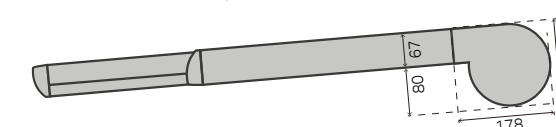

Max. doekoppervlak

Acryl	max 19 m ²	max 38 m ²
Soltis 86	max 19 m ²	max 38 m ²
Soltis 92	max 18 m ²	max 36 m ²

Standaardkleuren

Alle andere RAL-kleuren in optie.

Uitschuifbaar tot 1,25 m

De B127 kan met een extensie van 1,25 m uitgerust worden en zorgt aldus voor extra schaduw in uw veranda.