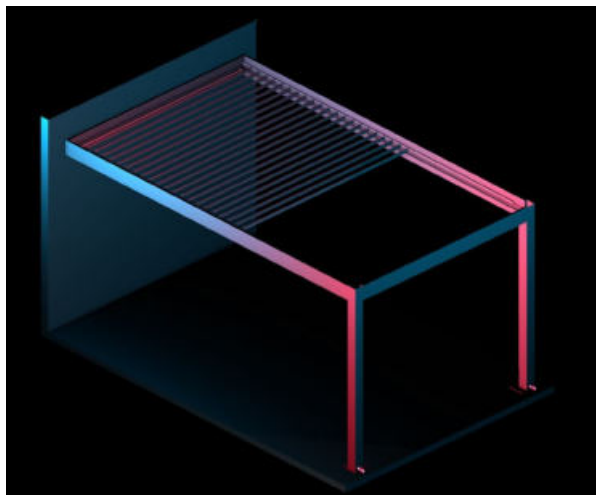

KLAAR.

OPTIES

LED-verlichting rondom- onderaan de dakrand

Vrijstaande montage of muurmontage

Glazen schuifwanden

GARANTIE:

Wintek en dus ook onze afdeling "KLAAR", staat voor absolute topkwaliteit. Al onze zonweringen beantwoorden aan de hoogste kwaliteitsnormen.