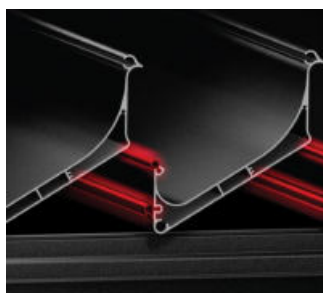

Unieke rotatie technologie

De traploze rotatie technologie zorgt voor stevigheid, stabiliteit en afdichting. Dit komt door een speciaal hogedruksysteem.

Bescherming

De lamellen sluiten met een synchrone beweging op de zijprofielen en daarmee is optimale bescherming gegarandeerd.

UIT TE VOEREN MET

Optioneel	LED-verlichtingstrips – LED in lamellen – wit of RGB
Optioneel	Glazen schuifwanden

KLAAR.

WINTEK
ZONWERING

LAMELLEN

De lamellen zijn 120° kantelbaar en dubbelwandig. De luchtkamer die zo gecreëerd wordt, isoleert uitstekend tegen het lawaai van tikkende regendruppels. De betere thermische isolatie zorgt er bovendien voor dat er geen condensvorming is aan de onderzijde van het dak.

Door de elliptische vorm van de lamellen valt er geen vuil naar beneden als het lamellendak roteert.

De lamellen sluiten met dubbele rubbers tegen elkaar aan. Zo bent u zeker van een optimale isolatie en waterdichtheid.