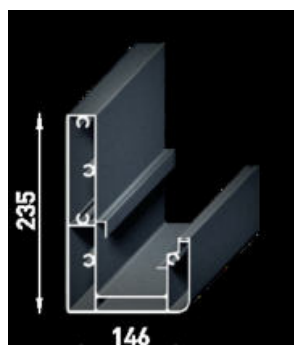

Door middel van het ingenieuze systeem wordt alles perfect afgevoerd en zit u droog, ongeacht onze Belgische weersomstandigheden

KLAAR.

STRUCTUUR

Dankzij de hoogwaardige aluminium structuur heeft u eindelijk genot van uw lamellendak. De slanke palen van 15cm vormen samen met de dakrand van 19,5mm een solide basis waarin de lamellen liggen.