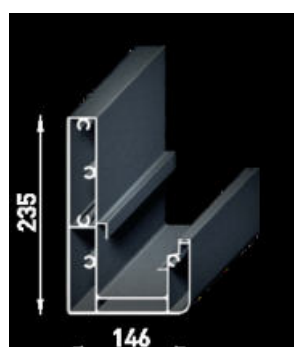

Door middel van het ingenieuze systeem wordt alles perfect afgevoerd en zit u droog, ongeacht onze Belgische weersomstandigheden.

KLAAR.

STRUCTUUR

Dankzij de hoogwaardige aluminium structuur heeft u eindelijk genot van uw lamellendak. De slanke palen van 12cm vormen samen met de dakrand van 19,5mm een solide basis waarin de lamellen liggen.