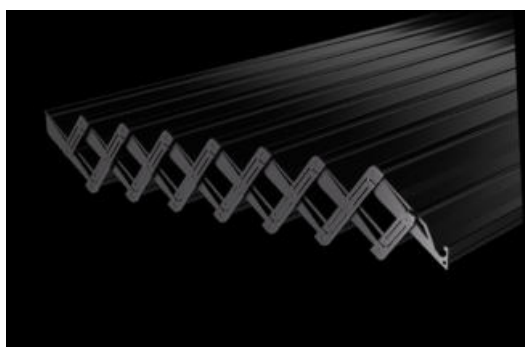

KLAAR.

WINTEK
ZONWERING

WATERAFVOER

De onzichtbare goot die rondom de dakstructuur loopt, garandeert een gelijkmatige afvoer van water en vuil.

Afhankelijk van de oppervlakte wordt berekend hoeveel afvoeren er nodig zijn. Er kan gekozen worden om zichtbare of onzichtbare afvoeren te integreren in de palen.

Door middel van het ingenieuze systeem wordt alles perfect afgevoerd en zit u droog, ongeacht onze Belgische weersomstandigheden

KLAAR.

STRUCTUUR

Dankzij de hoogwaardige aluminium structuur heeft u eindelijk genot van uw lamellendak. De slanke palen van 15cm vormen samen met de dakrand van 19,5mm een solide basis waarin de lamellen liggen.

De Somfy-motor staat keer op keer paraat voor het feilloze en soepele wegschuiven van de lamellen. En ook hier bewijst onze terrasoverkapping opnieuw het streven naar perfectie: de lamellen sluiten met een rubberen afdichting aan op het onderste deel van het dak. Op die manier hebben we maar liefst 3 rubberen afdichtingen (2 tussen de lamellen en 1 tussen lamel en dakrand) die zorgen voor zowel de thermische als de akoestische isolatie. Dit is ongezien in de hele markt van lamellendaken.

KLAAR.

OPTIES

LED-verlichting rondom- onderaan de dakrand

Vrijstaande montage of muurmontage

Glazen schuifwanden

GARANTIE:

Wintek en dus ook onze afdeling "KLAAR", staat voor absolute topkwaliteit. Al onze zonweringen beantwoorden aan de hoogste kwaliteitsnormen.