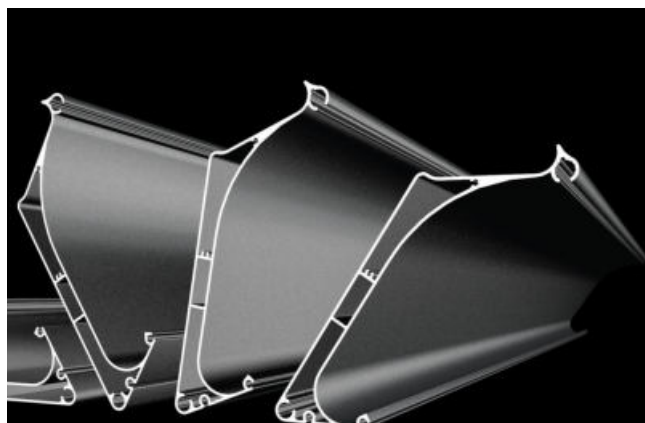

KLAAR.

WINTEK
ZONWERING

LAMELLEN

De lamellen zijn 120° kantelbaar en dubbelwandig. De luchtkamer die zo gecreëerd wordt, isoleert uitstekend tegen het lawaai van tikkende regendruppels. De betere thermische isolatie zorgt er bovendien voor dat er geen condensvorming is aan de onderzijde van het dak.

Door de elliptische vorm van de lamellen valt er geen vuil naar beneden als het lamellendak roteert.