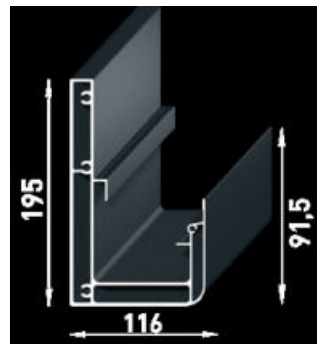

Door middel van het ingenieuze systeem wordt alles perfect afgevoerd en zit u droog, ongeacht onze Belgische weersomstandigheden.

KLAAR.

WINTEK
ZONWERING

STRUCTUUR

Dankzij de hoogwaardige aluminium structuur heeft u eindelijk genot van uw lamellendak. De slanke palen van 12cm vormen samen met de dakrand van 19,5mm een solide basis waarin de lamellen liggen.