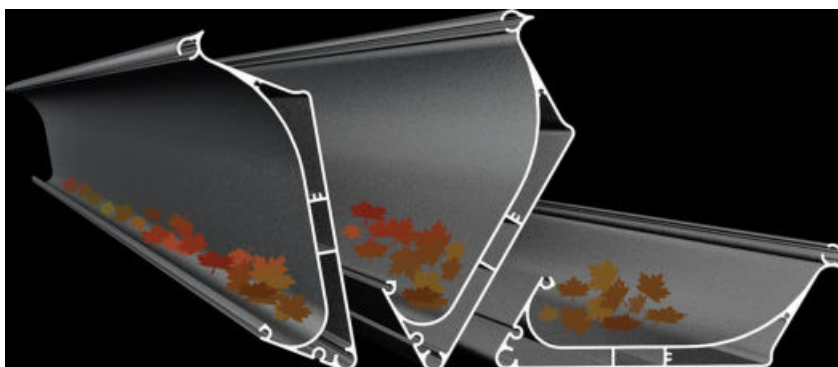

UIT TE VOEREN MET

Optioneel	LED-verlichtingstrips – LED in lamellen – wit of RGB
Optioneel	Glazen schuifwanden

KLAAR.

WINTEK
ZONWERING

LAMELLEN

De lamellen zijn 120° kantelbaar en dubbelwandig. De luchtkamer die zo gecreëerd wordt, isoleert uitstekend tegen het lawaai van tikkende regendruppels. De betere thermische isolatie zorgt er bovendien voor dat er geen condensvorming is aan de onderzijde van het dak.

Door de elliptische vorm van de lamellen valt er geen vuil naar beneden als het lamellendak roteert.

De lamellen sluiten met dubbele rubbers tegen elkaar aan. Zo bent u zeker van een optimale isolatie en waterdichtheid.

KLAAR.

WINTEK
ZONWERING

WATERAFVOER

De onzichtbare goot die rondom de dakstructuur loopt, garandeert een gelijkmatige afvoer van water en vuil.

Afhankelijk van de oppervlakte wordt berekend hoeveel afvoeren er nodig zijn. Er kan gekozen worden om zichtbare of onzichtbare afvoeren te integreren in de palen.