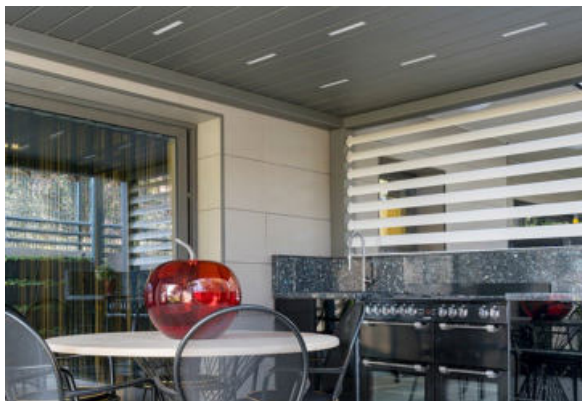

KLAAR.

WINTEK
ZONWERING

Het lamellendak verrijkt uw woning door zowel het design als het optimale gebruikersgenot. Met de afstandsbediening roteert u de lamellen eenvoudig in een stand die voor u de perfecte lichtinval creëert. Sterker nog, u kunt de lamellen mee laten draaien met de zon doordat de lamellen tot 120 graden traploos verstelbaar zijn.

Automatische bediening

Het systeem is op afstand te besturen. Hiermee past u de overkapping met één druk op de knop aan naar uw wensen.

Moeiteloze afvoer van water

Het water op de lamellen wordt geleid naar de goot en vervolgens moeiteloos afgevoerd.

Unieke rotatie technologie

De traploze rotatie technologie zorgt voor stevigheid, stabiliteit en afdichting. Dit komt door een speciaal hogedruksysteem.

Bescherming

De lamellen sluiten met een synchrone beweging op de zijprofielen en daarmee is optimale bescherming gegarandeerd.

UITVOERINGEN

Kleuren	Alle RAL-kleuren mogelijk.
Lamellen	De lamellen zijn kantelbaar tot 120°. Met de bijgeleverde SOMFY afstandsbediening kunnen de lamellen van de PLUS én de optionele LED-verlichting worden aangestuurd.
Toepassing	Zowel als wandmodel als vrijstaand te plaatsen.
Breedte (cm)	Alle afmetingen mogelijk op bestelling – max 799
Uitval (cm)	Alle afmetingen mogelijk op bestelling – max 450

UIT TE VOEREN MET

Optioneel	LED-verlichtingstrips – LED in lamellen – wit of RGB
Optioneel	Glazen schuifwanden