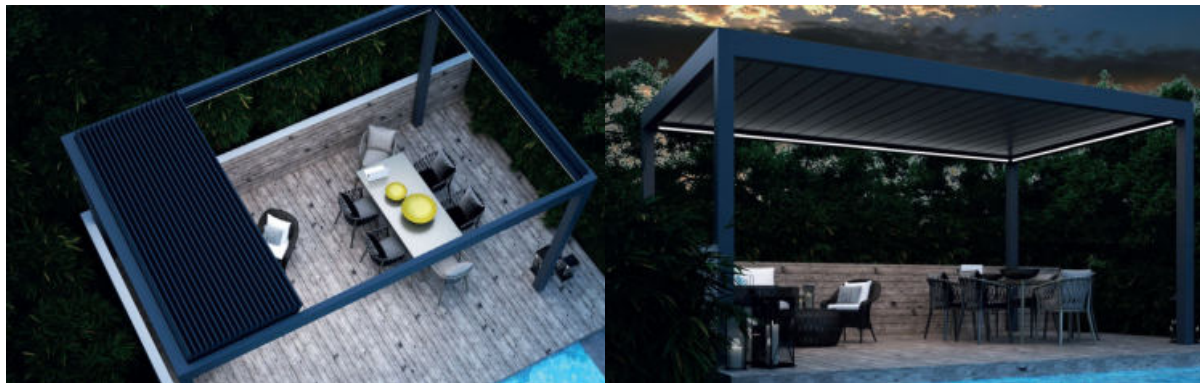

KLAAR.

WINTEK
ZONWERING

Met de KLAAR PRESTIGE creëert u een buitenruimte die bescherming biedt tegen ieder weertype. Wanneer u de synchroon bewegende lamellen openschuift ontstaat er een grote open ruimte boven uw terras. En tijdens het sluiten drukken de lamellen gelijktijdig op de rubberpakking van de zijprofielen en zorgen zo voor optimale bescherming.

Automatische bediening

Het systeem is op afstand te besturen. Hiermee past u de overkapping met één druk op de knop aan naar uw wensen.

Moeiteloze afvoer van water

Het water op de lamellen wordt geleid naar de goot en vervolgens moeiteloos afgevoerd.

Optimale lichtinval

Als de lamellen volledig geopend zijn ervaart u optimale lichtinval

Bescherming

De lamellen sluiten met een synchrone beweging op de zijprofielen en daarmee is optimale bescherming gegarandeerd.

UITVOERINGEN

Kleuren	RAL7024
Lamellen	Het is mogelijk de lamellen naar één zijde te schuiven voor een open ruimte boven uw terras. Met de bijgeleverde SOMFY afstandsbediening kunnen de lamellen van de PRESTIGE én de optionele LED-verlichting worden aangestuurd.
Toepassing	Zowel als wandmodel als vrijstaand te plaatsen.
Breedte (cm)	301 / 358 / 413 / 496 / 608 stock – andere afmeting mogelijk op bestelling – max 691
Uitval (cm)	300 / 350 / 400 stock – andere afmeting mogelijk op bestelling – max 400

UIT TE VOEREN MET

Optioneel	LED-verlichtingstrips – LED in lamellen – wit of RGB
Optioneel	Glazen schuifwanden