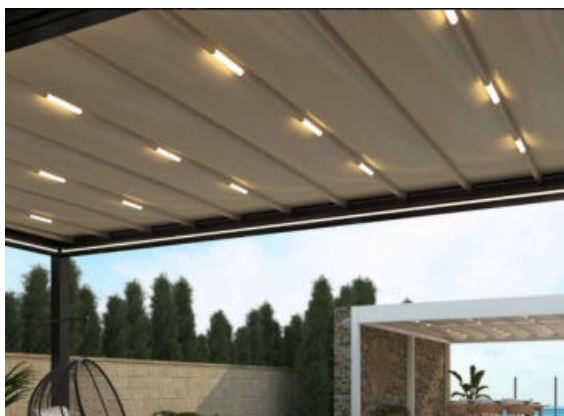

KLAAR.

WINTEK
ZONWERING

De Satin S pergola van KLAAR kenmerkt zich door een rechte, horizontale structuur van het dak. In combinatie met een zeer verfijnde uitstraling biedt de Satin S u alle comfort. Aan alles is gedacht. Zo is de afwatering perfect onzichtbaar weggewerkt in het horizontale profiel en bent u altijd beschermd tegen de regen en de zon wanneer het doek dicht is. Wanneer u het luxe PVC doek van deze pergola opent, kunt u volop genieten van het weer. Vanwege de vele additionele opties vindt u altijd de perfecte match voor uw situatie.