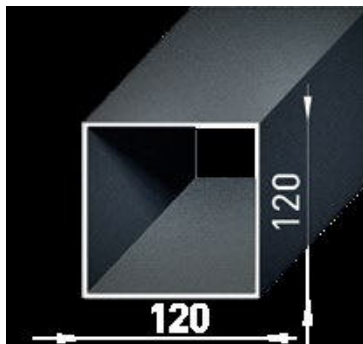

Door middel van het ingenieuze systeem wordt alles perfect afgevoerd en zit u droog, ongeacht onze Belgische weersomstandigheden.

KLAAR.

WINTEK
ZONWERING

STRUCTUUR

Dankzij de hoogwaardige aluminium structuur heeft u eindelijk genot van uw lamellendak. De slanke palen van 12cm vormen samen met de dakrand van 19,5mm een solide basis waarin de lamellen liggen.