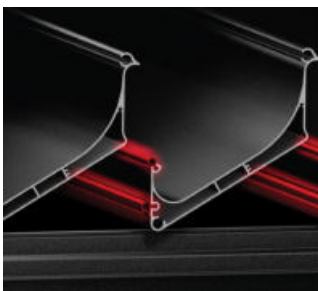

UIT TE VOEREN MET

Optioneel

LED-verlichtingstrips

Optioneel

Glazen schuifwanden

KLAAR.

LAMELLEN

De lamellen zijn 120° kantelbaar en dubbelwandig. De luchtkamer die zo gecreëerd wordt, isoleert uitstekend tegen het lawaai van tikkende regendruppels. De betere thermische isolatie zorgt er bovendien voor dat er geen condensvorming is aan de onderzijde van het dak.

Door de elliptische vorm van de lamellen valt er geen vuil naar beneden als het lamellendak roteert.

De lamellen sluiten met dubbele rubbers tegen elkaar aan. Zo bent u zeker van een optimale isolatie en waterdichtheid.

KLAAR.

WINTEK
ZONWERING

WATERAFVOER

De onzichtbare goot die rondom de dakstructuur loopt, garandeert een gelijkmatige afvoer van water en vuil.

Afhankelijk van de oppervlakte wordt berekend hoeveel afvoeren er nodig zijn. Er kan gekozen worden om zichtbare of onzichtbare afvoeren te integreren in de palen.