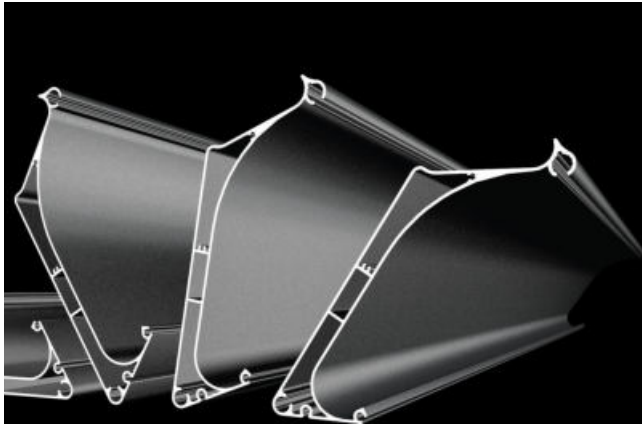

UIT TE VOEREN MET

Optioneel

LED-verlichtingstrips

Optioneel

Glazen schuifwanden

KLAAR.

LAMELLEN

De lamellen zijn 120° kantelbaar en dubbelwandig. De luchtkamer die zo gecreëerd wordt, isoleert uitstekend tegen het lawaai van tikkende regendruppels. De betere thermische isolatie zorgt er bovendien voor dat er geen condensvorming is aan de onderzijde van het dak.

Door de elliptische vorm van de lamellen valt er geen vuil naar beneden als het lamellendak roteert.

De lamellen sluiten met dubbele rubbers tegen elkaar aan. Zo bent u zeker van een optimale isolatie en waterdichtheid.

KLAAR.

WINTEK
ZONWERING

WATERAFVOER

De onzichtbare goot die rondom de dakstructuur loopt, garandeert een gelijkmatige afvoer van water en vuil.

Afhankelijk van de oppervlakte wordt berekend hoeveel afvoeren er nodig zijn. Er kan gekozen worden om zichtbare of onzichtbare afvoeren te integreren in de palen.