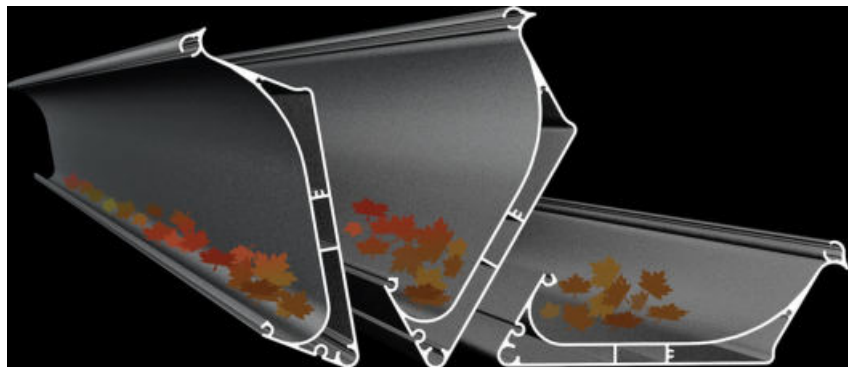

UIT TE VOEREN MET

Optioneel

LED-verlichtingstrips

Optioneel

Glazen schuifwanden

KLAAR.

LAMELLEN

De lamellen zijn 120° kantelbaar en dubbelwandig. De luchtkamer die zo gecreëerd wordt, isoleert uitstekend tegen het lawaai van tikkende regendruppels. De betere thermische isolatie zorgt er bovendien voor dat er geen condensvorming is aan de onderzijde van het dak.

Door de elliptische vorm van de lamellen valt er geen vuil naar beneden als het lamellendak roteert.

De lamellen sluiten met dubbele rubbers tegen elkaar aan. Zo bent u zeker van een optimale isolatie en waterdichtheid.

KLAAR.

WINTEK
ZONWERING

WATERAFVOER

De onzichtbare goot die rondom de dakstructuur loopt, garandeert een gelijkmatige afvoer van water en vuil.

Afhankelijk van de oppervlakte wordt berekend hoeveel afvoeren er nodig zijn. Er kan gekozen worden om zichtbare of onzichtbare afvoeren te integreren in de palen.