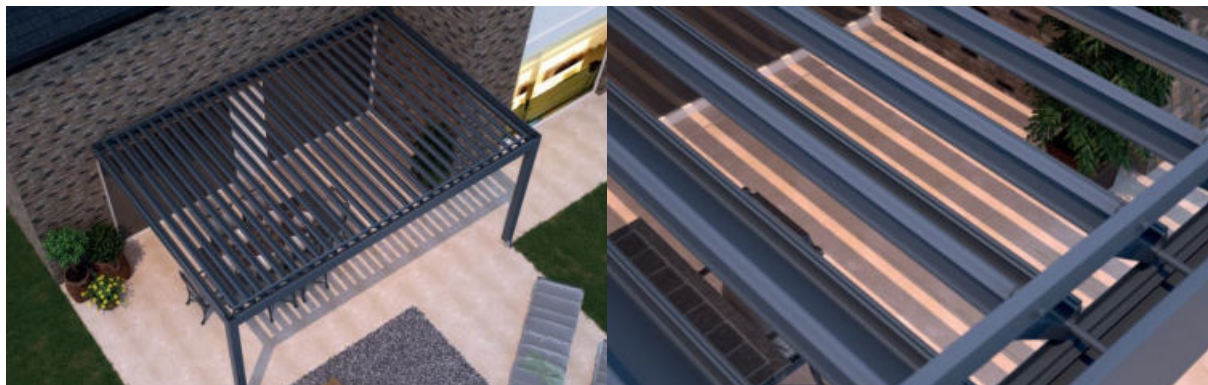

KLAAR.

Het lamellendak verrijkt uw woning door zowel het design als het optimale gebruikersgenot. Met de afstandsbediening roteert u de lamellen eenvoudig in een stand die voor u de perfecte lichtinval creëert. Sterker nog, u kunt de lamellen mee laten draaien met de zon doordat de lamellen tot 120 graden traploos verstelbaar zijn.

Automatische bediening

Het systeem is op afstand te besturen. Hiermee past u de overkapping met één druk op de knop aan naar uw wensen.

Moeiteloze afvoer van water

Het water op de lamellen wordt geleid naar de goot en vervolgens moeiteloos afgevoerd.

Unieke rotatie technologie

De traploze rotatie technologie zorgt voor stevigheid, stabiliteit en afdichting. Dit komt door een speciaal hogedruksysteem.

Bescherming

De lamellen sluiten met een synchrone beweging op de zijprofielen en daarmee is optimale bescherming gegarandeerd.

UITVOERINGEN

Kleuren

RAL 7024 textuur standaard | Alle RAL-kleuren mogelijk.

Lamellen

De lamellen zijn kantelbaar tot 120°. Met de bijgeleverde SOMFY afstandsbediening kunnen de lamellen van de COMPACT én de optionele LED-verlichting worden aangestuurd.

Toepassing

Zowel als wandmodel als vrijstaand te plaatsen.

Breedte (cm)

301 / 354 / 407 / 495 stock – andere afmeting mogelijk op bestelling – max 500

Uitval (cm)

300 / 350 stock – andere afmeting mogelijk op bestelling – max 350

UIT TE VOEREN MET

Optioneel

LED-verlichtingstrips

Optioneel

Glazen schuifwanden