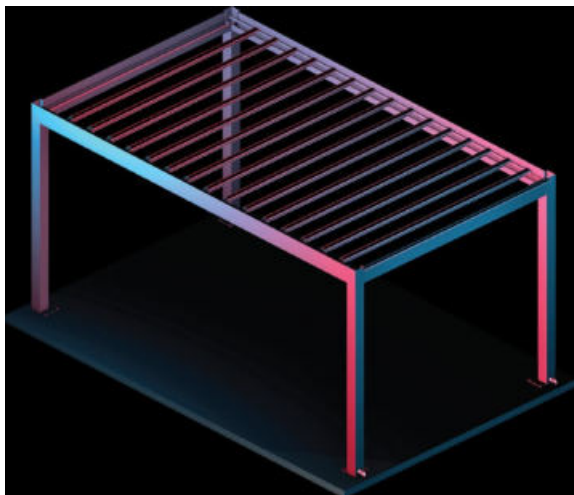

KLAAR.

OPTIES

LED-verlichting rondom- onderaan de dakrand

Vrijstaande montage of muurmontage

Glazen schuifwanden

GARANTIE:

Wintek en dus ook onze afdeling "KLAAR", staat voor absolute topkwaliteit. Al onze zonweringen beantwoorden aan de hoogste kwaliteitsnormen.