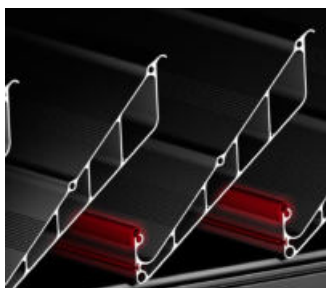

UIT TE VOEREN MET

Optioneel	LED-verlichtingstrips – LED in lamellen – wit of RGB
Optioneel	Glazen schuifwanden

KLAAR.

WINTEK
ZONWERING

LAMELLEN

De lamellen zijn dubbelwandig. De luchtkamer die zo gecreëerd wordt, isoleert uitstekend tegen het lawaai van tikkende regendruppels. De betere thermische isolatie zorgt er bovendien voor dat er geen condensvorming is aan de onderzijde van het dak,

Door de elliptische vorm van de lamellen valt er geen vuil naar beneden als het lamellendak roteert.

De lamellen sluiten met dubbele rubbers tegen elkaar aan. Zo bent u zeker van een optimale isolatie en waterdichtheid.