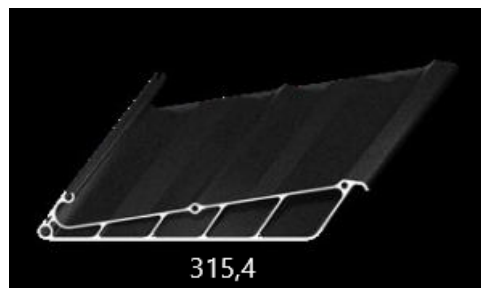

UIT TE VOEREN MET

Optioneel	LED-verlichtingstrips – LED in lamellen – wit of RGB
Optioneel	Glazen schuifwanden

KLAAR.

WINTEK
ZONWERING

LAMELLEN

De lamellen zijn dubbelwandig. De luchtkamer die zo gecreëerd wordt, isoleert uitstekend tegen het lawaai van tikkende regendruppels. De betere thermische isolatie zorgt er bovendien voor dat er geen condensvorming is aan de onderzijde van het dak,

Door de elliptische vorm van de lamellen valt er geen vuil naar beneden als het lamellendak roteert.

De lamellen sluiten met dubbele rubbers tegen elkaar aan. Zo bent u zeker van een optimale isolatie en waterdichtheid.