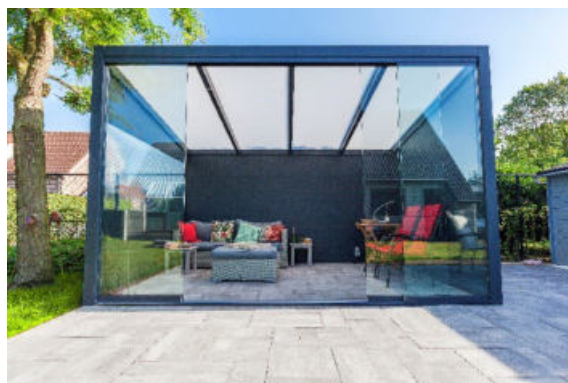

Glazen schuifwanden