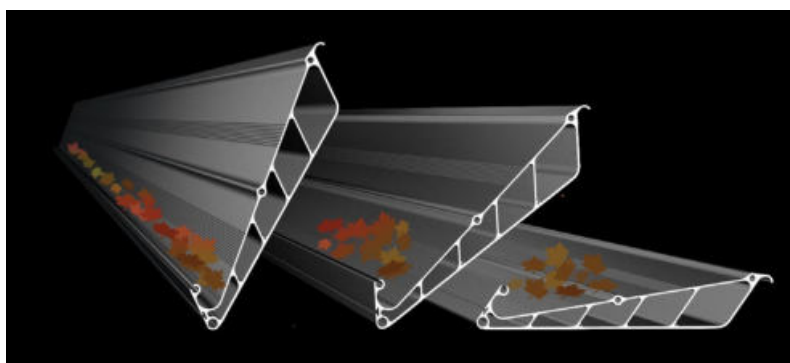

UIT TE VOEREN MET

Optioneel	LED-verlichtingstrips – LED in lamellen – wit of RGB
Optioneel	Glazen schuifwanden

KLAAR.

WINTEK
ZONWERING

LAMELLEN

De lamellen zijn dubbelwandig. De luchtkamer die zo gecreëerd wordt, isoleert uitstekend tegen het lawaai van tikkende regendruppels. De betere thermische isolatie zorgt er bovendien voor dat er geen condensvorming is aan de onderzijde van het dak,

Door de elliptische vorm van de lamellen valt er geen vuil naar beneden als het lamellendak roteert.

De lamellen sluiten met dubbele rubbers tegen elkaar aan. Zo bent u zeker van een optimale isolatie en waterdichtheid.