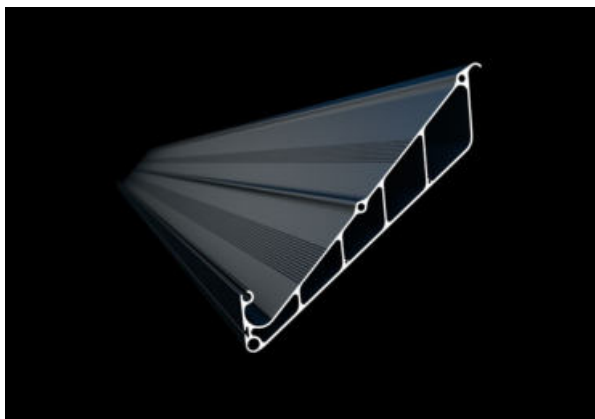

KLAAR.

WINTEK
ZONWERING

LAMELLEN

De lamellen zijn dubbelwandig. De luchtkamer die zo gecreëerd wordt, isoleert uitstekend tegen het lawaai van tikkende regendruppels. De betere thermische isolatie zorgt er bovendien voor dat er geen condensvorming is aan de onderzijde van het dak,

Door de elliptische vorm van de lamellen valt er geen vuil naar beneden als het lamellendak roteert.