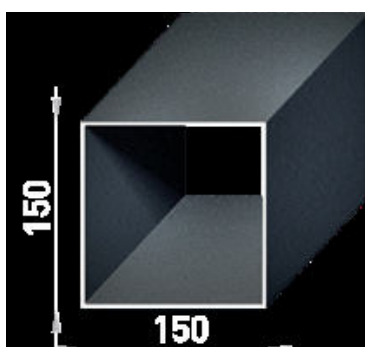

Door middel van het ingenieuze systeem wordt alles perfect afgevoerd en zit u droog, ongeacht onze Belgische weersomstandigheden.

KLAAR.

STRUCTUUR

Dankzij de hoogwaardige aluminium structuur heeft u eindelijk genot van uw lamellendak. De slanke palen van 12cm vormen samen met de dakrand van 19,5mm een solide basis waarin de lamellen liggen.