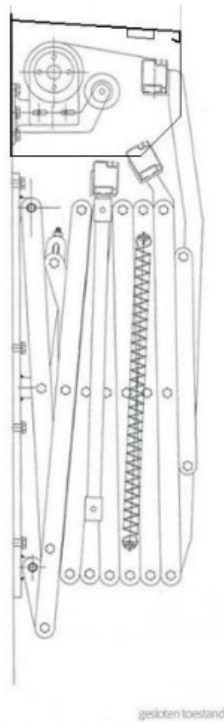

KLAAR.

WINTEK
ZONWERING

TECHNISCH

- stalen schaarmen
- staal $\varnothing$ 78 dikwandige doekbuis
- doekgoot
- doekspleetbedekking
- doek: MAX. uni-doek, verstevigd geconfectionneerd