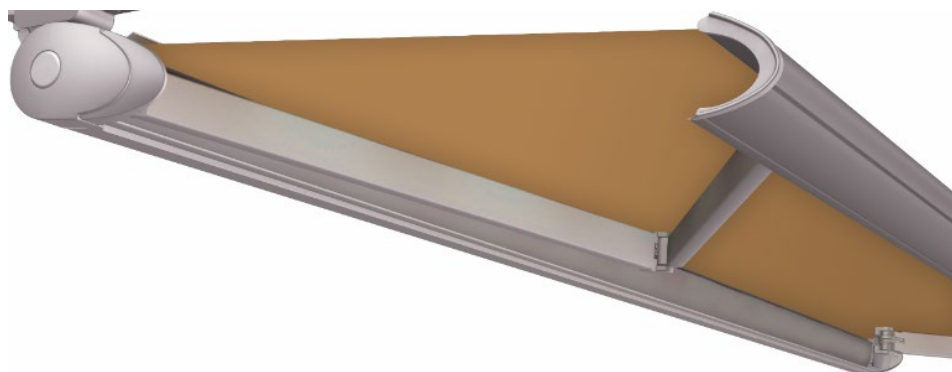

KLAAR.

WINTEK
ZONWERING

TECHNISCH

- knikarm met dubbele opgeborgen aviation staalkabel
- staal Ø 78 dikwandige doekbuis
- Bevestiging met 2 consoles op uiteinden: standaard 70 mm