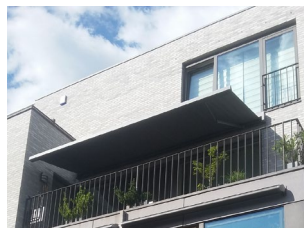

KLAAR.

ZONNELUIFELS

QUATRO