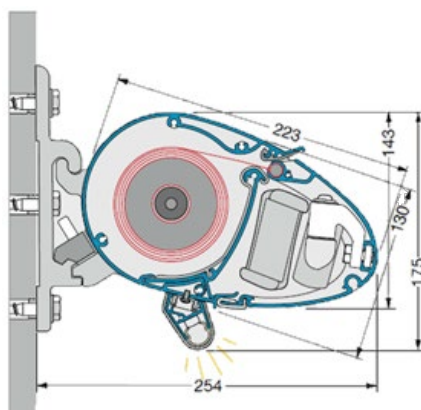

KLAAR.

WINTEK
ZONWERING

TECHNISCH

- knikarm met dubbele opgeborgen aviation staalkabel
- staal Ø 78 dikwandige doekbuis
- Bevestiging met 2 consoles op uiteinden: standaard 70 mm