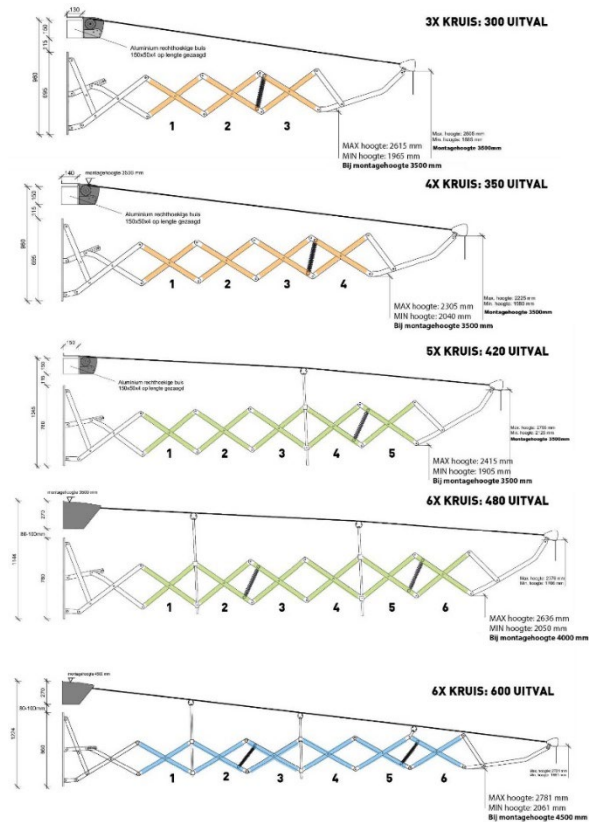

KLAAR.

WINTEK
ZONWERING

TECHNISCH

- stalen schaarmen
- staal $\varnothing$ 78 dikwandige doekbuis
- doekgoot
- doekspleetbedekking
- doek: MAX. uni-doek, verstevigd geconfectionneerd