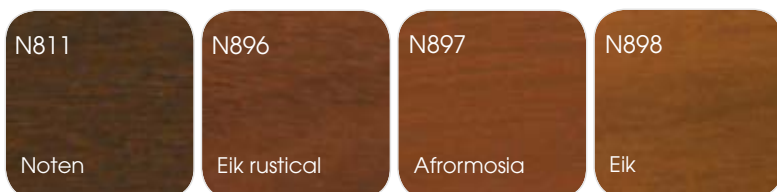

M901

Crème

M910

Wit

ALUMINIUM

Poedercoating

P115EG Licht ivoor	P119RM Grijsbeige	P504RM Zwartblauw	P508RM Agaatblauw	P511EM Staalblauw	P609EM Dennengroen	P612RM Zwartgroen
P692RM Monumenten- groen	P701EM Lichtgrijs	P704RM Signaalgrijs	P706RM Beigegrijs	P716RM Antracietgrijs	P716EM Antracietgrijs	P721RM Zwartgrijs
P723RM Betongrijs	P730RM Steengrijs	P731RM Blauwgrijs	P732RM Kiezelgrijs	P737RM Stofgrijs	P739RM Kwartsgrijs	P744RM Zijdegrijs
P803EM Kleibruin	P822EM Zwartbruin	P822RM Zwartbruin	P890RM Staalbrons	P899EM Donkerbruin	P901EG Crème	P901RM Crème
P905RM	P906EM Lichtgrijs metallic	P910EG Wit	P910RM Wit	P916EG Verkeerswit	P917RM Verkeerszwart	

Anodisatie

A906EM Natuurlijk geanodiseerd

Verkrijgbaar in alle courante kleuren; oppervlaktebehandeling van hoge kwaliteit onder licentie (Qualicoat/Qualanod); standaard 2-kleurenitvoering met witte of crème binnenzijde tegen basisprijs; andere courante (RAL-)kleuren optioneel verkrijgbaar.

HOUT

Drenking

Verweringslook

Afwerkingslagen natlak

Transparante natlak

Bij Profel krijgen de houten ramen en deuren een 5-lagenbehandeling. Een eerste drenking tegen schimmels en insecten, een kleurdrenking (kiefer, teak, noten en wit - afhankelijk van de gekozen afwerkingskleur) als basislaag, een dekkende poriënvuller en tenslotte twee elektrostatische natlaklagen. Andere kleuren (RAL of NCS) dan in dit overzicht zijn ook verkrijgbaar.