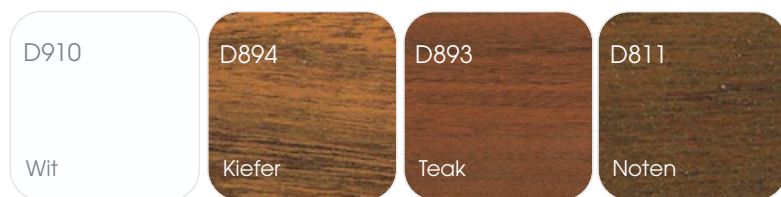

HOUT

Drenking