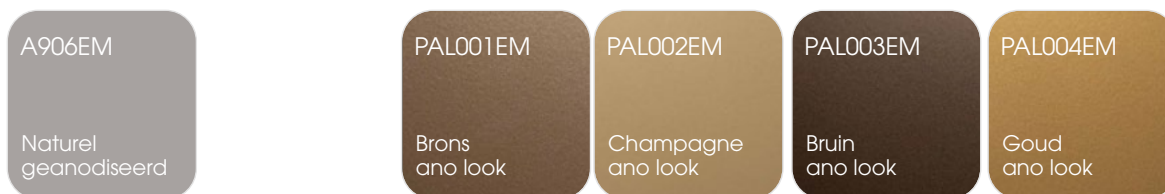

## Ruw mat

Binnen	F910RM Wit	F901RM Crème	F739RM Kwartsgrijs	F917RM Verkeerszwart
--------	---------------	-----------------	-----------------------	-------------------------

## ALUMINIUM

### Ano look - effen

Verkrijgbaar in alle courante kleuren; oppervlaktebehandeling van hoge kwaliteit onder licentie (Qualicoat/Qualanod); standaard 2-kleurenitvoering met witte of crème binnenzijde tegen basisprijs; andere courante (RAL-)kleuren optioneel verkrijgbaar.