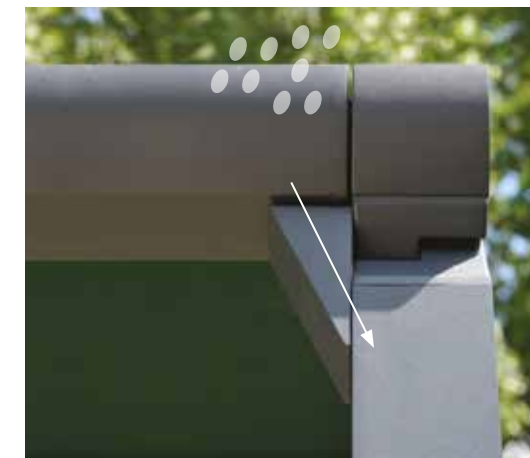

Waterafvoer via de paal