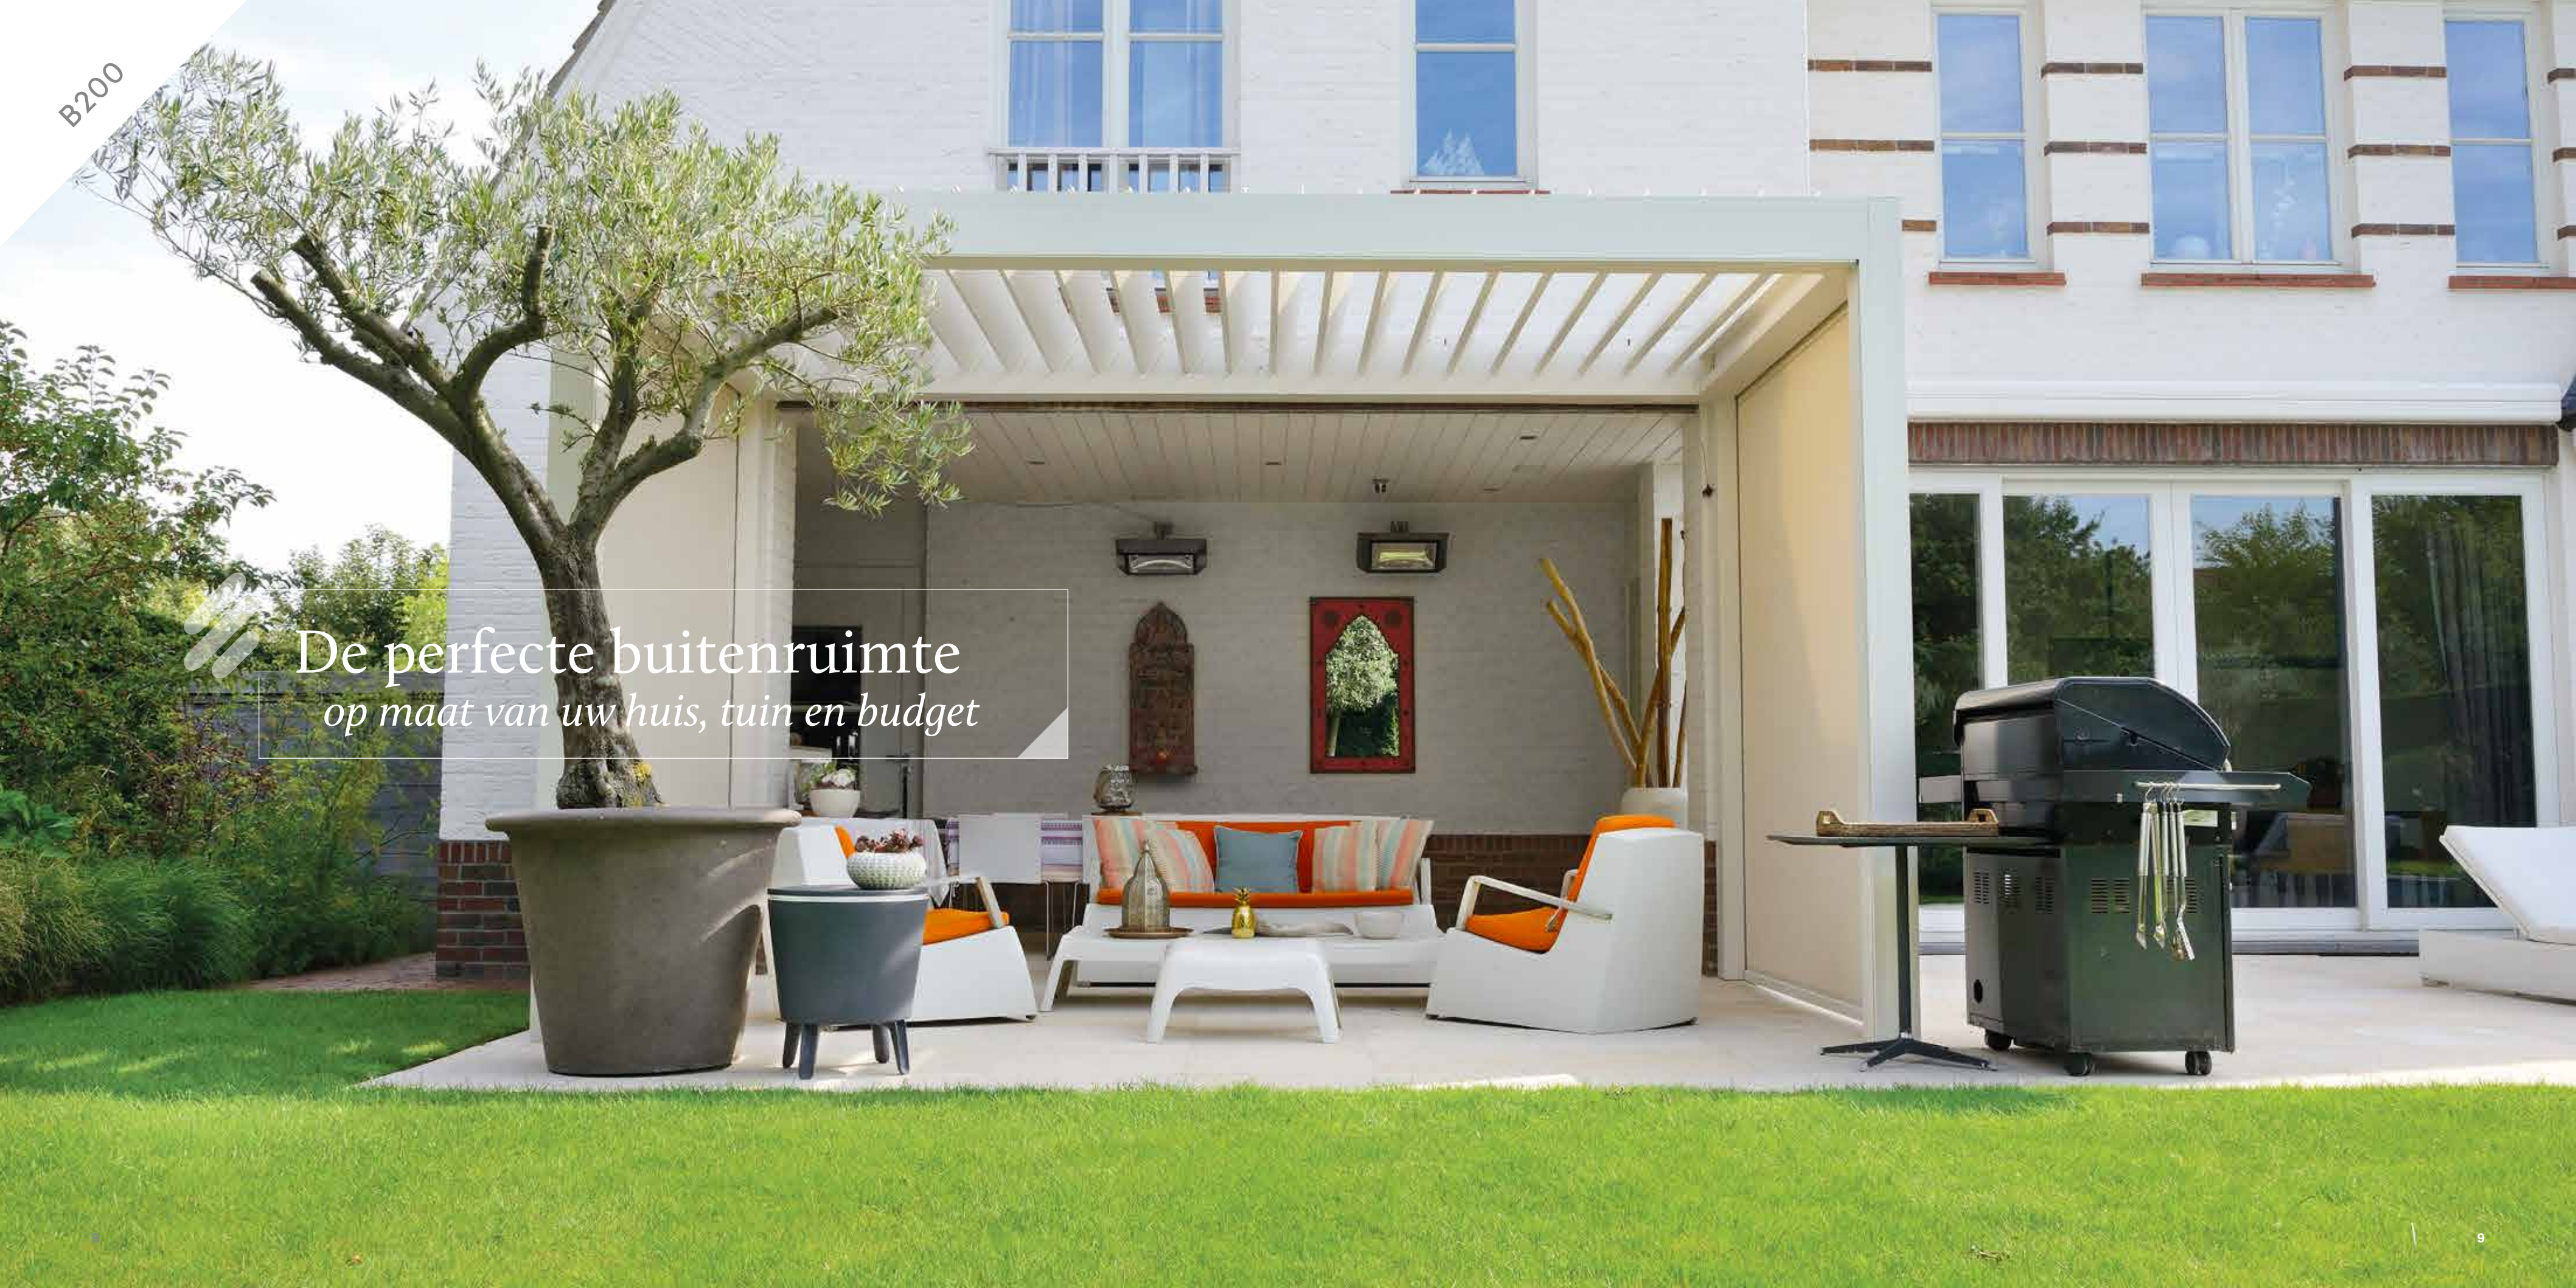

B200

De perfecte buitenruimte
op maat van uw huis, tuin en budget