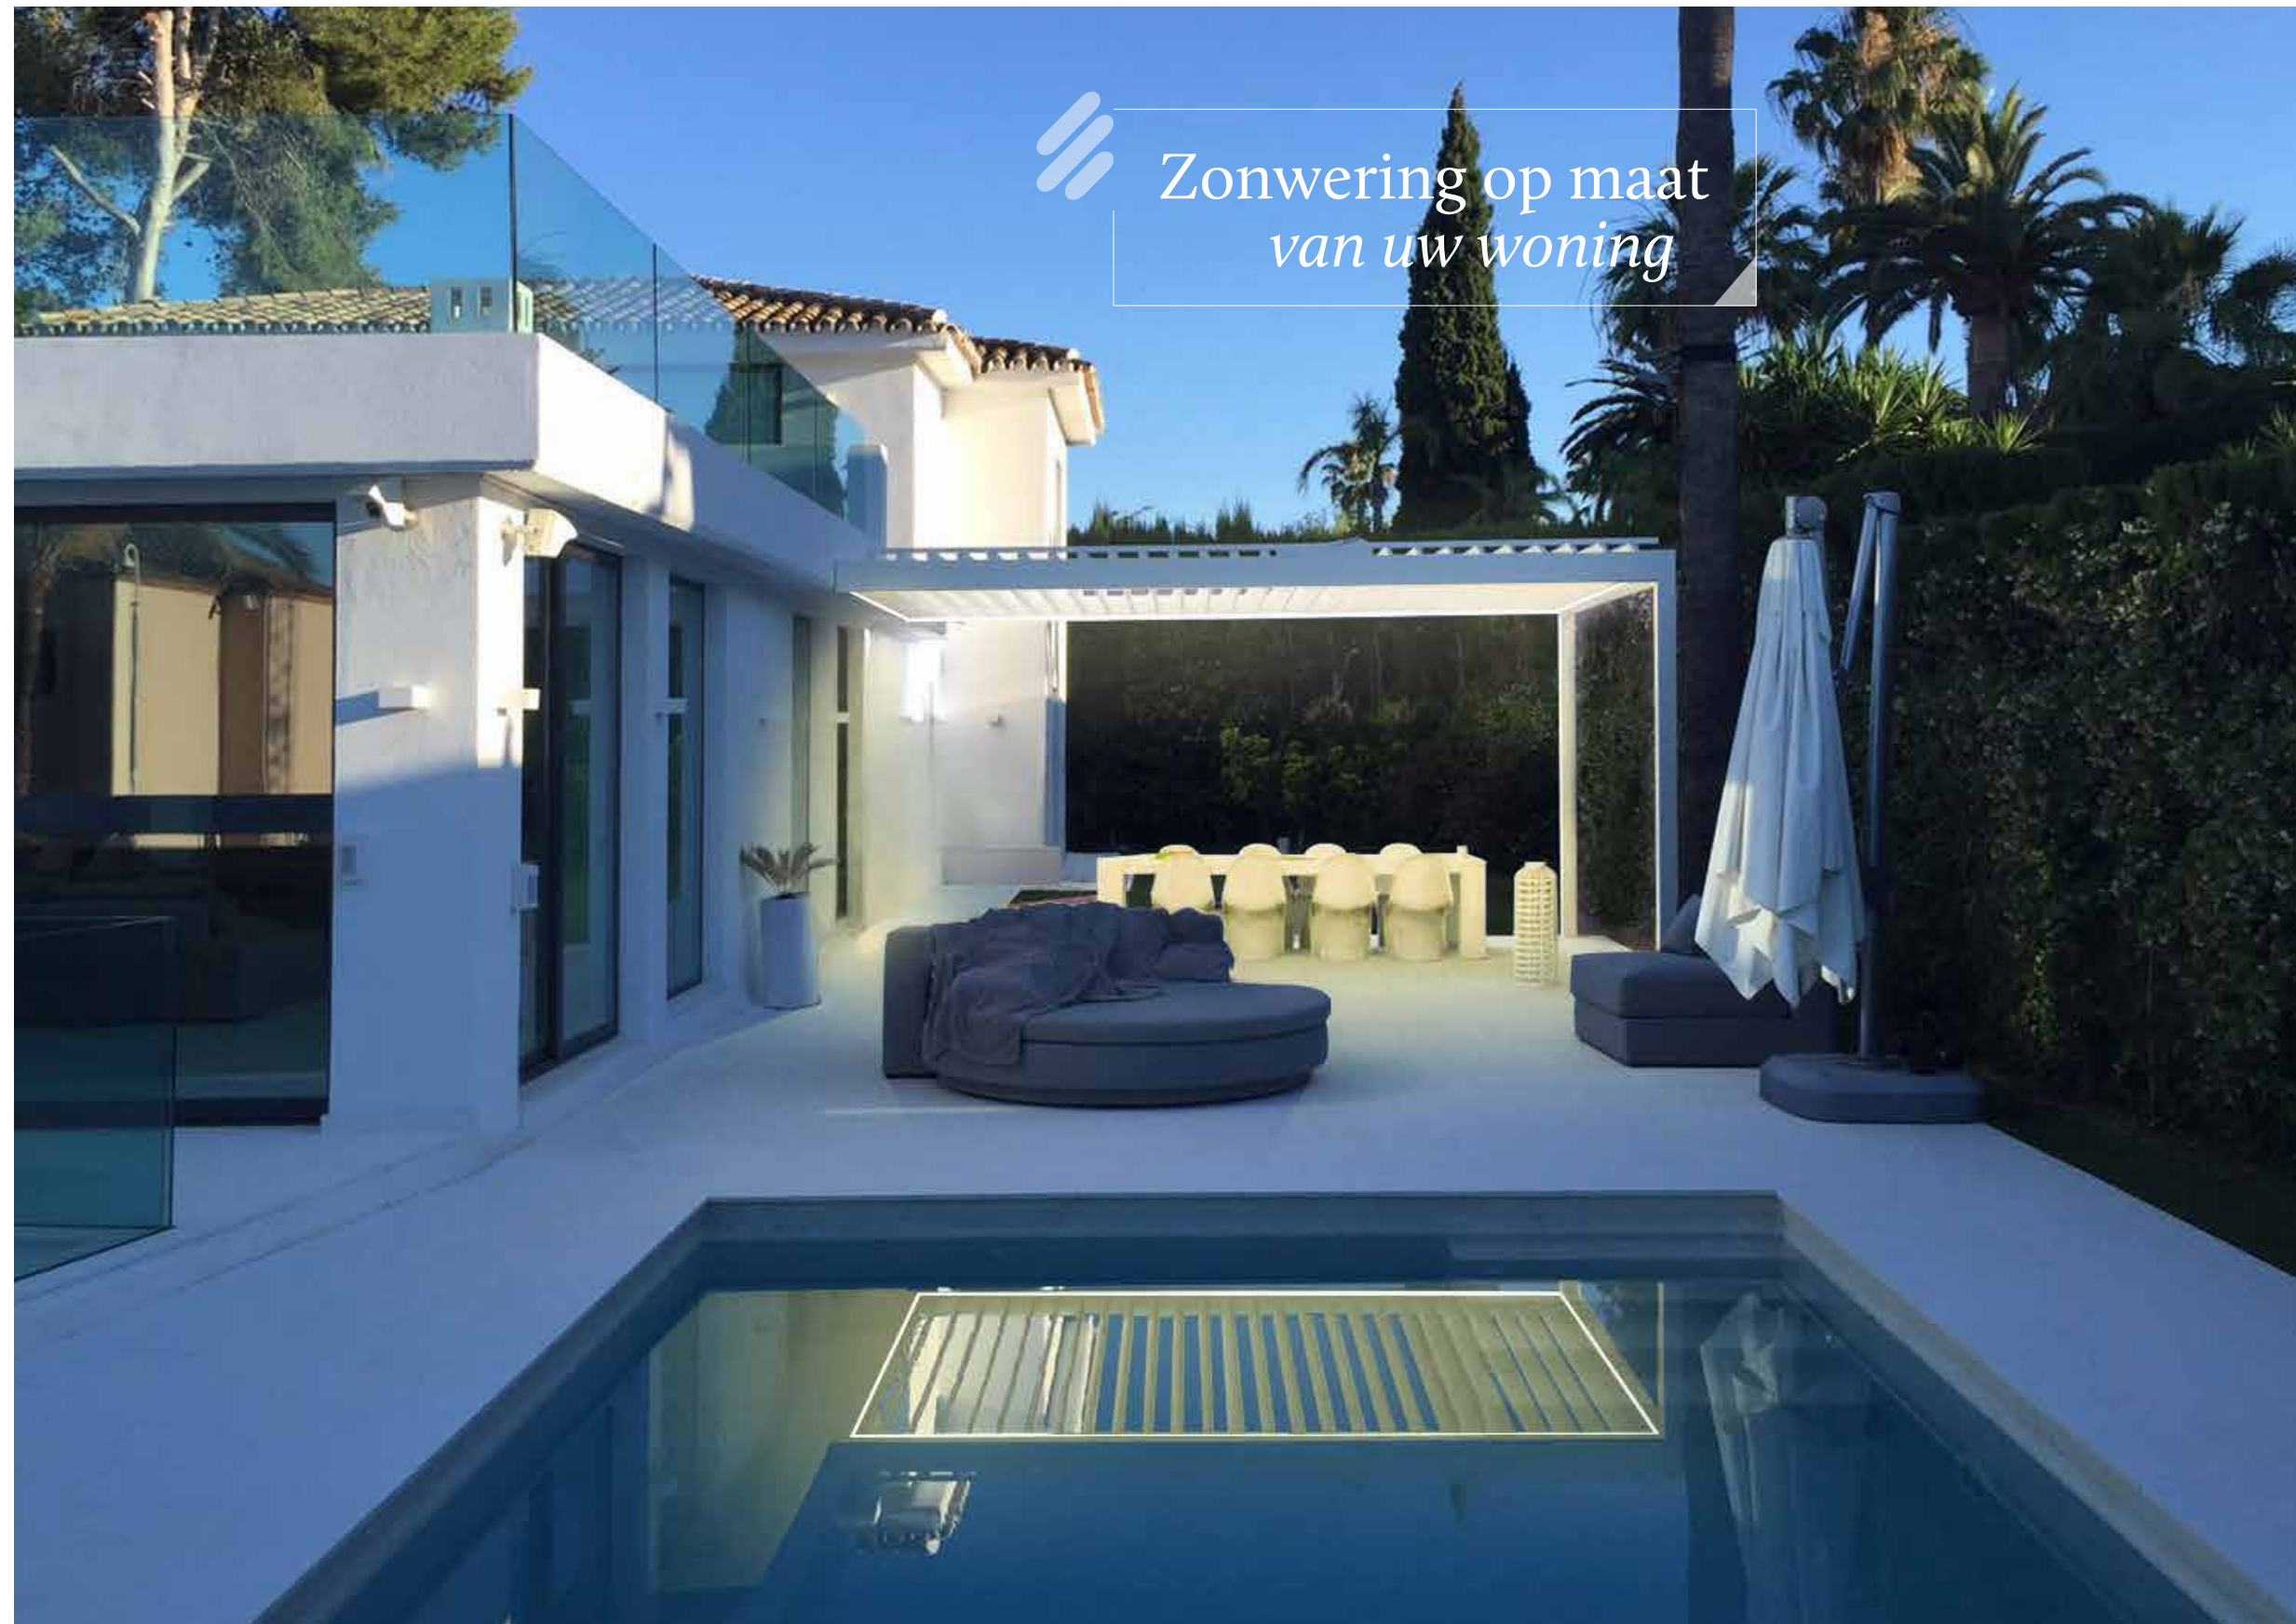

Zonwering op maat
van uw woning

TECHNISCHE TROEVEN

SOMFY ZENDER INBEGREPEN

Naargelang het aantal gewenste aansturingen, bestaat er een aangepaste zender. Van slechts 1 kanaal tot 16 ... Het lamellendak, de screens, de verlichting en de elektrische verwarming zijn hierdoor eenvoudig te bedienen met een afstandsbediening of met uw smartphone.