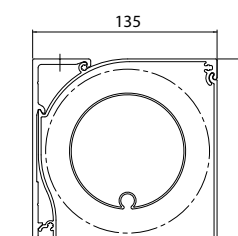

B1200 ZIP

De B1200 wordt volledig ingebouwd in de spouwmuur en loopt naadloos over van de muur naar het raam. Geen storende elementen die het zicht belemmeren. Geheel volgens het Brustor ZIPscreen principe glijdt de screen volautomatisch windvast via de zijgeleiders naar beneden. De zware onderlijst houdt het doek strak in de zijgeleiders. ZIPscreens zijn de garantie voor windvaste, zonfilterende en insectenwerende raamdoeken. De B1200 kan in een heel assortiment screendoeken geleverd worden. Het vervangen van de doekrol kan hierbij op zeer eenvoudige manier gebeuren.

- Screenkast en zijgeleiders kunnen integraal ingebouwd worden
- Onderlat verdwijnt in de screenkast
- Screen te plaatsen samen met de ramen
- Eenvoudige toegang tot rolas en doek

Afmetingen

Type doek: Soltis 86 - Soltis 92 - Blockout Lunar (verduisterend)

Maximum hoogte: tot 3,5 m

Maximum breedte: tot 5 m (gekoppeld tot 7,2 m)

Bediening: Somfy motor met schakelaar (RTS of IO)

Standaardkleuren

Alle andere RAL-kleuren in optie.

1. Spouwmuur
2. Rolas
3. Voorlat
4. Zijgeleider
5. Raam

HOEKSCREEN

De Brustor hoekscreen is qua technologie gebaseerd op de sterke, windvaste B1350 C opbouwscreen met rechte kast. Het is een volautomatisch, panoramisch screen dat in een rechte hoek gelijkmatig op en neer glijdt in de buitenste zijgeleiders. In de hoek zelf zijn geen storende profielen. Ideaal dus voor situaties waarbij het glasraam zonder steunprofiel samenkomt in de hoek. Dit zorgt vooral voor een breed ongehinderd buitenzicht terwijl omgekeerd de schaduw gelijkmatig wordt verkregen in de woonruimte.