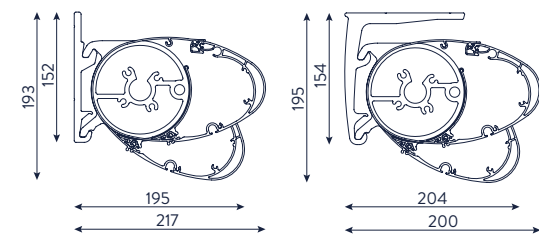

Type I

Type K

Afmetingen	B38	B38 Prestige
Breedte:	min. 2,05 m - max. 6,0 m	min. 3,50 m - max. 6,0 m
Uitval*:	1,50 m - 2,00 m - 2,50 m - 3,00 m - 3,50 m	3,00 m - 3,50 m
Cassette:	20,2 cm hoog x 21,2 cm diep	
Bediening:	motor RTS of IO met zender	
Volant:	variabel, tot 1,30 m	

De Brustor B50 is tot 5,50 m breed leverbaar. De maximale uitval bedraagt 3 m. De montage gebeurt eenvoudig door het scherm in de muur- of plafondbeugel te haken. Met een regelmoer kunt u gemakkelijk de helling van het scherm wijzigen van 0° tot 45°. Dit scherm is optioneel te verkrijgen met volant en verwarming.

Meer opties en specificaties op p. 37.

- Zonnescherm tot 5,5 m breed
- Eenvoudige montage met muur- of plafondbeugel

Afmetingen

Breedte: min. 2,05 m - max. 5,50 m

Uitval*: 1,50 m - 2,00 m - 2,50 m - 3,00 m