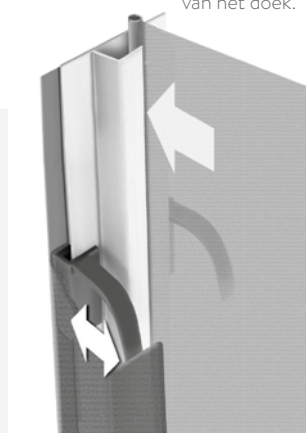

Vierkante kast

Optioneel motor op zonne-energie. Maximale afmeting: 3,5 x 3 m.