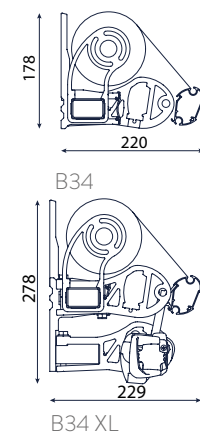

Afmetingen
Breedte: min. 1,25 m met gekruiste armen - max. 6,00 m
Uitval*: 1,50 m - 2,00 m - 2,50 m - 3,00 m
Bediening: Somfy IO of RTS motor met afstandsbediening
Cassette: 17,8 cm hoog x 22 cm diep
Standaardkleuren
BRUSTOR
WIT
Alle andere RAL-kleuren in optie.

*Mogelijke uitval hangt af van de breedte van het scherm

B40

De B40 is een knikarmscherm dat uitermate geschikt is voor de projectmarkt. Het ontwerp van het scherm is gebaseerd op de B35, maar dan met een ronde vormgeving. Er zijn 2 types beschikbaar, één dat direct op de muur bevestigd wordt (type I) en één dat via speciale steunen ca. 10 cm van de muur gemonteerd wordt (type K).

Meer opties en specificaties op p. 37.

- Knikarm met 4 kabels
- Ideaal voor projectmarkt
- Beschikbaar in 2 montage types