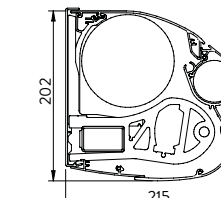

Type K

Afmetingen	B38	B38 Prestige
Breedte:	min. 2,05 m - max. 6,0 m	min. 3,50 m - max. 6,0 m
Uitval*:	1,50 m - 2,00 m - 2,50 m - 3,00 m - 3,50 m	3,00 m - 3,50 m
Cassette:	20,2 cm hoog x 21,2 cm diep	
Bediening:	motor RTS of IO met zender	
Volant:	variabel, tot 1,30 m	

Standaardkleuren

					Alle andere RAL-kleuren in optie.

*Mogelijke uitval hangt af van de breedte van het scherm