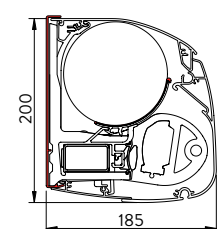

Type I

Type K

Afmetingen	B35	B35 Prestige
Breedte:	min. 2,05 m - max. 15,0 m (gekoppeld vanaf 7,5 m)	min. 3,53 m - max. 15,0 m (gekoppeld vanaf 7,5 m)
Uitval*:	1,50 m - 2,00 m - 2,50 m - 3,00 m - 3,50 m - 4,00 m	3,00 m - 3,50 m - 4,00 m
Cassette:	20,0 cm hoog x 18,2 cm diep	
Bediening:	IO of RTS motor met zender	