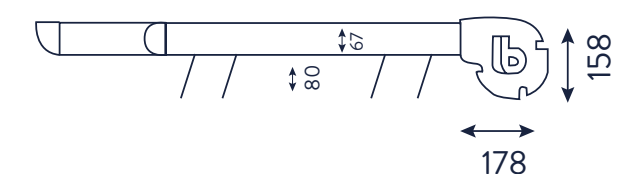

Uitschuifbaar tot 1,25 m