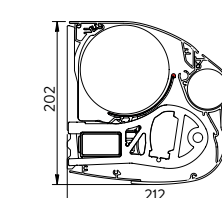

B35 B35 PRESTIGE

De B35 en B35 Prestige zijn brede windresistente zonneschermen. De Prestige is zelfs opgewassen tegen 6 Beaufort, met een uitval tot 4 meter.

Zoekt u een brede en windresistente zonwering, dan is de B35 (Prestige) ideaal. De B35 Prestige is ontworpen als een driebuisstelsel dat voldoet aan de hoogste Europese CE norm voor windresistentie (EN 13561). Deze knikarmschermen weerstaan dan ook aan een windkracht tot 6 Beaufort met een uitval tot 4 m, zelfs bij een doek van 15 m uit één deel. Hieronder zit u zelfs bij sterke wind heel comfortabel.

Optioneel is dit zonnescherm uitgerust met ingebouwde ledverlichting en elektrische verwarming. Als alternatief voor de 5 standaardkleuren kunt u kiezen tussen 200 optionele RAL-kleuren, die combineerbaar zijn met honderden verschillende acryldoeken.

Meer opties en specificaties op p. 37.

- Krachtige knikarmen met 4 kabels
- Driebuisstelsel met verstevigde draagbuis
- Maximale breedte van 15 m dankzij het koppelen van 2 knikarmschermen.
- Tot 4 m uitval
- De 'heavy duty' knikarmscherm

1. **5^{Bit}** B35:
2. Het standaard gootprofiel zorgt voor een betere ondersteuning van de doekrol
   - Optie: ledstrip in boven- en onderarm of onder de kast

1. **6^{Bit}** B35 Prestige:
2. Standaard met Somfy RTS of IO motor met afstandsbediening
   - Optie: ledspot in elleboog van de knikarm of onder de kast

Verschiede versies van de knikarmscherm B35, van een open (type A) tot een volledig gesloten cassette (type K). Knikarmscherm B35 Prestige is enkel beschikbaar in gesloten (type K) of halfopen versie (type I).