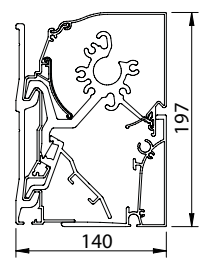

B27 B27 ELITE B27 PRESTIGE

De B27 Standaard, Elite en Prestige beschikken over een architecturale, strakke vormgeving die bijzonder geschikt is voor moderne woningen. U kunt ze zelfs laten integreren in de façade. De technische specificaties zijn identiek aan die van de gelijknamige B24 en de B25 modellen in Prestige, Elite en de standaard versie. We leveren deze zonneschermen in 5 standaardkleuren, maar u heeft keuze uit nog 200 andere RAL-kleuren, zodat u ongetwijfeld de kleur vindt waar u van droomt.

Meer opties en specificaties op p. 37.

- Eigentijdse, rechthoekige vormgeving
- Integreerbaar in de façade
- Elegante afwerking met aluminium zijplaten zonder zichtbare schroeven

B27