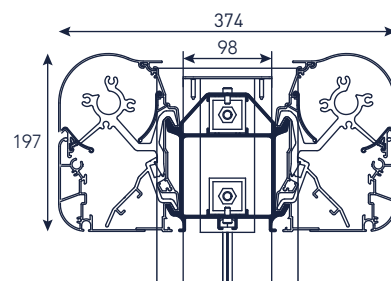

TWINSTOR

De Brustor Twinstor creëert schaduw waar u het wenst: u verankert de zonwering simpelweg in de tuin of op het terras zonder dat u een muur of veranda nodig heeft. De gesloten cassetteschermen beschermen het doek en de mechanische onderdelen optimaal. De knikarmen kunt u bedienen met een Somfy afstandsbediening.

Om meer warmte en licht te brengen op koelere avonden, kunt u ledverlichting en elektrische terrasverwarming aan de structuur toevoegen.

- Zelfdragende structuur met 2 B25 zonnenschermen, ook in B25 Elite beschikbaar
- Dé blikvanger van elk terras
- Vrijstaande zonwering
- Elektrisch bedienbare knikarmen
- 100% gesloten cassetteschermen
- Schaduwooppervlak tot 42 m²

Afmetingen

Breedte: min. 2,05 m - max. 7,00 m

Uitval: 2 x 2,0 m of 2 x 2,5 m of 2 x 3,0 m

Hoogte: standaard 2,7 m, in optie tot 3,0 m

Bediening: Motor met afstandsbediening

Standaardkleuren knikarmschermen

Standaardkleuren frame

Alle andere RAL-kleuren in optie.