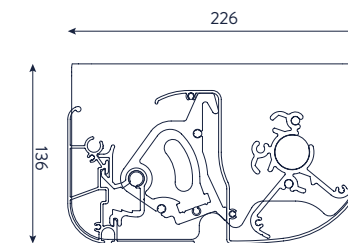

Meer opties en specificaties op p. 37.

- Halfgesloten zonnescrm
- Uitval tot 3 m
- Max. breedte 5,50 m