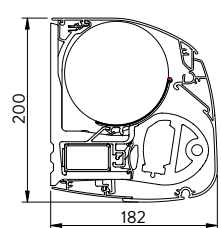

Type I

Type K

Afmetingen	B35	B35 Prestige
Breedte:	min. 2,05 m - max. 15,0 m (gekoppeld vanaf 7,5 m)	min. 3,53 m - max. 15,0 m (gekoppeld vanaf 7,5 m)
Uitval*:	1,50 m - 2,00 m - 2,50 m - 3,00 m - 3,50 m - 4,00 m	3,00 m - 3,50 m - 4,00 m
Cassette:	20,0 cm hoog x 18,2 cm diep	
Bediening:	IO of RTS motor met zender	