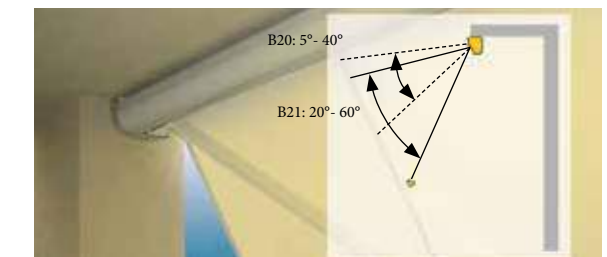

Afmetingen

Breedte: min. 2,05 m - max. 5,50 m

Uitval*: 1,50 m - 2,00 m - 2,50 m - 3,00 m

Bediening: Somfy IO of RTS + afstandsbediening

Cassette: 13,5 cm hoog x 22,5 cm diep

Standaardkleuren

Alle andere RAL-kleuren in optie.

*Mogelijke uitval hangt af van de breedte van het scherm

WINDBLOCKER

Wilt u wind en nieuwsgierige blikken tegenhouden én wat laterale schaduw creëren? Kies dan voor de Brustor Windblocker. Het gespannen doek kunt u rechtstreeks aan de muur of aan een paal bevestigen. De geïntegreerde veer zorgt voor een optimale spanning van het doek. De elegante beschermingskast beschermt het doek in opgerolde toestand en bestaat uit corrosiebestendig, gepoederlakt geëxtrudeerd aluminium.