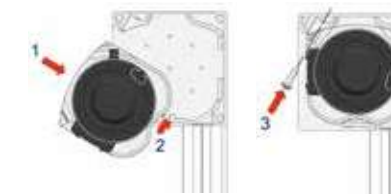

Bij alle standaard en ZIPscreens kan de rolas heel eenvoudig frontaal uit de kast genomen worden, zonder de screen te demonteren.

- Windvaste zonwering
- Insectenwerend doek
- Bestand tegen hoge windsnelheden
- Ronde of vierkante behuizing

Nieuw systeem voor een betere opspanning van het doek.