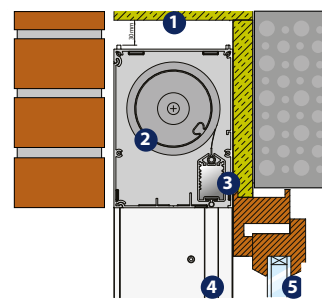

Maximum hoogte: tot 3,5 m

Maximum breedte: tot 5 m (gekoppeld tot 7,2 m)

Bediening: Somfy motor met schakelaar (RTS of IO)

Standaardkleuren

Alle andere RAL-kleuren in optie.

1. Spouwmuur
2. Rolas
3. Voorlat
4. Zijgeleider
5. Raam