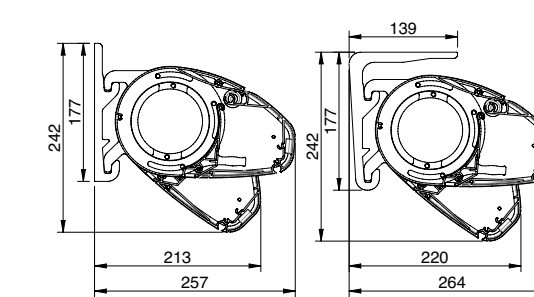

B50 XL

Nieuwe generatie knikarmschermen met extra stevige knikarmschermkast en ledstrip in de kast.

De Brustor B50 XL is de grote broer van de compacte B50. Dankzij de robuustere knikarmschermkast is de B50 XL beschikbaar tot 6 m breed en heeft hij een maximale uitval van 3,50 m. Wilt u nog meer sfeer toevoegen? Dan kunt u optioneel ledverlichting toevoegen in de knikarmen of geïntegreerd in de knikarmschermkast.

Meer opties en specificaties op p. 37.

- Extra stevige kast
- Eenvoudige montage met muur- of plafondbeugel
- Max. 6 x 3 m of 5,50 x 3,50 m
- Optionele led in knikarmen of in de kast