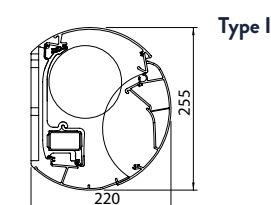

Afmetingen
Breedte: min. 2,05 m - max. 7,00 m
Uitval*: 1,50 m - 2,00 m - 2,50 m - 3,00 m - 3,50 m
Bediening: Somfy RTS of IO motor
Cassette: 22,5 cm hoog x 25,5 cm diep
Standaardkleuren
ANO
20 µm
Alle andere RAL-kleuren in optie.

*Mogelijke uitval hangt af van de breedte van het scherm