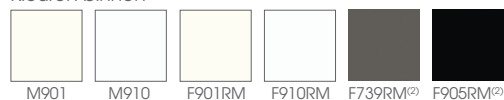

### Alle troeven op een rij van de MATO-reeks:

- combineert de kwaliteiten en mogelijkheden van kunststof en aluminium
- strakke, solide en verfijnde buitenzijde in aluminium, verkrijgbaar in een brede waaier van kleuren (gemoëfeld en geanodiseerd)
- binnenzijde in kunststof met zeer goede isolatiewaarden en verkrijgbaar in wit, crèmekleur of bekleed met een matte korrelstructuurfolie in de kleur wit, crème, zwart of kwartsgrijs (alu-look)
- voor een nog elegantere uitstraling zijn scharnieren en krukken in dezelfde kleur als het raam
- perfecte bevestiging van aluminium buitenschaal op kunststofprofiel
- geschikt voor dubbele en driedubbele beglazing
- perfect te combineren met aluminium schuifdeuren
- ramen verkrijgbaar in 2 uitvoeringen: het strakke Finomodel of het klassieke Retromodel<sup>(1)</sup> (binnendraaiende deuren enkel in het Finomodel, buitendraaiende deuren enkel uit het aluminium gamma)
- Profelgarantie van 10 jaar

#### Kleuren buiten

#### Kleuren binnen

<sup>(1)</sup> MATO-reeks met Retro-vleugel is enkel verkrijgbaar met wit of crème aan de binnenzijde.

<sup>(2)</sup> MATO-reeks met zwart of kwartsgrijs aan de binnenzijde is enkel verkrijgbaar in combi met de Fino-vleugel.