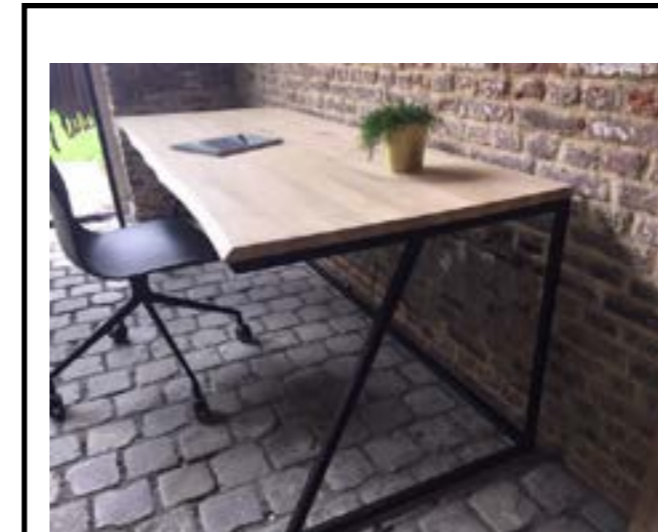

BUREEL - WERKTAFEL
-25-30MM RUSTIEK EIKEN BLAD
-BLAD MET AAN 1 ZIJDE BOOMSTAMKANT
-POEDERCOAT FRAME 30X30MM
-BLAD BEHANDELD TEGEN VLEKKEN

180x90	€ 675
200x90	€ 750
220x90	€ 825
240x90	€ 900
260x90	€ 975
280x90	€ 1050
300x90	€ 1125