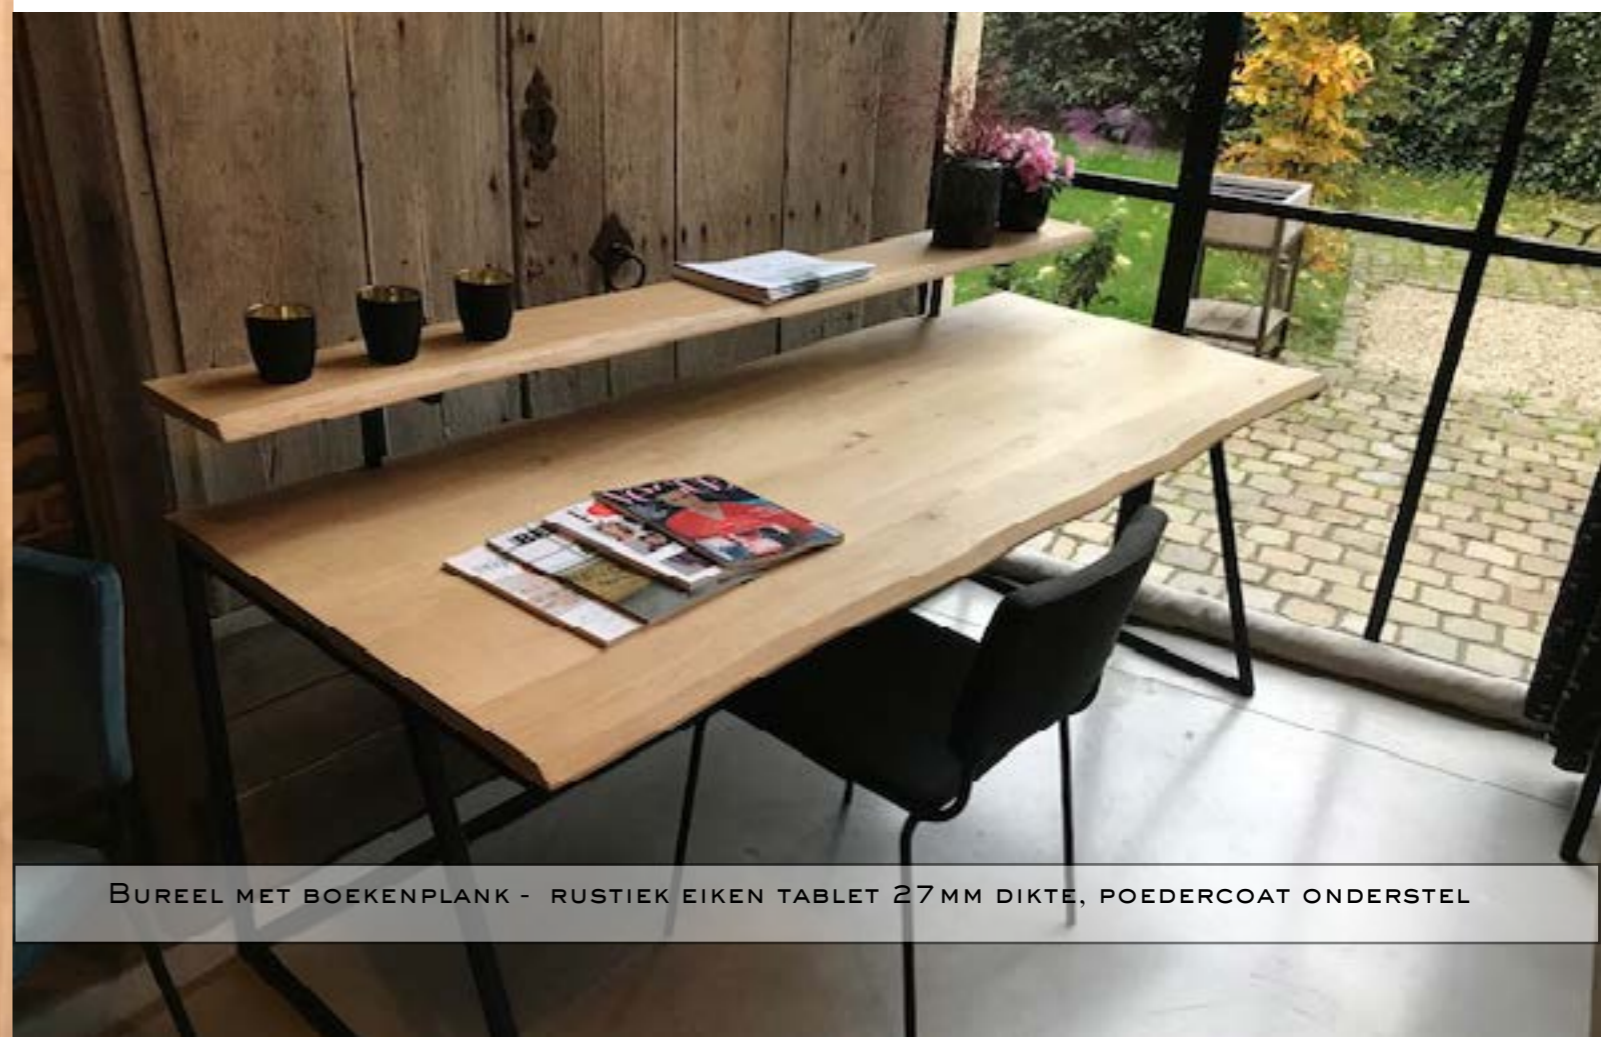

BUREEL MET BOEKENPLANK - RUSTIEK EIKEN TABLET 27MM DIKTE, POEDERCOAT ONDERSTEL