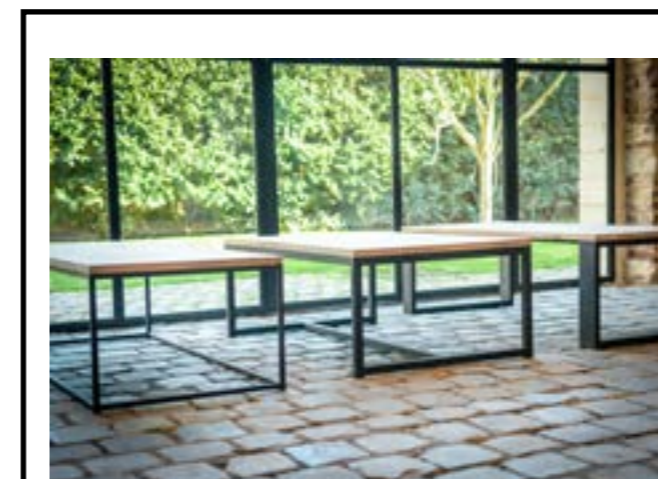

SALONTAFEL
-20-25MM RUSTIEK EIKEN BLAD
-BLAD MET RECHTE KANTEN
-POEDERCOAT FRAME NAAR KEUZE
-BLAD BEHANDELD TEGEN VLEKKEN

BLADOPPERVLAKTE	
0 - 0.5 m²	€ 270
0.51 - 1m²	€ 330
1.01 - 2m²	€ 490
OVAAL 120 x 80 cms	€ 330