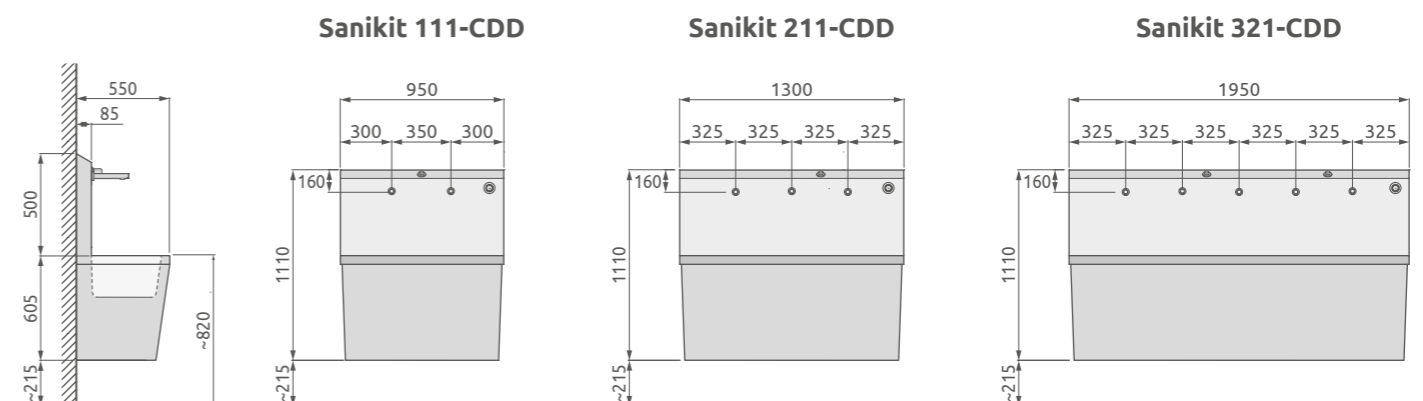

Modelli e dimensioni disponibili