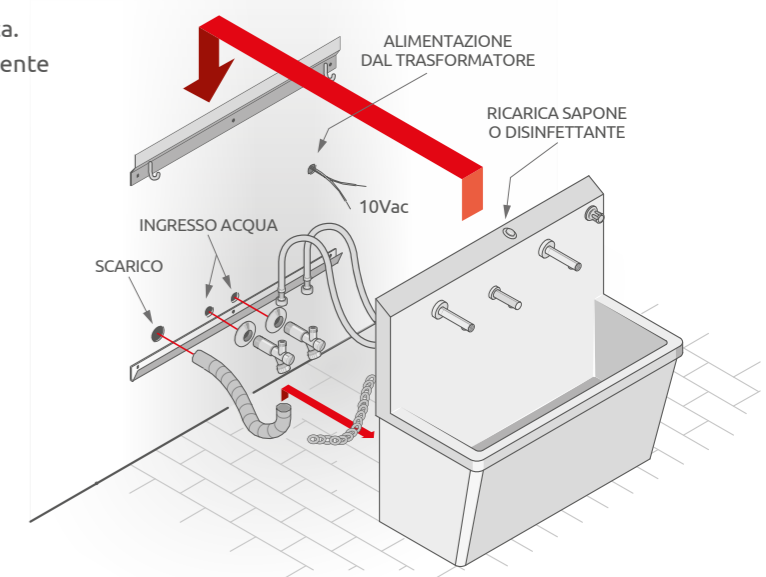

## Massima igiene

Azionare il getto dell'acqua e la dose di sapone con un gesto, grazie ai sensori integrati, rende Sanikit ideale per ambienti sanitari ed alimentari. È possibile inserire sui rubinetti un filtro ospedaliero. Dispone di ricaricatore di sapone con serbatoio da 2 litri in ACCIAIO INOX 304 e miscelatore termostatico per la regolazione della temperatura dell'acqua.

Dosatore di sapone sensore verticale

Rubinetto sensore frontale ON-OFF

Miscelatore termostatico

## Easy to live

Facilità d'installazione, di manutenzione e di pulizia della vasca. Uno scarico ciclico inoltre provvede ad azionare automaticamente i rubinetti ogni 24 ore per evitare il ristagno dell'acqua nelle tubature e nell'aeratore.

## Come mi vuoi

Tre soluzioni con diverse dimensioni della vasca e la possibilità di scegliere il numero di rubinetti e dosatori in dotazione, collegati tramite trasformatore di sicurezza sul retro.