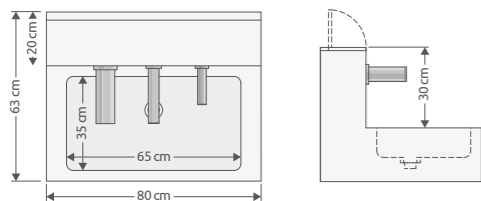

SUP³R
tris

Dimensioni tipo del modulo

4810 - DMP - 00 - 0215 IT

DMP Electronics Srl
Via Maestri del Lavoro, 1
64020 Canzano (Te) - Italy
Tel. +39 0861 2046 - Fax +39 0861 232000
info@dmpelectronics.it - www.dmpelectronics.com