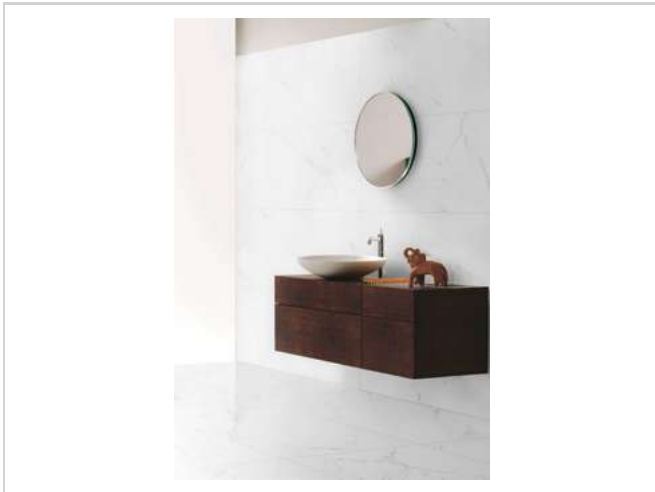

sales@porcemall.com • www.porcemall.com

24X48

Sublime
24"x48"

32X32

Sublime
32"x32"

PHOTO GALLERY

PACKING

Size	units/box	ft ² /box	lb/box	boxes/pallet	ft ² /pallet	lb/pallet
24"x48"	2	15.50	79.00	32	496.00	2568.00
32"x32"	2	13.77		35	481.95	