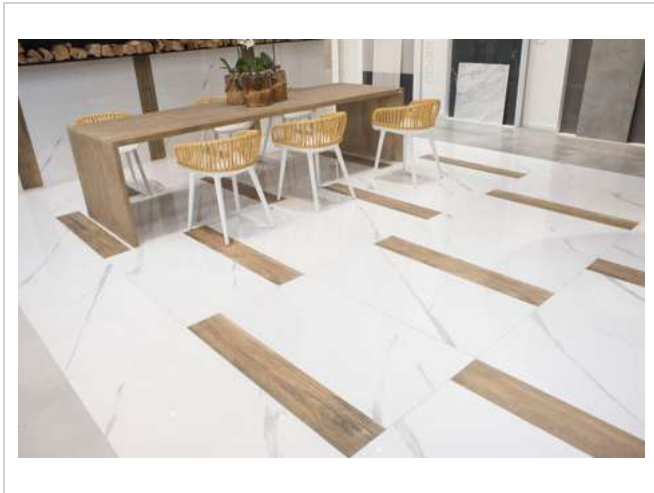

Size	units/box	ft ² /box	lb/box	boxes/pallet	ft ² /pallet	lb/pallet
24"x24"	4	15.50				
24"x48"	2	15.50		29	449.50	

24"X48"

ESTATUARIO PULIDO
24"x48"

PHOTO GALLERY

PACKING

Size	units/box	ft ² /box	lb/box	boxes/pallet	ft ² /pallet	lb/pallet
24"x48"	3	23.25		27	627.75	