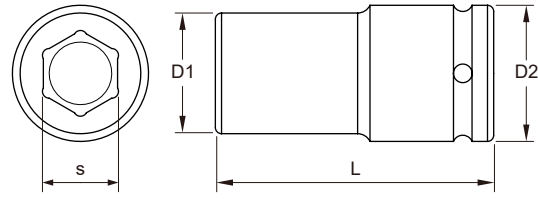

3/4" DRIVE 6-POINT DEEP IMPACT SOCKET

NO.	ITEM NO.	Size mm	D1	D2	L	g	Packed	Remark
36-1	SO170L67FL1F	17	29	44	90	572	30	
36-2	SO190L67FL1F	19	32	44	90	584	30	
36-3	SO210L67FL1F	21	35	44	90	602	30	
36-4	SO220L67FL1F	22	36	44	90	596	30	
36-5	SO230L67FL1F	23	38	44	90	642	30	
36-6	SO240L67FL1F	24	39	44	90	634	30	
36-7	SO250L67FL1F	25	41	44	90	636	30	
36-8	SO260L67FL1F	26	41	44	90	628	30	
36-9	SO270L67FL1F	27	42	44	90	624	30	
36-10	SO280L67FL1F	28	44	44	90	654	30	
36-11	SO290L67FL1F	29	46	44	90	704	24	
36-12	SO300L67FL1F	30	46	44	90	693	24	
36-13	SO320L67FL1F	32	48	44	90	712	24	
36-14	SO330L67FL1F	33	50	44	90	780	24	
36-15	SO340L67FL1F	34	52	44	90	838	24	
36-16	SO350L67FL1F	35	52	44	90	772	24	
36-17	SO360L67FL1F	36	54	44	90	818	24	
36-18	SO380L67FL1F	38	56	44	90	846	24	
36-19	SO400L67FL1F	40	58	44	90	866	24	
36-20	SO410L67FL1F	41	60	44	90	950	24	
36-21	SO420L67FL1F	42	62	44	90	1012	18	
36-22	SO430L67FL1F	43	63	44	90	988	18	
36-23	SO460L67FL1F	46	66	44	90	1068	18	
36-24	SO480L67FL1F	48	68	44	90	1082	18	
36-25	SO490L67FL1F	49	70	44	90	1122	12	
36-26	SO500L67FL1F	50	71	54	90	1344	12	
36-27	SO520L67FL1F	52	74	54	90	1422	12	
36-28	SO540L67FL1F	54	76	54	90	1512	12	
36-29	SO550L67FL1F	55	77	54	90	1452	12	
36-30	SO560L67FL1F	56	78	54	90	1500	12	
36-31	SO570L67FL1F	57	80	54	90	1500	12	
36-32	SO580L67FL1F	58	81	54	90	1530	12	
36-33	SO590L67FL1F	59	84	54	90	1580	12	
36-34	SO600L67FL1F	60	84	54	90	1590	12	
36-35	SO630L67FL1F	63	86	54	90	1600	8	
36-36	SO650L67FL1F	65	88	54	90	1670	8	
36-37	SO700L67FL1F	70	96	54	90	1890	8