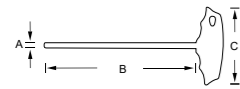

VDE T-HANDLE STAR WRENCH